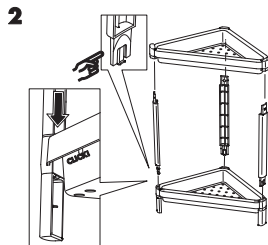

geo

33x33x100cm

1x

Contém:

04 Prateleiras
03 Tampas acabamento
03 Pés
09 Colunas

ORGANIZÉ

BY FIMIN

ESTANTE GEO CANTO 4