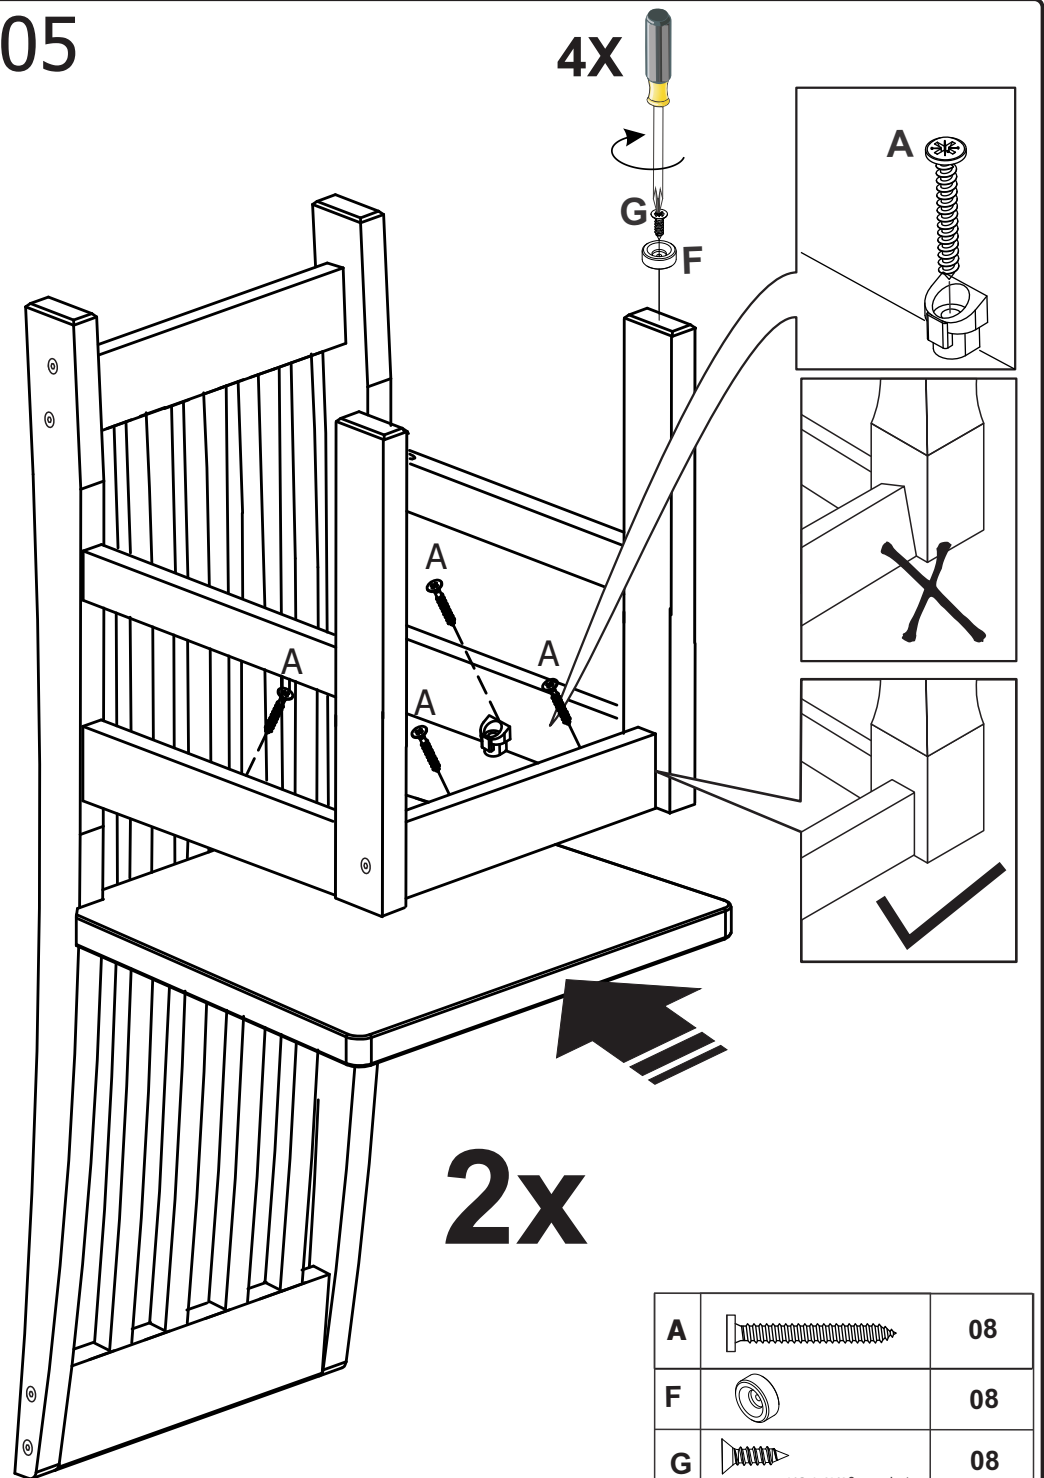

### LISTA DE PEÇAS P/ 02 CAD.

Nº	Descrição das peças	Qtde
1	Pé esquerdo traseiro	2
2	Pé direito traseiro	2
3	Acento	2
4	Travessas encosto Inf.	2
5	Trav. sup. frontal	2
6	Trav. superior lateral	4
7	Trav. inferior lateral	4
8	Pé frontal direito/esquerdo	4
9	Ripas do encosto	8
10	Travessas encosto Sup.	2

## ACESSÓRIOS

A	4,0 x 30 Phillips CHATA	04	08
B	Ø 7 x 70 Allen	14	28
C	1/4"	04	08
D	Ø 1/4 x 90 Allen	04	08
E		04	08
F		04	08
G	PHS 3.0X20mm chata	04	08
	Pegamento 10g	02	
	4mm	01	

B - Parafuso Ø 07 x 70  
cab. 17mm (x10)

Chave Zeta (x1)

04

  
B - Parafuso Ø 07 x 70  
cab. 17mm (x10)

  
Chave Zeta (x1)

05

A		08
F		08
G	 PHS 3.0X20mm chata	08