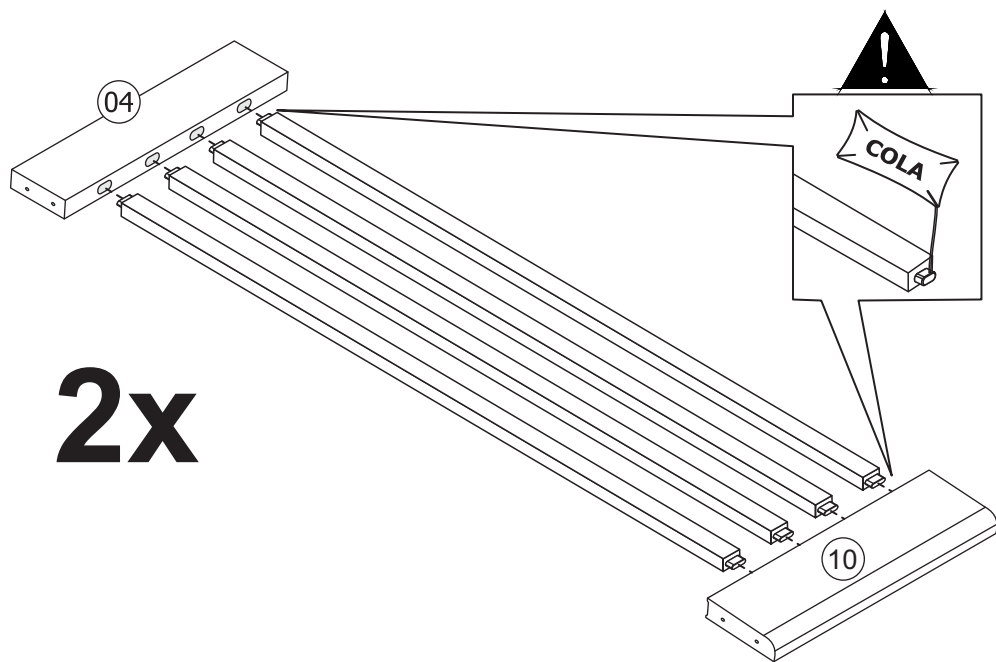

## ACESSÓRIOS

A	4,0 x 30 Phillips CHATA	04	08
B	Ø 7 x 70 Allen	14	28
C	1/4"	04	08
D	Ø 1/4 x 90 Allen	04	08
E		04	08
F		04	08
G	PHS 3.0X20mm chata	04	08
	Pegamento 10g	02	
	4mm	01	

# 01

D - Parafuso Ø 1/4 x 90 cab. 17mm (x8)

Chave Zeta (x1)

B - Parafuso Ø 07 x 70 cab. 17mm (x8)

C - Porca Meia Lua (x8)

02

COLA  
Sache de Cola  
(x1)

03