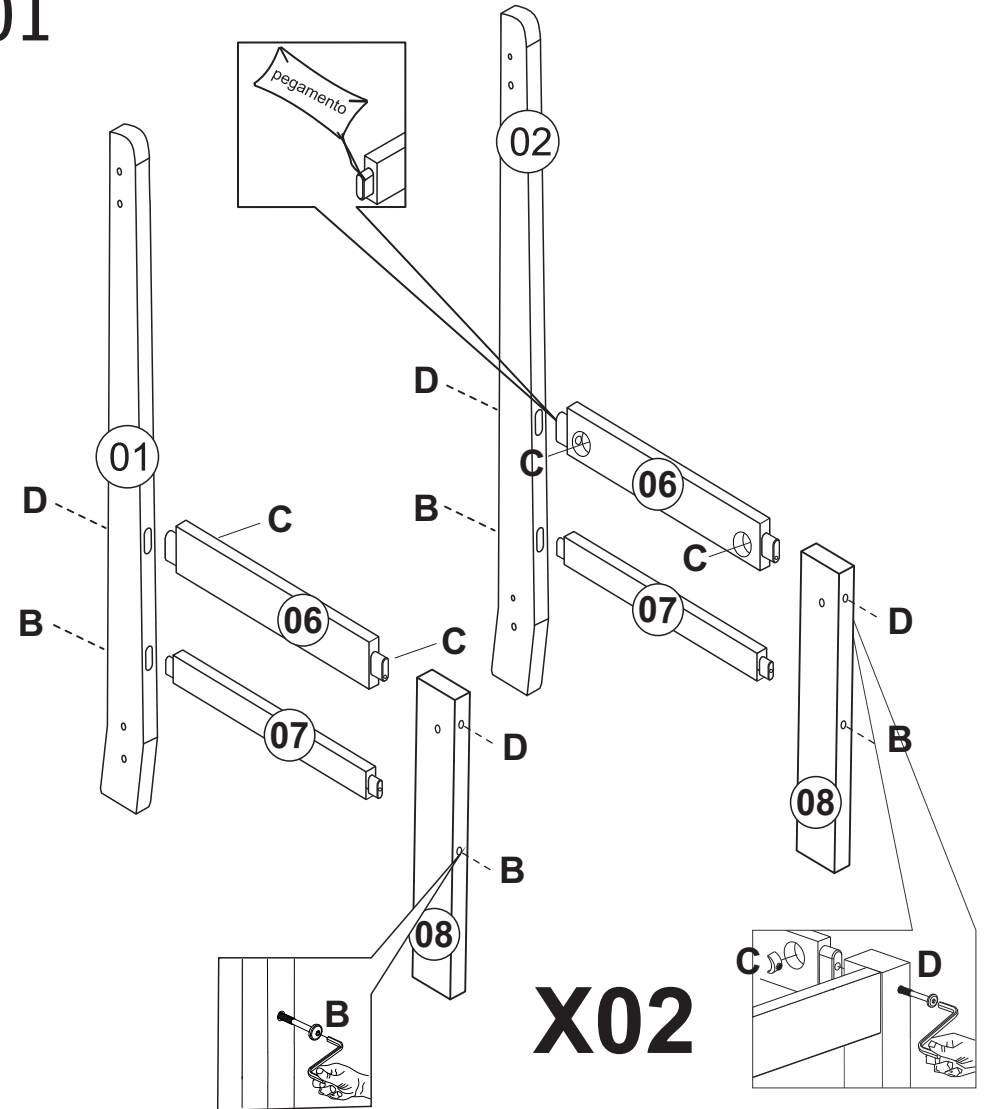

## Partes do Produto

### LISTA DE PEÇAS P/ 02 CAD.

Nº	Descrição das peças	Qtde
1	Pé esquerdo traseiro	2
2	Pé direito traseiro	2
3	Acento	2
4	Travessas encosto Inf.	2
5	Trav. sup. frontal	2
6	Trav. superior lateral	4
7	Trav. inferior lateral	4
8	Pé frontal direito/esquerdo	4
9	Ripas do encosto	8
10	Travessas encosto Sup.	2

## ACESSÓRIOS

A	4,0 x 30 Phillips CHATA	04	08
B	Ø 7 x 70 Allen	14	28
C	1/4"	04	08
D	Ø 1/4 x 90 Allen	04	08
E		04	08
F		04	08
G	PHS 3.0X20mm chata	04	08
	Pegamento 10g	02	
	4mm	01	

# 01

D - Parafuso Ø 1/4 x 90 cab. 17mm (x8)

Chave Zeta (x1)

B - Parafuso Ø 07 x 70 cab. 17mm (x8)

C - Porca Meia Lua (x8)

02

COLA  
Sache de Cola  
(x1)

03