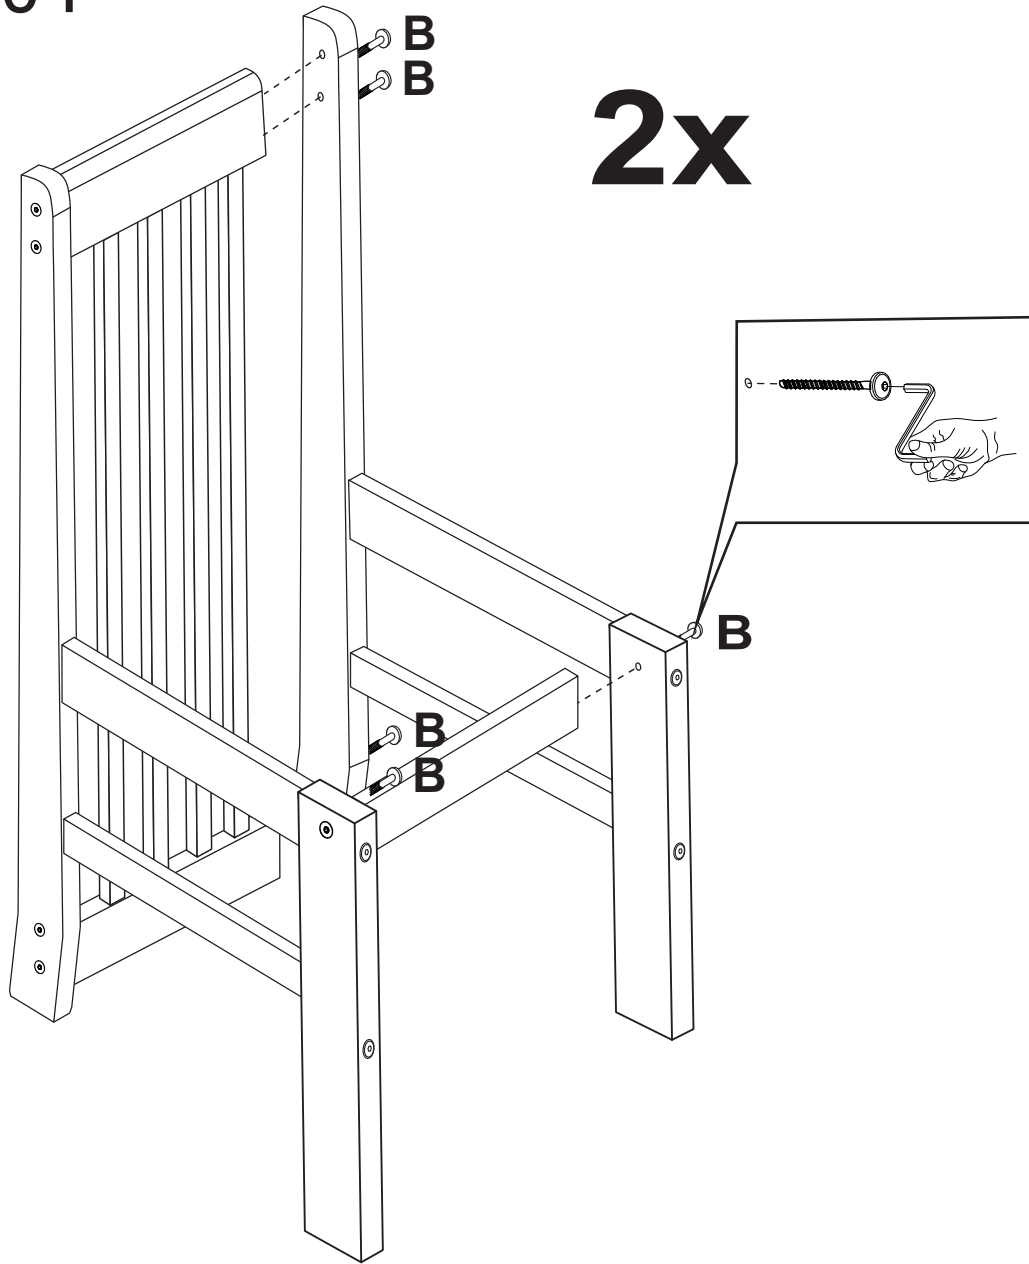

## ACESSÓRIOS

A	4,0 x 30 Phillips CHATA	04	08
B	Ø 7 x 70 Allen	14	28
C	1/4"	04	08
D	Ø 1/4 x 90 Allen	04	08
E		04	08
F		04	08
G	PHS 3.0X20mm chata	04	08
	Pegamento 10g	02	
	4mm	01	

# 01

D - Parafuso Ø 1/4 x 90 cab. 17mm (x8)

Chave Zeta (x1)

B - Parafuso Ø 07 x 70 cab. 17mm (x8)

C - Porca Meia Lua (x8)

02

COLA  
Sache de Cola  
(x1)

03

B - Parafuso Ø 07 x 70  
cab. 17mm (x10)

Chave Zeta (x1)

04

  
B - Parafuso Ø 07 x 70  
cab. 17mm (x10)

  
Chave Zeta (x1)

05

A		08
F		08
G	 PHS 3.0X20mm chata	08