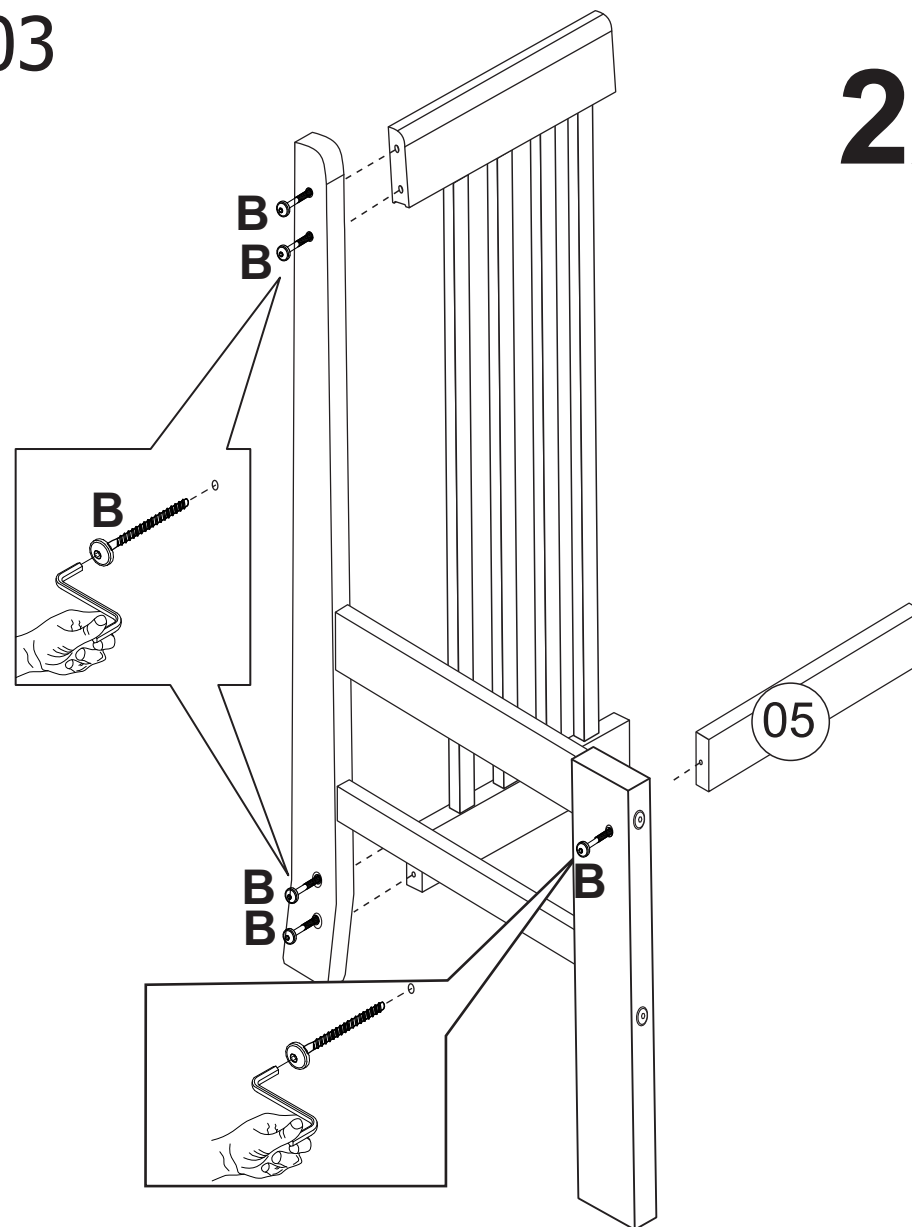

### LISTA DE PEÇAS P/ 02 CAD.

Nº	Descrição das peças	Qtde
1	Pé esquerdo traseiro	2
2	Pé direito traseiro	2
3	Acento	2
4	Travessas encosto Inf.	2
5	Trav. sup. frontal	2
6	Trav. superior lateral	4
7	Trav. inferior lateral	4
8	Pé frontal direito/esquerdo	4
9	Ripas do encosto	8
10	Travessas encosto Sup.	2

## ACESSÓRIOS

A	4,0 x 30 Phillips CHATA	04	08
B	Ø 7 x 70 Allen	14	28
C	1/4"	04	08
D	Ø 1/4 x 90 Allen	04	08
E		04	08
F		04	08
G	PHS 3.0X20mm chata	04	08
	Pegamento 10g	02	
	4mm	01	

# 01

D - Parafuso Ø 1/4 x 90 cab. 17mm (x8)

Chave Zeta (x1)

B - Parafuso Ø 07 x 70 cab. 17mm (x8)

C - Porca Meia Lua (x8)

02

COLA  
Sache de Cola  
(x1)

03

B - Parafuso Ø 07 x 70  
cab. 17mm (x10)

Chave Zeta (x1)

04

  
B - Parafuso Ø 07 x 70  
cab. 17mm (x10)

  
Chave Zeta (x1)

05

A		08
F		08
G	 PHS 3.0X20mm chata	08