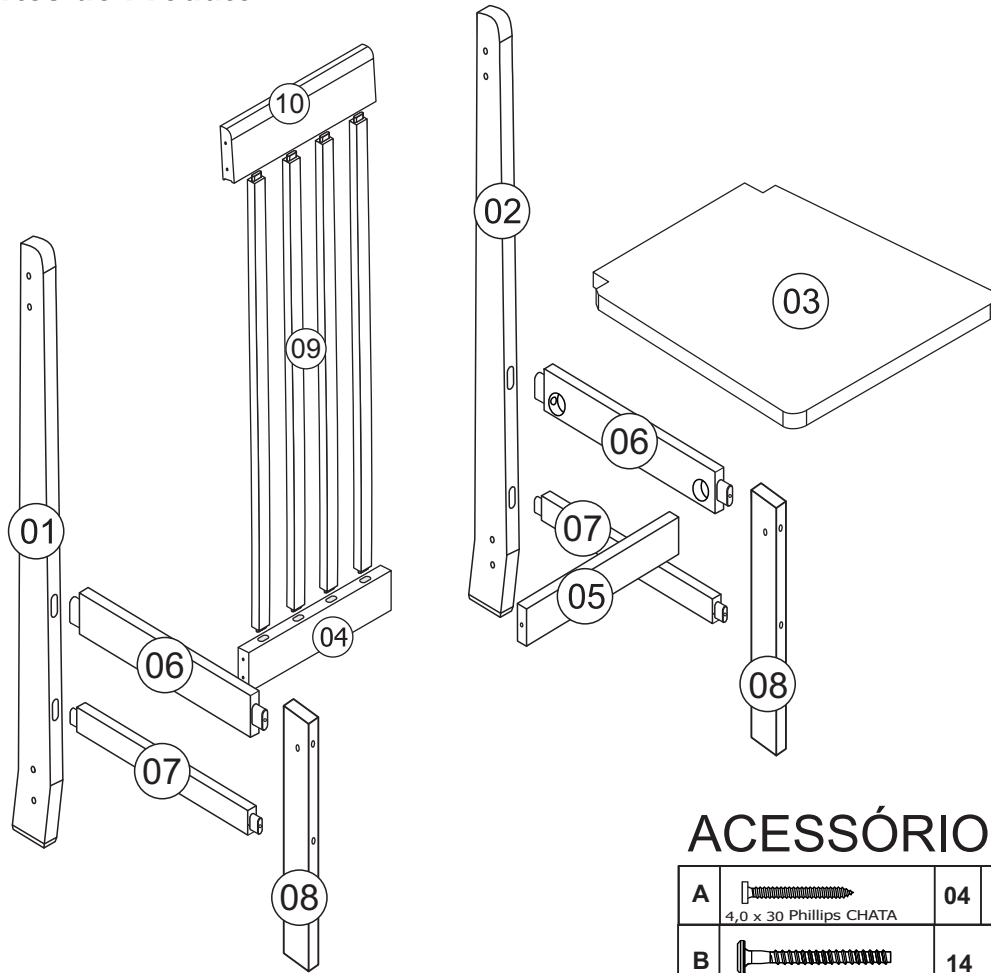

## Partes do Produto

### LISTA DE PEÇAS P/ 02 CAD.

Nº	Descrição das peças	Qtde
1	Pé esquerdo traseiro	2
2	Pé direito traseiro	2
3	Acento	2
4	Travessas encosto Inf.	2
5	Trav. sup. frontal	2
6	Trav. superior lateral	4
7	Trav. inferior lateral	4
8	Pé frontal direito/esquerdo	4
9	Ripas do encosto	8
10	Travessas encosto Sup.	2

## ACESSÓRIOS

A	4,0 x 30 Phillips CHATA	04	08
B	Ø 7 x 70 Allen	14	28
C	1/4"	04	08
D	Ø 1/4 x 90 Allen	04	08
E		04	08
F		04	08
G	PHS 3.0X20mm chata	04	08
	Pegamento 10g	02	
	4mm	01	

# 01

D - Parafuso Ø 1/4 x 90 cab. 17mm (x8)

Chave Zeta (x1)

B - Parafuso Ø 07 x 70 cab. 17mm (x8)

C - Porca Meia Lua (x8)

02

COLA  
Sache de Cola  
(x1)

03