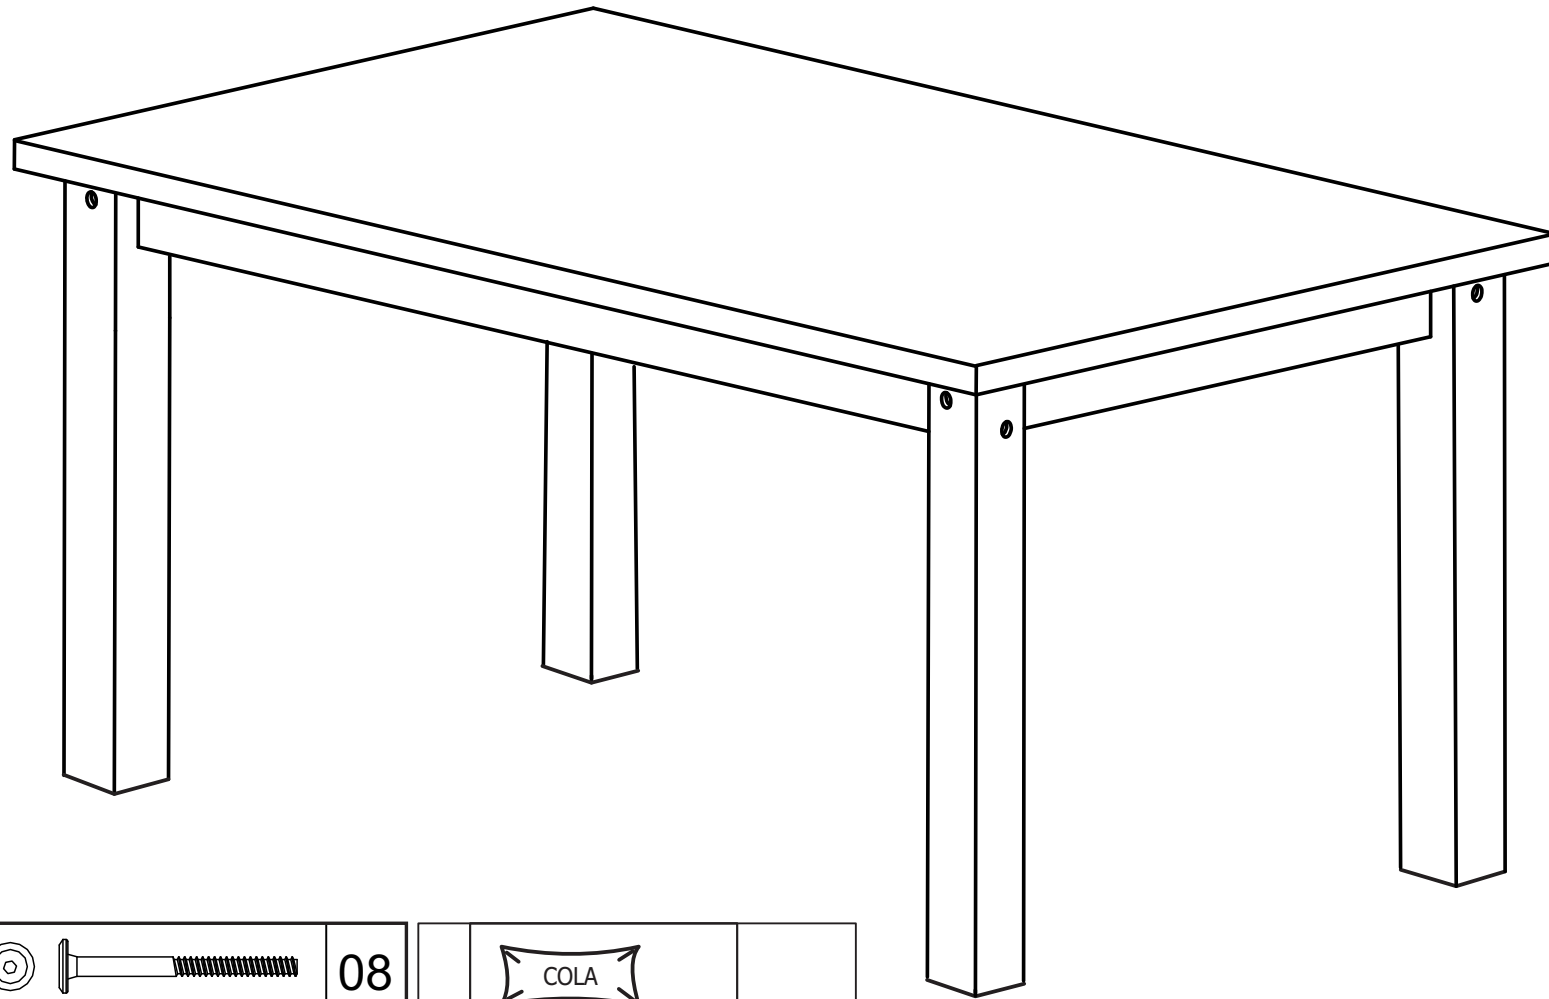

MESA ITALIA 1800

A-01	 17mm Paraf. Ø7 x 90 Allen	08
A-02	 PHS 3.0X20mm chata	04
A-03	 Paraf. Phillips Ø4,0 x 40 Cab. Panela	14

 COLA	18g.	01
		

01	TAMPO	1 PC
02	PÉS (MARCAÇÃO AMARELA)	2 PCS
03	PÉS (MARCAÇÃO AZUL)	2 PCS
04	SAIA SUPORTE LATERAL	2 PCS
05	SAIA SUPORTE PONTAS	2 PCS