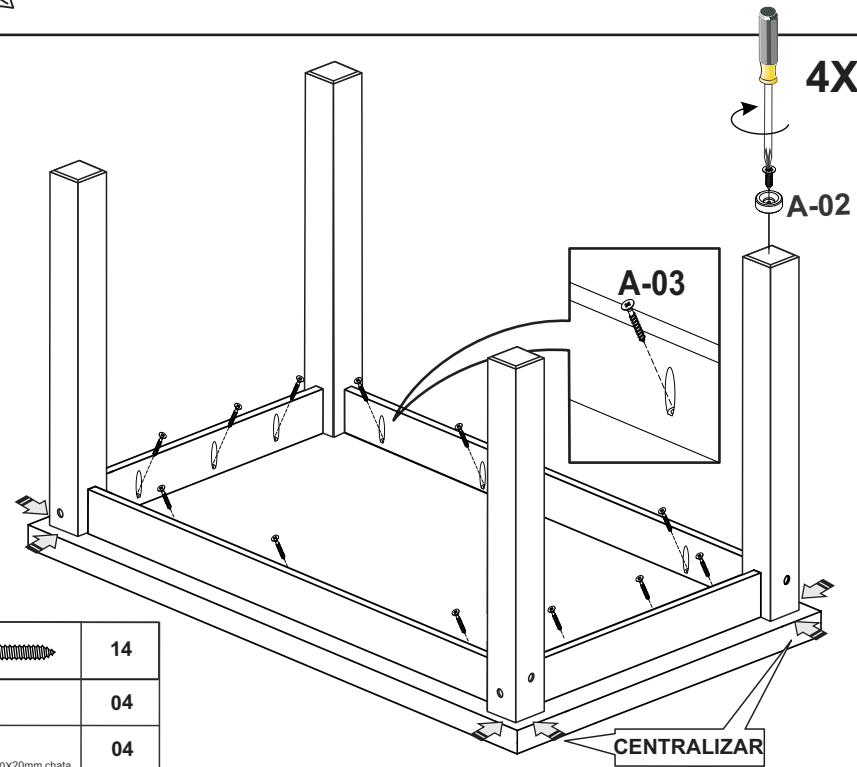

4X

A-02

A-03

CENTRALIZAR

A-03		14
A-02		04
		04