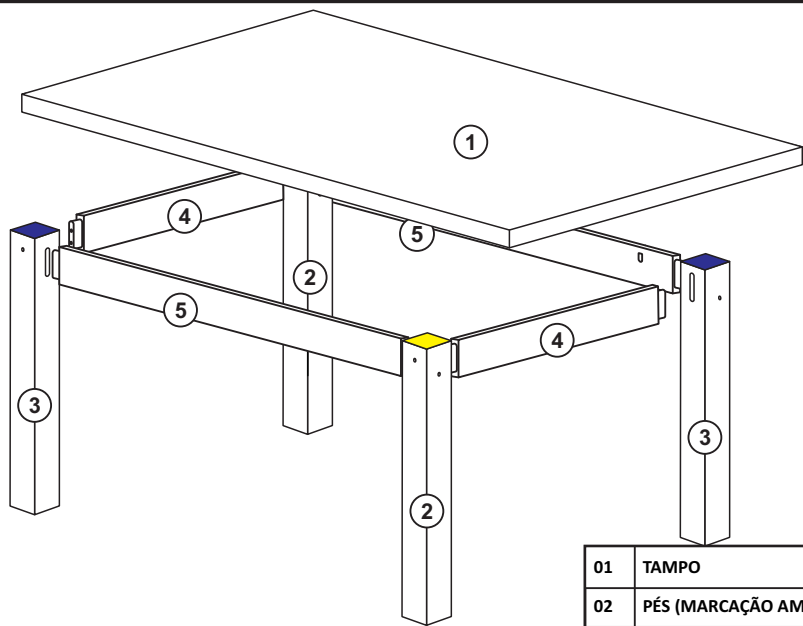

MESA ITALIA 1800

A-01	 17mm Paraf. Ø7 x 90 Allen	08
A-02	 PHS 3.0X20mm chata	04
A-03	 Paraf. Phillips Ø4,0 x 40 Cab. Panela	14

 COLA	18g.	01
		

01	TAMPO	1 PC
02	PÉS (MARCAÇÃO AMARELA)	2 PCS
03	PÉS (MARCAÇÃO AZUL)	2 PCS
04	SAIA SUPORTE LATERAL	2 PCS
05	SAIA SUPORTE PONTAS	2 PCS