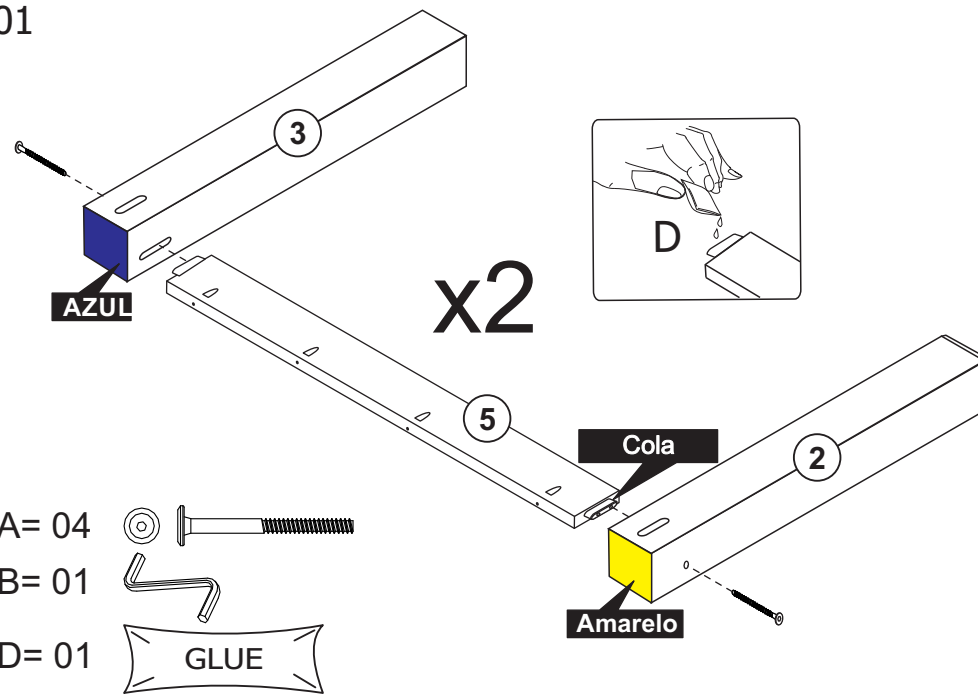

MESA ITALIA 1800

TABULAE
MÓVEIS

www.tabulaemoveis.com.br

A	 17mm Paraf. Ø7 x 90 Allen	08
B		01
C	 Paraf. Phillips Ø4,0 x 40 Cab. Panela	14

D	 COLA 18g.	01
E		04
F	 PHS 3.0X20mm chata	04

01	TAMPO	1 PC
02	PÉS (MARCAÇÃO AMARELA)	2 PCS
03	PÉS (MARCAÇÃO AZUL)	2 PCS
04	SAIA SUPORTE LATERAL	2 PCS
05	SAIA SUPORTE PONTAS	2 PCS

01

02

03