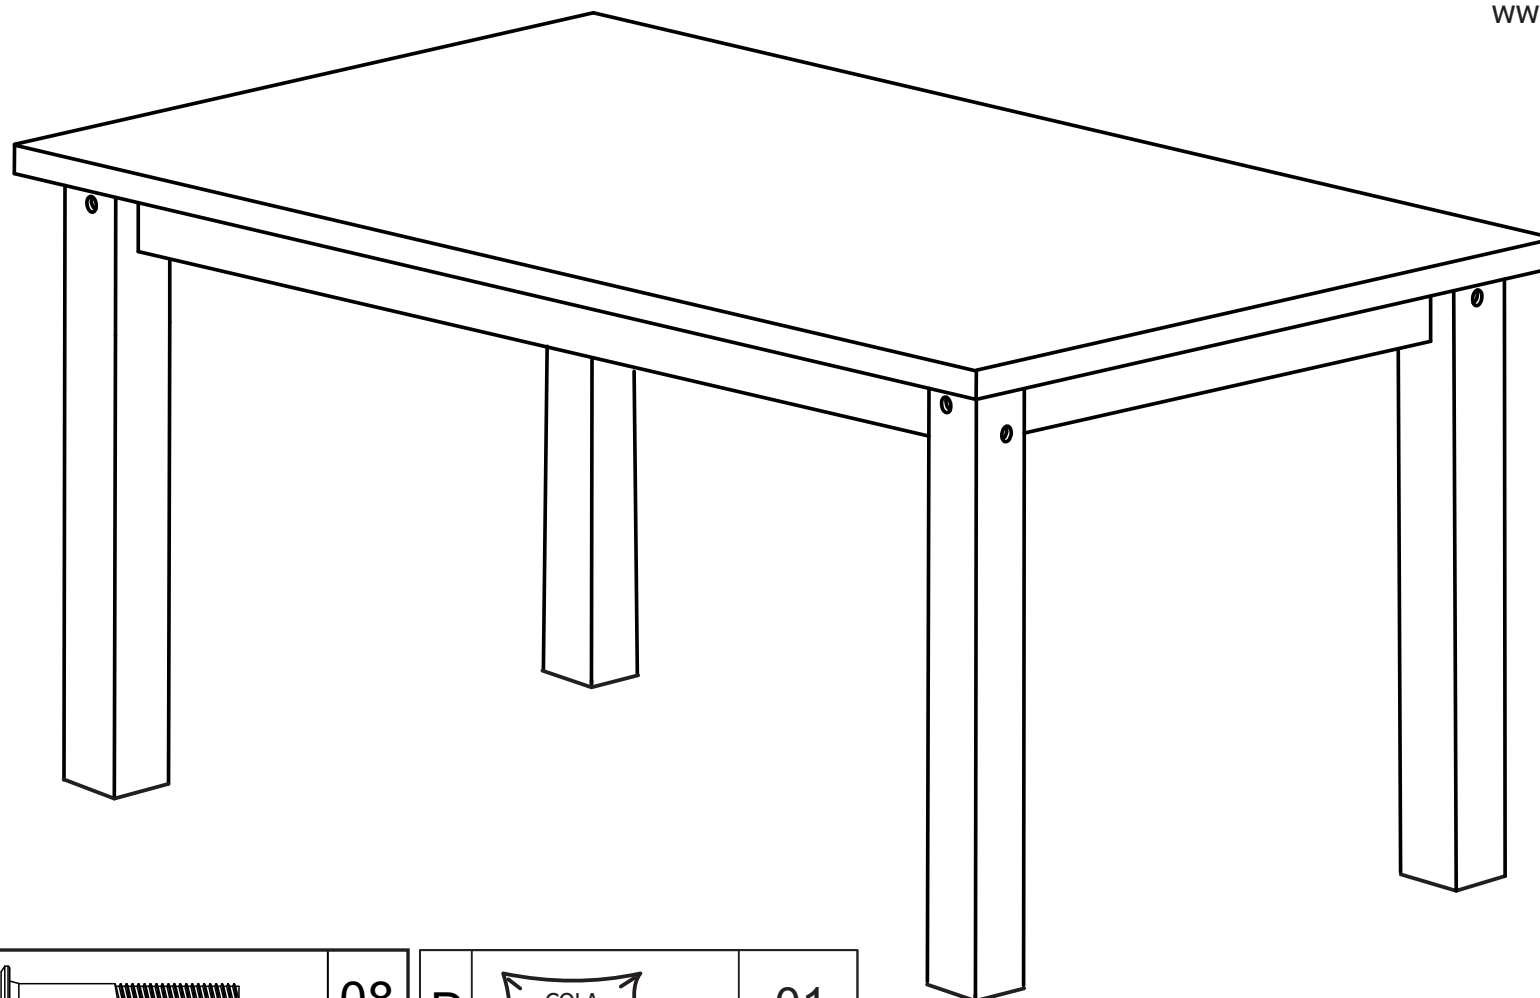

MESA ITALIA 1800

TABULAE
MÓVEIS

www.tabulaemoveis.com.br

A	 17mm Paraf. Ø7 x 90 Allen	08
B		01
C	 Paraf. Phillips Ø4,0 x 40 Cab. Panela	14

D	 COLA 18g.	01
E		04
F	 PHS 3.0X20mm chata	04

01	TAMPO	1 PC
02	PÉS (MARCAÇÃO AMARELA)	2 PCS
03	PÉS (MARCAÇÃO AZUL)	2 PCS
04	SAIA SUPORTE LATERAL	2 PCS
05	SAIA SUPORTE PONTAS	2 PCS

01

02

03