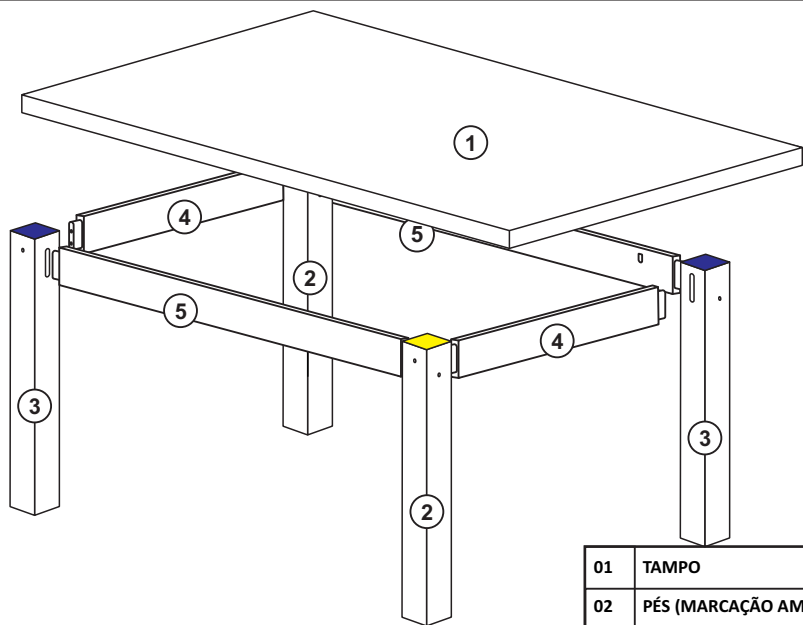

MESA ITALIA 1800

TABULAE
MÓVEIS

www.tabulaemoveis.com.br

A	 17mm Paraf. Ø7 x 90 Allen	08
B		01
C	 Paraf. Phillips Ø4,0 x 40 Cab. Panela	14

D	 COLA 18g.	01
E		04
F	 PHS 3.0X20mm chata	04

01	TAMPO	1 PC
02	PÉS (MARCAÇÃO AMARELA)	2 PCS
03	PÉS (MARCAÇÃO AZUL)	2 PCS
04	SAIA SUPORTE LATERAL	2 PCS
05	SAIA SUPORTE PONTAS	2 PCS

01

02

03