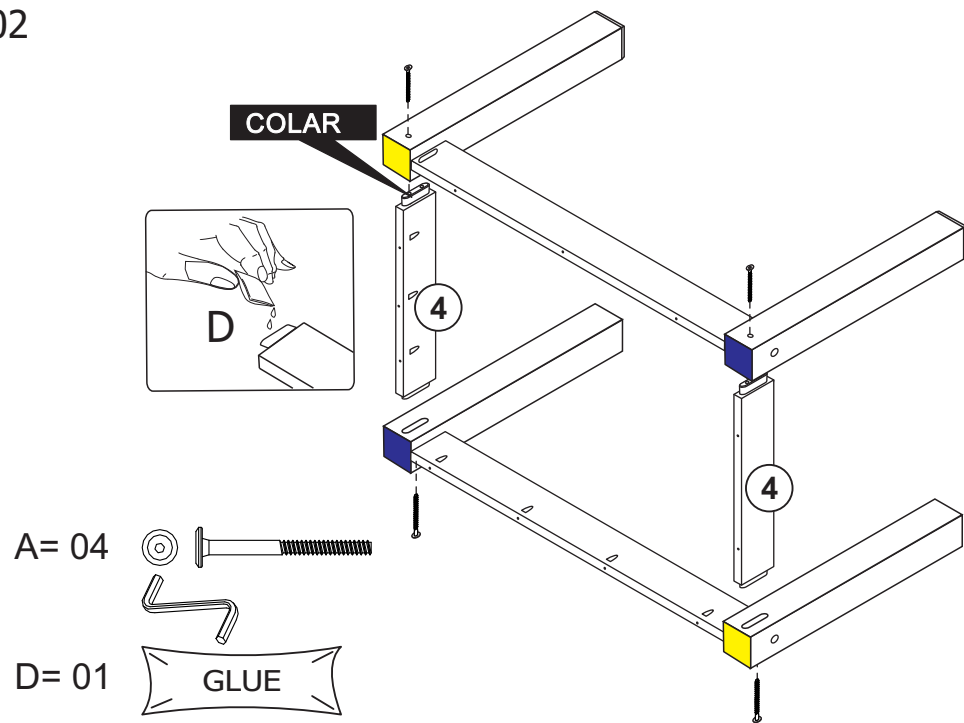

MESA ITALIA 1800

TABULAE
MÓVEIS

www.tabulaemoveis.com.br

A	 17mm Paraf. Ø7 x 90 Allen	08
B		01
C	 Paraf. Phillips Ø4,0 x 40 Cab. Panela	14

D	 COLA 18g.	01
E		04
F	 PHS 3.0X20mm chata	04

01	TAMPO	1 PC
02	PÉS (MARCAÇÃO AMARELA)	2 PCS
03	PÉS (MARCAÇÃO AZUL)	2 PCS
04	SAIA SUPORTE LATERAL	2 PCS
05	SAIA SUPORTE PONTAS	2 PCS

01

02

03