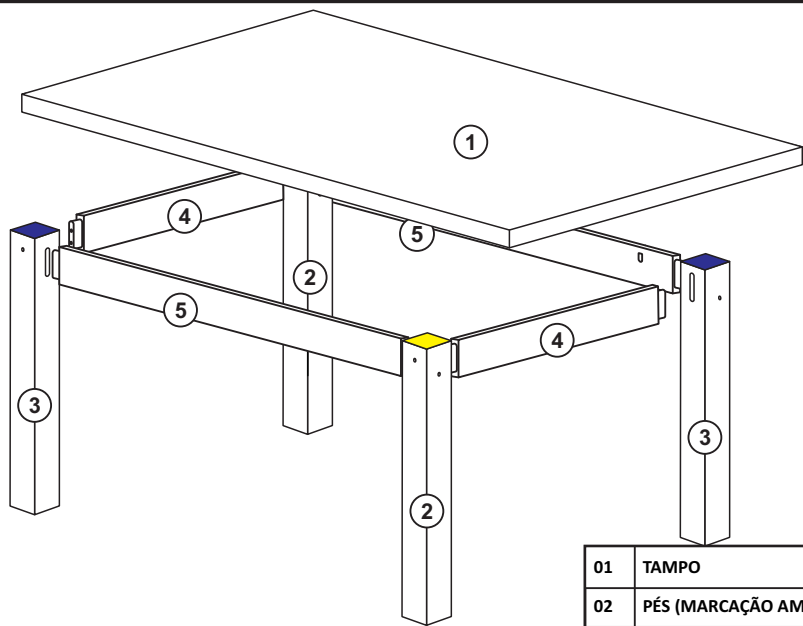

MESA ITALIA 1600

A-01	 17mm Paraf. Ø7 x 90 Allen	08
A-02	 PHS 3.0X20mm chata	04
A-03	 Paraf. Phillips Ø4,0 x 40 Cab. Panela	14

 COLA	18g.	01
		

01	TAMPO	1 PC
02	PÉS (MARCAÇÃO AMARELA)	2 PCS
03	PÉS (MARCAÇÃO AZUL)	2 PCS
04	SAIA SUPORTE LATERAL	2 PCS
05	SAIA SUPORTE PONTAS	2 PCS

A-02

A-03

CENTRALIZAR

A-03		14
A-02		04
		04

PHS 3.0X20mm chata

Agora que você já comprou o seu móvel, ele merece ser montado do jeito certo.

Erros de montagem causam mais de **60%** dos danos em móveis.

Por que contratar?