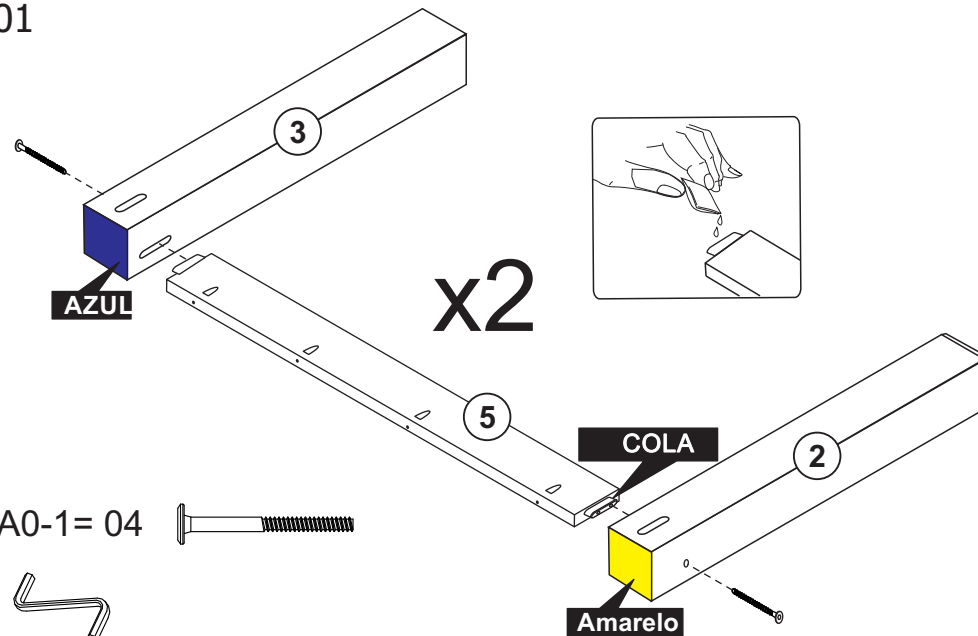

A0-1= 04

GLUE

02