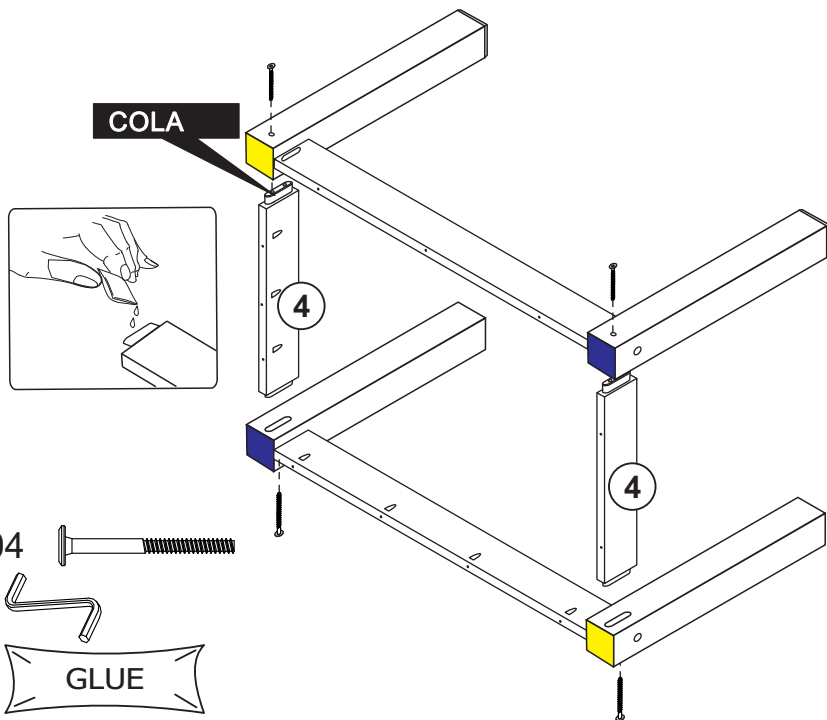

A-01= 04

GLUE

03