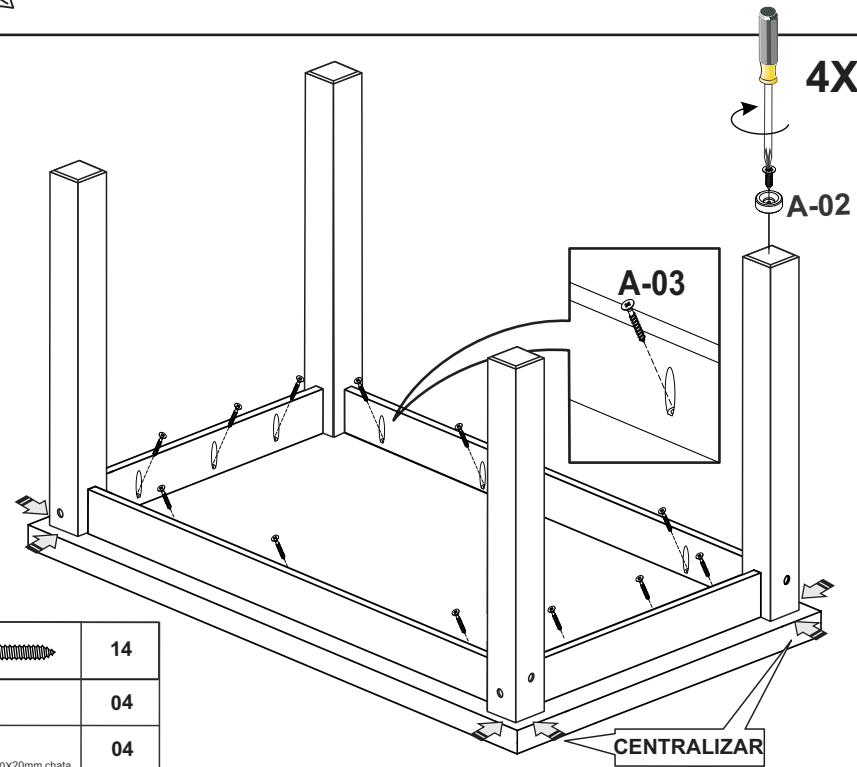

4X

A-02

A-03

CENTRALIZAR

A-03		14
A-02		04
		04

PHS 3.0X20mm chata