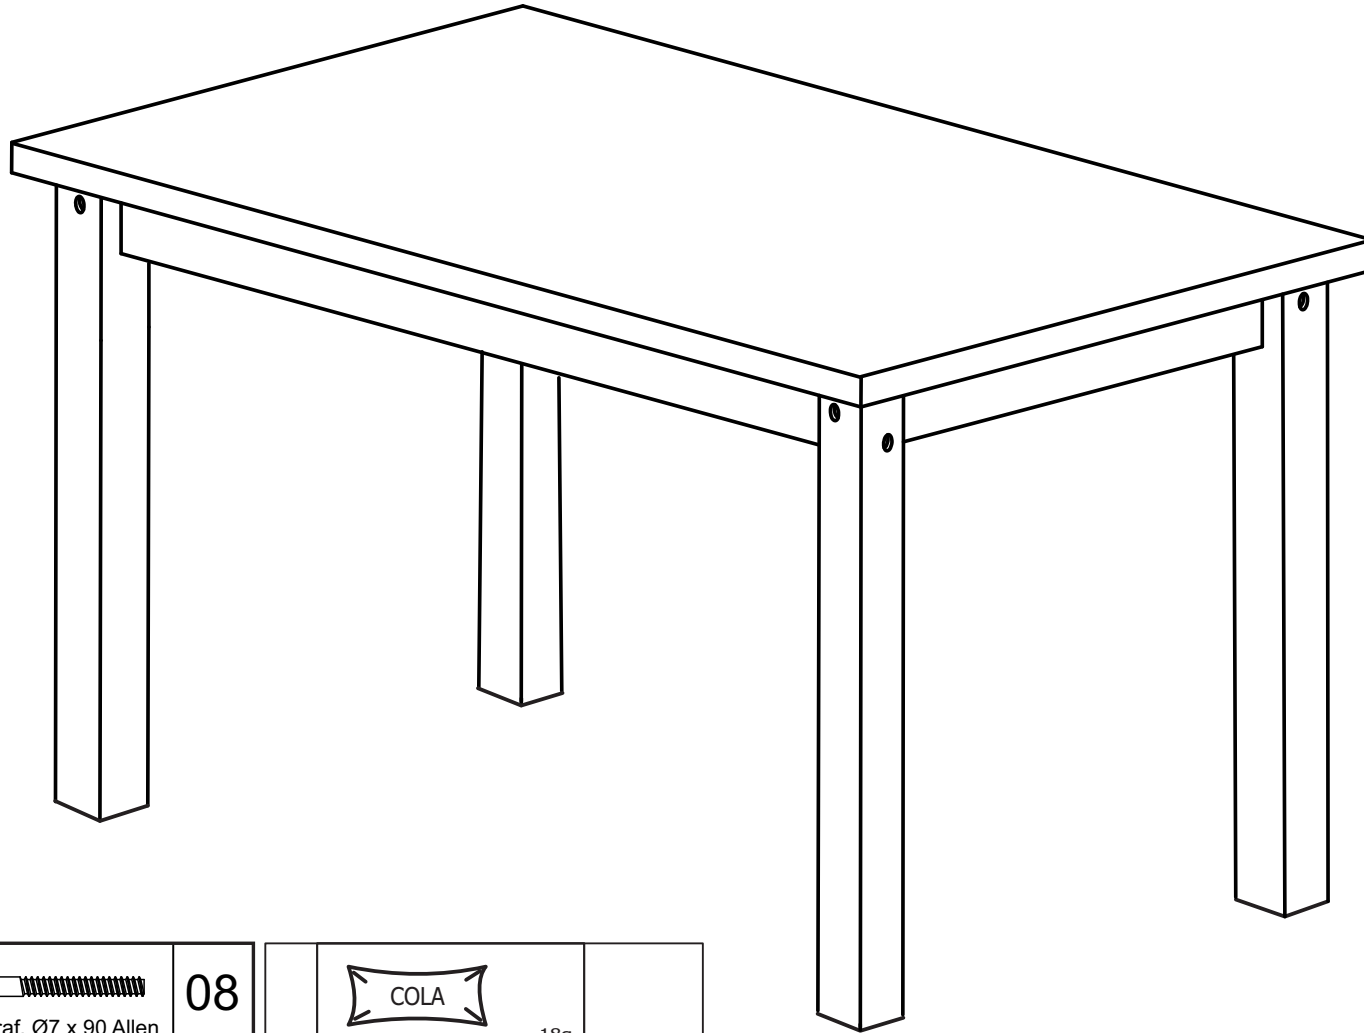

MESA ITALIA 1600

A-01	 17mm Paraf. Ø7 x 90 Allen	08
A-02	 PHS 3.0X20mm chata	04
A-03	 Paraf. Phillips Ø4,0 x 40 Cab. Panela	14

 COLA	18g.	01
		

01	TAMPO	1 PC
02	PÉS (MARCAÇÃO AMARELA)	2 PCS
03	PÉS (MARCAÇÃO AZUL)	2 PCS
04	SAIA SUPORTE LATERAL	2 PCS
05	SAIA SUPORTE PONTAS	2 PCS