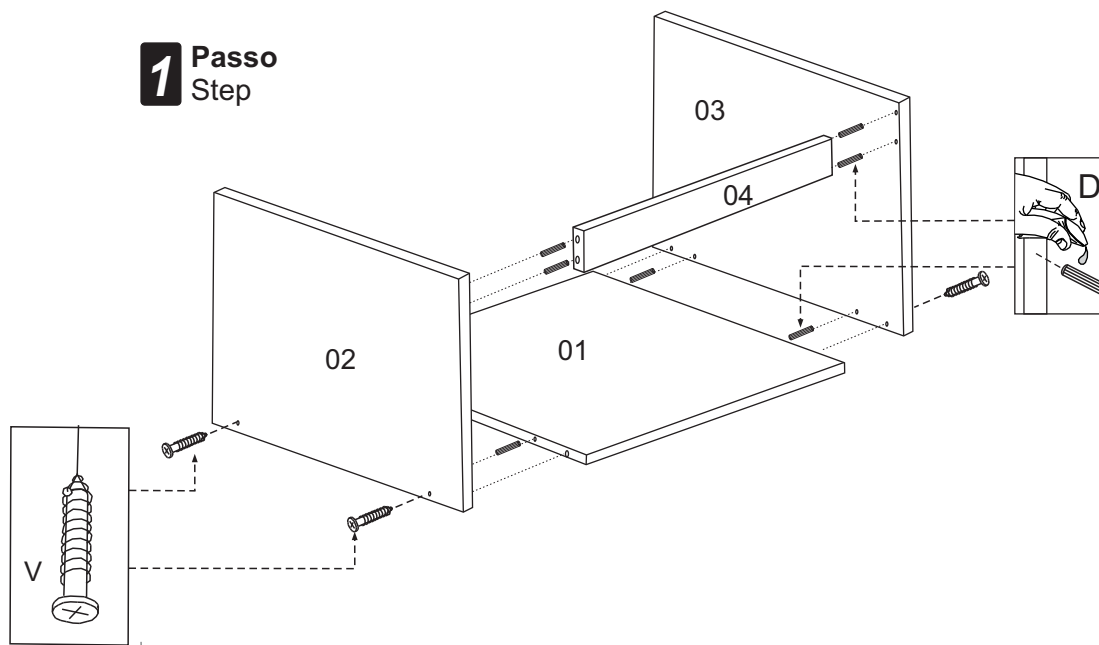

Ferragens

A	Parafuso 4,5x 35 Screw 4,5 x 35		4
B	Parafuso 3,5 x 14 Screw 3,5x14		20
D	Cola Glue		1
E	Suporte balcão Support balcony		2
G	Cavilha Wood Dowel		12
J	Capa suporte balcão Cloak support balcony		2
P	Parafuso Minifix Minifix		4
Q	Tambor minifix Minifix		4
T	Pistão Pistão		1
U	Dobradiça metal Dobradiça		2
V	Parafuso 4,5x 45 Screw 4,5 x 45		4
X	Tapa furo Tapa furo		2

1 Passo Step