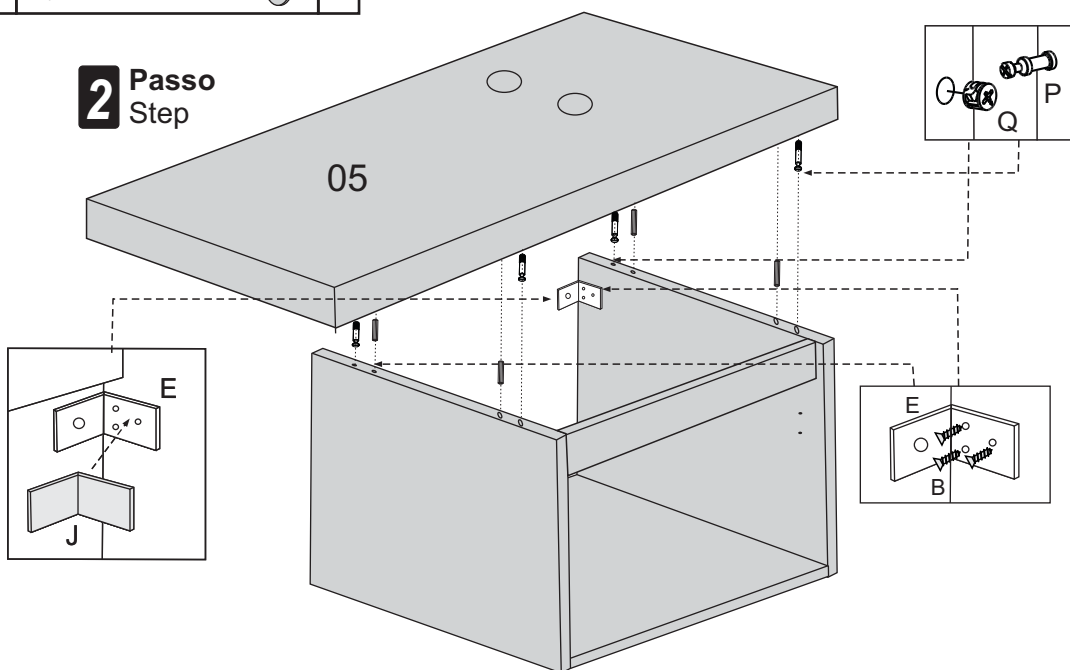

2 Passo Step