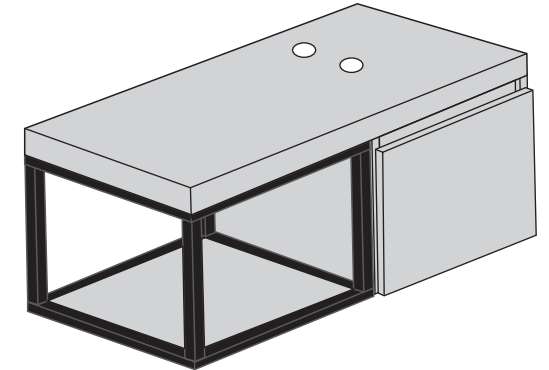

www.belizzemoveis.com.br

MANUAL DE MONTAGEM
MANUAL DE ASEMBLEA

Balcão MIAMI

Peças / Parts:

- 01 - Base / Base
- 02 - Lateral esquerda / Lateral izquierda
- 03 - Lateral direita / Lateral derecha
- 04 - Frontal / Frontal
- 05 - Tampo / Tapa
- 06 - Porta / Puerta
- 07 - Prateleira / estante

4 Passo
Paso

5 Passo
Step

Ferragens

A	Parafuso 4,5x 35 Screw 4,5 x 35		4
B	Parafuso 3,5 x 14 Screw 3,5x14		20
D	Cola Glue		1
E	Suporte balcão Support balcony		2
G	Cavilha Wood Dowel		12
J	Capa suporte balcão Cloak support balcony		2
P	Parafuso Minifix Minifix		4
Q	Tambor minifix Minifix		4
T	Pistão Pistão		1
U	Dobradiça metal Dobradiça		2
V	Parafuso 4,5x 45 Screw 4,5 x 45		4
X	Tapa furo Tapa furo		2