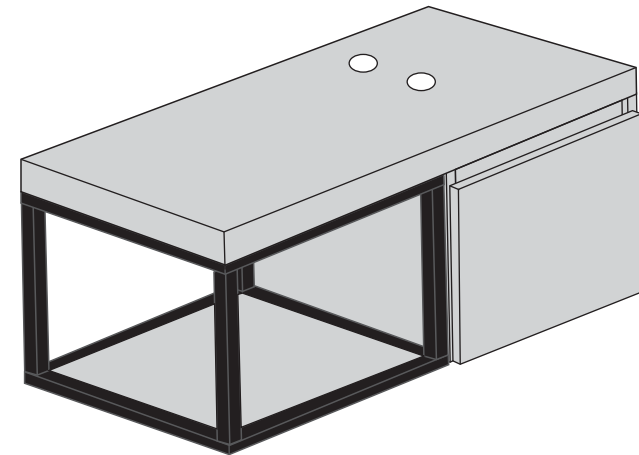

www.belizzemoveis.com.br

MANUAL DE MONTAGEM
MANUAL DE ASEMBLEA

Balcão MIAMI

Peças / Parts:

- 01 - Base / Base
- 02 - Lateral esquerda / Lateral izquierda
- 03 - Lateral direita / Lateral derecha
- 04 - Frontal / Frontal
- 05 - Tampo / Tapa
- 06 - Porta / Puerta
- 07 - Prateleira / estante

4 Passo
Paso

5 Passo
Step

Ferragens

A	Parafuso 4,5x 35 Screw 4,5 x 35		4
B	Parafuso 3,5 x 14 Screw 3,5x14		20
D	Cola Glue		1
E	Suporte balcão Support balcony		2
G	Cavilha Wood Dowel		12
J	Capa suporte balcão Cloak support balcony		2
P	Parafuso Minifix Minifix		4
Q	Tambor minifix Minifix		4
T	Pistão Pistão		1
U	Dobradiça metal Dobradiça		2
V	Parafuso 4,5x 45 Screw 4,5 x 45		4
X	Tapa furo Tapa furo		2