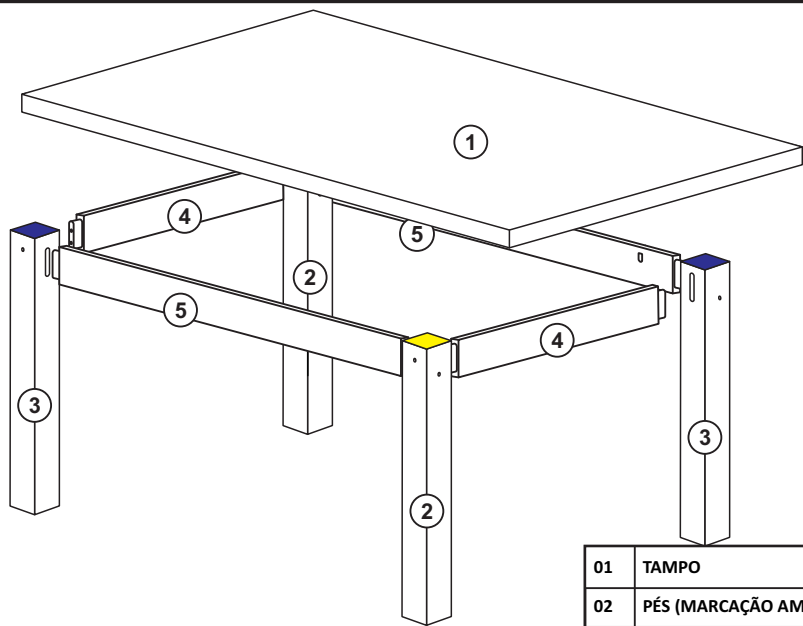

MESA ITALIA 1200

A-01	 17mm Paraf. Ø7 x 90 Allen	08
A-02	 PHS 3.0X20mm chata	04
A-03	 Paraf. Phillips Ø4,0 x 40 Cab. Panela	12

 COLA	18g.	01
		

01	TAMPO	1 PC
02	PÉS (MARCAÇÃO AMARELA)	2 PCS
03	PÉS (MARCAÇÃO AZUL)	2 PCS
04	SAIA SUPORTE LATERAL	2 PCS
05	SAIA SUPORTE PONTAS	2 PCS

A-02

A-03

CENTRALIZAR

A-03		14
A-02		04
		04

PHS 3.0X20mm chata