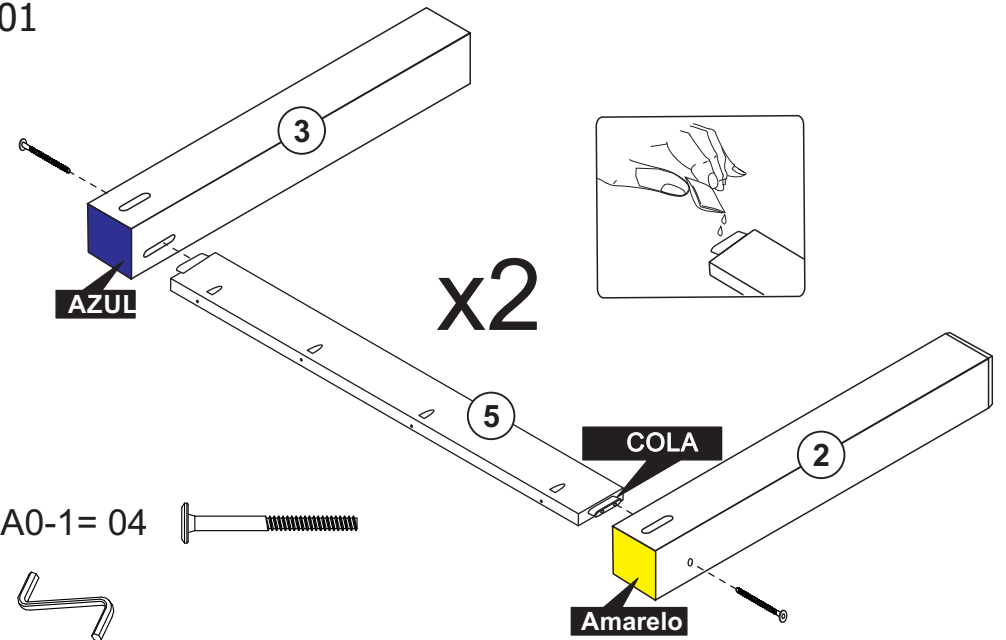

A0-1= 04

GLUE

02