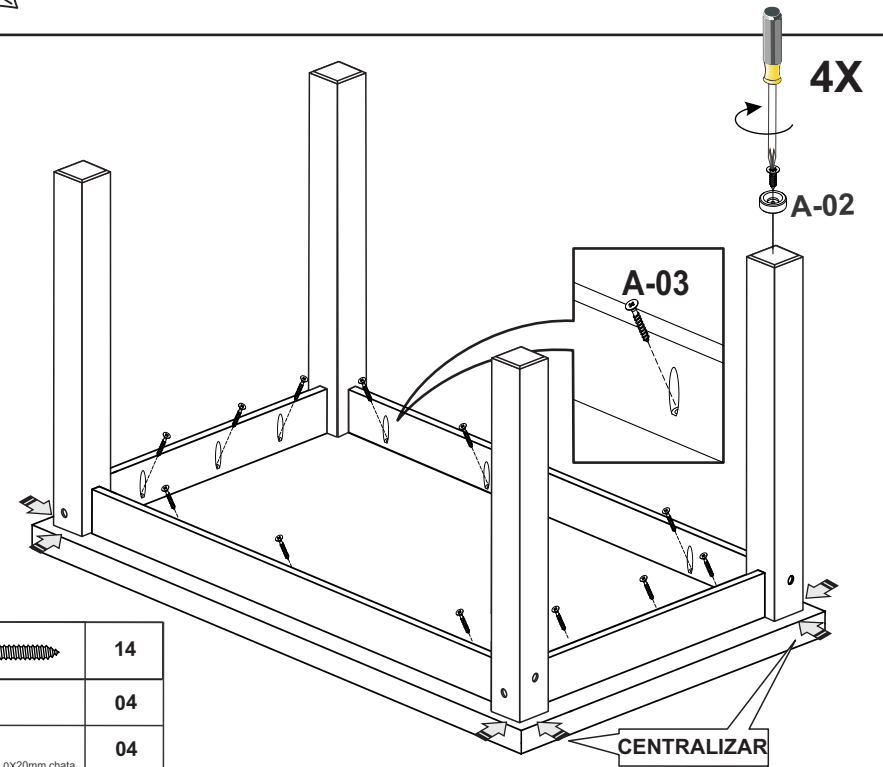

4X

A-02

A-03

CENTRALIZAR

A-03		14
A-02		04
		04

PHS 3.0X20mm chata