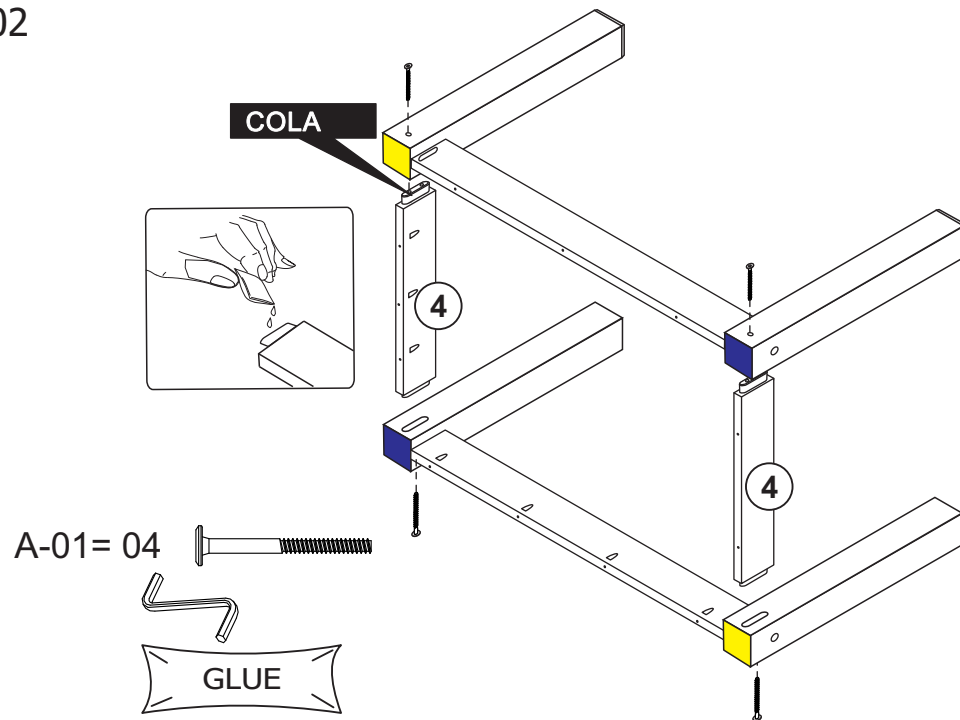

A-01= 04

GLUE

03