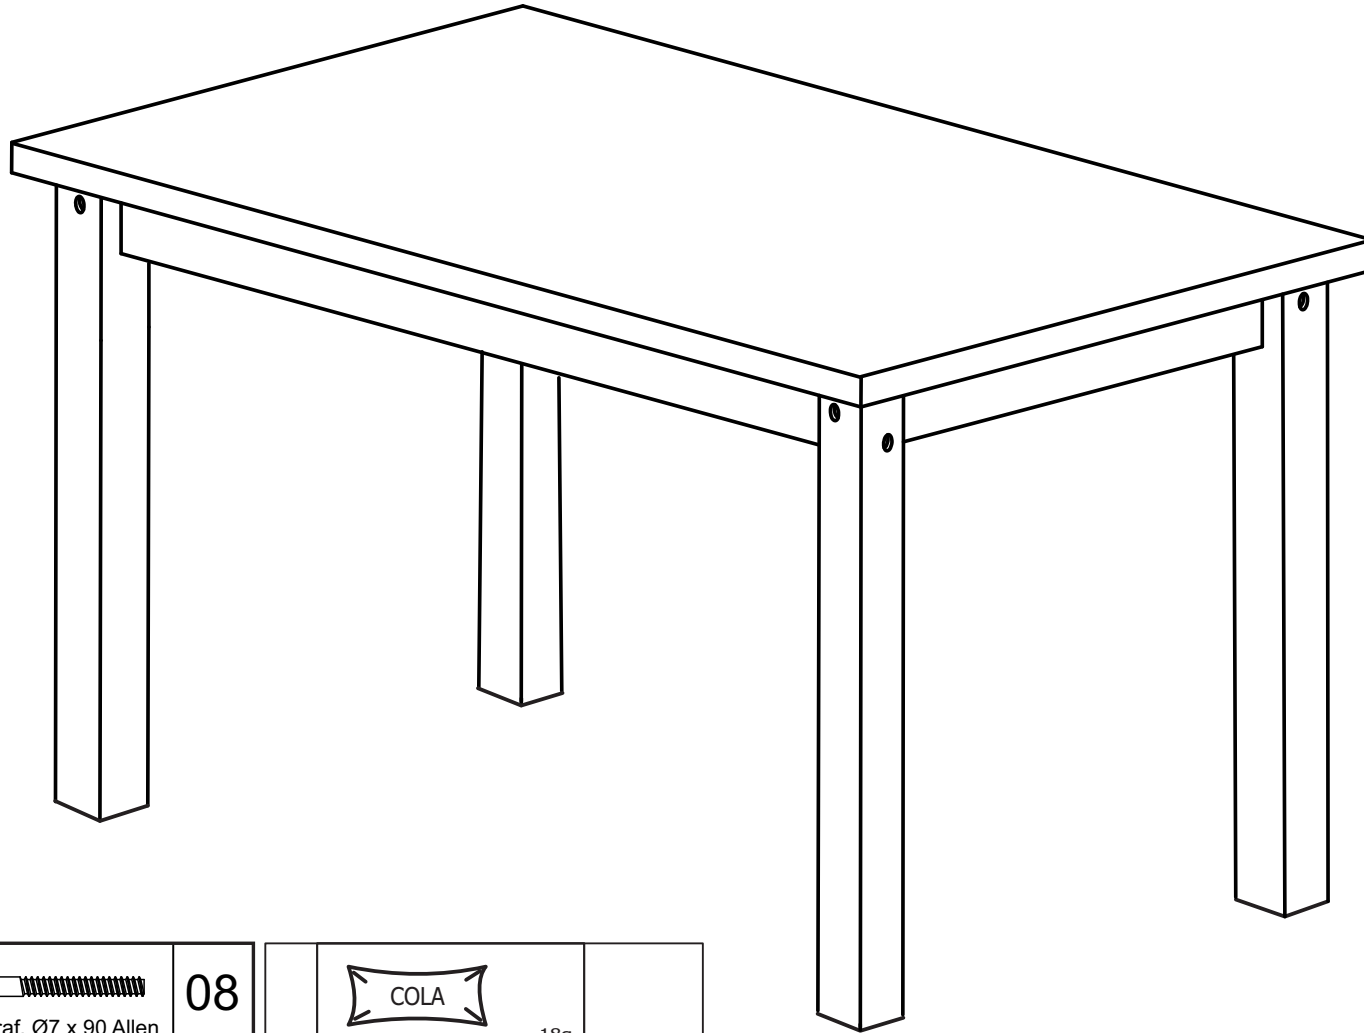

MESA ITALIA 1200

A-01	 17mm Paraf. Ø7 x 90 Allen	08
A-02	 PHS 3.0X20mm chata	04
A-03	 Paraf. Phillips Ø4,0 x 40 Cab. Panela	12

 COLA	18g.	01
		

01	TAMPO	1 PC
02	PÉS (MARCAÇÃO AMARELA)	2 PCS
03	PÉS (MARCAÇÃO AZUL)	2 PCS
04	SAIA SUPORTE LATERAL	2 PCS
05	SAIA SUPORTE PONTAS	2 PCS