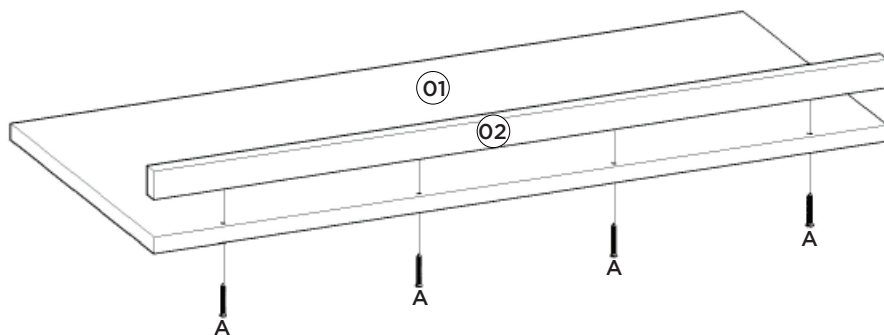

Esse tampo é opcional e é vendido separadamente

Esta vez es opcional y se vende por separado

This top is optional and is sold separately