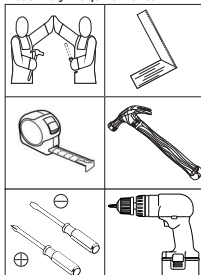

HENN

Ind. e Com. de Móveis Henn
Mondai - SC - Brasil

☎+55 49 3674.3500

📧@moveishenn
www.henn.com.br

INSTRUÇÕES DE MONTAGEM

INSTRUCCIONES DE MONTAJE
ASSEMBLY INSTRUCTIONS

Tampo para Balcão 1200mm | Tablero para Balcón 1200mm | Counter Top 1200mm

- ☐ C905-23 Duna
- ☐ C905-33 Nero
- ☐ C905-90 Grafite HP
- ☐ C905-94 Rústico
- ☐ C905-114 Calcare

AVISO

Para limpeza de seu móvel, use uma flanela seca ou umedecida, e não utilize produtos químicos que possam danificar seu produto.

SISTEMA DE MONTAGEM

O sistema de montagem dos produtos, funciona de acordo com a ordem crescente dos números indicados no desenho. Ex: 01, 02, 03, 04... até a conclusão da montagem.

ADVERTENCIA

Para limpieza de su móvil, use una franela seca o húmeda, y no utilice productos químicos que puedan dañar su producto.

SISTEMA DE MONTAJE

El sistema de montaje de los productos funciona de acuerdo con el orden creciente de los números indicados en el dibujo. Ej.: 01, 02, 03, 04... hasta la conclusión del montaje.

NOTICE

To clean your furniture, use a dry or wet cloth, and do not use chemicals that may damage your product.

ASSEMBLY SYSTEM

The products' assembly system works according to the increasing order of the indicated numbers. For example: 01, 02, 03, 04 ... to the end of the assembly.

Lista de Peças | Lista de piezas | List of parts

Item	Caixa Caja Box	Qtd Ctd Qty	Descrição | Descripción | Description	Medidas (mm) | Dimensions (mm) | Size (measure- ments) (mm)
01	1/1	01	Tampo | Tapa | Top	1200x533x25
02	1/1	01	Rodatampo | Rodatampo | Rodatampo	1200x45x25

Ferragens | Herrajes | Hardware

A	04x	B	12x	C	06x
Parafuso 4,5x50mm CHT. Tornillo 4,5x50mm CHT. Screw 4,5x50mm CHT.		Parafuso 3,5x14mm FLA. Tornillo 3,5x14mm FLA. Screw 3,5x14mm FLA.		Cantoneira plástica Cantонера plástica Plastic angle brackets	

⚠ Estas ferragens constam no Pacote do respectivo Balcão.
Estos herrajes constan en el Paquete del respectivo Balcón.
These hardware are included in the Package of the respective Counter.