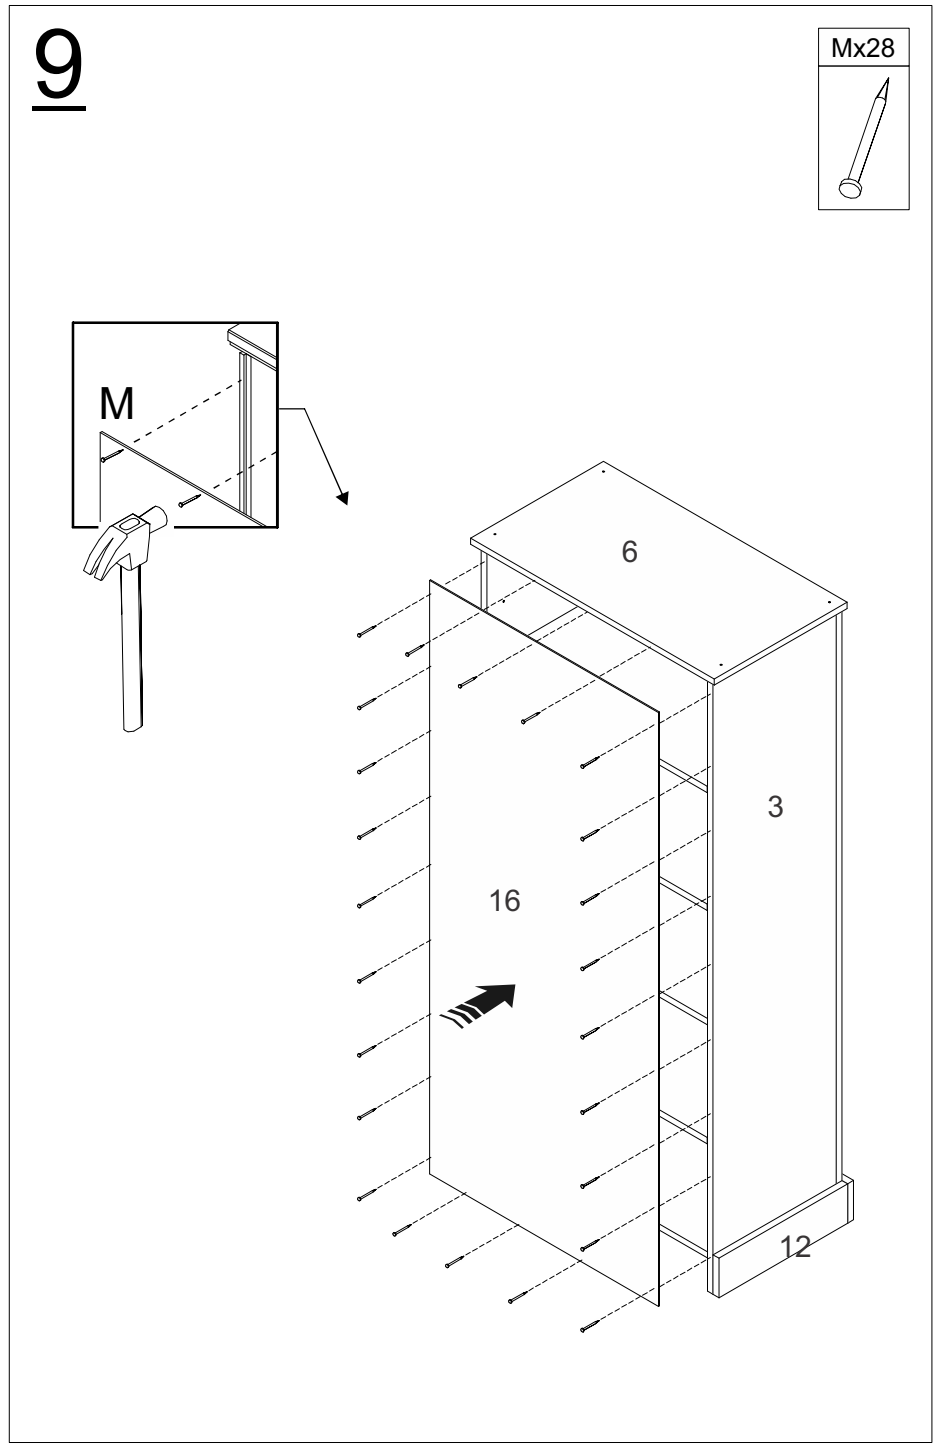

10

Ref.: CS258

A x 32 Cod.3900  Cavilha Ø8x30mm	B x 80 Cod.7772  Parafuso Ø3,5 x 14 mm ZP	C x 31 Cod.6200  Parafuso Ø3,5x25mm Philips	D x 8 Cod.1079  Parafuso Ø4,0x35mm Cabeça Panela
E x 4 Cod.1493  Parafuso Ø4,0x40mm	F x 4 Cod.7335  Parafuso Ø3/14x19 mm ZP	G x 4 Cod.6106  Puxador Santa Fé	H x 8 Cod.6105  Dobradiça Mexicana 40 x 69
I x 4 Cod.4413  Fecho Rolete	J x 12 Cod.8115  Pino Prateleira 10 x 8 Marron	K x 2 Cod.1970  Cantoneira 18 x 18	L x 6 Cod.5245  Tachão
M x 28 Cod.1494  Prego 10x10	N x 6 Cod.8870  Suporte Gaudencio 40 x 15		

LISTA DE PEÇAS

Nº PEÇA	COD.	DESCRIÇÃO	QTD	DIMENSÕES (mm)			PESO UND
				COMP	LARG	ESP	
1	7750	Aplique Madeira	6	0,0660	0,0160	0,0160	0,007
2	8900	Lateral Direita	1	1,7500	0,3350	0,0150	3,900
3	8901	Lateral Esquerda	1	1,7500	0,3350	0,0150	3,900
4	11235	Base	2	0,7240	0,3300	0,0150	2,137
5	11236	Prateleira	3	0,7230	0,3220	0,0150	2,137
6	11240	Tampo	1	0,8050	0,3800	0,0150	2,088
7	11303	Coluna Lateral Direita	1	1,7500	0,0650	0,0150	1,202
8	11301	Coluna Lateral Esquerda	1	1,7500	0,0650	0,0150	1,202
9	11246	Travessa Frontal Inferior	1	0,6240	0,0650	0,0150	0,241
10	11247	Travessa Frontal Centra	1	0,6240	0,0650	0,0150	0,241
11	11247	Travessa Frontal Superior	1	0,6240	0,0650	0,0150	0,241
12	8899	Rodapé Lateral	2	0,3500	0,1120	0,0150	0,271
13	11241	Rodapé Frontal	1	0,7860	0,1120	0,0150	0,534
14	9925	Porta Vidro	2	0,9020	0,3070	0,0150	2,128
15	9924	Porta Almofada	2	0,5900	0,3070	0,0150	1,152
16	11239	Chapa Fundo	1	1,6720	0,7390	0,0030	2,990

2

Dx8	Ex4
	
Ø4,0x35mm	Ø4,0x40mm

7

Bx16	lax4	lbx4
		
Ø3,5x14mm		

a:

b:

c:

d: