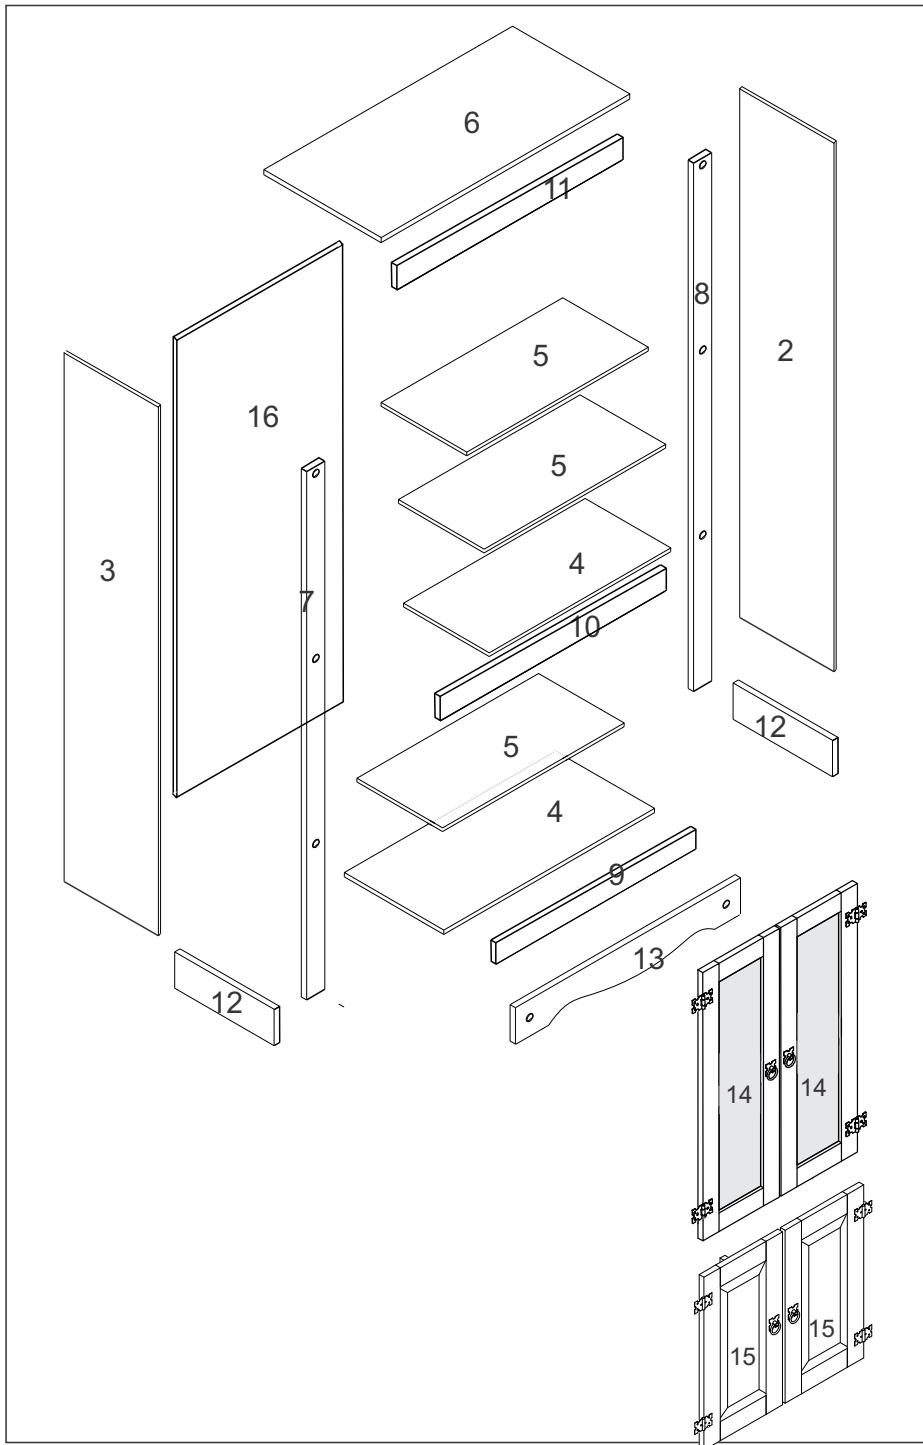

10

Ref.: CS258

A x 32 Cod.3900  Cavilha Ø8x30mm	B x 80 Cod.7772  Parafuso Ø3,5 x 14 mm ZP	C x 31 Cod.6200  Parafuso Ø3,5x25mm Philips	D x 8 Cod.1079  Parafuso Ø4,0x35mm Cabeça Panela
E x 4 Cod.1493  Parafuso Ø4,0x40mm	F x 4 Cod.7335  Parafuso Ø3/14x19 mm ZP	G x 4 Cod.6106  Puxador Santa Fé	H x 8 Cod.6105  Dobradiça Mexicana 40 x 69
I x 4 Cod.4413  Fecho Rolete	J x 12 Cod.8115  Pino Prateleira 10 x 8 Marron	K x 2 Cod.1970  Cantoneira 18 x 18	L x 6 Cod.5245  Tachão
M x 28 Cod.1494  Prego 10x10	N x 6 Cod.8870  Suporte Gaudencio 40 x 15		

LISTA DE PEÇAS

Nº PEÇA	COD.	DESCRIÇÃO	QTD	DIMENSÕES (mm)			PESO UND
				COMP	LARG	ESP	
1	7750	Aplique Madeira	6	0,0660	0,0160	0,0160	0,007
2	8900	Lateral Direita	1	1,7500	0,3350	0,0150	3,900
3	8901	Lateral Esquerda	1	1,7500	0,3350	0,0150	3,900
4	11235	Base	2	0,7240	0,3300	0,0150	2,137
5	11236	Prateleira	3	0,7230	0,3220	0,0150	2,137
6	11240	Tampo	1	0,8050	0,3800	0,0150	2,088
7	11303	Coluna Lateral Direita	1	1,7500	0,0650	0,0150	1,202
8	11301	Coluna Lateral Esquerda	1	1,7500	0,0650	0,0150	1,202
9	11246	Travessa Frontal Inferior	1	0,6240	0,0650	0,0150	0,241
10	11247	Travessa Frontal Centra	1	0,6240	0,0650	0,0150	0,241
11	11247	Travessa Frontal Superior	1	0,6240	0,0650	0,0150	0,241
12	8899	Rodapé Lateral	2	0,3500	0,1120	0,0150	0,271
13	11241	Rodapé Frontal	1	0,7860	0,1120	0,0150	0,534
14	9925	Porta Vidro	2	0,9020	0,3070	0,0150	2,128
15	9924	Porta Almofada	2	0,5900	0,3070	0,0150	1,152
16	11239	Chapa Fundo	1	1,6720	0,7390	0,0030	2,990

2

Dx8	Ex4
	
Ø4,0x35mm	Ø4,0x40mm

7

Bx16	lax4	lbx4
		
Ø3,5x14mm		

a:

b:

c:

d: