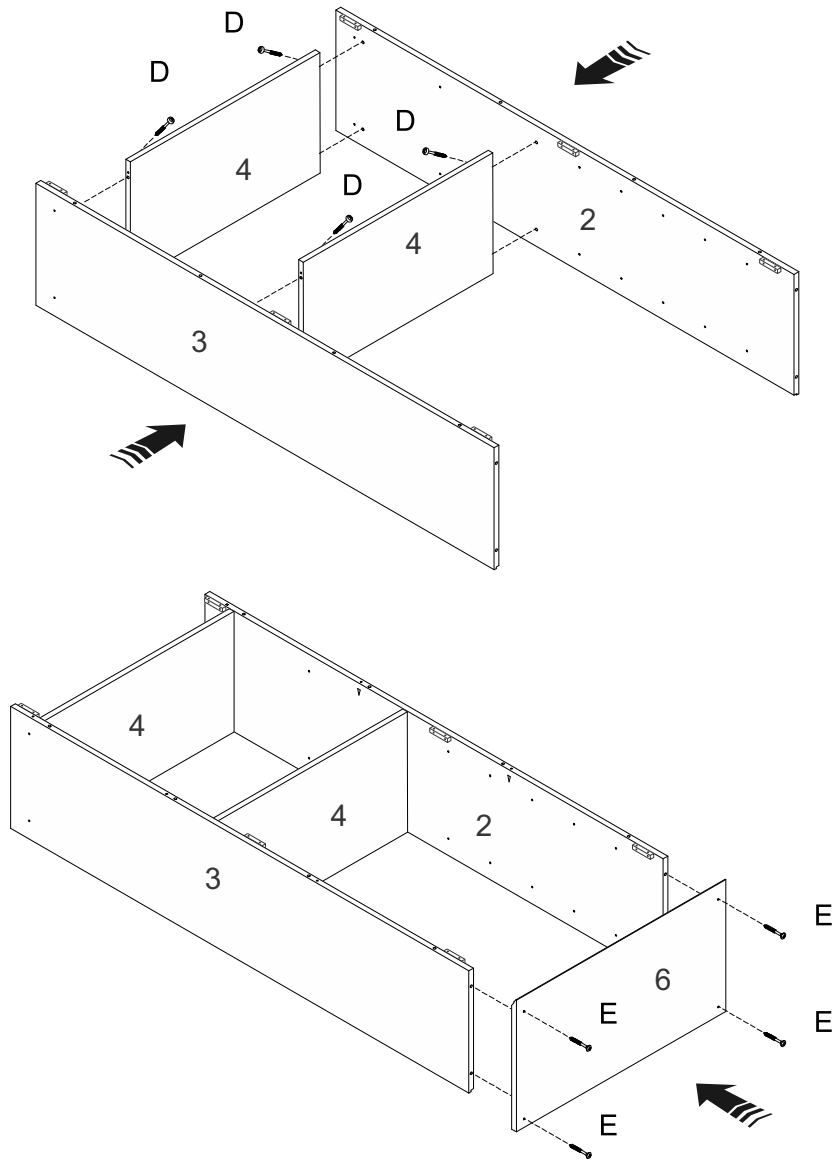

10

Ref.: CS258

A x 32 Cod.3900  Cavilha Ø8x30mm	B x 80 Cod.7772  Parafuso Ø3,5 x 14 mm ZP	C x 31 Cod.6200  Parafuso Ø3,5x25mm Philips	D x 8 Cod.1079  Parafuso Ø4,0x35mm Cabeça Panela
E x 4 Cod.1493  Parafuso Ø4,0x40mm	F x 4 Cod.7335  Parafuso Ø3/14x19 mm ZP	G x 4 Cod.6106  Puxador Santa Fé	H x 8 Cod.6105  Dobradiça Mexicana 40 x 69
I x 4 Cod.4413  Fecho Rolete	J x 12 Cod.8115  Pino Prateleira 10 x 8 Marron	K x 2 Cod.1970  Cantoneira 18 x 18	L x 6 Cod.5245  Tachão
M x 28 Cod.1494  Prego 10x10	N x 6 Cod.8870  Suporte Gaudencio 40 x 15		

LISTA DE PEÇAS

Nº PEÇA	COD.	DESCRIÇÃO	QTD	DIMENSÕES (mm)			PESO UND
				COMP	LARG	ESP	
1	7750	Aplique Madeira	6	0,0660	0,0160	0,0160	0,007
2	8900	Lateral Direita	1	1,7500	0,3350	0,0150	3,900
3	8901	Lateral Esquerda	1	1,7500	0,3350	0,0150	3,900
4	11235	Base	2	0,7240	0,3300	0,0150	2,137
5	11236	Prateleira	3	0,7230	0,3220	0,0150	2,137
6	11240	Tampo	1	0,8050	0,3800	0,0150	2,088
7	11303	Coluna Lateral Direita	1	1,7500	0,0650	0,0150	1,202
8	11301	Coluna Lateral Esquerda	1	1,7500	0,0650	0,0150	1,202
9	11246	Travessa Frontal Inferior	1	0,6240	0,0650	0,0150	0,241
10	11247	Travessa Frontal Centra	1	0,6240	0,0650	0,0150	0,241
11	11247	Travessa Frontal Superior	1	0,6240	0,0650	0,0150	0,241
12	8899	Rodapé Lateral	2	0,3500	0,1120	0,0150	0,271
13	11241	Rodapé Frontal	1	0,7860	0,1120	0,0150	0,534
14	9925	Porta Vidro	2	0,9020	0,3070	0,0150	2,128
15	9924	Porta Almofada	2	0,5900	0,3070	0,0150	1,152
16	11239	Chapa Fundo	1	1,6720	0,7390	0,0030	2,990

2

Dx8	Ex4
	
Ø4,0x35mm	Ø4,0x40mm

7

Bx16	lax4	lbx4
		
Ø3,5x14mm		

a:

b:

c:

d:

6

Bx24

3

Bx12

Cx12

Nx6

4

5