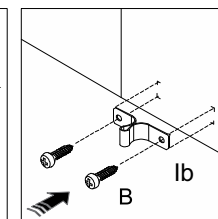

LISTA DE PEÇAS

Nº PEÇA	COD.	DESCRIÇÃO	QTD	DIMENSÕES (mm)			PESO UND
				COMP	LARG	ESP	
1	7750	Aplique Madeira	6	0,0660	0,0160	0,0160	0,007
2	8900	Lateral Direita	1	1,7500	0,3350	0,0150	3,900
3	8901	Lateral Esquerda	1	1,7500	0,3350	0,0150	3,900
4	11235	Base	2	0,7240	0,3300	0,0150	2,137
5	11236	Prateleira	3	0,7230	0,3220	0,0150	2,137
6	11240	Tampo	1	0,8050	0,3800	0,0150	2,088
7	11303	Coluna Lateral Direita	1	1,7500	0,0650	0,0150	1,202
8	11301	Coluna Lateral Esquerda	1	1,7500	0,0650	0,0150	1,202
9	11246	Travessa Frontal Inferior	1	0,6240	0,0650	0,0150	0,241
10	11247	Travessa Frontal Centra	1	0,6240	0,0650	0,0150	0,241
11	11247	Travessa Frontal Superior	1	0,6240	0,0650	0,0150	0,241
12	8899	Rodapé Lateral	2	0,3500	0,1120	0,0150	0,271
13	11241	Rodapé Frontal	1	0,7860	0,1120	0,0150	0,534
14	9925	Porta Vidro	2	0,9020	0,3070	0,0150	2,128
15	9924	Porta Almofada	2	0,5900	0,3070	0,0150	1,152
16	11239	Chapa Fundo	1	1,6720	0,7390	0,0030	2,990

2

Dx8	Ex4
	
Ø4,0x35mm	Ø4,0x40mm

7

Bx16	lax4	lbx4
		
Ø3,5x14mm		

a:

b:

c:

d: