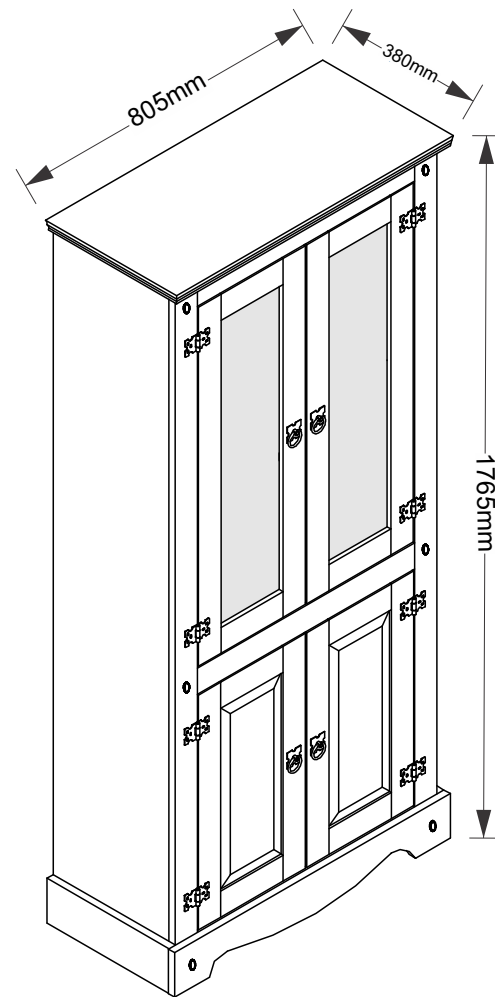

10

Ref.: CS258

A x 32 Cod.3900  Cavilha Ø8x30mm	B x 80 Cod.7772  Parafuso Ø3,5 x 14 mm ZP	C x 31 Cod.6200  Parafuso Ø3,5x25mm Philips	D x 8 Cod.1079  Parafuso Ø4,0x35mm Cabeça Panela
E x 4 Cod.1493  Parafuso Ø4,0x40mm	F x 4 Cod.7335  Parafuso Ø3/14x19 mm ZP	G x 4 Cod.6106  Puxador Santa Fé	H x 8 Cod.6105  Dobradiça Mexicana 40 x 69
I x 4 Cod.4413  Fecho Rolete	J x 12 Cod.8115  Pino Prateleira 10 x 8 Marron	K x 2 Cod.1970  Cantoneira 18 x 18	L x 6 Cod.5245  Tachão
M x 28 Cod.1494  Prego 10x10	N x 6 Cod.8870  Suporte Gaudencio 40 x 15		

LISTA DE PEÇAS

Nº PEÇA	COD.	DESCRIÇÃO	QTD	DIMENSÕES (mm)			PESO UND
				COMP	LARG	ESP	
1	7750	Aplique Madeira	6	0,0660	0,0160	0,0160	0,007
2	8900	Lateral Direita	1	1,7500	0,3350	0,0150	3,900
3	8901	Lateral Esquerda	1	1,7500	0,3350	0,0150	3,900
4	11235	Base	2	0,7240	0,3300	0,0150	2,137
5	11236	Prateleira	3	0,7230	0,3220	0,0150	2,137
6	11240	Tampo	1	0,8050	0,3800	0,0150	2,088
7	11303	Coluna Lateral Direita	1	1,7500	0,0650	0,0150	1,202
8	11301	Coluna Lateral Esquerda	1	1,7500	0,0650	0,0150	1,202
9	11246	Travessa Frontal Inferior	1	0,6240	0,0650	0,0150	0,241
10	11247	Travessa Frontal Centra	1	0,6240	0,0650	0,0150	0,241
11	11247	Travessa Frontal Superior	1	0,6240	0,0650	0,0150	0,241
12	8899	Rodapé Lateral	2	0,3500	0,1120	0,0150	0,271
13	11241	Rodapé Frontal	1	0,7860	0,1120	0,0150	0,534
14	9925	Porta Vidro	2	0,9020	0,3070	0,0150	2,128
15	9924	Porta Almofada	2	0,5900	0,3070	0,0150	1,152
16	11239	Chapa Fundo	1	1,6720	0,7390	0,0030	2,990

2

Dx8	Ex4
	
Ø4,0x35mm	Ø4,0x40mm

7

Bx16	lax4	lbx4
		
Ø3,5x14mm		

a:

b:

c:

d: