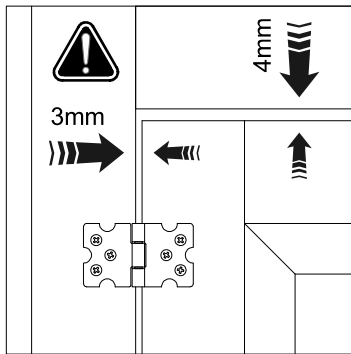

10

Ref.: CS258

A x 32 Cod.3900  Cavilha Ø8x30mm	B x 80 Cod.7772  Parafuso Ø3,5 x 14 mm ZP	C x 31 Cod.6200  Parafuso Ø3,5x25mm Philips	D x 8 Cod.1079  Parafuso Ø4,0x35mm Cabeça Panela
E x 4 Cod.1493  Parafuso Ø4,0x40mm	F x 4 Cod.7335  Parafuso Ø3/14x19 mm ZP	G x 4 Cod.6106  Puxador Santa Fé	H x 8 Cod.6105  Dobradiça Mexicana 40 x 69
I x 4 Cod.4413  Fecho Rolete	J x 12 Cod.8115  Pino Prateleira 10 x 8 Marron	K x 2 Cod.1970  Cantoneira 18 x 18	L x 6 Cod.5245  Tachão
M x 28 Cod.1494  Prego 10x10	N x 6 Cod.8870  Suporte Gaudencio 40 x 15		

LISTA DE PEÇAS

Nº PEÇA	COD.	DESCRIÇÃO	QTD	DIMENSÕES (mm)			PESO UND
				COMP	LARG	ESP	
1	7750	Aplique Madeira	6	0,0660	0,0160	0,0160	0,007
2	8900	Lateral Direita	1	1,7500	0,3350	0,0150	3,900
3	8901	Lateral Esquerda	1	1,7500	0,3350	0,0150	3,900
4	11235	Base	2	0,7240	0,3300	0,0150	2,137
5	11236	Prateleira	3	0,7230	0,3220	0,0150	2,137
6	11240	Tampo	1	0,8050	0,3800	0,0150	2,088
7	11303	Coluna Lateral Direita	1	1,7500	0,0650	0,0150	1,202
8	11301	Coluna Lateral Esquerda	1	1,7500	0,0650	0,0150	1,202
9	11246	Travessa Frontal Inferior	1	0,6240	0,0650	0,0150	0,241
10	11247	Travessa Frontal Centra	1	0,6240	0,0650	0,0150	0,241
11	11247	Travessa Frontal Superior	1	0,6240	0,0650	0,0150	0,241
12	8899	Rodapé Lateral	2	0,3500	0,1120	0,0150	0,271
13	11241	Rodapé Frontal	1	0,7860	0,1120	0,0150	0,534
14	9925	Porta Vidro	2	0,9020	0,3070	0,0150	2,128
15	9924	Porta Almofada	2	0,5900	0,3070	0,0150	1,152
16	11239	Chapa Fundo	1	1,6720	0,7390	0,0030	2,990

2

Dx8	Ex4
	
Ø4,0x35mm	Ø4,0x40mm

7

Bx16	lax4	lbx4
		
Ø3,5x14mm		

a:

b:

c:

d:

6

Bx24

3

Bx12

Cx12

Nx6

4

5