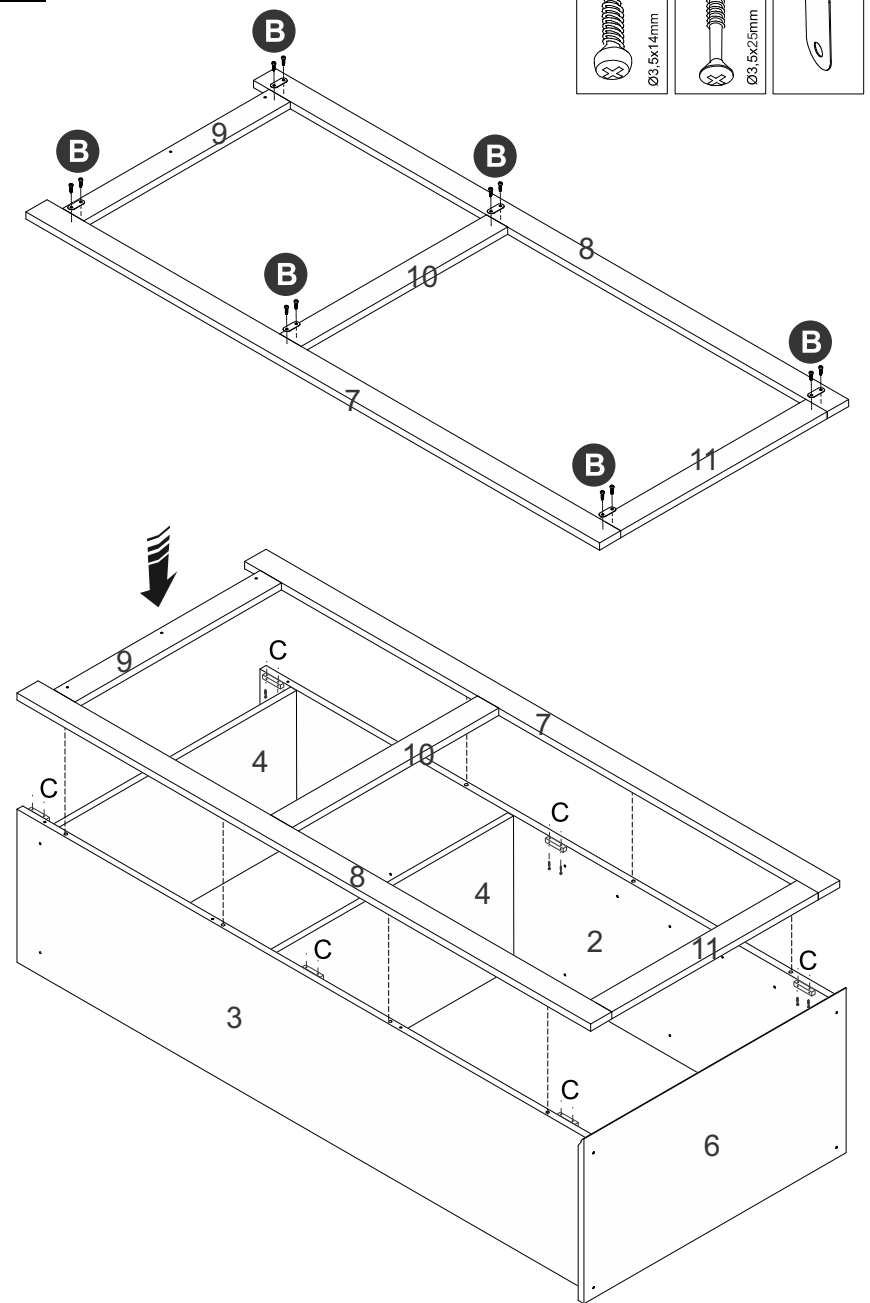

LISTA DE PEÇAS

Nº PEÇA	COD.	DESCRIÇÃO	QTD	DIMENSÕES (mm)			PESO UND
				COMP	LARG	ESP	
1	7750	Aplique Madeira	6	0,0660	0,0160	0,0160	0,007
2	8900	Lateral Direita	1	1,7500	0,3350	0,0150	3,900
3	8901	Lateral Esquerda	1	1,7500	0,3350	0,0150	3,900
4	11235	Base	2	0,7240	0,3300	0,0150	2,137
5	11236	Prateleira	3	0,7230	0,3220	0,0150	2,137
6	11240	Tampo	1	0,8050	0,3800	0,0150	2,088
7	11303	Coluna Lateral Direita	1	1,7500	0,0650	0,0150	1,202
8	11301	Coluna Lateral Esquerda	1	1,7500	0,0650	0,0150	1,202
9	11246	Travessa Frontal Inferior	1	0,6240	0,0650	0,0150	0,241
10	11247	Travessa Frontal Centra	1	0,6240	0,0650	0,0150	0,241
11	11247	Travessa Frontal Superior	1	0,6240	0,0650	0,0150	0,241
12	8899	Rodapé Lateral	2	0,3500	0,1120	0,0150	0,271
13	11241	Rodapé Frontal	1	0,7860	0,1120	0,0150	0,534
14	9925	Porta Vidro	2	0,9020	0,3070	0,0150	2,128
15	9924	Porta Almofada	2	0,5900	0,3070	0,0150	1,152
16	11239	Chapa Fundo	1	1,6720	0,7390	0,0030	2,990

2

Dx8	Ex4
	
Ø4,0x35mm	Ø4,0x40mm

7

Bx16	lax4	lbx4
		
Ø3,5x14mm		

a:

b:

c:

d:

6

Bx24

3

Bx12

Cx12

Nx6

4

5