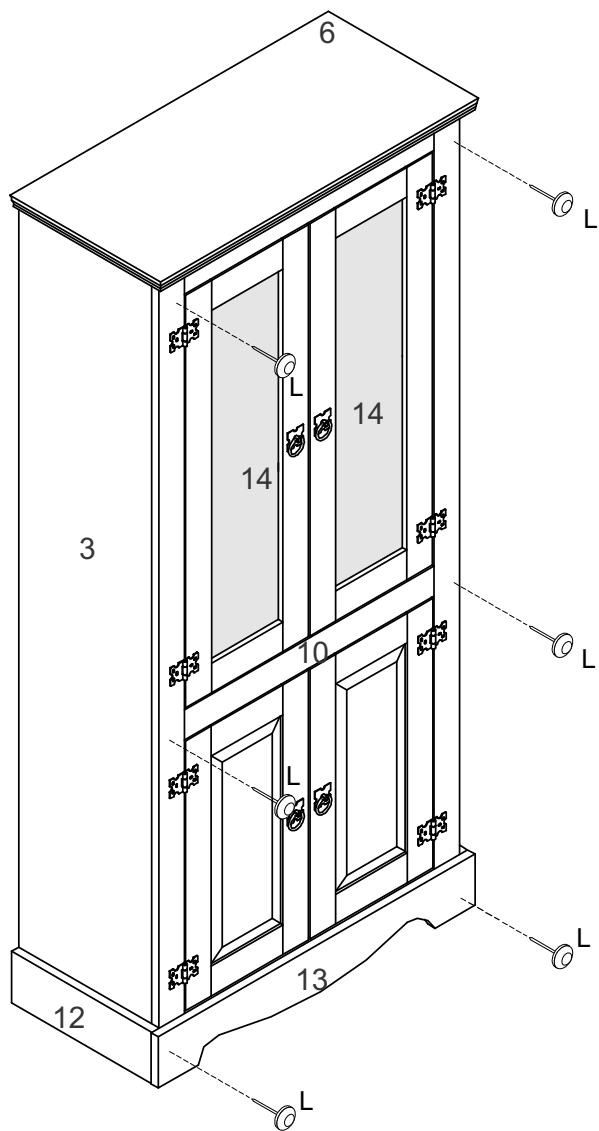

10

Ref.: CS258

A x 32 Cod.3900  Cavilha Ø8x30mm	B x 80 Cod.7772  Parafuso Ø3,5 x 14 mm ZP	C x 31 Cod.6200  Parafuso Ø3,5x25mm Philips	D x 8 Cod.1079  Parafuso Ø4,0x35mm Cabeça Panela
E x 4 Cod.1493  Parafuso Ø4,0x40mm	F x 4 Cod.7335  Parafuso Ø3/14x19 mm ZP	G x 4 Cod.6106  Puxador Santa Fé	H x 8 Cod.6105  Dobradiça Mexicana 40 x 69
I x 4 Cod.4413  Fecho Rolete	J x 12 Cod.8115  Pino Prateleira 10 x 8 Marron	K x 2 Cod.1970  Cantoneira 18 x 18	L x 6 Cod.5245  Tachão
M x 28 Cod.1494  Prego 10x10	N x 6 Cod.8870  Suporte Gaudencio 40 x 15		

LISTA DE PEÇAS

Nº PEÇA	COD.	DESCRIÇÃO	QTD	DIMENSÕES (mm)			PESO UND
				COMP	LARG	ESP	
1	7750	Aplique Madeira	6	0,0660	0,0160	0,0160	0,007
2	8900	Lateral Direita	1	1,7500	0,3350	0,0150	3,900
3	8901	Lateral Esquerda	1	1,7500	0,3350	0,0150	3,900
4	11235	Base	2	0,7240	0,3300	0,0150	2,137
5	11236	Prateleira	3	0,7230	0,3220	0,0150	2,137
6	11240	Tampo	1	0,8050	0,3800	0,0150	2,088
7	11303	Coluna Lateral Direita	1	1,7500	0,0650	0,0150	1,202
8	11301	Coluna Lateral Esquerda	1	1,7500	0,0650	0,0150	1,202
9	11246	Travessa Frontal Inferior	1	0,6240	0,0650	0,0150	0,241
10	11247	Travessa Frontal Centra	1	0,6240	0,0650	0,0150	0,241
11	11247	Travessa Frontal Superior	1	0,6240	0,0650	0,0150	0,241
12	8899	Rodapé Lateral	2	0,3500	0,1120	0,0150	0,271
13	11241	Rodapé Frontal	1	0,7860	0,1120	0,0150	0,534
14	9925	Porta Vidro	2	0,9020	0,3070	0,0150	2,128
15	9924	Porta Almofada	2	0,5900	0,3070	0,0150	1,152
16	11239	Chapa Fundo	1	1,6720	0,7390	0,0030	2,990

2

Dx8	Ex4
	
Ø4,0x35mm	Ø4,0x40mm

7

Bx16	lax4	lbx4
		
Ø3,5x14mm		

a:

b:

c:

d: