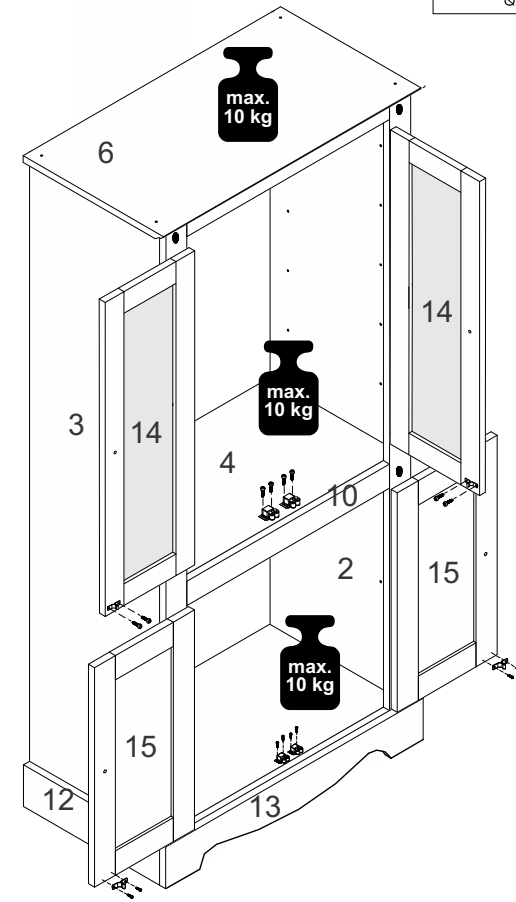

10

Ref.: CS258

A x 32 Cod.3900  Cavilha Ø8x30mm	B x 80 Cod.7772  Parafuso Ø3,5 x 14 mm ZP	C x 31 Cod.6200  Parafuso Ø3,5x25mm Philips	D x 8 Cod.1079  Parafuso Ø4,0x35mm Cabeça Panela
E x 4 Cod.1493  Parafuso Ø4,0x40mm	F x 4 Cod.7335  Parafuso Ø3/14x19 mm ZP	G x 4 Cod.6106  Puxador Santa Fé	H x 8 Cod.6105  Dobradiça Mexicana 40 x 69
I x 4 Cod.4413  Fecho Rolete	J x 12 Cod.8115  Pino Prateleira 10 x 8 Marron	K x 2 Cod.1970  Cantoneira 18 x 18	L x 6 Cod.5245  Tachão
M x 28 Cod.1494  Prego 10x10	N x 6 Cod.8870  Suporte Gaudencio 40 x 15		

LISTA DE PEÇAS

Nº PEÇA	COD.	DESCRIÇÃO	QTD	DIMENSÕES (mm)			PESO UND
				COMP	LARG	ESP	
1	7750	Aplique Madeira	6	0,0660	0,0160	0,0160	0,007
2	8900	Lateral Direita	1	1,7500	0,3350	0,0150	3,900
3	8901	Lateral Esquerda	1	1,7500	0,3350	0,0150	3,900
4	11235	Base	2	0,7240	0,3300	0,0150	2,137
5	11236	Prateleira	3	0,7230	0,3220	0,0150	2,137
6	11240	Tampo	1	0,8050	0,3800	0,0150	2,088
7	11303	Coluna Lateral Direita	1	1,7500	0,0650	0,0150	1,202
8	11301	Coluna Lateral Esquerda	1	1,7500	0,0650	0,0150	1,202
9	11246	Travessa Frontal Inferior	1	0,6240	0,0650	0,0150	0,241
10	11247	Travessa Frontal Centra	1	0,6240	0,0650	0,0150	0,241
11	11247	Travessa Frontal Superior	1	0,6240	0,0650	0,0150	0,241
12	8899	Rodapé Lateral	2	0,3500	0,1120	0,0150	0,271
13	11241	Rodapé Frontal	1	0,7860	0,1120	0,0150	0,534
14	9925	Porta Vidro	2	0,9020	0,3070	0,0150	2,128
15	9924	Porta Almofada	2	0,5900	0,3070	0,0150	1,152
16	11239	Chapa Fundo	1	1,6720	0,7390	0,0030	2,990

2

Dx8	Ex4
	
Ø4,0x35mm	Ø4,0x40mm

7

Bx16	lax4	lbx4
		
Ø3,5x14mm		

a:

b:

c:

d: