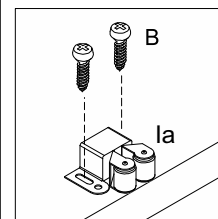

LISTA DE PEÇAS

Nº PEÇA	COD.	DESCRIÇÃO	QTD	DIMENSÕES (mm)			PESO UND
				COMP	LARG	ESP	
1	7750	Aplique Madeira	6	0,0660	0,0160	0,0160	0,007
2	8900	Lateral Direita	1	1,7500	0,3350	0,0150	3,900
3	8901	Lateral Esquerda	1	1,7500	0,3350	0,0150	3,900
4	11235	Base	2	0,7240	0,3300	0,0150	2,137
5	11236	Prateleira	3	0,7230	0,3220	0,0150	2,137
6	11240	Tampo	1	0,8050	0,3800	0,0150	2,088
7	11303	Coluna Lateral Direita	1	1,7500	0,0650	0,0150	1,202
8	11301	Coluna Lateral Esquerda	1	1,7500	0,0650	0,0150	1,202
9	11246	Travessa Frontal Inferior	1	0,6240	0,0650	0,0150	0,241
10	11247	Travessa Frontal Centra	1	0,6240	0,0650	0,0150	0,241
11	11247	Travessa Frontal Superior	1	0,6240	0,0650	0,0150	0,241
12	8899	Rodapé Lateral	2	0,3500	0,1120	0,0150	0,271
13	11241	Rodapé Frontal	1	0,7860	0,1120	0,0150	0,534
14	9925	Porta Vidro	2	0,9020	0,3070	0,0150	2,128
15	9924	Porta Almofada	2	0,5900	0,3070	0,0150	1,152
16	11239	Chapa Fundo	1	1,6720	0,7390	0,0030	2,990

2

Dx8	Ex4
	
Ø4,0x35mm	Ø4,0x40mm

7

Bx16	lax4	lbx4
		
Ø3,5x14mm		

a:

b:

c:

d: