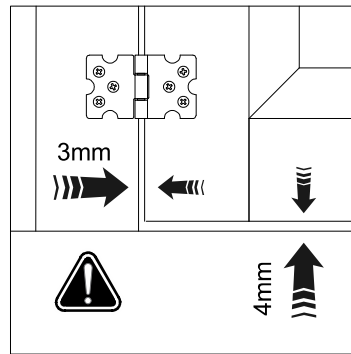

LISTA DE PEÇAS

Nº PEÇA	COD.	DESCRIÇÃO	QTD	DIMENSÕES (mm)			PESO UND
				COMP	LARG	ESP	
1	7750	Aplique Madeira	6	0,0660	0,0160	0,0160	0,007
2	8900	Lateral Direita	1	1,7500	0,3350	0,0150	3,900
3	8901	Lateral Esquerda	1	1,7500	0,3350	0,0150	3,900
4	11235	Base	2	0,7240	0,3300	0,0150	2,137
5	11236	Prateleira	3	0,7230	0,3220	0,0150	2,137
6	11240	Tampo	1	0,8050	0,3800	0,0150	2,088
7	11303	Coluna Lateral Direita	1	1,7500	0,0650	0,0150	1,202
8	11301	Coluna Lateral Esquerda	1	1,7500	0,0650	0,0150	1,202
9	11246	Travessa Frontal Inferior	1	0,6240	0,0650	0,0150	0,241
10	11247	Travessa Frontal Centra	1	0,6240	0,0650	0,0150	0,241
11	11247	Travessa Frontal Superior	1	0,6240	0,0650	0,0150	0,241
12	8899	Rodapé Lateral	2	0,3500	0,1120	0,0150	0,271
13	11241	Rodapé Frontal	1	0,7860	0,1120	0,0150	0,534
14	9925	Porta Vidro	2	0,9020	0,3070	0,0150	2,128
15	9924	Porta Almofada	2	0,5900	0,3070	0,0150	1,152
16	11239	Chapa Fundo	1	1,6720	0,7390	0,0030	2,990

2

Dx8	Ex4
	
Ø4,0x35mm	Ø4,0x40mm

7

Bx16	lax4	lbx4
		
Ø3,5x14mm		

a:

b:

c:

d:

6

Bx24

3

Bx12

Cx12

Nx6

4

5