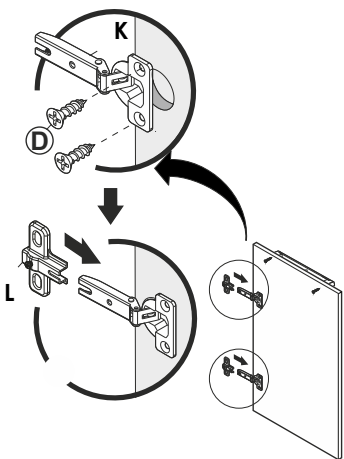

07 Montagem das Costas

**PANELEIRO
ANNE**

09 Montagem das Portas

10 Fixação dos Calço da Dobradiça

11 Fixação das Portas

12 Parabéns, você montou o produto!

Atualizado em: 24/01/2024 Ao solicitar assistência, informe o número da peça e a letra do acessório

Rua Projetada S/N - Biarro Belo Horizonte
Rodeiro - MG - CEP 36510-000

(32) 3577-3900

LISTA DE PEÇAS

COD.	Nº DO ITEM	DESCRIÇÃO	DIMENSÕES			QTD.
			COMP.	LARG.	ESPE.	
19832	1	BASE	602	432	12	1
19831	2	LATERAL INFERIOR ESQUERDA	670	432	15	1
19830	3	LATERAL INFERIOR DIREITA	670	432	15	1
19835	4	PRATELEIRA INFERIOR	570	360	12	1
19833	5	TAMPO	602	450	15	1
19842	6	LATERAL SUPERIOR ESQUERDA	1150	432	15	1
19839	7	LATERAL SUPERIOR DIREITA	1150	432	15	1
19837	8	TAMPO / PRATELEIRA SUPERIOR LARGA	570	432	12	2
19836	9	PRATELEIRA SUPERIOR	570	360	12	1
19838	10	PRATELEIRA ESTREITA	570	268	12	1
19834	11	DIVISÃO INFERIOR ESTREITA	670	72	12	1
19848	12	COSTA COR INFERIOR	595	392	3	1
19849	13	COSTA COR SUPERIOR	595	294	3	2
19844	14	PORTA INFERIOR ESQ. FRISADA	675	220	15	1
19845	15	PORTA INFERIOR DIR.	675	360	15	1
19843	16	PORTA SUPERIOR ESQ. FRISADA	612	220	15	1
19846	17	COSTA COR ESTREITA CENTRAL	595	167	3	1
19852	18	PORTA DE VIDRO	612	360	18	1
19850	19	COSTA INFERIOR	595	341	3	2

KIT DE FERRAGENS / COD. 19851

A  X20 Parafuso 4x40 (montagem estrutura)	B  X04 Parafuso 5x50 Flangeado (Pés)	C  X08 Cavilha 6x30
D  X50 Parafuso 3,5x14	E  X08 Suporte Angular	F  X60 Prego 8x8
G  X04 Parafuso 3,5x30 (Puxador)	H  X02 Puxador	I  X15 Fixador de Costas
J  X02 Parafuso Minifix	K  X08 Dobradiça 26 mm (CURVA)	L  X08 Calço Dobradiça 12 mm
M  X02 Tambor Minifix	N  X04 Cantoneira 4 Furos	O  X04 Pé com Regularem COD. 19497
P  X16 Parafuso 3,5x16		