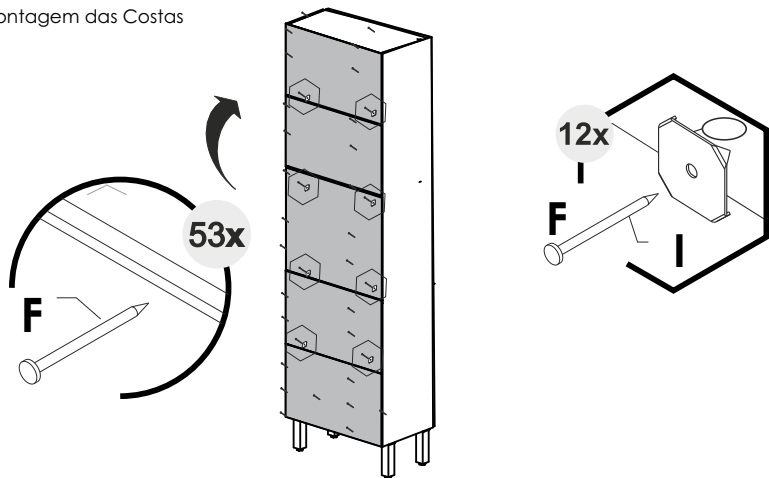

07 Montagem das Costas

**PANELEIRO
ANNE**

09 Montagem das Portas

10 Fixação dos Calço da Dobradiça

11 Fixação das Portas

12 Parabéns, você montou o produto!

Atualizado em: 24/01/2024 Ao solicitar assistência, informe o número da peça e a letra do acessório

Rua Projetada S/N - Biarro Belo Horizonte
Rodeiro - MG - CEP 36510-000

(32) 3577-3900

LISTA DE PEÇAS

COD.	Nº DO ITEM	DESCRIÇÃO	DIMENSÕES			QTD.
			COMP.	LARG.	ESPE.	
19832	1	BASE	602	432	12	1
19831	2	LATERAL INFERIOR ESQUERDA	670	432	15	1
19830	3	LATERAL INFERIOR DIREITA	670	432	15	1
19835	4	PRATELEIRA INFERIOR	570	360	12	1
19833	5	TAMPO	602	450	15	1
19842	6	LATERAL SUPERIOR ESQUERDA	1150	432	15	1
19839	7	LATERAL SUPERIOR DIREITA	1150	432	15	1
19837	8	TAMPO / PRATELEIRA SUPERIOR LARGA	570	432	12	2
19836	9	PRATELEIRA SUPERIOR	570	360	12	1
19838	10	PRATELEIRA ESTREITA	570	268	12	1
19834	11	DIVISÃO INFERIOR ESTREITA	670	72	12	1
19848	12	COSTA COR INFERIOR	595	392	3	1
19849	13	COSTA COR SUPERIOR	595	294	3	2
19844	14	PORTA INFERIOR ESQ. FRISADA	675	220	15	1
19845	15	PORTA INFERIOR DIR.	675	360	15	1
19843	16	PORTA SUPERIOR ESQ. FRISADA	612	220	15	1
19846	17	COSTA COR ESTREITA CENTRAL	595	167	3	1
19852	18	PORTA DE VIDRO	612	360	18	1
19850	19	COSTA INFERIOR	595	341	3	2