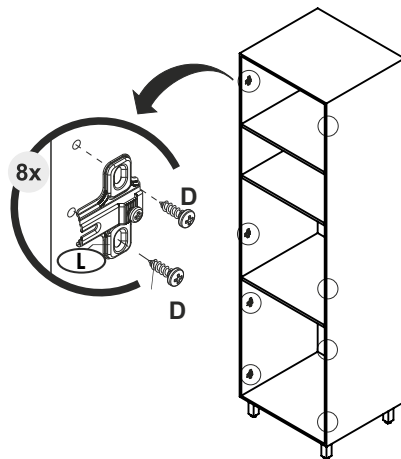

07 Montagem das Costas

**PANELEIRO
ANNE**

09 Montagem das Portas

10 Fixação dos Calço da Dobradiça

11 Fixação das Portas

12 Parabéns, você montou o produto!

Atualizado em: 24/01/2024 Ao solicitar assistência, informe o número da peça e a letra do acessório

Rua Projetada S/N - Biarro Belo Horizonte
Rodeiro - MG - CEP 36510-000

(32) 3577-3900

LISTA DE PEÇAS

COD.	Nº DO ITEM	DESCRIÇÃO	DIMENSÕES			QTD.
			COMP.	LARG.	ESPE.	
19832	1	BASE	602	432	12	1
19831	2	LATERAL INFERIOR ESQUERDA	670	432	15	1
19830	3	LATERAL INFERIOR DIREITA	670	432	15	1
19835	4	PRATELEIRA INFERIOR	570	360	12	1
19833	5	TAMPO	602	450	15	1
19842	6	LATERAL SUPERIOR ESQUERDA	1150	432	15	1
19839	7	LATERAL SUPERIOR DIREITA	1150	432	15	1
19837	8	TAMPO / PRATELEIRA SUPERIOR LARGA	570	432	12	2
19836	9	PRATELEIRA SUPERIOR	570	360	12	1
19838	10	PRATELEIRA ESTREITA	570	268	12	1
19834	11	DIVISÃO INFERIOR ESTREITA	670	72	12	1
19848	12	COSTA COR INFERIOR	595	392	3	1
19849	13	COSTA COR SUPERIOR	595	294	3	2
19844	14	PORTA INFERIOR ESQ. FRISADA	675	220	15	1
19845	15	PORTA INFERIOR DIR.	675	360	15	1
19843	16	PORTA SUPERIOR ESQ. FRISADA	612	220	15	1
19846	17	COSTA COR ESTREITA CENTRAL	595	167	3	1
19852	18	PORTA DE VIDRO	612	360	18	1
19850	19	COSTA INFERIOR	595	341	3	2

KIT DE FERRAGENS / COD. 19851

A  X20 Parafuso 4x40 (montagem estrutura)	B  X04 Parafuso 5x50 Flangeado (Pés)	C  X08 Cavilha 6x30
D  X50 Parafuso 3,5x14	E  X08 Suporte Angular	F  X60 Prego 8x8
G  X04 Parafuso 3,5x30 (Puxador)	H  X02 Puxador	I  X15 Fixador de Costas
J  X02 Parafuso Minifix	K  X08 Dobradiça 26 mm (CURVA)	L  X08 Calço Dobradiça 12 mm
M  X02 Tambor Minifix	N  X04 Cantoneira 4 Furos	O  X04 Pé com Regularem COD. 19497
P  X16 Parafuso 3,5x16		

Medidas em mm

Ao solicitar assistência, informe o número da peça e a letra do acessório

01 Início da Montagem - Coloque os Pés

03 Montagem das Laterais

05 Montagem do Tampo e prateleiras