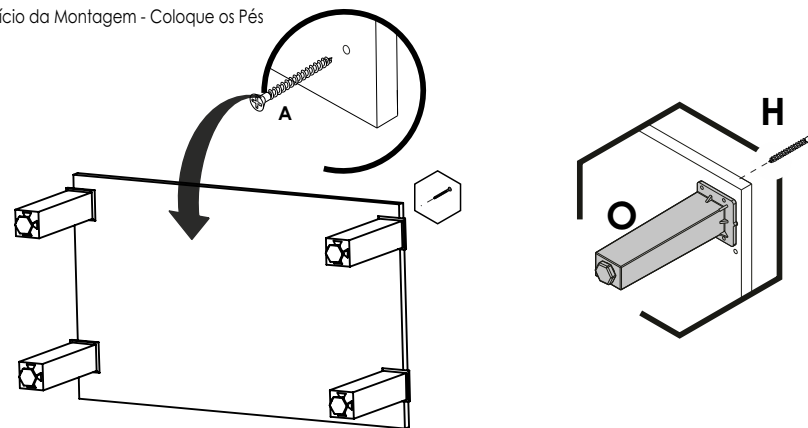

Rua Projetada S/N - Biarro Belo Horizonte
Rodeiro - MG - CEP 36510-000

(32) 3577-3900

LISTA DE PEÇAS

COD.	Nº DO ITEM	DESCRIÇÃO	DIMENSÕES			QTD.
			COMP.	LARG.	ESPE.	
19832	1	BASE	602	432	12	1
19831	2	LATERAL INFERIOR ESQUERDA	670	432	15	1
19830	3	LATERAL INFERIOR DIREITA	670	432	15	1
19835	4	PRATELEIRA INFERIOR	570	360	12	1
19833	5	TAMPO	602	450	15	1
19842	6	LATERAL SUPERIOR ESQUERDA	1150	432	15	1
19839	7	LATERAL SUPERIOR DIREITA	1150	432	15	1
19837	8	TAMPO / PRATELEIRA SUPERIOR LARGA	570	432	12	2
19836	9	PRATELEIRA SUPERIOR	570	360	12	1
19838	10	PRATELEIRA ESTREITA	570	268	12	1
19834	11	DIVISÃO INFERIOR ESTREITA	670	72	12	1
19848	12	COSTA COR INFERIOR	595	392	3	1
19849	13	COSTA COR SUPERIOR	595	294	3	2
19844	14	PORTA INFERIOR ESQ. FRISADA	675	220	15	1
19845	15	PORTA INFERIOR DIR.	675	360	15	1
19843	16	PORTA SUPERIOR ESQ. FRISADA	612	220	15	1
19846	17	COSTA COR ESTREITA CENTRAL	595	167	3	1
19852	18	PORTA DE VIDRO	612	360	18	1
19850	19	COSTA INFERIOR	595	341	3	2

KIT DE FERRAGENS / COD. 19851

A  X20 Parafuso 4x40 (montagem estrutura)	B  X04 Parafuso 5x50 Flangeado (Pés)	C  X08 Cavilha 6x30
D  X50 Parafuso 3,5x14	E  X08 Suporte Angular	F  X60 Prego 8x8
G  X04 Parafuso 3,5x30 (Puxador)	H  X02 Puxador	I  X15 Fixador de Costas
J  X02 Parafuso Minifix	K  X08 Dobradiça 26 mm (CURVA)	L  X08 Calço Dobradiça 12 mm
M  X02 Tambor Minifix	N  X04 Cantoneira 4 Furos	O  X04 Pé com Regularem COD. 19497
P  X16 Parafuso 3,5x16		

Medidas em mm

Ao solicitar assistência, informe o número da peça e a letra do acessório

01 Início da Montagem - Coloque os Pés

03 Montagem das Laterais

05 Montagem do Tampo e prateleiras