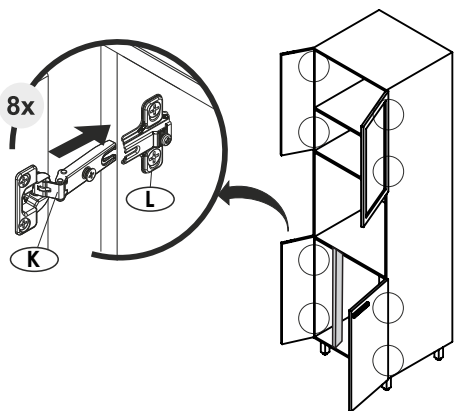

07 Montagem das Costas

**PANELEIRO
ANNE**

09 Montagem das Portas

10 Fixação dos Calço da Dobradiça

11 Fixação das Portas

12 Parabéns, você montou o produto!

Atualizado em: 24/01/2024 Ao solicitar assistência, informe o número da peça e a letra do acessório

Rua Projetada S/N - Biarro Belo Horizonte
Rodeiro - MG - CEP 36510-000

(32) 3577-3900

LISTA DE PEÇAS

COD.	Nº DO ITEM	DESCRIÇÃO	DIMENSÕES			QTD.
			COMP.	LARG.	ESPE.	
19832	1	BASE	602	432	12	1
19831	2	LATERAL INFERIOR ESQUERDA	670	432	15	1
19830	3	LATERAL INFERIOR DIREITA	670	432	15	1
19835	4	PRATELEIRA INFERIOR	570	360	12	1
19833	5	TAMPO	602	450	15	1
19842	6	LATERAL SUPERIOR ESQUERDA	1150	432	15	1
19839	7	LATERAL SUPERIOR DIREITA	1150	432	15	1
19837	8	TAMPO / PRATELEIRA SUPERIOR LARGA	570	432	12	2
19836	9	PRATELEIRA SUPERIOR	570	360	12	1
19838	10	PRATELEIRA ESTREITA	570	268	12	1
19834	11	DIVISÃO INFERIOR ESTREITA	670	72	12	1
19848	12	COSTA COR INFERIOR	595	392	3	1
19849	13	COSTA COR SUPERIOR	595	294	3	2
19844	14	PORTA INFERIOR ESQ. FRISADA	675	220	15	1
19845	15	PORTA INFERIOR DIR.	675	360	15	1
19843	16	PORTA SUPERIOR ESQ. FRISADA	612	220	15	1
19846	17	COSTA COR ESTREITA CENTRAL	595	167	3	1
19852	18	PORTA DE VIDRO	612	360	18	1
19850	19	COSTA INFERIOR	595	341	3	2