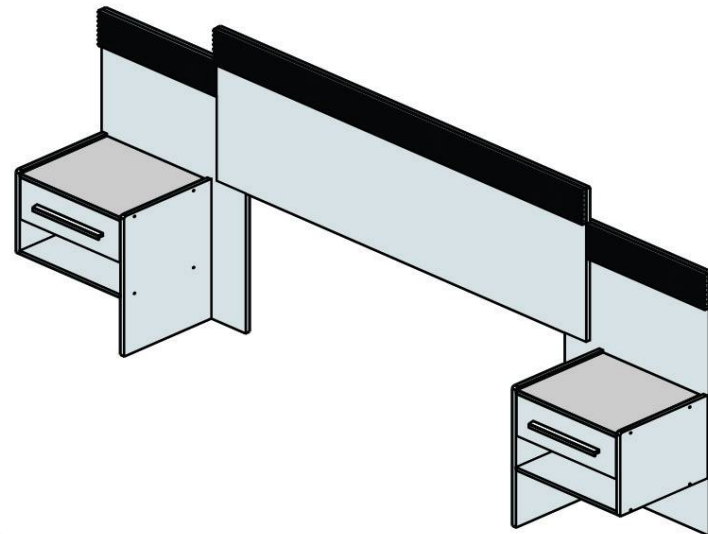

CABECEIRA IRIS

CABECEIRA MARSELHA

COMPONENTES	
01 -	PAINEL DIR.CABECEIRA
02 -	PAINEL ESQ. CABECEIRA
03 -	LATERAL ESQ. INTERNA GDE
04 -	LATERAL ESQ. EXTERNA PQ
05 -	LATERAL DIR. INTERNA GDE
06 -	LATERAL DIR. EXTERNA PQ
07 -	PRATELEIRA
08 -	FRENTE GAVETA
09 -	PAINEL FRONTAL ALMOFADADO
10 -	LAT.GAVETA
11 -	FUNDO GAVETA
12 -	TRASEIRO GAVETA
13 -	PUXADOR GAVETA
14 -	CORREDIÇA
15 -	RIPADO CAB.MARSELHA
16 -	RIPADO CRIADOS

KIT FERRAGEM

MONTAGEM GAVETA

Agora que você já comprou o seu móvel, ele merece ser montado do jeito certo.

Erros de montagem causam mais de **60%** dos danos em móveis.

Por que contratar?

Tranquilidade do **início ao fim** da montagem