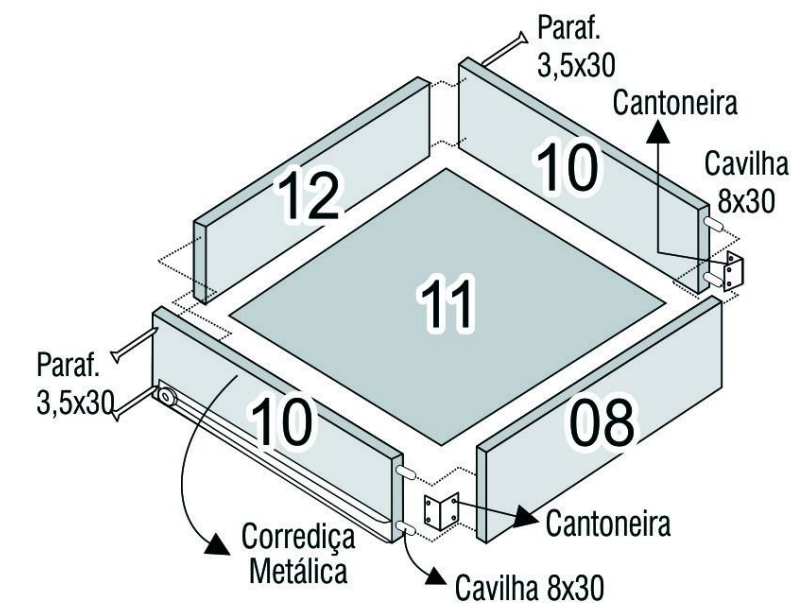

CABECEIRA IRIS

CABECEIRA MARSELHA

COMPONENTES	
01 -	PAINEL DIR.CABECEIRA
02 -	PAINEL ESQ. CABECEIRA
03 -	LATERAL ESQ. INTERNA GDE
04 -	LATERAL ESQ. EXTERNA PQ
05 -	LATERAL DIR. INTERNA GDE
06 -	LATERAL DIR. EXTERNA PQ
07 -	PRATELEIRA
08 -	FRENTE GAVETA
09 -	PAINEL FRONTAL ALMOFADADO
10 -	LAT.GAVETA
11 -	FUNDO GAVETA
12 -	TRASEIRO GAVETA
13 -	PUXADOR GAVETA
14 -	CORREDIÇA
15 -	RIPADO CAB.MARSELHA
16 -	RIPADO CRIADOS

KIT FERRAGEM

MONTAGEM GAVETA

Agora que você já comprou o seu móvel, ele merece ser montado do jeito certo.

Erros de montagem causam mais de **60%** dos danos em móveis.

Por que contratar?

Tranquilidade do **início ao fim** da montagem