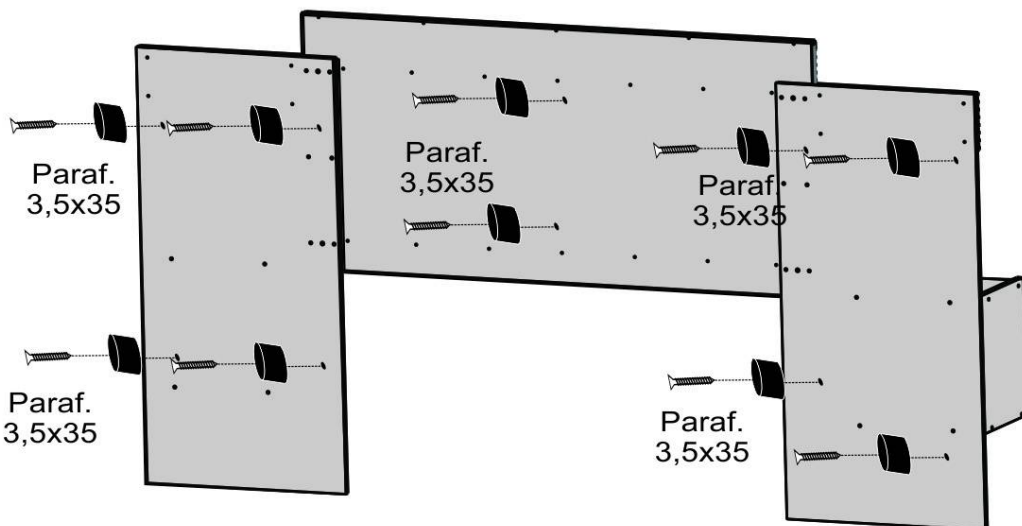

CABECEIRA IRIS

CABECEIRA MARSELHA

COMPONENTES	
01 -	PAINEL DIR.CABECEIRA
02 -	PAINEL ESQ. CABECEIRA
03 -	LATERAL ESQ. INTERNA GDE
04 -	LATERAL ESQ. EXTERNA PQ
05 -	LATERAL DIR. INTERNA GDE
06 -	LATERAL DIR. EXTERNA PQ
07 -	PRATELEIRA
08 -	FRENTE GAVETA
09 -	PAINEL FRONTAL ALMOFADADO
10 -	LAT.GAVETA
11 -	FUNDO GAVETA
12 -	TRASEIRO GAVETA
13 -	PUXADOR GAVETA
14 -	CORREDIÇA
15 -	RIPADO CAB.MARSELHA
16 -	RIPADO CRIADOS

KIT FERRAGEM

MONTAGEM GAVETA

Agora que você já comprou o seu móvel, ele merece ser montado do jeito certo.

Erros de montagem causam mais de **60%** dos danos em móveis.

Por que contratar?

Tranquilidade do **início ao fim** da montagem