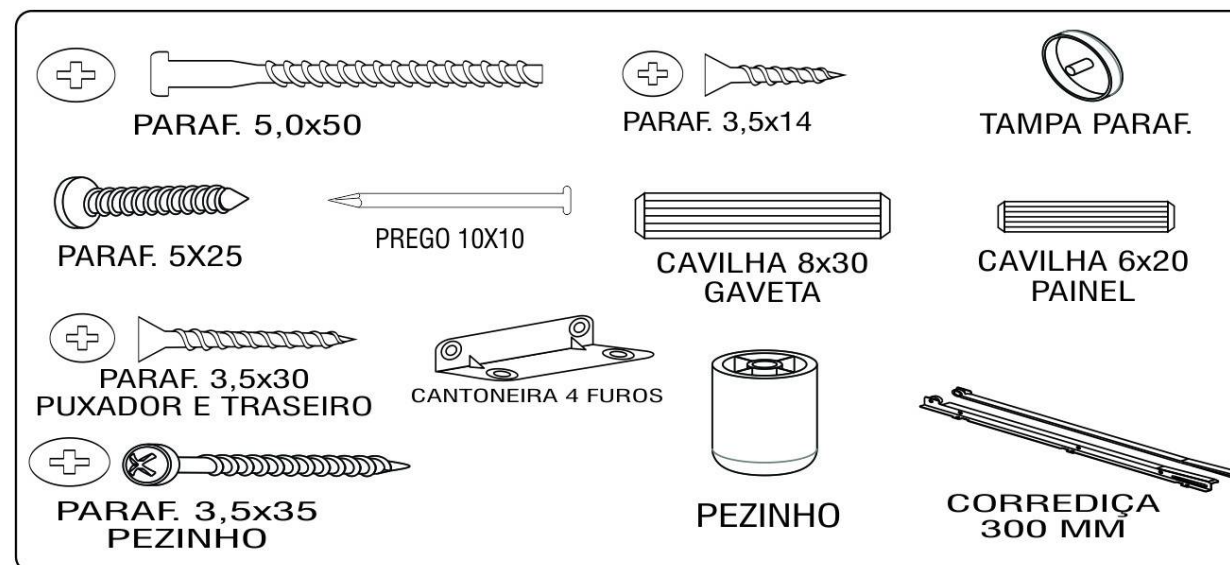

CABECEIRA IRIS

CABECEIRA MARSELHA

COMPONENTES	
01 -	PAINEL DIR.CABECEIRA
02 -	PAINEL ESQ. CABECEIRA
03 -	LATERAL ESQ. INTERNA GDE
04 -	LATERAL ESQ. EXTERNA PQ
05 -	LATERAL DIR. INTERNA GDE
06 -	LATERAL DIR. EXTERNA PQ
07 -	PRATELEIRA
08 -	FRENTE GAVETA
09 -	PAINEL FRONTAL ALMOFADADO
10 -	LAT.GAVETA
11 -	FUNDO GAVETA
12 -	TRASEIRO GAVETA
13 -	PUXADOR GAVETA
14 -	CORREDIÇA
15 -	RIPADO CAB.MARSELHA
16 -	RIPADO CRIADOS

KIT FERRAGEM

MONTAGEM GAVETA

Agora que você já comprou o seu móvel, ele merece ser montado do jeito certo.

Erros de montagem causam mais de **60%** dos danos em móveis.

Por que contratar?

Tranquilidade do **início ao fim** da montagem