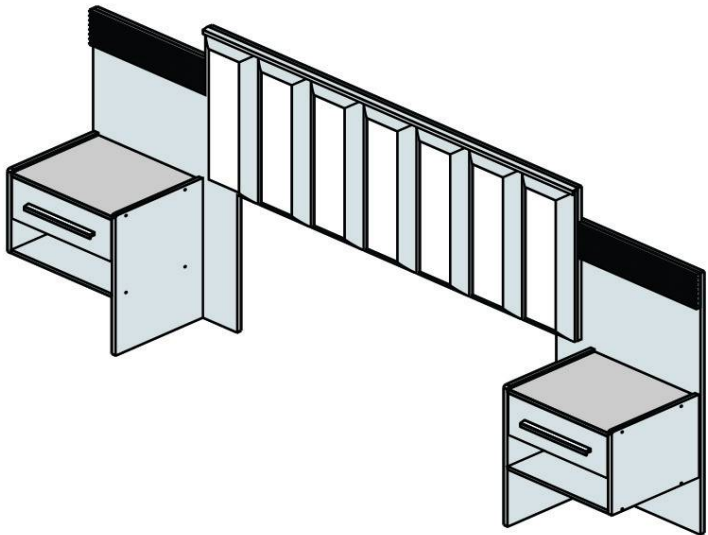

CABECEIRA IRIS

CABECEIRA MARSELHA

COMPONENTES	
01 -	PAINEL DIR.CABECEIRA
02 -	PAINEL ESQ. CABECEIRA
03 -	LATERAL ESQ. INTERNA GDE
04 -	LATERAL ESQ. EXTERNA PQ
05 -	LATERAL DIR. INTERNA GDE
06 -	LATERAL DIR. EXTERNA PQ
07 -	PRATELEIRA
08 -	FRENTE GAVETA
09 -	PAINEL FRONTAL ALMOFADADO
10 -	LAT.GAVETA
11 -	FUNDO GAVETA
12 -	TRASEIRO GAVETA
13 -	PUXADOR GAVETA
14 -	CORREDIÇA
15 -	RIPADO CAB.MARSELHA
16 -	RIPADO CRIADOS

KIT FERRAGEM

MONTAGEM GAVETA

Agora que você já comprou o seu móvel, ele merece ser montado do jeito certo.

Erros de montagem causam mais de **60%** dos danos em móveis.

Por que contratar?

Tranquilidade do **início ao fim** da montagem