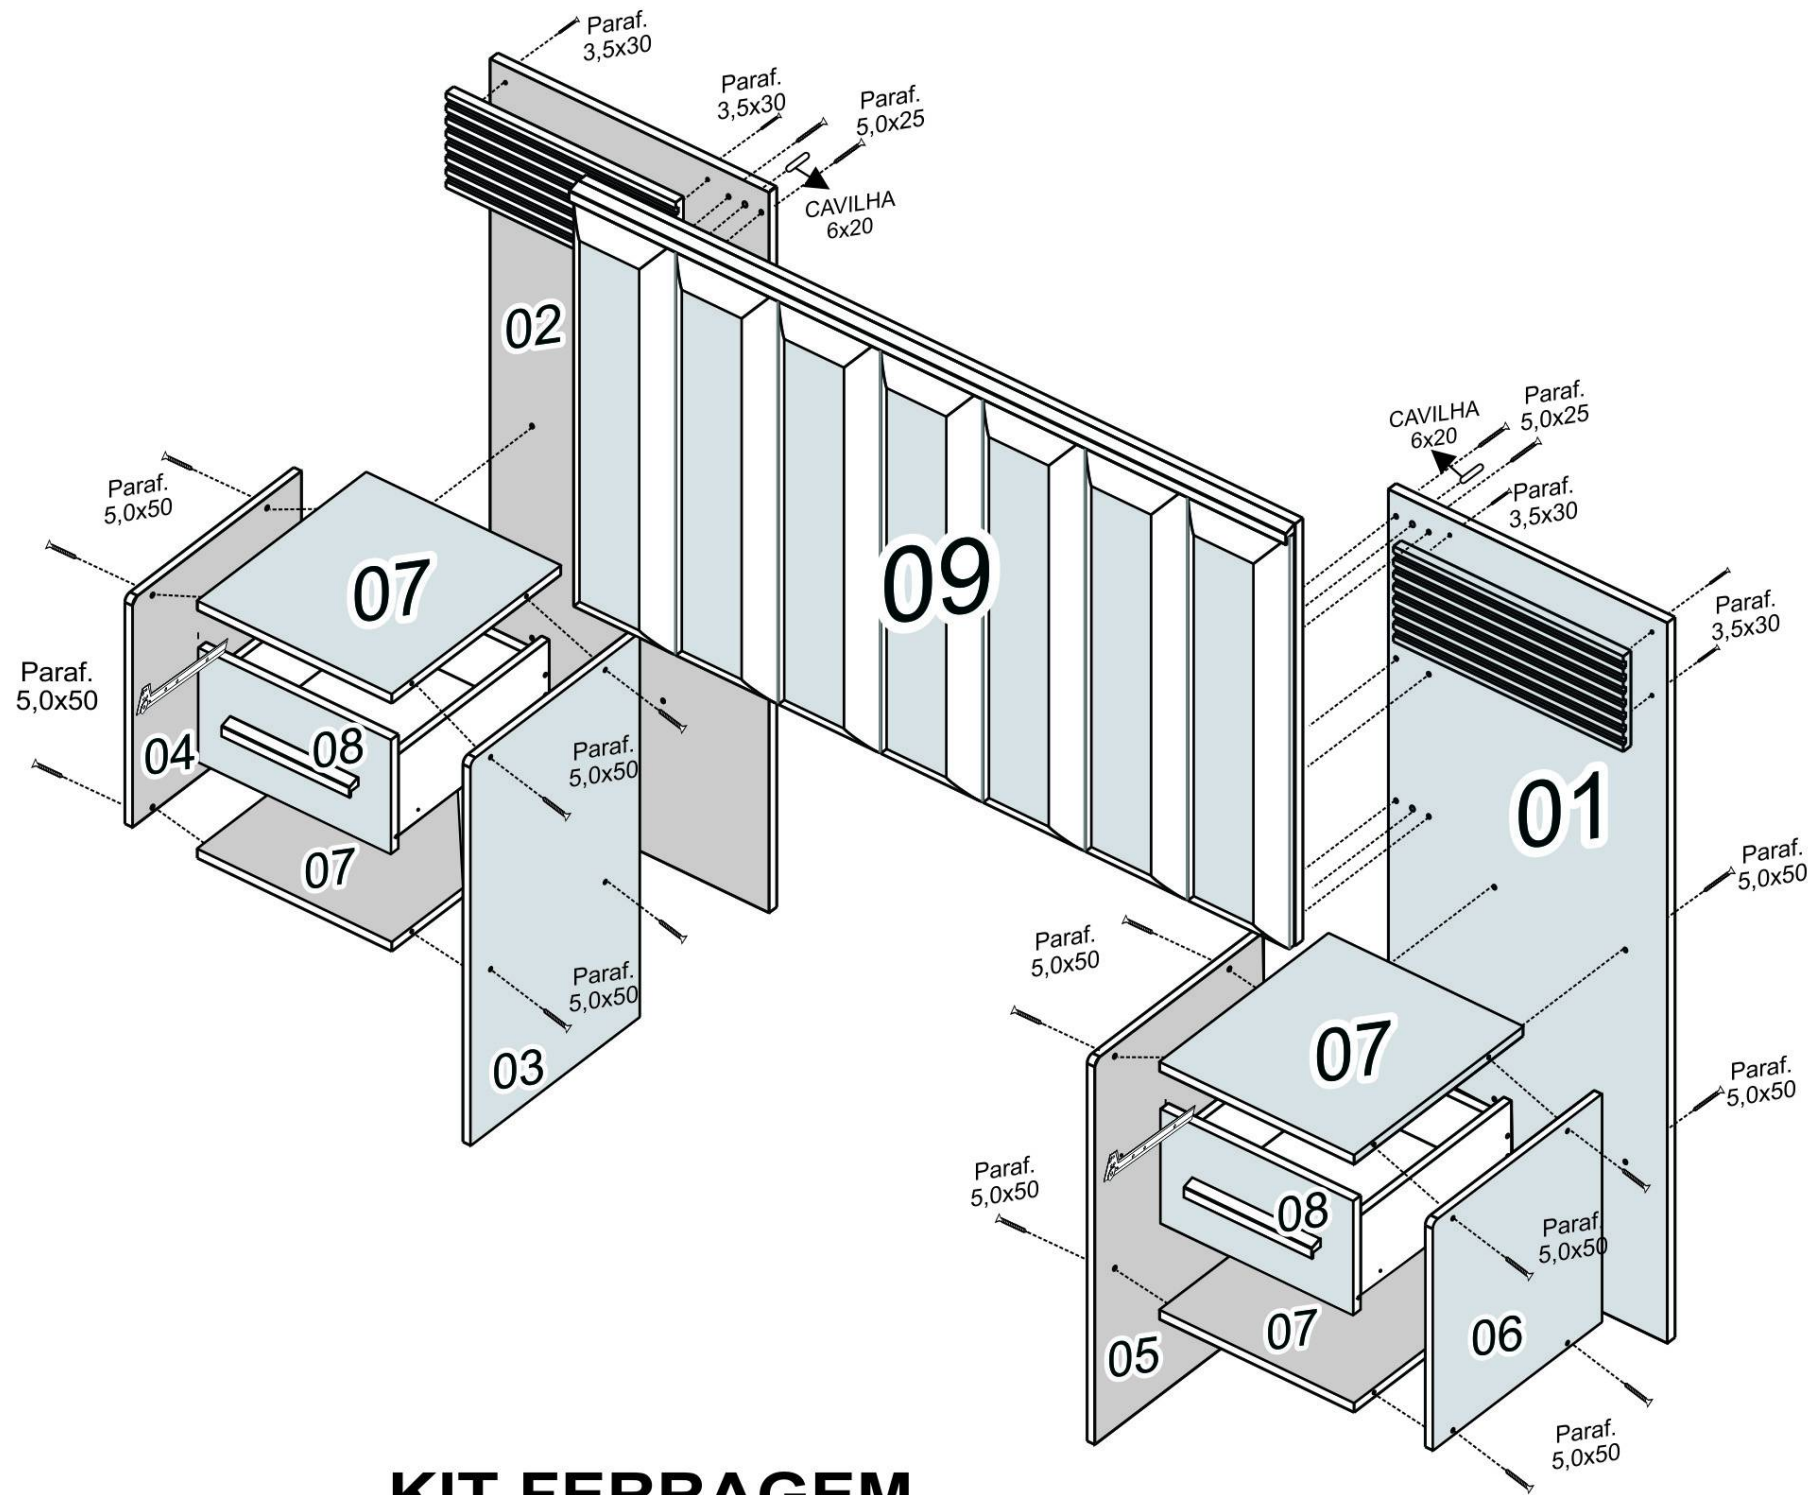

CABECEIRA IRIS

CABECEIRA MARSELHA

COMPONENTES	
01 -	PAINEL DIR.CABECEIRA
02 -	PAINEL ESQ. CABECEIRA
03 -	LATERAL ESQ. INTERNA GDE
04 -	LATERAL ESQ. EXTERNA PQ
05 -	LATERAL DIR. INTERNA GDE
06 -	LATERAL DIR. EXTERNA PQ
07 -	PRATELEIRA
08 -	FRENTE GAVETA
09 -	PAINEL FRONTAL ALMOFADADO
10 -	LAT.GAVETA
11 -	FUNDO GAVETA
12 -	TRASEIRO GAVETA
13 -	PUXADOR GAVETA
14 -	CORREDIÇA
15 -	RIPADO CAB.MARSELHA
16 -	RIPADO CRIADOS

KIT FERRAGEM

MONTAGEM GAVETA

Agora que você já comprou o seu móvel, ele merece ser montado do jeito certo.

Erros de montagem causam mais de **60%** dos danos em móveis.

Por que contratar?

Tranquilidade do **início ao fim** da montagem