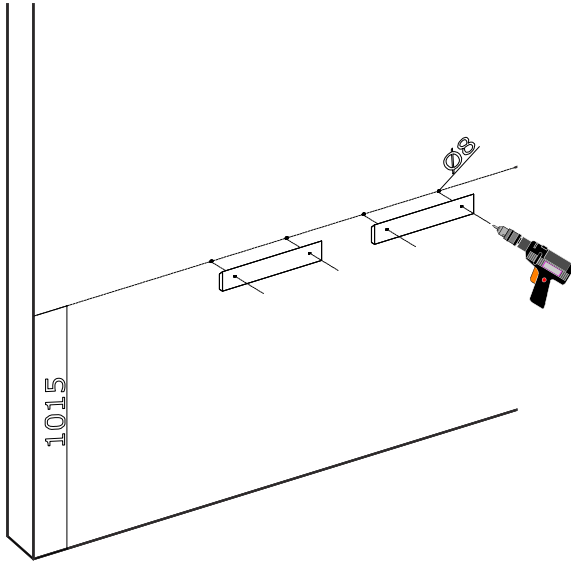

01 Marcar e fazer a furação das buchas.

02 Colocar as buchas na parede.