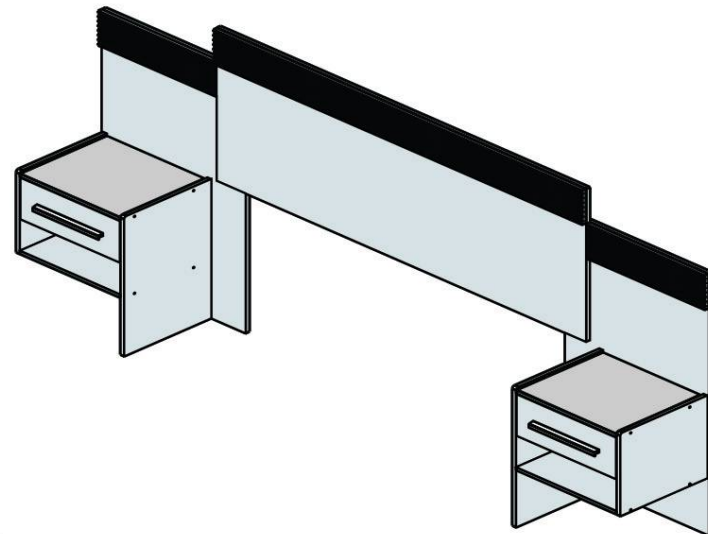

## CABECEIRA IRIS

## CABECEIRA MARSELHA

- ### COMPONENTES
- 01 - PAINEL DIR.CABECEIRA
  - 02 - PAINEL ESQ. CABECEIRA
  - 03 - LATERAL ESQ. INTERNA GDE
  - 04 - LATERAL ESQ. EXTERNA PQ
  - 05 - LATERAL DIR. INTERNA GDE
  - 06 - LATERAL DIR. EXTERNA PQ
  - 07 - PRATELEIRA
  - 08 - FRENTE GAVETA
  - 09 - PAINEL FRONTAL ALMOFADADO
  - 10 - LAT.GAVETA
  - 11 - FUNDO GAVETA
  - 12 - TRASEIRO GAVETA
  - 13 - PUXADOR GAVETA
  - 14 - CORREDIÇA
  - 15 - RIPADO CAB.MARSELHA
  - 16 - RIPADO CRIADOS

## MONTAGEM GAVETA