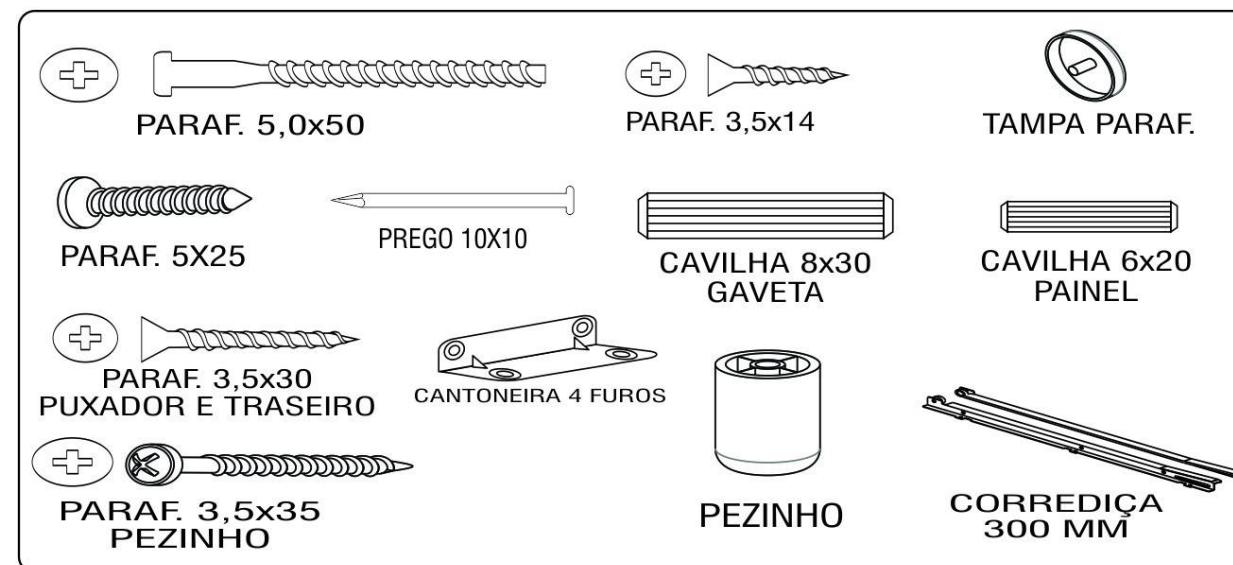

KIT FERRAGEM