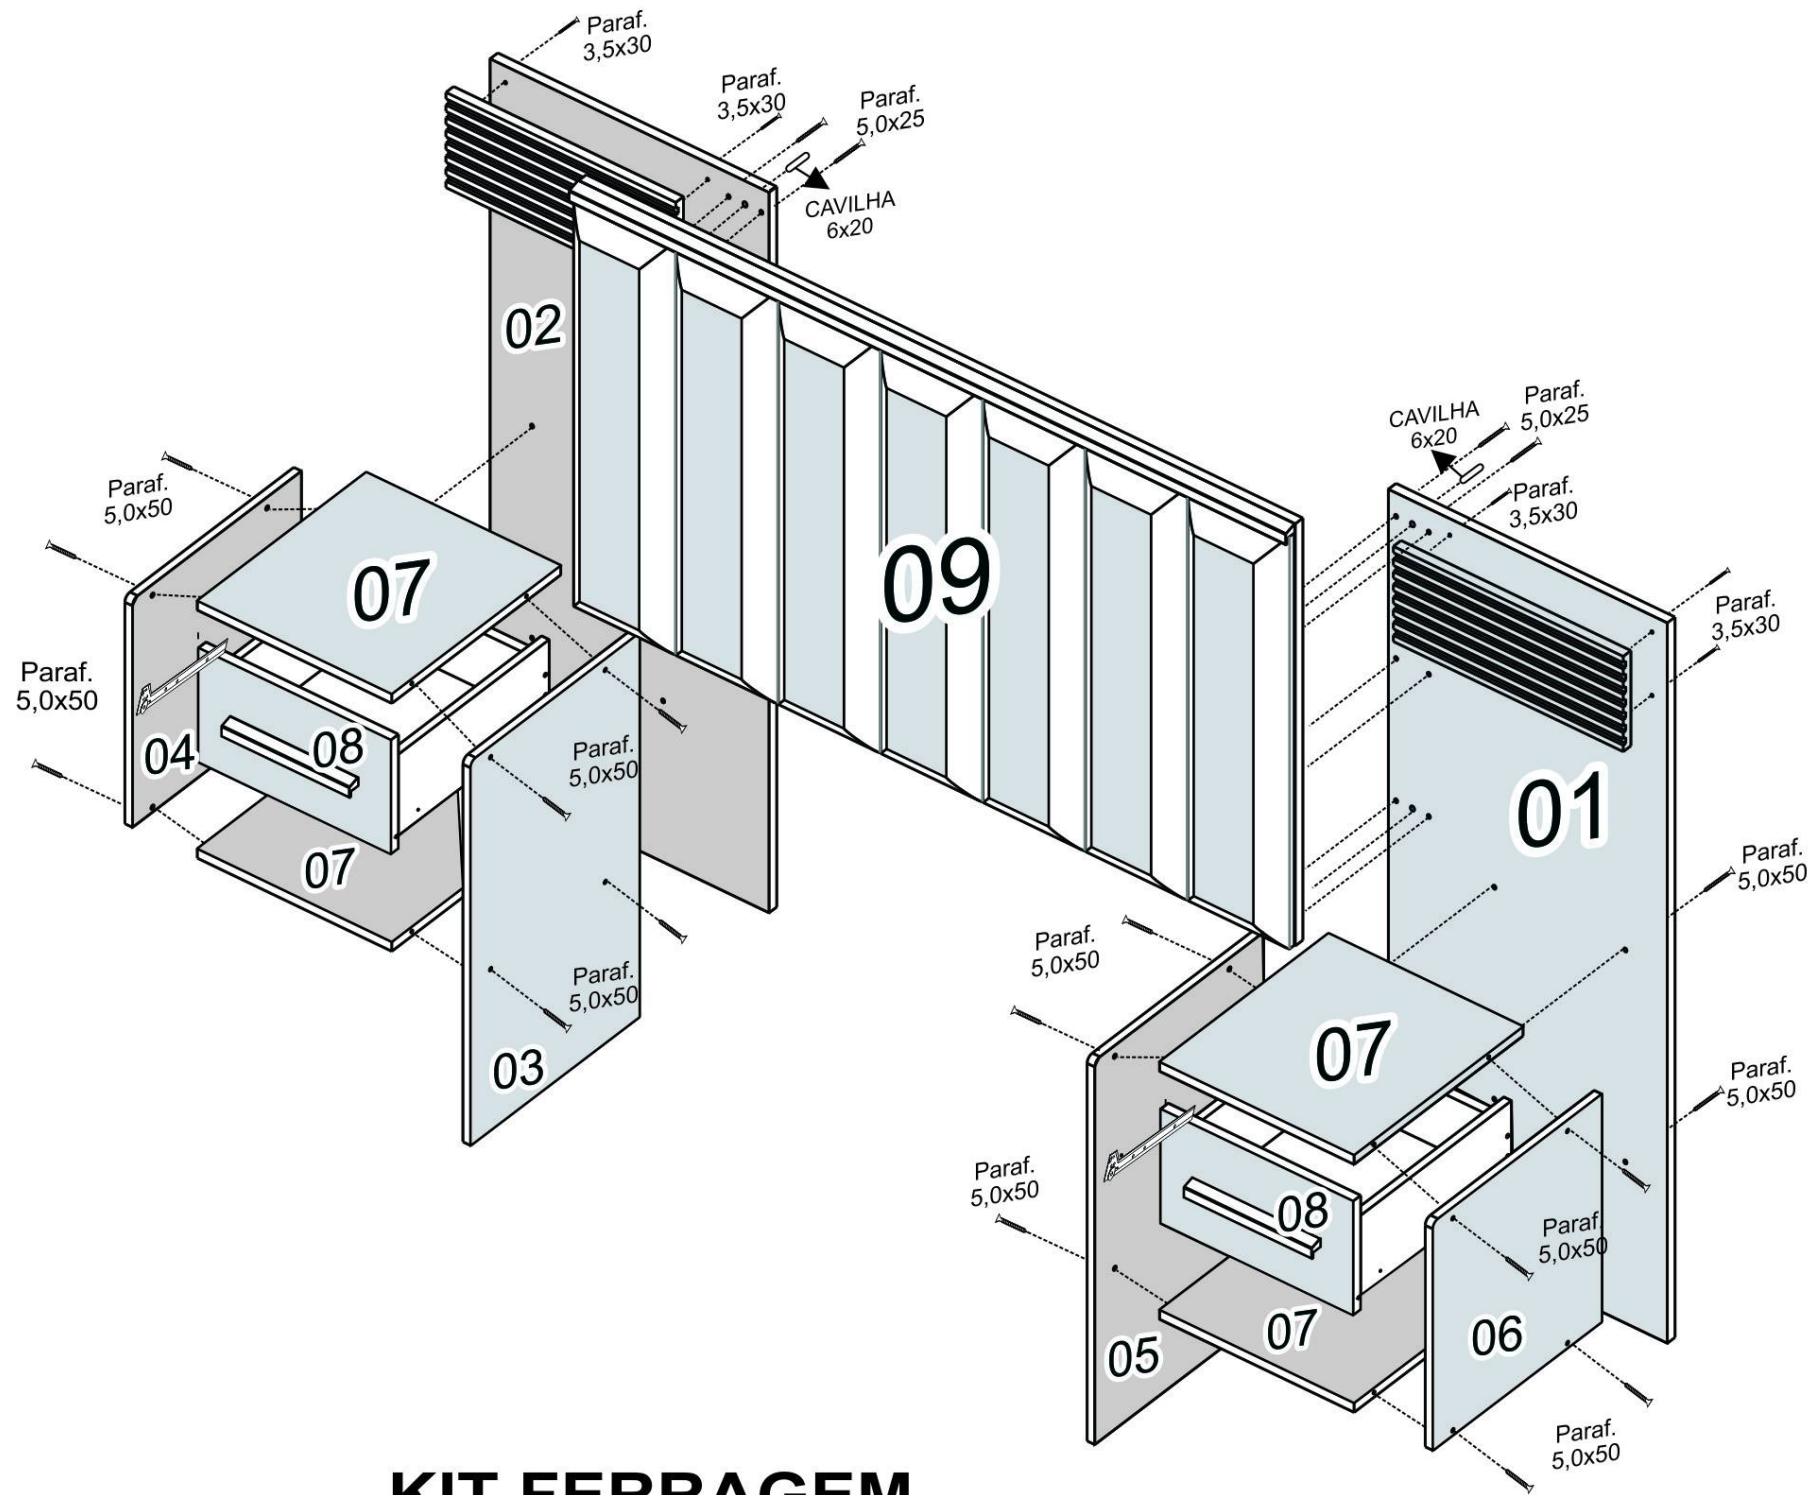

## CABECEIRA IRIS

## CABECEIRA MARSELHA

- ### COMPONENTES
- 01 - PAINEL DIR.CABECEIRA
  - 02 - PAINEL ESQ. CABECEIRA
  - 03 - LATERAL ESQ. INTERNA GDE
  - 04 - LATERAL ESQ. EXTERNA PQ
  - 05 - LATERAL DIR. INTERNA GDE
  - 06 - LATERAL DIR. EXTERNA PQ
  - 07 - PRATELEIRA
  - 08 - FRENTE GAVETA
  - 09 - PAINEL FRONTAL ALMOFADADO
  - 10 - LAT.GAVETA
  - 11 - FUNDO GAVETA
  - 12 - TRASEIRO GAVETA
  - 13 - PUXADOR GAVETA
  - 14 - CORREDIÇA
  - 15 - RIPADO CAB.MARSELHA
  - 16 - RIPADO CRIADOS

## MONTAGEM GAVETA