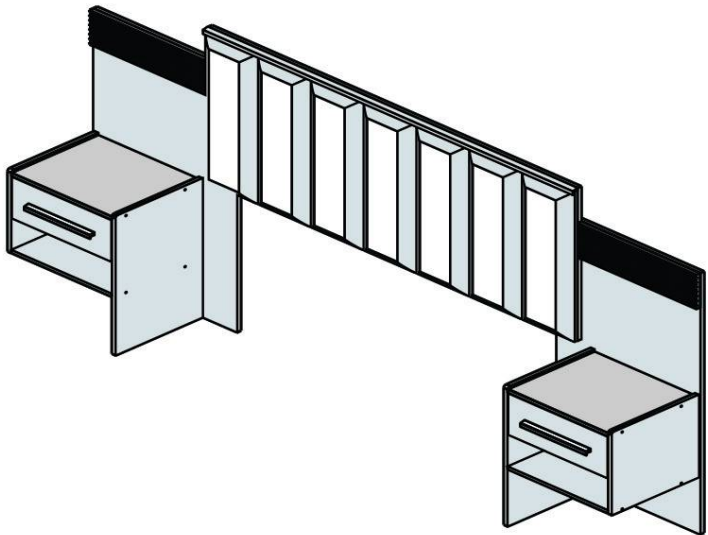

## CABECEIRA IRIS

## CABECEIRA MARSELHA

- ### COMPONENTES
- 01 - PAINEL DIR.CABECEIRA
  - 02 - PAINEL ESQ. CABECEIRA
  - 03 - LATERAL ESQ. INTERNA GDE
  - 04 - LATERAL ESQ. EXTERNA PQ
  - 05 - LATERAL DIR. INTERNA GDE
  - 06 - LATERAL DIR. EXTERNA PQ
  - 07 - PRATELEIRA
  - 08 - FRENTE GAVETA
  - 09 - PAINEL FRONTAL ALMOFADADO
  - 10 - LAT.GAVETA
  - 11 - FUNDO GAVETA
  - 12 - TRASEIRO GAVETA
  - 13 - PUXADOR GAVETA
  - 14 - CORREDIÇA
  - 15 - RIPADO CAB.MARSELHA
  - 16 - RIPADO CRIADOS

## MONTAGEM GAVETA