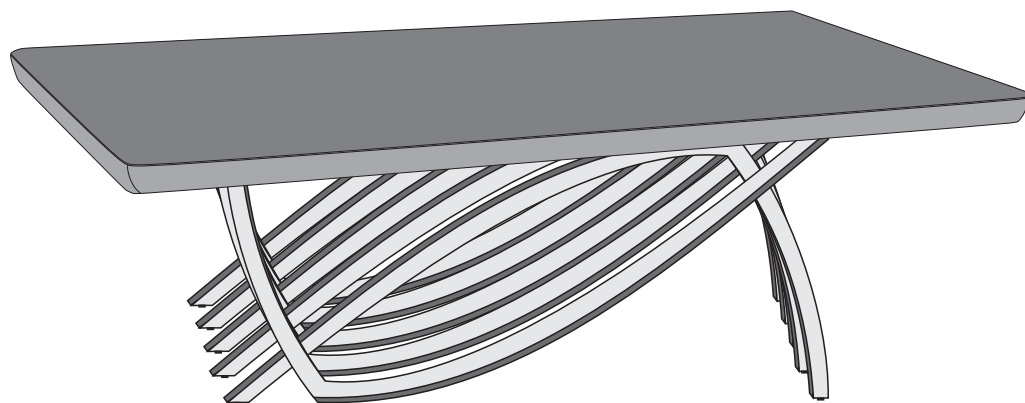

MESA AURORA

FERRAMENTAS NECESSARIAS (OBS: NÃO SERÃO FORNECIDAS)

PARA PARAFUSAR O TAMPO
SIGA AS INSTRUÇÕES

TABELA DE PEÇAS

Nº	DESCRIÇÃO	QTD
1	BASE	1
2	TAMPO	1

TABELA DE FERRAGEM

LETRA	DESCRIÇÃO/IMAGEM	QTD
A	 PARAFUSO PHILIPS 3,5 X 40	8