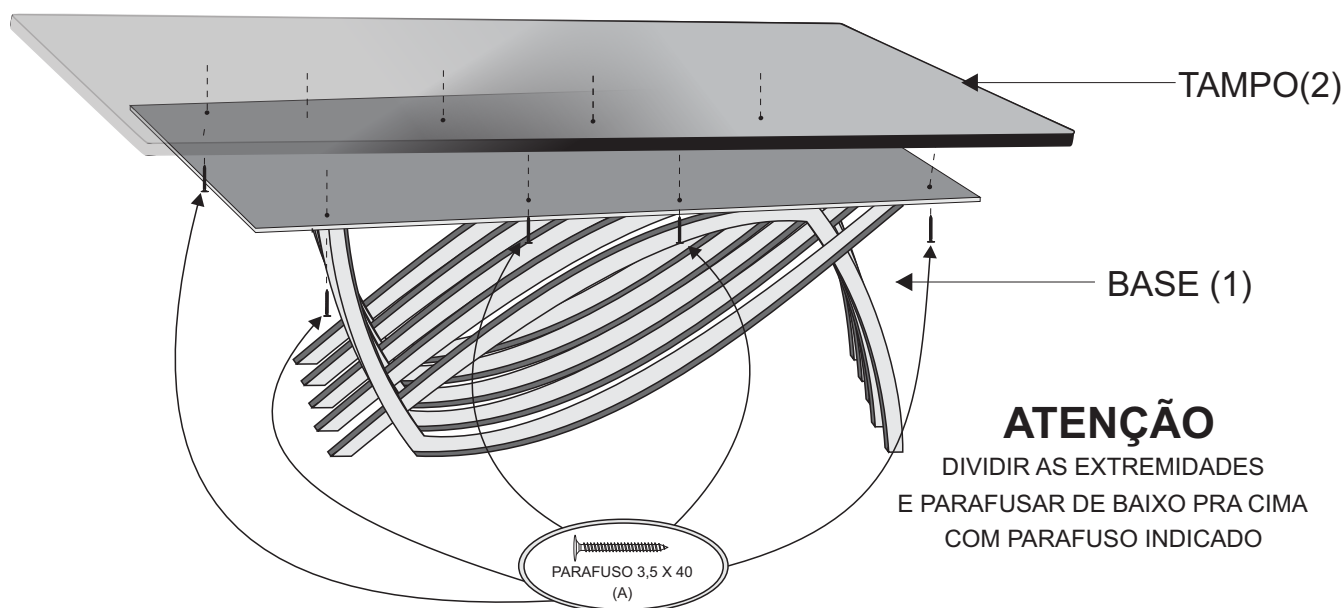

MESA AURORA

FERRAMENTAS NECESSARIAS (OBS: NÃO SERÃO FORNECIDAS)

PARA PARAFUSAR O TAMPO
SIGA AS INSTRUÇÕES

TABELA DE PEÇAS

Nº	DESCRIÇÃO	QTD
1	BASE	1
2	TAMPO	1

TABELA DE FERRAGEM

LETRA	DESCRIÇÃO/IMAGEM	QTD
A	 PARAFUSO PHILIPS 3,5 X 40	8