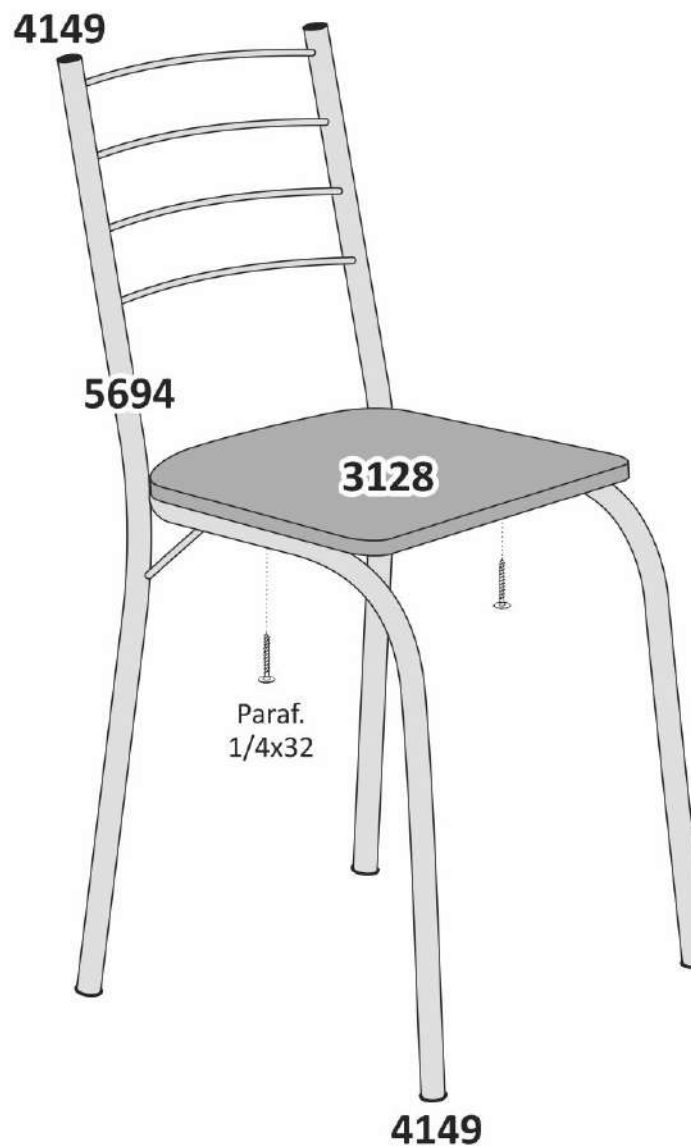

Cadeira RIO

CÓD.	DESCRIÇÃO	UNID.	CLASSIFICAÇÃO	QUANT.
3128	ASSENTO	UN	PEÇA	01
5694	CADEIRA RIO	UN	PEÇA	01
3130	KIT FERRAGEM P/6 CAD.	UN	PEÇA	01
3129	KIT FERRAGEM P/4 CAD.	UN	PEÇA	01

4149 - PONTEIRA 7/8"

4550 - Parafuso 1/4x32

Rodovia Municipal Landim Teixeira, Km 1
Perimetro Urbano - Rodeiro - Mg - 36510-000
(32) 3577-1066

Mesa CABO FRIO Tampo Madeira

CÓD.	DESCRIÇÃO	UNID.	CLASSIFICAÇÃO	QUANT.
7284	CX. PÉS TAMPO MAD.	UN	PEÇA	01
7358	KIT FERRAGEM	UN	PEÇA	01
7285	BARRA 1,20	UN	PEÇA	01
7307	BARRA 1,40	UN	PEÇA	01

CÓD.	DESCRIÇÃO	UNID.	CLASSIFICAÇÃO	QUANT.
7283	CX. PÉS TAMPO VID./ PEDRA	UN	PEÇA	01
7358	KIT FERRAGEM	UN	PEÇA	01
7285	BARRA 1,20	UN	PEÇA	01
7307	BARRA 1,40	UN	PEÇA	01

4550
Parafuso 1/4x32

740
Porca Sextavada