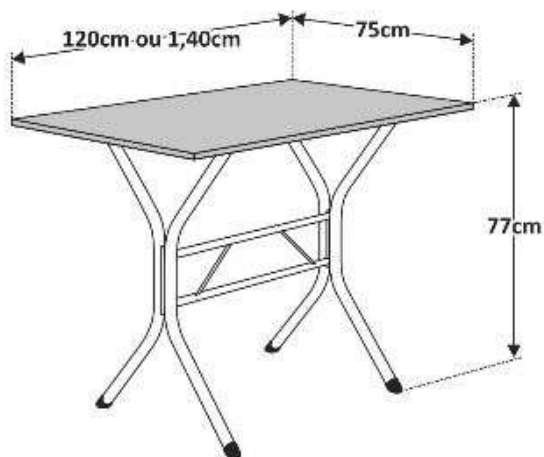

Mesa CABO FRIO Tampo Vidro/Pedra

CÓD.	DESCRIÇÃO	UNID.	CLASSIFICAÇÃO	QUANT.
7283	CX. PÉS TAMPO VID./ PEDRA	UN	PEÇA	01
7358	KIT FERRAGEM	UN	PEÇA	01
7285	BARRA 1,20	UN	PEÇA	01
7307	BARRA 1,40	UN	PEÇA	01