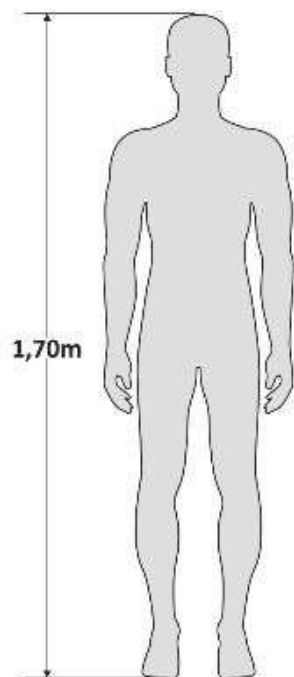

Rodovia Municipal Landim Teixeira, Km 1
Perimetro Urbano - Rodeiro - Mg - 36510-000
(32) 3577-1066

Mesa CABO FRIO Tampo Madeira

CÓD.	DESCRIÇÃO	UNID.	CLASSIFICAÇÃO	QUANT.
7284	CX. PÉS TAMPO MAD.	UN	PEÇA	01
7358	KIT FERRAGEM	UN	PEÇA	01
7285	BARRA 1,20	UN	PEÇA	01
7307	BARRA 1,40	UN	PEÇA	01