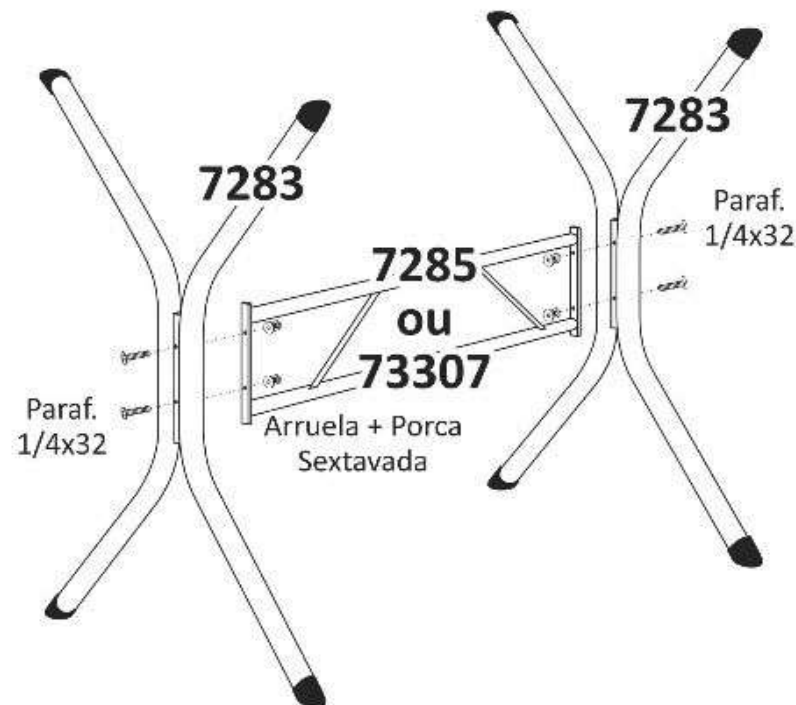

Rodovia Municipal Landim Teixeira, Km 1
Perimetro Urbano - Rodeiro - Mg - 36510-000
(32) 3577-1066

Mesa CABO FRIO Tampo Vidro/Pedra

CÓD.	DESCRIÇÃO	UNID.	CLASSIFICAÇÃO	QUANT.
7283	CX. PÉS TAMPO VID./ PEDRA	UN	PEÇA	01
7358	KIT FERRAGEM	UN	PEÇA	01
7285	BARRA 1,20	UN	PEÇA	01
7307	BARRA 1,40	UN	PEÇA	01