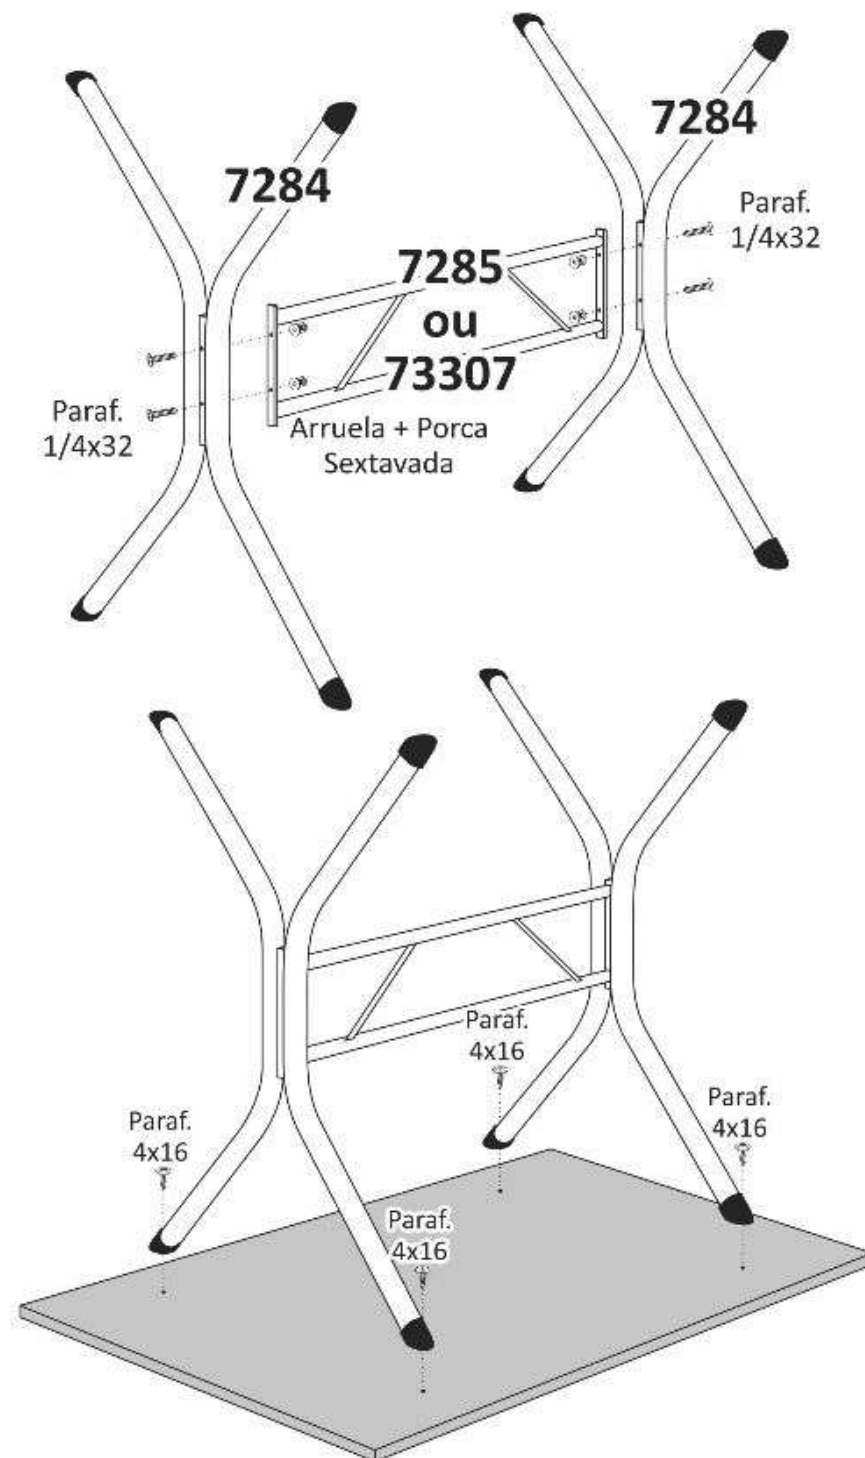

Cadeira RIO

CÓD.	DESCRIÇÃO	UNID.	CLASSIFICAÇÃO	QUANT.
3128	ASSENTO	UN	PEÇA	01
5694	CADEIRA RIO	UN	PEÇA	01
3130	KIT FERRAGEM P/6 CAD.	UN	PEÇA	01
3129	KIT FERRAGEM P/4 CAD.	UN	PEÇA	01

4149 - PONTEIRA 7/8"

4550 - Parafuso 1/4x32

Rodovia Municipal Landim Teixeira, Km 1
Perimetro Urbano - Rodeiro - Mg - 36510-000
(32) 3577-1066

Mesa CABO FRIO Tampo Madeira

CÓD.	DESCRIÇÃO	UNID.	CLASSIFICAÇÃO	QUANT.
7284	CX. PÉS TAMPO MAD.	UN	PEÇA	01
7358	KIT FERRAGEM	UN	PEÇA	01
7285	BARRA 1,20	UN	PEÇA	01
7307	BARRA 1,40	UN	PEÇA	01

4550
Parafuso 1/4x32

6370 - Parafuso 4x16
Flangeado

740
Porca Sextavada

3223
Arruela

Rodovia Municipal Landim Teixeira, Km 1
Perimetro Urbano - Rodeiro - Mg - 36510-000
(32) 3577-1066

Mesa CABO FRIO Tampo Vidro/Pedra

CÓD.	DESCRIÇÃO	UNID.	CLASSIFICAÇÃO	QUANT.
7283	CX. PÉS TAMPO VID./ PEDRA	UN	PEÇA	01
7358	KIT FERRAGEM	UN	PEÇA	01
7285	BARRA 1,20	UN	PEÇA	01
7307	BARRA 1,40	UN	PEÇA	01

4550
Parafuso 1/4x32

740
Porca Sextavada