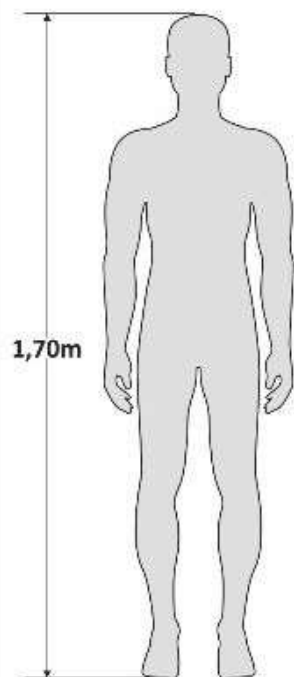

Rodovia Municipal Landim Teixeira, Km 1
Perimetro Urbano - Rodeiro - Mg - 36510-000
(32) 3577-1066

Mesa CABO FRIO Tampo Vidro/Pedra

CÓD.	DESCRIÇÃO	UNID.	CLASSIFICAÇÃO	QUANT.
7283	CX. PÉS TAMPO VID./ PEDRA	UN	PEÇA	01
7358	KIT FERRAGEM	UN	PEÇA	01
7285	BARRA 1,20	UN	PEÇA	01
7307	BARRA 1,40	UN	PEÇA	01