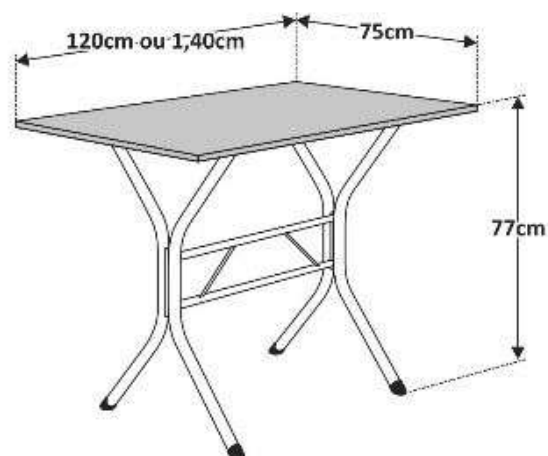

Mesa CABO FRIO Tampo Madeira