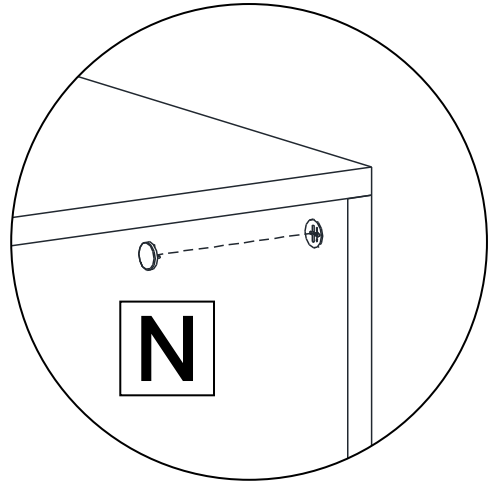

Importante:
introduzir o parafuso «Q» usando a
chave «S» , e em seguida cobrir
com a tampa «R».

LISTA DE PEÇAS

LISTA DE FERRAGEM

<p>A</p>  <p>x08</p> <p>Tambor Minifix 15x12mm</p>	<p>B</p>  <p>x08</p> <p>Parafuso Minifix</p>	<p>C</p>  <p>x10</p> <p>Parafuso 4,5x50mm CC</p>	<p>D</p>  <p>x02</p> <p>Parafuso 5x40mm CF</p>
<p>E</p>  <p>x16</p> <p>Parafuso 3,5x14mm CP</p>	<p>F</p>  <p>x08</p> <p>Cavilha 8x50mm</p>	<p>G</p>  <p>x32</p> <p>Cavilha 8x30mm</p>	<p>H</p>  <p>x74</p> <p>Prego 10x10</p>
<p>I</p>  <p>x05</p> <p>Chapa "L" 20x20x12mm</p>	<p>J</p>  <p>x02</p> <p>Suporte Aéreo Reforçado</p>	<p>K</p>  <p>x02</p> <p>Capa Suporte Aéreo</p>	<p>L</p>  <p>x02</p> <p>Bucha 6x35mm</p>
<p>M</p>  <p>x15</p> <p>Garra Costa</p>	<p>N</p>  <p>x08</p> <p>Tampa de Minifix</p>	<p>O</p>  <p>Pé Pinus DD/TE</p>	<p>P</p>  <p>Pé Pinus DE/TD</p>
<p>Q</p>  <p>x08</p> <p>Parafuso Est 5,0x50 mm</p>	<p>R</p>  <p>x08</p> <p>Tampa Par. 5,0x50 mm</p>	<p>S</p>  <p>x01</p> <p>Chave Allen Z 3mm</p>	

01

02

05

06

07

08

Agora que você já comprou o seu móvel, ele merece ser montado do jeito certo.

Erros de montagem causam mais de **60%** dos danos em móveis.