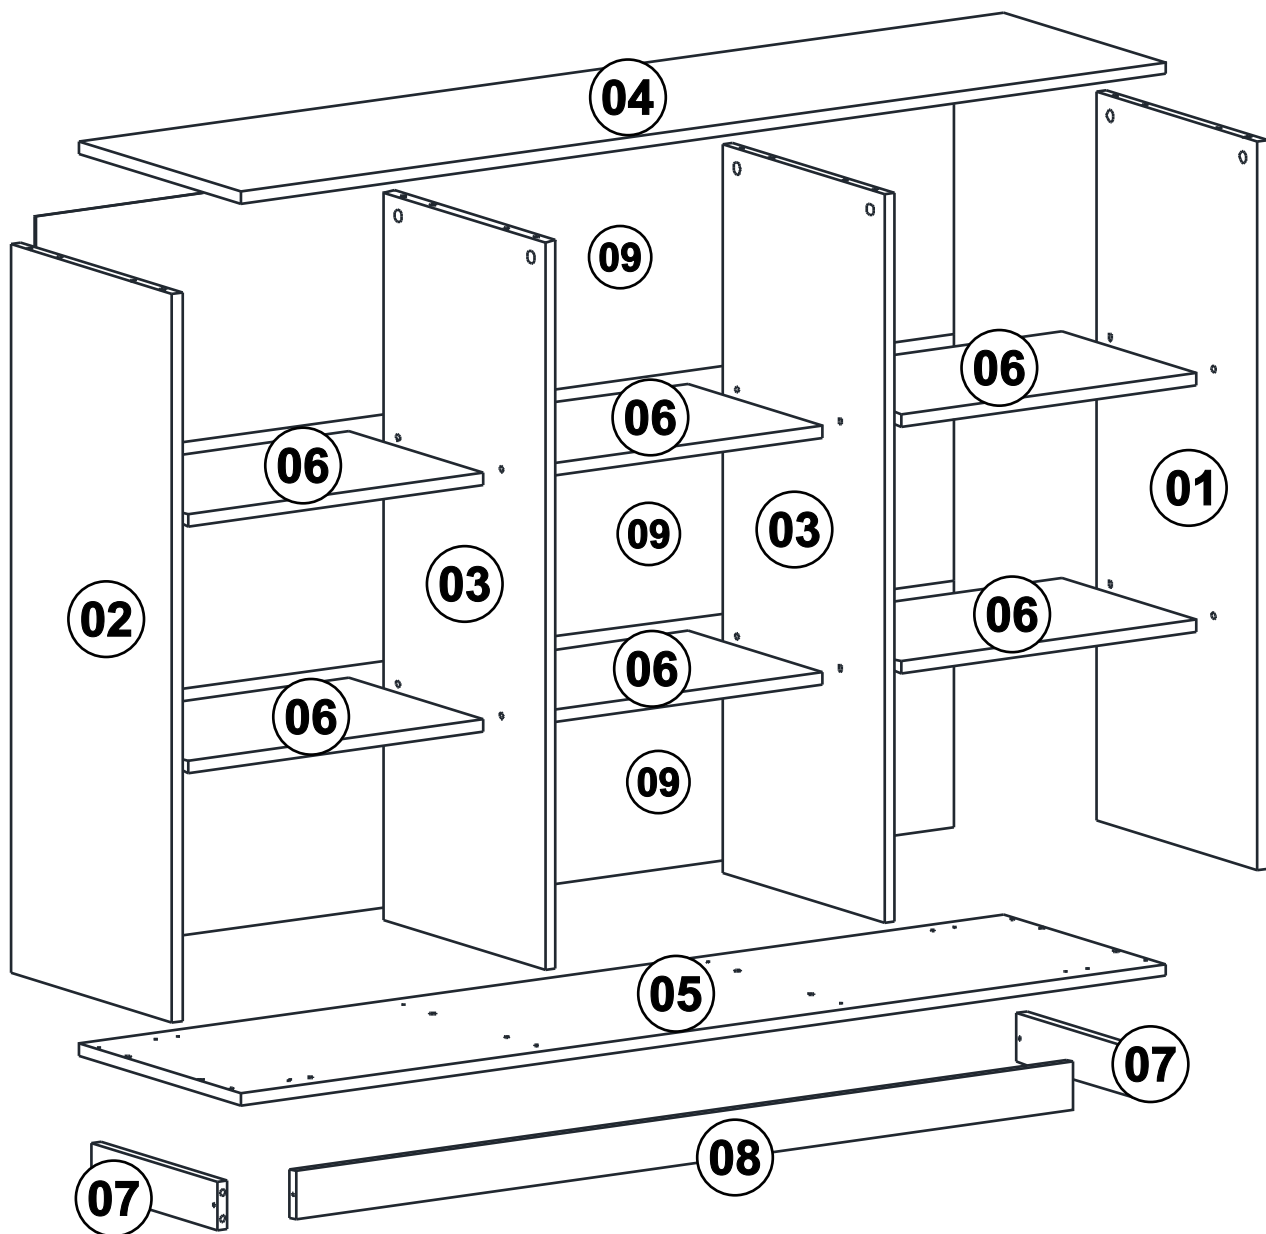

Instruções de Montagem

Instrucciones de Montage

Assembly Instructions

REF.

HO-2996

Rua Arlindo Baccin, 601 - Lot. Vinhedos,
Bento Gonçalves, RS - CEP: 95707-150

Fone: (54) 3454-5900

Email: contato@hecolmoveis.com.br

Site: www.hecolmoveis.com.br

LISTA DE PEÇAS

Nº PEÇA	CÓD. IND.	DESCRIÇÃO	QTD.	COMP. (mm)	LARG. (mm)	ESP. (mm)
01		Lateral Direita	1	900	350	MDP 15
02		Lateral Esquerda	1	900	350	MDP 15
03		Divisão	2	900	350	MDP 15
04		Tampo	1	1350	350	MDP 15
05		Base Inferior	1	1350	350	MDP 15
06		Prateleira	6	430	290	MDP 15
07		Trav Lateral Pés	2	273	60	MDP 15
08		Trav Frontal Pés	1	1135	60	MDP 15
09		Costa	3	1340	305	HDF 3

Importante:
introduzir o parafuso «Q» usando a
chave «S» , e em seguida cobrir
com a tampa «R».

LISTA DE PEÇAS

LISTA DE FERRAGEM

<p>A</p>  <p>x08</p> <p>Tambor Minifix 15x12mm</p>	<p>B</p>  <p>x08</p> <p>Parafuso Minifix</p>	<p>C</p>  <p>x10</p> <p>Parafuso 4,5x50mm CC</p>	<p>D</p>  <p>x02</p> <p>Parafuso 5x40mm CF</p>
<p>E</p>  <p>x16</p> <p>Parafuso 3,5x14mm CP</p>	<p>F</p>  <p>x08</p> <p>Cavilha 8x50mm</p>	<p>G</p>  <p>x32</p> <p>Cavilha 8x30mm</p>	<p>H</p>  <p>x74</p> <p>Prego 10x10</p>
<p>I</p>  <p>x05</p> <p>Chapa "L" 20x20x12mm</p>	<p>J</p>  <p>x02</p> <p>Suporte Aéreo Reforçado</p>	<p>K</p>  <p>x02</p> <p>Capa Suporte Aéreo</p>	<p>L</p>  <p>x02</p> <p>Bucha 6x35mm</p>
<p>M</p>  <p>x15</p> <p>Garra Costa</p>	<p>N</p>  <p>x08</p> <p>Tampa de Minifix</p>	<p>O</p>  <p>Pé Pinus DD/TE</p>	<p>P</p>  <p>Pé Pinus DE/TD</p>
<p>Q</p>  <p>x08</p> <p>Parafuso Est 5,0x50 mm</p>	<p>R</p>  <p>x08</p> <p>Tampa Par. 5,0x50 mm</p>	<p>S</p>  <p>x01</p> <p>Chave Allen Z 3mm</p>	