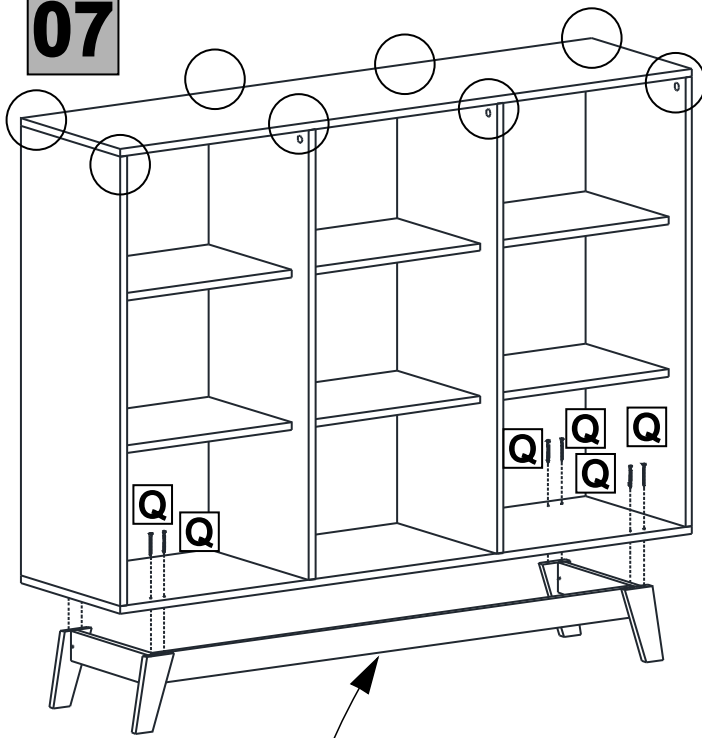

Site: www.hecolmoveis.com.br

LISTA DE PEÇAS

Nº PEÇA	CÓD. IND.	DESCRIÇÃO	QTD.	COMP. (mm)	LARG. (mm)	ESP. (mm)
01		Lateral Direita	1	900	350	MDP 15
02		Lateral Esquerda	1	900	350	MDP 15
03		Divisão	2	900	350	MDP 15
04		Tampo	1	1350	350	MDP 15
05		Base Inferior	1	1350	350	MDP 15
06		Prateleira	6	430	290	MDP 15
07		Trav Lateral Pés	2	273	60	MDP 15
08		Trav Frontal Pés	1	1135	60	MDP 15
09		Costa	3	1340	305	HDF 3

Importante:
introduzir o parafuso «Q» usando a
chave «S» , e em seguida cobrir
com a tampa «R».

LISTA DE PEÇAS

LISTA DE FERRAGEM

<p>A</p>  <p>x08</p> <p>Tambor Minifix 15x12mm</p>	<p>B</p>  <p>x08</p> <p>Parafuso Minifix</p>	<p>C</p>  <p>x10</p> <p>Parafuso 4,5x50mm CC</p>	<p>D</p>  <p>x02</p> <p>Parafuso 5x40mm CF</p>
<p>E</p>  <p>x16</p> <p>Parafuso 3,5x14mm CP</p>	<p>F</p>  <p>x08</p> <p>Cavilha 8x50mm</p>	<p>G</p>  <p>x32</p> <p>Cavilha 8x30mm</p>	<p>H</p>  <p>x74</p> <p>Prego 10x10</p>
<p>I</p>  <p>x05</p> <p>Chapa "L" 20x20x12mm</p>	<p>J</p>  <p>x02</p> <p>Suporte Aéreo Reforçado</p>	<p>K</p>  <p>x02</p> <p>Capa Suporte Aéreo</p>	<p>L</p>  <p>x02</p> <p>Bucha 6x35mm</p>
<p>M</p>  <p>x15</p> <p>Garra Costa</p>	<p>N</p>  <p>x08</p> <p>Tampa de Minifix</p>	<p>O</p>  <p>Pé Pinus DD/TE</p>	<p>P</p>  <p>Pé Pinus DE/TD</p>
<p>Q</p>  <p>x08</p> <p>Parafuso Est 5,0x50 mm</p>	<p>R</p>  <p>x08</p> <p>Tampa Par. 5,0x50 mm</p>	<p>S</p>  <p>x01</p> <p>Chave Allen Z 3mm</p>	

01

02

05

06

07

08

Agora que você já comprou o seu móvel, ele merece ser montado do jeito certo.

Erros de montagem causam mais de **60%** dos danos em móveis.