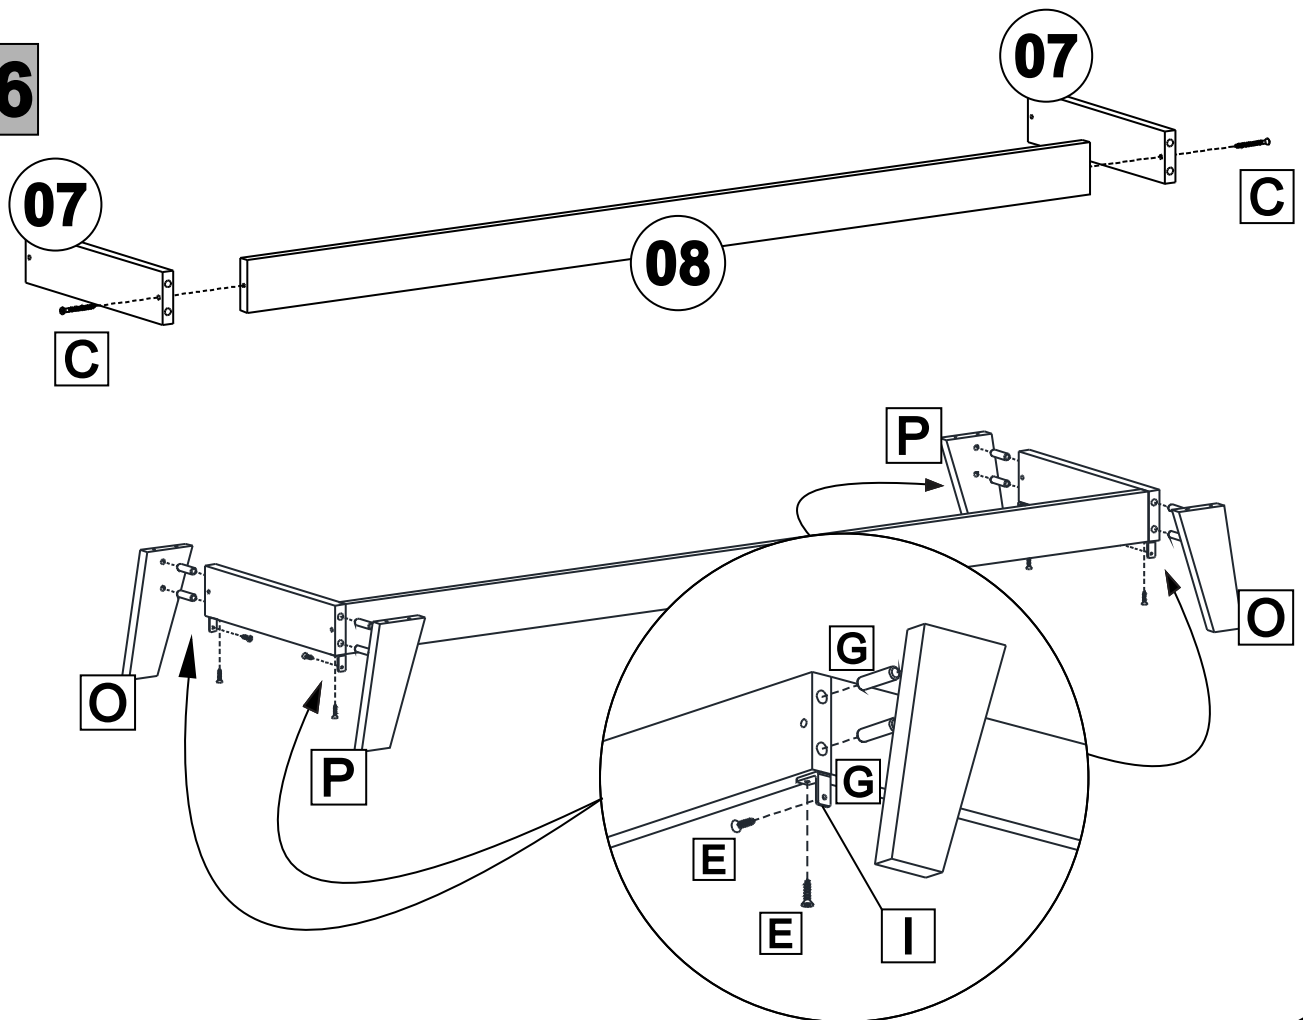

Site: www.hecolmoveis.com.br

LISTA DE PEÇAS

Nº PEÇA	CÓD. IND.	DESCRIÇÃO	QTD.	COMP. (mm)	LARG. (mm)	ESP. (mm)
01		Lateral Direita	1	900	350	MDP 15
02		Lateral Esquerda	1	900	350	MDP 15
03		Divisão	2	900	350	MDP 15
04		Tampo	1	1350	350	MDP 15
05		Base Inferior	1	1350	350	MDP 15
06		Prateleira	6	430	290	MDP 15
07		Trav Lateral Pés	2	273	60	MDP 15
08		Trav Frontal Pés	1	1135	60	MDP 15
09		Costa	3	1340	305	HDF 3

Importante:
introduzir o parafuso «Q» usando a
chave «S» , e em seguida cobrir
com a tampa «R».

LISTA DE PEÇAS

LISTA DE FERRAGEM

<p>A</p>  <p>x08</p> <p>Tambor Minifix 15x12mm</p>	<p>B</p>  <p>x08</p> <p>Parafuso Minifix</p>	<p>C</p>  <p>x10</p> <p>Parafuso 4,5x50mm CC</p>	<p>D</p>  <p>x02</p> <p>Parafuso 5x40mm CF</p>
<p>E</p>  <p>x16</p> <p>Parafuso 3,5x14mm CP</p>	<p>F</p>  <p>x08</p> <p>Cavilha 8x50mm</p>	<p>G</p>  <p>x32</p> <p>Cavilha 8x30mm</p>	<p>H</p>  <p>x74</p> <p>Prego 10x10</p>
<p>I</p>  <p>x05</p> <p>Chapa "L" 20x20x12mm</p>	<p>J</p>  <p>x02</p> <p>Suporte Aéreo Reforçado</p>	<p>K</p>  <p>x02</p> <p>Capa Suporte Aéreo</p>	<p>L</p>  <p>x02</p> <p>Bucha 6x35mm</p>
<p>M</p>  <p>x15</p> <p>Garra Costa</p>	<p>N</p>  <p>x08</p> <p>Tampa de Minifix</p>	<p>O</p>  <p>Pé Pinus DD/TE</p>	<p>P</p>  <p>Pé Pinus DE/TD</p>
<p>Q</p>  <p>x08</p> <p>Parafuso Est 5,0x50 mm</p>	<p>R</p>  <p>x08</p> <p>Tampa Par. 5,0x50 mm</p>	<p>S</p>  <p>x01</p> <p>Chave Allen Z 3mm</p>	

01

02

05

06

07

08

Agora que você já comprou o seu móvel, ele merece ser montado do jeito certo.

Erros de montagem causam mais de **60%** dos danos em móveis.