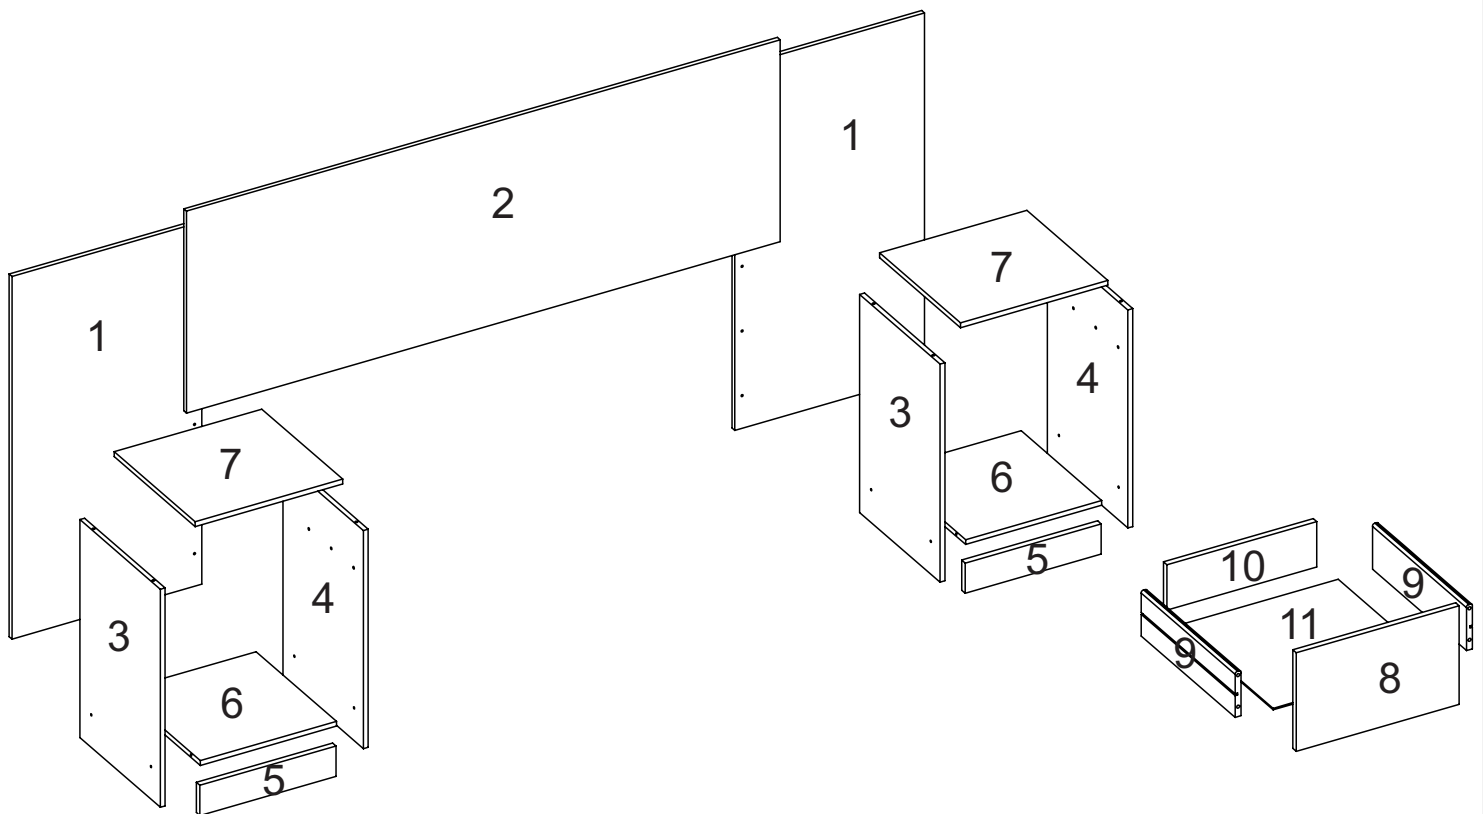

www.diretosim.com.br

Nº PÇ	CÓD. INT.		DESCRIÇÃO	QTD	DIMENSÕES (mm)			PESO
	BR	CC			COMP	LARG	ESP	
1	22368	22369	CABECEIRA	2	898	470	12	3,41
2	22350	22352	CABECEIRA	1	1470	500	12	5,95
3	26317	26318	LATERAL ESQUERDA	2	540	345	12	1,50
4	26320	26321	LATERAL DIREITA	2	540	345	12	1,50
5	26330	26331	RODAPÉ FRONTAL	2	337	75	12	0,20
6	26323	26324	TAMPO	2	337	345	12	0,94
7	26333	26334	TAMPO	2	365	347	12	1,02
8	26326	26327	FRENTE GAVETA	2	330	200	12	0,53
9	24431	24431	LATERAL DE GAVETA	4	330	92	12	0,24
10	26329	26329	TRASEIRO DE GAVETA	2	304	92	12	0,22
11	26336	26336	FUNDO DE GAVETA	2	326	336	3	0,27