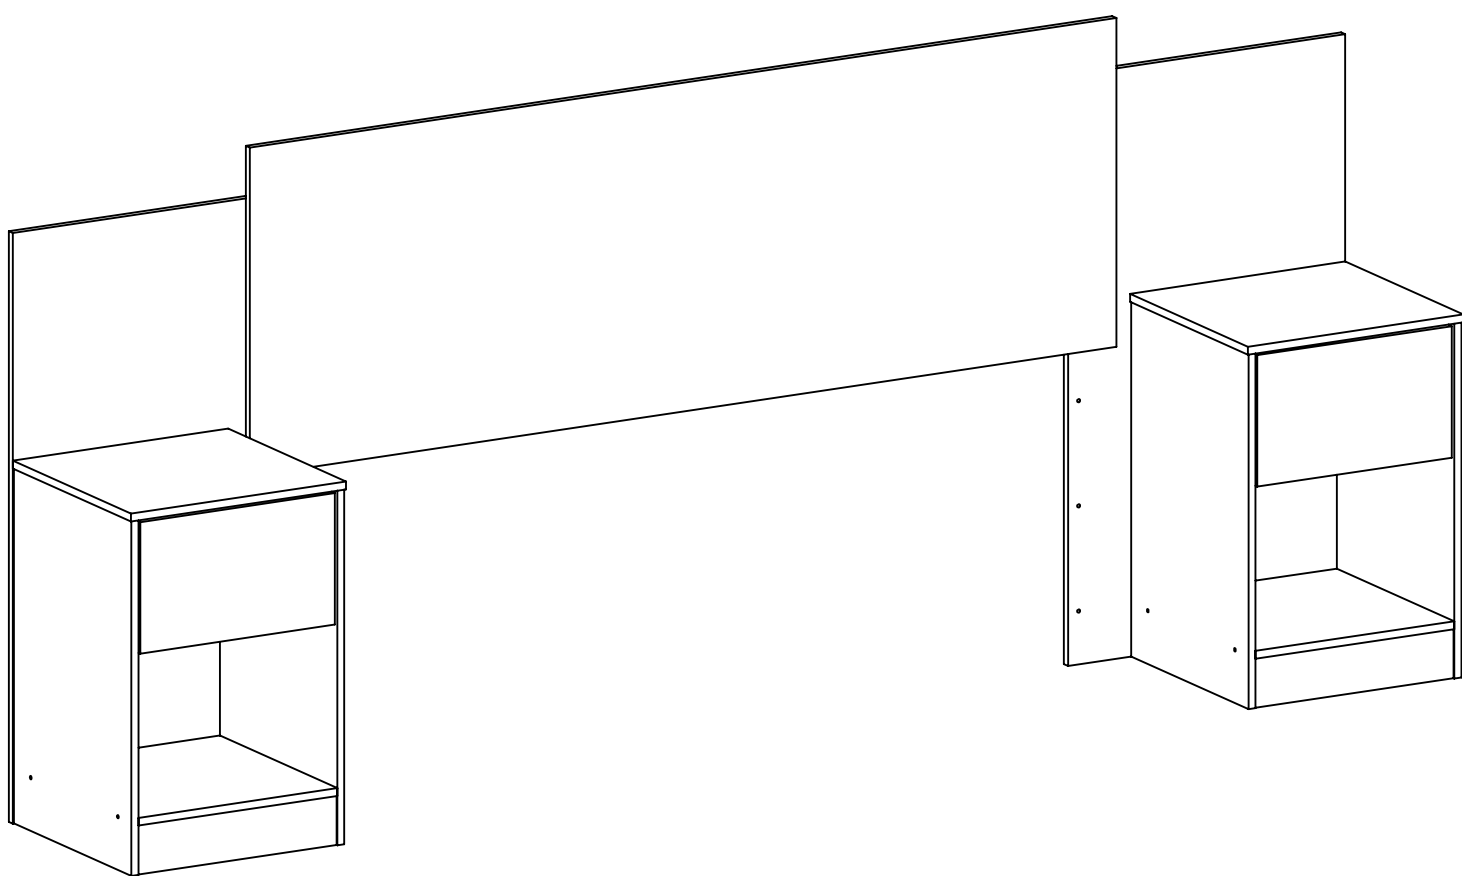

móveissim
móveis direto de fábrica

CABECEIRA SUBLIME

S300200

Parabéns

Você acabou de receber um produto exclusivo MóveisSim!

Informações Úteis

É recomendada a prévia leitura de toda a instrução de montagem e conferência das peças e componentes antes de iniciar a montagem do produto.

A montagem do produto deverá ser feita em superfície limpa e plana. Aconselhamos utilizar a embalagem do produto para forrar o chão a fim de não danificar o produto.

Durante a montagem evite batidas e contato com objetos cortantes. Observar as cargas máximas suportado pelo produto.