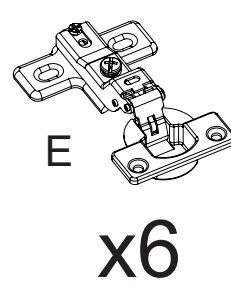

Dobradiça - Cod.3384