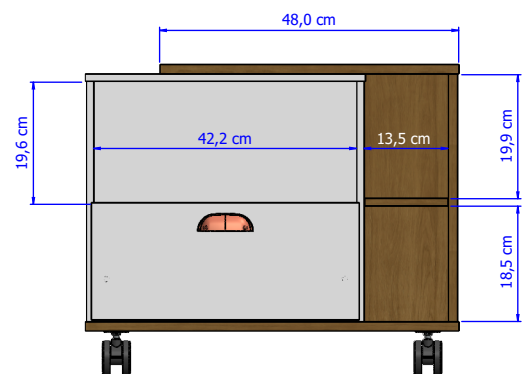

Gabinete Tóquio

Gabinete: 582 x 600 x 398mm*

**Características gerais do produto**

- Dimensões gerais: Gabinete: 500 x 600 x 398mm
- Materiais básicos:
 - Tampo, Lateral Direita, Base, Laterais da Gaveta e Contra Fundo Gaveta em MDP de 15mm de espessura.
 - Tampo Nicho, Laterais Nicho, Frente da Gaveta e Prateleiras em MDP de 12mm de espessura.
- Acabamento das bordas retas aparentes das peças por fita de papel decorativo aplicado mecanicamente por sistema *hot melting*.
- Acabamento de superfície nas faces aparentes das peças por pintura com verniz Poliéster UV em padrões lisos ou com textura em alto relevo (*consultar cores disponíveis*).
- Gavetas com corrediças telescópicas 300mm.
- Puxador concha em Poliestireno.
- Rodízios com acabamento cromado.

VISTA FRONTAL

*500 x 600 x 398mm: medidas nominais de Altura x Largura x Profundidade do gabinete montado.

www.moveisbechara.com.br

© Desenvolvimento e Projeto de Produto - Móveis Bechara. Projeto 857, Fevereiro 2024.