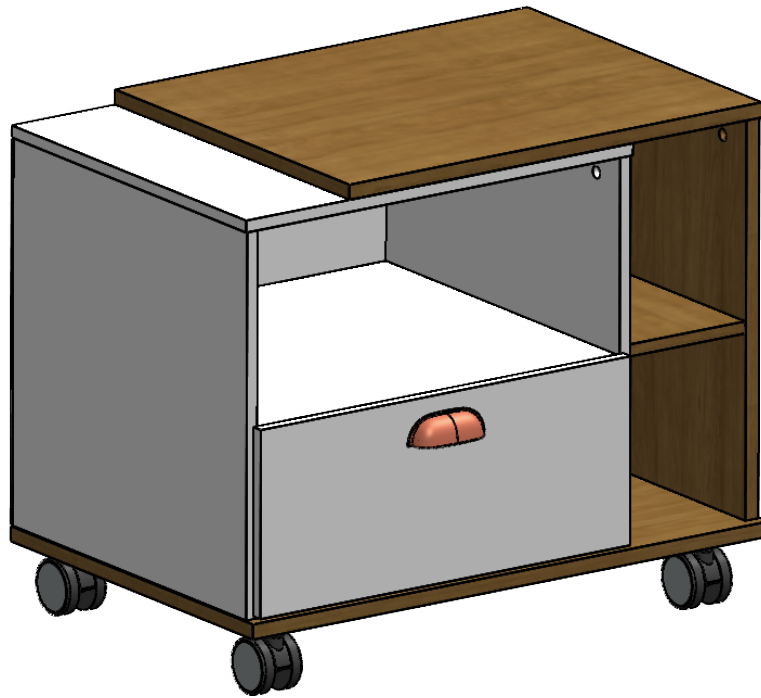

Gabinete Tóquio

Gabinete: 582 x 600 x 398mm*

**Características gerais do produto**

- Dimensões gerais: Gabinete: 500 x 600 x 398mm
- Materiais básicos:
 - Tampo, Lateral Direita, Base, Laterais da Gaveta e Contra Fundo Gaveta em MDP de 15mm de espessura.
 - Tampo Nicho, Laterais Nicho, Frente da Gaveta e Prateleiras em MDP de 12mm de espessura.
- Acabamento das bordas retas aparentes das peças por fita de papel decorativo aplicado mecanicamente por sistema *hot melting*.
- Acabamento de superfície nas faces aparentes das peças por pintura com verniz Poliéster UV em padrões lisos ou com textura em alto relevo (*consultar cores disponíveis*).
- Gavetas com corrediças telescópicas 300mm.
- Puxador concha em Poliestireno.
- Rodízios com acabamento cromado.

VISTA FRONTAL

*500 x 600 x 398mm: medidas nominais de Altura x Largura x Profundidade do gabinete montado.

www.moveisbechara.com.br

© Desenvolvimento e Projeto de Produto - Móveis Bechara. Projeto 857, Fevereiro 2024.