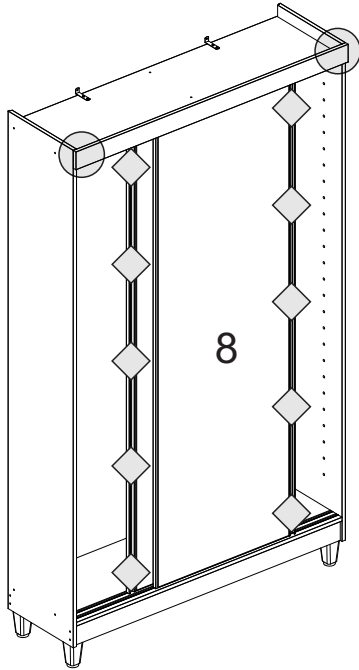

LISTA DE PEÇAS

PEÇA N°	CÓD. IND.	DESCRIÇÃO	QTD	DIMENSÕES (mm)			PESO KG
				COMP.	LARG.	ESP.	
1	230461-01	BASE SUPERIOR/INF.	02	1171	355	15	4,00
2	230461-02	PRATELEIRA MÓVEL	20	578	282	15	1,58
3	230461-03	RODAPÉ	02	1171	80	15	0,90
4	230461-04	LATERAL ESQUERDA	01	1955	355	15	6,74
5	230461-05	DIVISÃO	01	1799	285	15	4,97
6	230461-06	LATERAL DIREITA	01	1955	355	15	6,74
7	230461-07	VISTA	01	1201	70	15	0,81
9	230461-09	COSTA	02	1813	592	3	3,34
8	230461-08	PORTA	02	1789	592	15	10,2
8	230495-08	PORTA ESPELHO	02	1789	592	15	18,5

9

10

11

Regulagem sapata

12

Regulagem porta

13

14