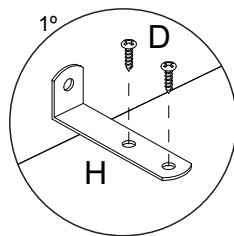

11

Regulagem sapata

12

Regulagem porta