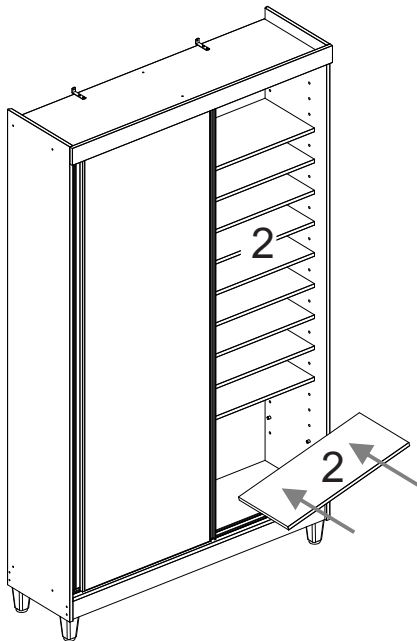

LISTA DE PEÇAS

PEÇA N°	CÓD. IND.	DESCRIÇÃO	QTD	DIMENSÕES (mm)			PESO KG
				COMP.	LARG.	ESP.	
1	230461-01	BASE SUPERIOR/INF.	02	1171	355	15	4,00
2	230461-02	PRATELEIRA MÓVEL	20	578	282	15	1,58
3	230461-03	RODAPÉ	02	1171	80	15	0,90
4	230461-04	LATERAL ESQUERDA	01	1955	355	15	6,74
5	230461-05	DIVISÃO	01	1799	285	15	4,97
6	230461-06	LATERAL DIREITA	01	1955	355	15	6,74
7	230461-07	VISTA	01	1201	70	15	0,81
9	230461-09	COSTA	02	1813	592	3	3,34
8	230461-08	PORTA	02	1789	592	15	10,2
8	230495-08	PORTA ESPELHO	02	1789	592	15	18,5

9

10

11

Regulagem sapata

12

Regulagem porta

13

14