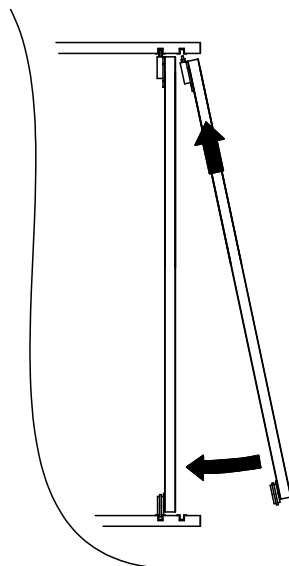

LISTA DE PEÇAS

PEÇA N°	CÓD. IND.	DESCRIÇÃO	QTD	DIMENSÕES (mm)			PESO KG
				COMP.	LARG.	ESP.	
1	230461-01	BASE SUPERIOR/INF.	02	1171	355	15	4,00
2	230461-02	PRATELEIRA MÓVEL	20	578	282	15	1,58
3	230461-03	RODAPÉ	02	1171	80	15	0,90
4	230461-04	LATERAL ESQUERDA	01	1955	355	15	6,74
5	230461-05	DIVISÃO	01	1799	285	15	4,97
6	230461-06	LATERAL DIREITA	01	1955	355	15	6,74
7	230461-07	VISTA	01	1201	70	15	0,81
9	230461-09	COSTA	02	1813	592	3	3,34
8	230461-08	PORTA	02	1789	592	15	10,2
8	230495-08	PORTA ESPELHO	02	1789	592	15	18,5

9

10

11

Regulagem sapata

12

Regulagem porta

13

14