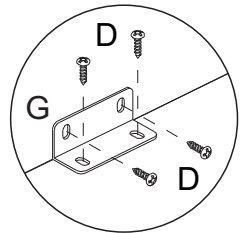

LISTA DE PEÇAS

PEÇA N°	CÓD. IND.	DESCRIÇÃO	QTD	DIMENSÕES (mm)			PESO KG
				COMP.	LARG.	ESP.	
1	230461-01	BASE SUPERIOR/INF.	02	1171	355	15	4,00
2	230461-02	PRATELEIRA MÓVEL	20	578	282	15	1,58
3	230461-03	RODAPÉ	02	1171	80	15	0,90
4	230461-04	LATERAL ESQUERDA	01	1955	355	15	6,74
5	230461-05	DIVISÃO	01	1799	285	15	4,97
6	230461-06	LATERAL DIREITA	01	1955	355	15	6,74
7	230461-07	VISTA	01	1201	70	15	0,81
9	230461-09	COSTA	02	1813	592	3	3,34
8	230461-08	PORTA	02	1789	592	15	10,2
8	230495-08	PORTA ESPELHO	02	1789	592	15	18,5

9

10

11

Regulagem sapata

12

Regulagem porta

13

14