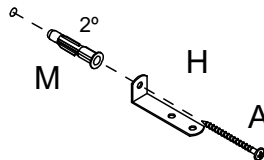

11

Regulagem sapata

12

Regulagem porta