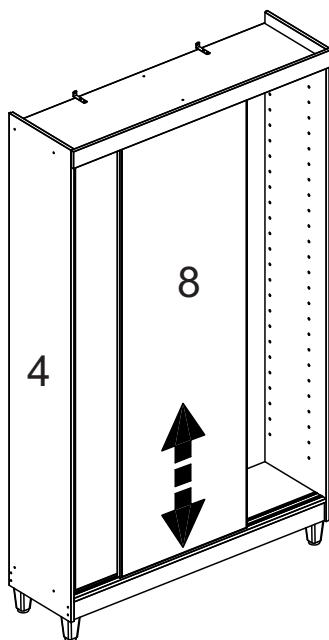

LISTA DE PEÇAS

PEÇA N°	CÓD. IND.	DESCRIÇÃO	QTD	DIMENSÕES (mm)			PESO KG
				COMP.	LARG.	ESP.	
1	230461-01	BASE SUPERIOR/INF.	02	1171	355	15	4,00
2	230461-02	PRATELEIRA MÓVEL	20	578	282	15	1,58
3	230461-03	RODAPÉ	02	1171	80	15	0,90
4	230461-04	LATERAL ESQUERDA	01	1955	355	15	6,74
5	230461-05	DIVISÃO	01	1799	285	15	4,97
6	230461-06	LATERAL DIREITA	01	1955	355	15	6,74
7	230461-07	VISTA	01	1201	70	15	0,81
9	230461-09	COSTA	02	1813	592	3	3,34
8	230461-08	PORTA	02	1789	592	15	10,2
8	230495-08	PORTA ESPELHO	02	1789	592	15	18,5

9

10

11

Regulagem sapata

12

Regulagem porta

13

14