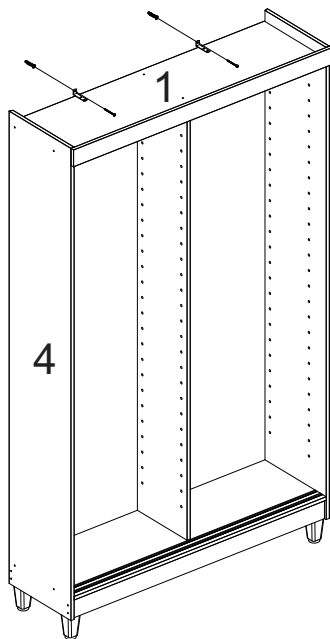

11

Regulagem sapata

12

Regulagem porta