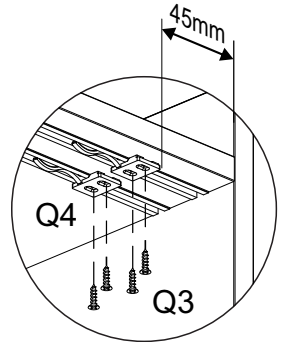

LISTA DE PEÇAS

PEÇA N°	CÓD. IND.	DESCRIÇÃO	QTD	DIMENSÕES (mm)			PESO KG
				COMP.	LARG.	ESP.	
1	230461-01	BASE SUPERIOR/INF.	02	1171	355	15	4,00
2	230461-02	PRATELEIRA MÓVEL	20	578	282	15	1,58
3	230461-03	RODAPÉ	02	1171	80	15	0,90
4	230461-04	LATERAL ESQUERDA	01	1955	355	15	6,74
5	230461-05	DIVISÃO	01	1799	285	15	4,97
6	230461-06	LATERAL DIREITA	01	1955	355	15	6,74
7	230461-07	VISTA	01	1201	70	15	0,81
9	230461-09	COSTA	02	1813	592	3	3,34
8	230461-08	PORTA	02	1789	592	15	10,2
8	230495-08	PORTA ESPELHO	02	1789	592	15	18,5

9

10

11

Regulagem sapata

12

Regulagem porta

13

14