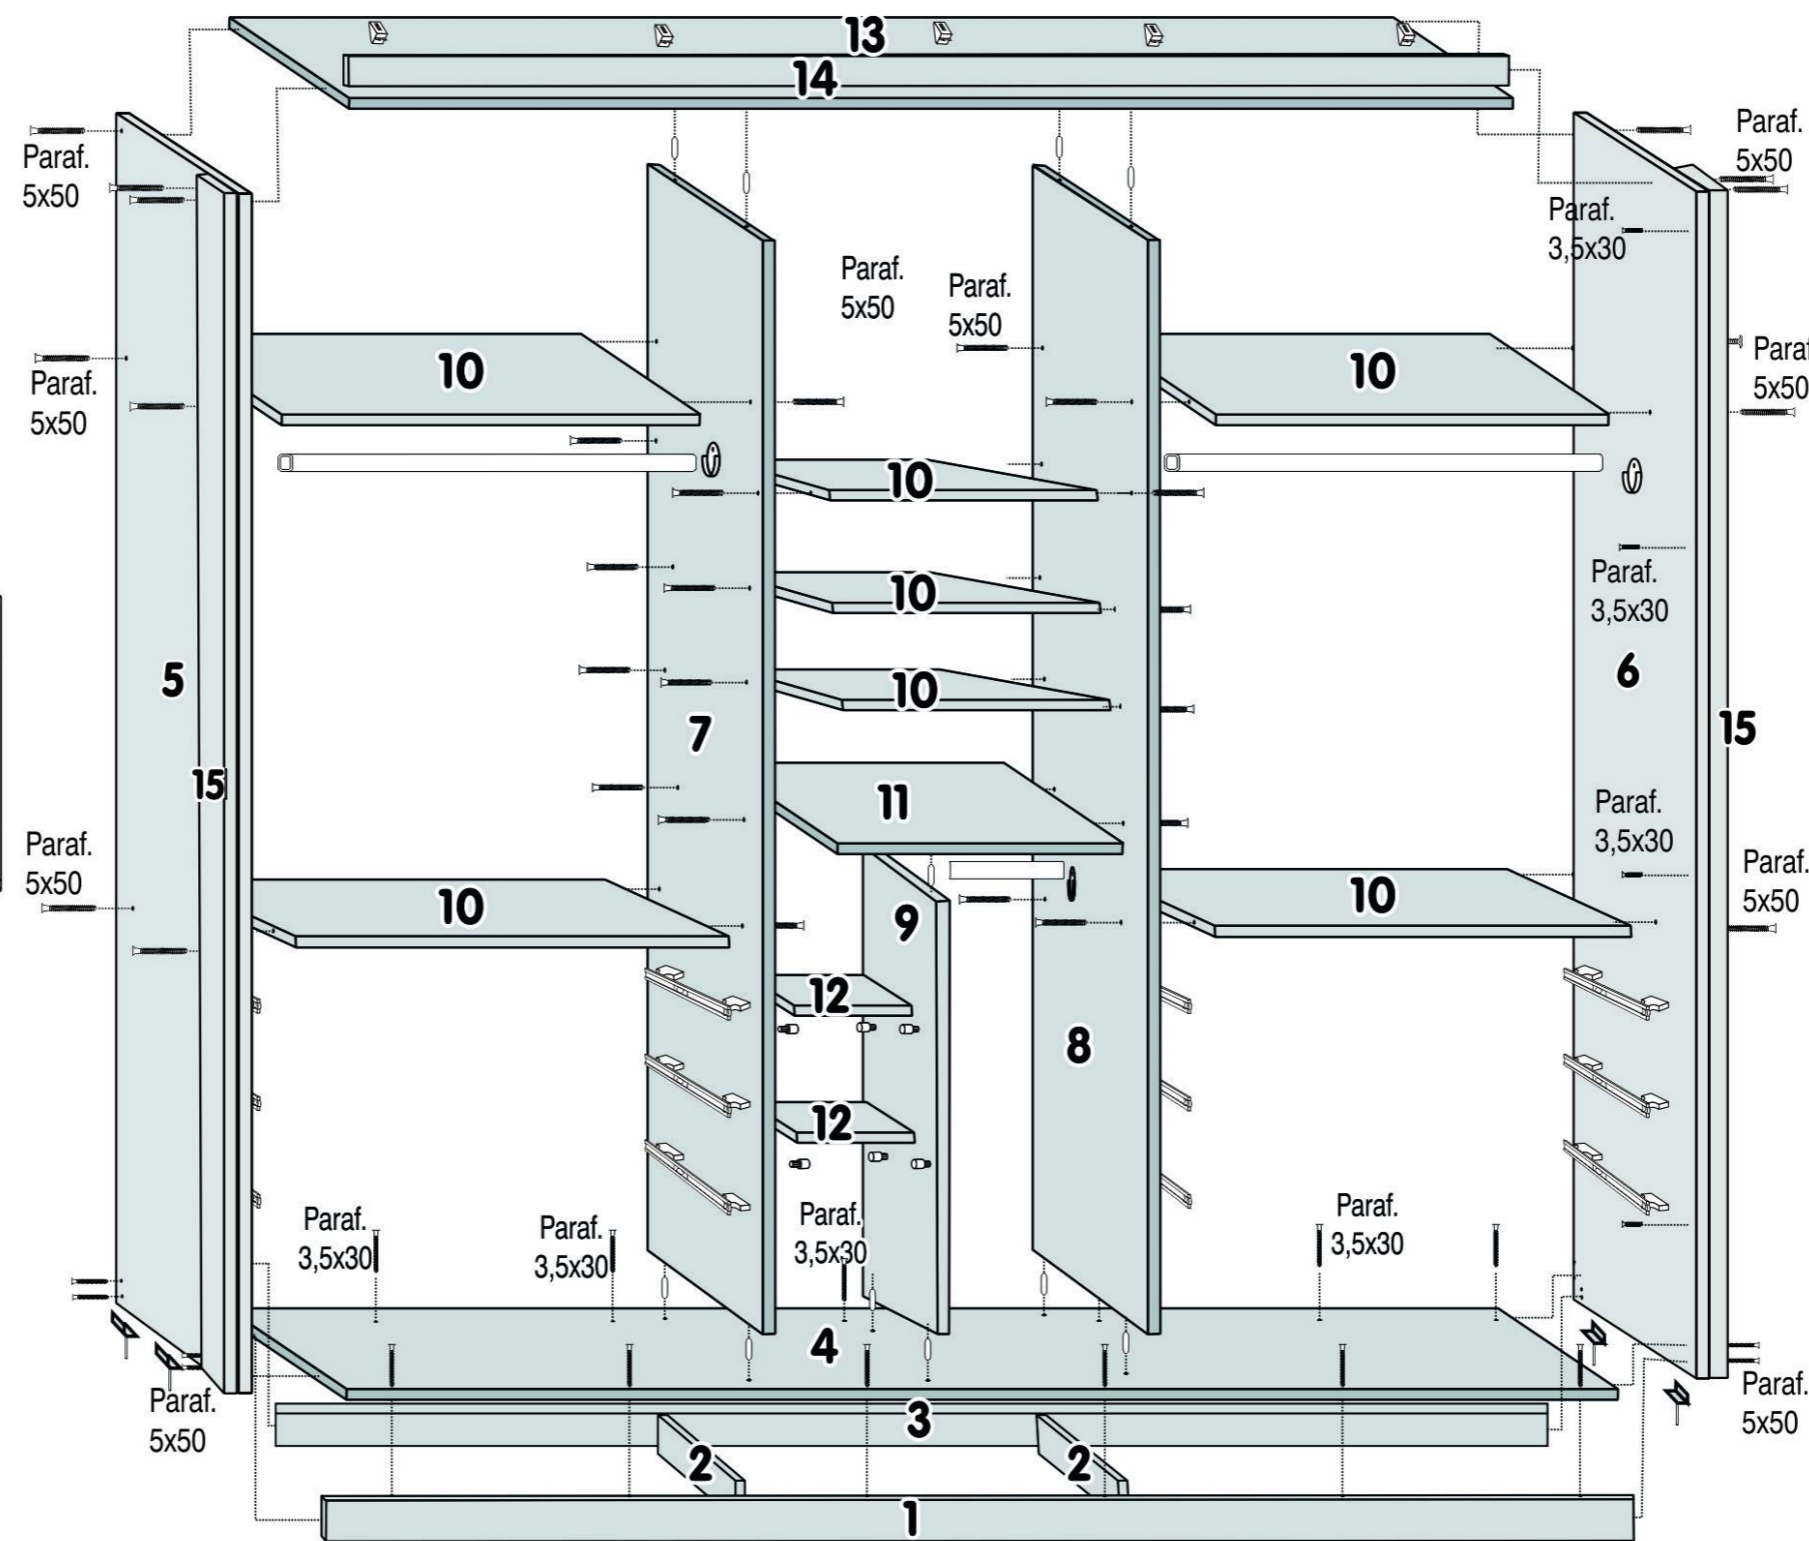

## ROUP. DUBAI

## COMPONENTES

- 01 - RODAPÉ FRONTAL
- 02 - TRAVESSA RODAPÉ
- 03 - RODAPÉ TRASEIRO
- 04 - BASE
- 05 - LATERAL ESQUERDA
- 06 - LATERAL DIREITA
- 07 - DIVISÃO ESQUERDA
- 08 - DIVISÃO DIREITA
- 09 - DIVISÃO CENTRAL
- 10 - PRATELEIRA
- 11 - PRATELEIRA FURO
- 12 - PRATELEIRA PEQUENA
- 13 - TAMPO
- 14 - MOLDURA
- 15 - COLUNA LATERAL
- 16 - COSTA
- 17 - PAINEL PORTA
- 18 - FRENTE GAVETA
- 19 - LATERAL GAVETA
- 20 - TRASEIRO GAVETA
- 21 - FUNDO GAVETA
- 22 - TRILHO SUPERIOR ABS
- 23 - TRILHO INFERIOR ALUMINIO
- 24 - PUXADOR LARGO-BRONZE
- 25 - PUXADOR ESTREITO-BRONZE
- 26 - PUXADOR LARGO-PRATA
- 27 - PUXADOR ESTREITO-PRATA
- 28 - PUXADOR GAVETA
- 29 - PERFIL H PORTA-BRONZE
- 30 - PERFIL H PORTA-PRATA
- 31 - CABIDEIRO MAIOR
- 32 - CABIDEIRO MENOR
- 33 - CORREDIÇA
- 34 - KIT ROLDANA
- 35 - PAINEL PORTA RIPADO
- 36 - RIPADO