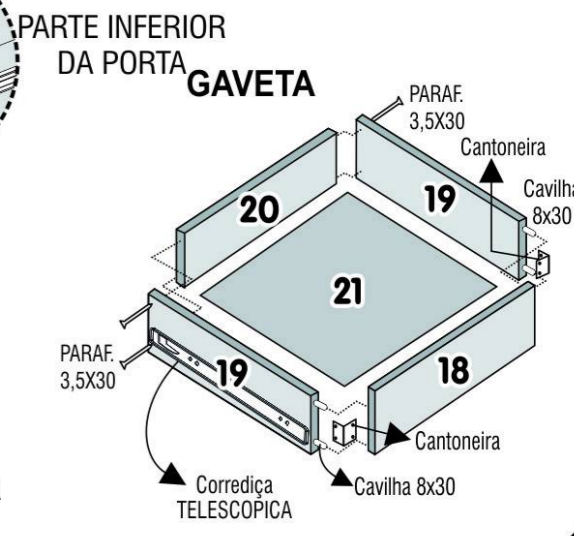

KIT FERRAGEM