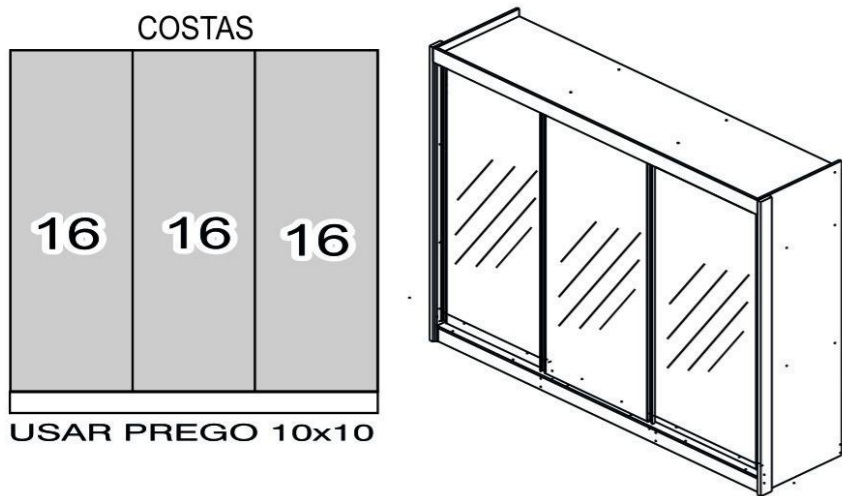

ROUP. LOS ANGELES

ROUP. DUBAI

COMPONENTES

- 01 - RODAPÉ FRONTAL
- 02 - TRAVESSA RODAPÉ
- 03 - RODAPÉ TRASEIRO
- 04 - BASE
- 05 - LATERAL ESQUERDA
- 06 - LATERAL DIREITA
- 07 - DIVISÃO ESQUERDA
- 08 - DIVISÃO DIREITA
- 09 - DIVISÃO CENTRAL
- 10 - PRATELEIRA
- 11 - PRATELEIRA FURO
- 12 - PRATELEIRA PEQUENA
- 13 - TAMPO
- 14 - MOLDURA
- 15 - COLUNA LATERAL
- 16 - COSTA
- 17 - PAINEL PORTA
- 18 - FRENTE GAVETA
- 19 - LATERAL GAVETA
- 20 - TRASEIRO GAVETA
- 21 - FUNDO GAVETA
- 22 - TRILHO SUPERIOR ABS
- 23 - TRILHO INFERIOR ALUMINIO
- 24 - PUXADOR LARGO-BRONZE
- 25 - PUXADOR ESTREITO-BRONZE
- 26 - PUXADOR LARGO-PRATA
- 27 - PUXADOR ESTREITO-PRATA
- 28 - PUXADOR GAVETA
- 29 - PERFIL H PORTA-BRONZE
- 30 - PERFIL H PORTA-PRATA
- 31 - CABIDEIRO MAIOR
- 32 - CABIDEIRO MENOR
- 33 - CORREDIÇA
- 34 - KIT ROLDANA
- 35 - PAINEL PORTA RIPADO
- 36 - RIPADO