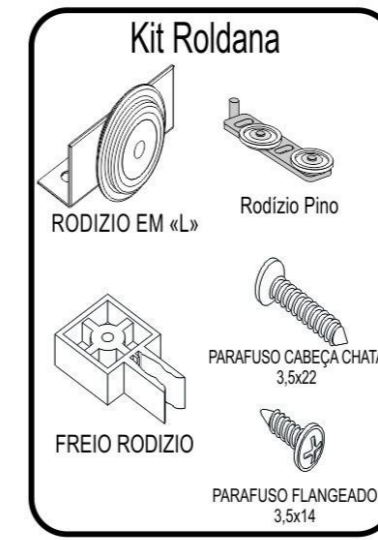

KIT FERRAGEM