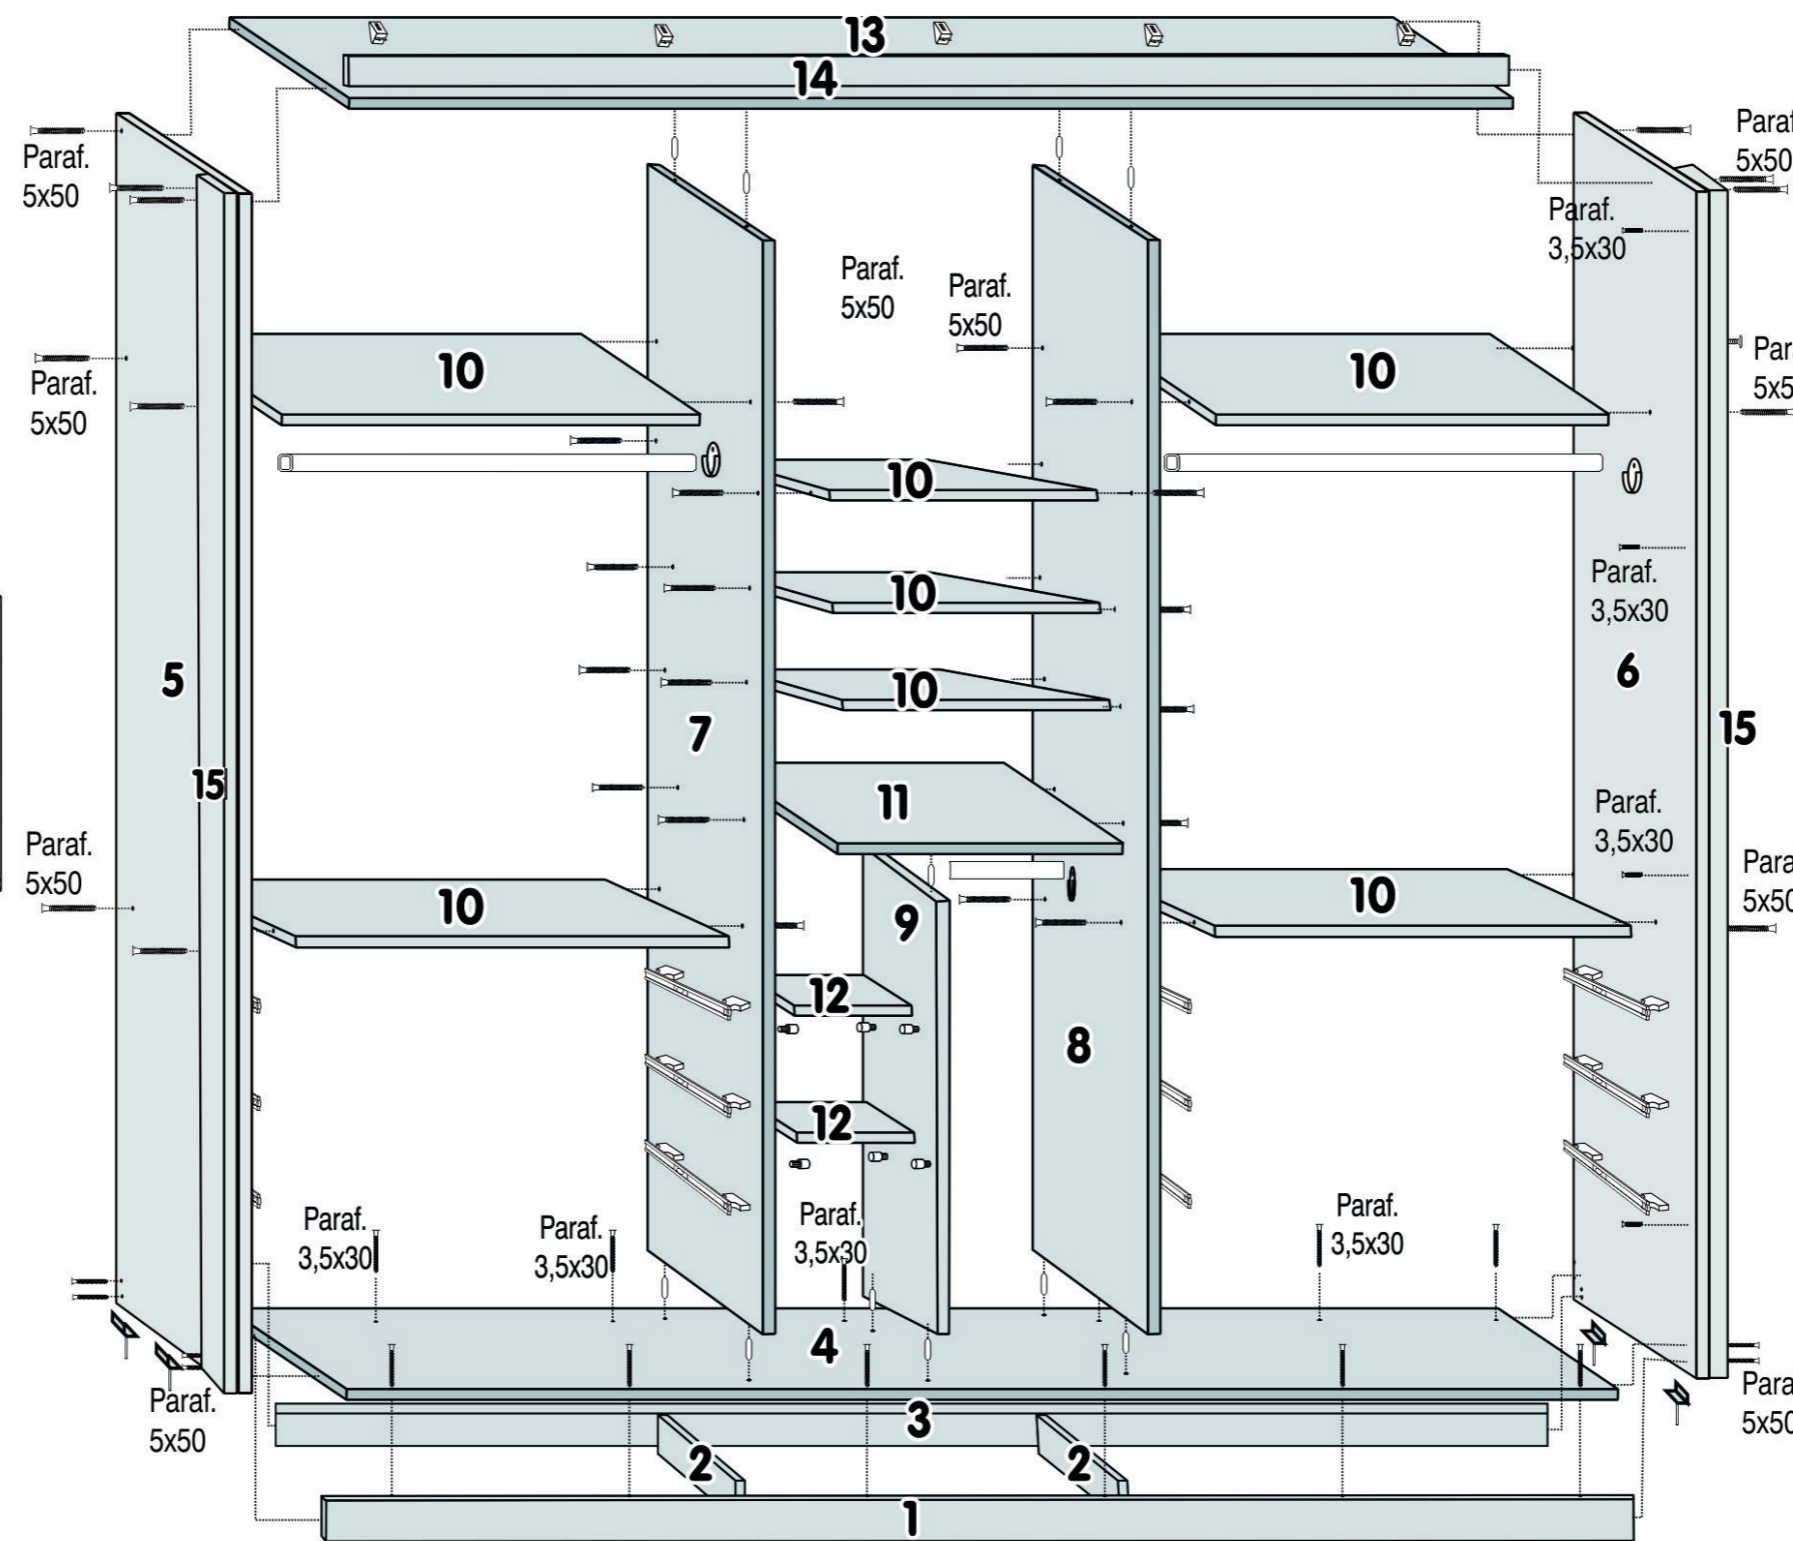

ROUP. LOS ANGELES

ROUP. DUBAI

COMPONENTES

- 01 - RODAPÉ FRONTAL
- 02 - TRAVESSA RODAPÉ
- 03 - RODAPÉ TRASEIRO
- 04 - BASE
- 05 - LATERAL ESQUERDA
- 06 - LATERAL DIREITA
- 07 - DIVISÃO ESQUERDA
- 08 - DIVISÃO DIREITA
- 09 - DIVISÃO CENTRAL
- 10 - PRATELEIRA
- 11 - PRATELEIRA FURO
- 12 - PRATELEIRA PEQUENA
- 13 - TAMPO
- 14 - MOLDURA
- 15 - COLUNA LATERAL
- 16 - COSTA
- 17 - PAINEL PORTA
- 18 - FRENTE GAVETA
- 19 - LATERAL GAVETA
- 20 - TRASEIRO GAVETA
- 21 - FUNDO GAVETA
- 22 - TRILHO SUPERIOR ABS
- 23 - TRILHO INFERIOR ALUMINIO
- 24 - PUXADOR LARGO-BRONZE
- 25 - PUXADOR ESTREITO-BRONZE
- 26 - PUXADOR LARGO-PRATA
- 27 - PUXADOR ESTREITO-PRATA
- 28 - PUXADOR GAVETA
- 29 - PERFIL H PORTA-BRONZE
- 30 - PERFIL H PORTA-PRATA
- 31 - CABIDEIRO MAIOR
- 32 - CABIDEIRO MENOR
- 33 - CORREDIÇA
- 34 - KIT ROLDANA
- 35 - PAINEL PORTA RIPADO
- 36 - RIPADO