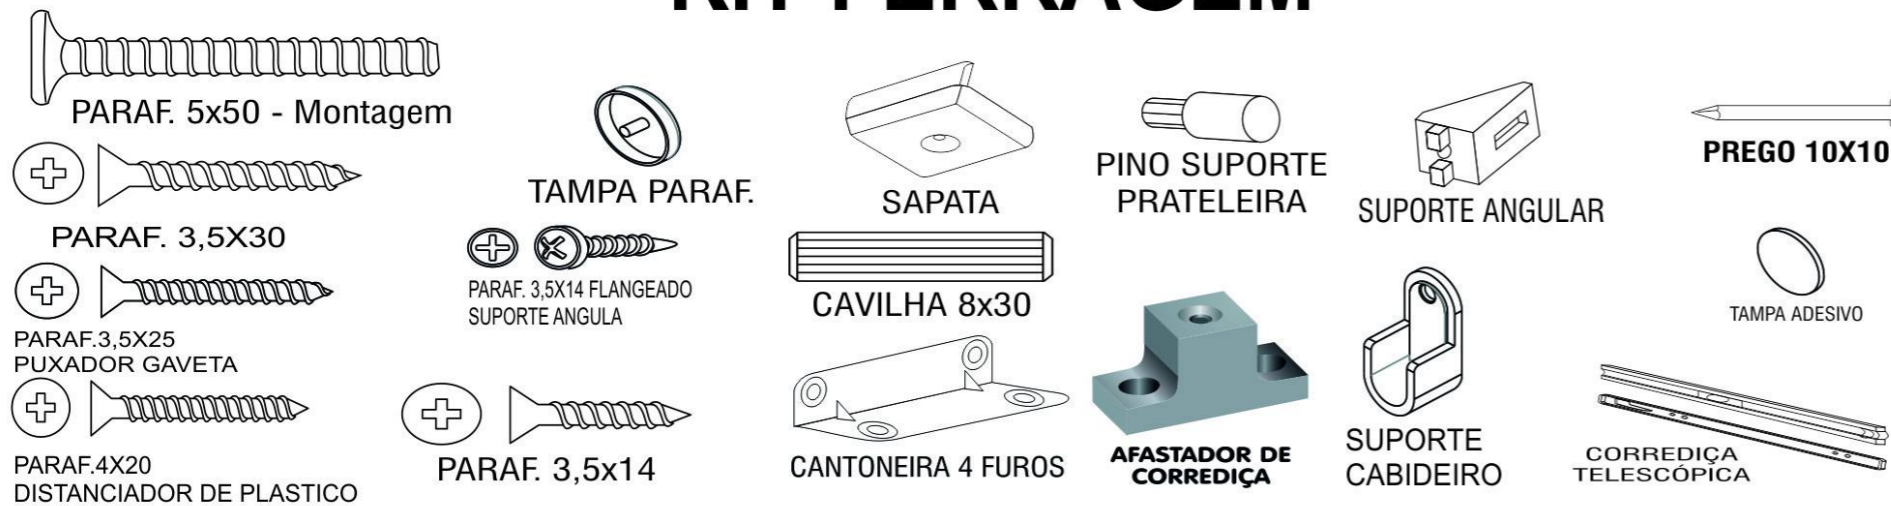

KIT FERRAGEM