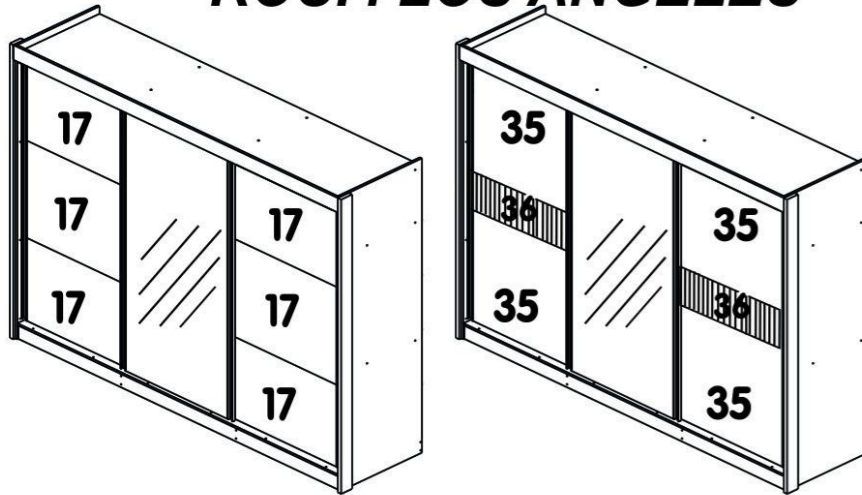

ROUP. LOS ANGELES

ROUP. DUBAI

COMPONENTES

- 01 - RODAPÉ FRONTAL
- 02 - TRAVESSA RODAPÉ
- 03 - RODAPÉ TRASEIRO
- 04 - BASE
- 05 - LATERAL ESQUERDA
- 06 - LATERAL DIREITA
- 07 - DIVISÃO ESQUERDA
- 08 - DIVISÃO DIREITA
- 09 - DIVISÃO CENTRAL
- 10 - PRATELEIRA
- 11 - PRATELEIRA FURO
- 12 - PRATELEIRA PEQUENA
- 13 - TAMPO
- 14 - MOLDURA
- 15 - COLUNA LATERAL
- 16 - COSTA
- 17 - PAINEL PORTA
- 18 - FRENTE GAVETA
- 19 - LATERAL GAVETA
- 20 - TRASEIRO GAVETA
- 21 - FUNDO GAVETA
- 22 - TRILHO SUPERIOR ABS
- 23 - TRILHO INFERIOR ALUMINIO
- 24 - PUXADOR LARGO-BRONZE
- 25 - PUXADOR ESTREITO-BRONZE
- 26 - PUXADOR LARGO-PRATA
- 27 - PUXADOR ESTREITO-PRATA
- 28 - PUXADOR GAVETA
- 29 - PERFIL H PORTA-BRONZE
- 30 - PERFIL H PORTA-PRATA
- 31 - CABIDEIRO MAIOR
- 32 - CABIDEIRO MENOR
- 33 - CORREDIÇA
- 34 - KIT ROLDANA
- 35 - PAINEL PORTA RIPADO
- 36 - RIPADO