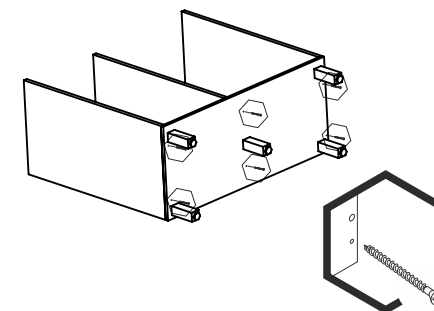

Volume: 0019527 - VOL. CORPO KIT LUCCA 4 PORTAS

000468 - CORREDIÇA METÁLICA DE 300 MM LIGHT	2	0,00	0,00	0,00
019497 - PÉ 155 RETANGULAR REGULAVEL COR ROVERE	5	0,00	0,00	0,00
019532 - BASE KIT LUCCA 4 PORTAS	1	812,00	360,00	12,00
019533 - TAMPO KIT LUCCA 4 PORTAS	1	812,00	360,00	15,00
019534 - LATERAL INF DIR KIT LUCCA 4 PORTAS	1	678,00	360,00	15,00
019535 - DIVISAO INF KIT LUCCA 4 PORTAS	1	678,00	343,00	15,00
019536 - LATERAL INF ESQ KIT LUCCA 4 PORTAS	1	678,00	360,00	15,00
019541 - VISTA GAVETA KIT LUCCA 4/6 PORTAS	1	433,00	70,00	12,00
019542 - VISTA INF GAVETA KIT LUCCA 4/6 PORTAS	1	433,00	50,00	12,00
019544 - PORTA INF DIR KIT LUCCA 4/6 PORTAS	1	437,00	300,00	15,00
019545 - FRENTE GAVETA KIT LUCCA 4/6 PORTAS	2	437,00	146,00	15,00
019546 - LATERAL GAV KIT LUCCA 4/6 PORTAS	4	300,00	80,00	12,00
019547 - TRASEIRO GAV KIT LUCCA 4/6 PORTAS	2	382,00	70,00	12,00
019548 - FUNDO GAVETA KIT LUCCA 4/6 PORTAS	2	400,00	305,00	3,00
019549 - COSTA HORIZONTAL INF KIT LUCCA 4/6 PORTAS	2	800,00	344,00	3,00
019551 - PORTA INF ESQ KIT LUCCA 4 PORTAS	1	334,00	625,00	15,00
019553 - PERFIL H 800 MM (MEDIDA CORRETA)	3	0,00	0,00	0,00
019571 - KIT FERRAGEM KIT LUCCA 4 PORTAS	1	0,00	0,00	0,00

LISTADE FERRAGENS

A  Parafuso 5X40 (Estrutura) X34	B  Parafuso 3,5x40 (Traseiro de Gaverta) X04	C  Parafuso 3,5x25 (Puxador) X14
D  Parafuso 3,5x12 X104	E  Cantoneira 4 furos X10	F  Corrediça X02
G  Fixador Costas X15	H  Prego 8x8 X60	I  Cavilha 6x30 X16
J  Pés do Armário X05	K  Cavilha 6x50 X03	L  Dobradiça X10
M  Calço Dobradiça X10	N  Puxador Madeira 200x20x15 X02	O  Puxador Madeira 320x20x15 X05
P  Parafuso 5x50 Flangeado (Pés) X05		

Medidas em mm

01 Início da Montagem

02 Montagem das Laterais e divisões.

03 Montagem das Laterais e divisões.

04 Montagem de Vistas e prateleiras.

05 Montagem da Prateleira Superior e Tampo Central

06 Montagem da parte Divisão Superior.