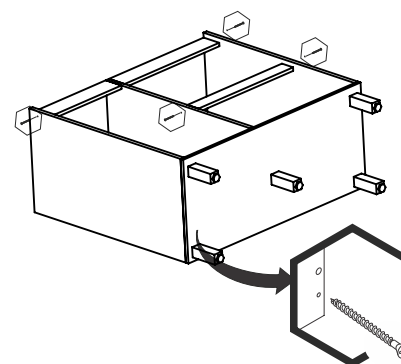

LISTADE FERRAGENS

A  Parafuso 5X40 (Estrutura) X34	B  Parafuso 3,5x40 (Traseiro de Gaverta) X04	C  Parafuso 3,5x25 (Puxador) X14
D  Parafuso 3,5x12 X104	E  Cantoneira 4 furos X10	F  Corrediça X02
G  Fixador Costas X15	H  Prego 8x8 X60	I  Cavilha 6x30 X16
J  Pés do Armário X05	K  Cavilha 6x50 X03	L  Dobradiça X10
M  Calço Dobradiça X10	N  Puxador Madeira 200x20x15 X02	O  Puxador Madeira 320x20x15 X05
P  Parafuso 5x50 Flangeado (Pés) X05		

Medidas em mm

01 Início da Montagem

02 Montagem das Laterais e divisões.

03 Montagem das Laterais e divisões.

04 Montagem de Vistas e prateleiras.

05 Montagem da Prateleira Superior e Tampo Central

06 Montagem da parte Divisão Superior.