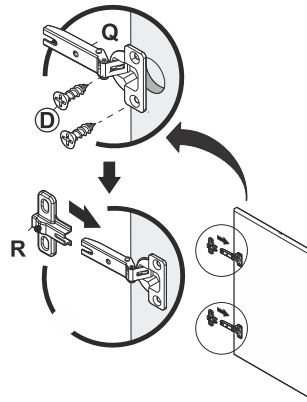

07 Fixação das Costas

08 Fixação dos Calço da Dobradiça

09 Montagem das Gavetas

10 Montagem das Portas 21,22,23 e 24

11 Fixação das Portas

12 Colocação das Gavetas

KIT 04 PORTAS
LUCCA

Atualizado em: 10/01/2024 **Ao solicitar assistência, informe o número da peça e a letra do acessório**

Rua Projetada S/N - Biarro Belo Horizonte
Rodeiro - MG - CEP 36510-000

(32) 3577-3900

Item da composição	Quant	Comp.	Largura	Altura
Volume: 0019526 - VOL. PORTAS KIT LUCCA 4 PORTAS				
019537 - TAMPO SUPERIOR KIT LUCCA 4 PORTAS	1	780,00	282,00	12,00
019538 - PRATELEIRA SUP KIT LUCCA 4 PORTAS	1	780,00	282,00	12,00
019539 - PORTA SUP MDF FRISADA KIT LUCCA 4/6 PORTAS	2	450,00	385,00	15,00
019549 - COSTA HORIZONTAL INF KIT LUCCA 4/6 PORTAS	1	800,00	344,00	3,00
019550 - COSTA CRUA KIT LUCCA 4 PORTAS	3	800,00	372,00	3,00
019552 - LATERAL SUP DIR KIT LUCCA 4 PORTAS	1	938,00	300,00	15,00
019570 - LATERAL SUP ESQ KIT LUCCA 4 PORTAS	1	938,00	300,00	15,00