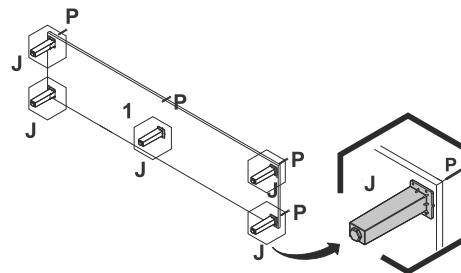

01 Início da Montagem