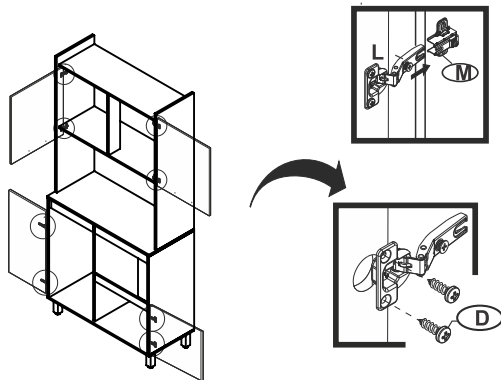

07 Fixação das Costas

08 Fixação dos Calço da Dobradiça

09 Montagem das Gavetas

10 Montagem das Portas 21,22,23 e 24

11 Fixação das Portas

12 Colocação das Gavetas

KIT 04 PORTAS
LUCCA

Atualizado em: 10/01/2024 **Ao solicitar assistência, informe o número da peça e a letra do acessório**

Rua Projetada S/N - Biarro Belo Horizonte
Rodeiro - MG - CEP 36510-000

(32) 3577-3900

Item da composição	Quant	Comp.	Largura	Altura
Volume: 0019526 - VOL. PORTAS KIT LUCCA 4 PORTAS				
019537 - TAMPO SUPERIOR KIT LUCCA 4 PORTAS	1	780,00	282,00	12,00
019538 - PRATELEIRA SUP KIT LUCCA 4 PORTAS	1	780,00	282,00	12,00
019539 - PORTA SUP MDF FRISADA KIT LUCCA 4/6 PORTAS	2	450,00	385,00	15,00
019549 - COSTA HORIZONTAL INF KIT LUCCA 4/6 PORTAS	1	800,00	344,00	3,00
019550 - COSTA CRUA KIT LUCCA 4 PORTAS	3	800,00	372,00	3,00
019552 - LATERAL SUP DIR KIT LUCCA 4 PORTAS	1	938,00	300,00	15,00
019570 - LATERAL SUP ESQ KIT LUCCA 4 PORTAS	1	938,00	300,00	15,00