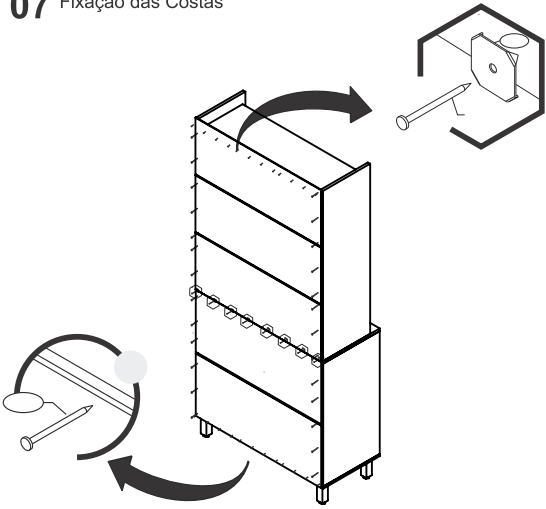

07 Fixação das Costas

08 Fixação dos Calço da Dobradiça

09 Montagem das Gavetas

10 Montagem das Portas 21,22,23 e 24

11 Fixação das Portas

12 Colocação das Gavetas

KIT 04 PORTAS
LUCCA

Atualizado em: 10/01/2024 **Ao solicitar assistência, informe o número da peça e a letra do acessório**

Rua Projetada S/N - Biarro Belo Horizonte
Rodeiro - MG - CEP 36510-000

(32) 3577-3900

Item da composição	Quant	Comp.	Largura	Altura
Volume: 0019526 - VOL. PORTAS KIT LUCCA 4 PORTAS				
019537 - TAMPO SUPERIOR KIT LUCCA 4 PORTAS	1	780,00	282,00	12,00
019538 - PRATELEIRA SUP KIT LUCCA 4 PORTAS	1	780,00	282,00	12,00
019539 - PORTA SUP MDF FRISADA KIT LUCCA 4/6 PORTAS	2	450,00	385,00	15,00
019549 - COSTA HORIZONTAL INF KIT LUCCA 4/6 PORTAS	1	800,00	344,00	3,00
019550 - COSTA CRUA KIT LUCCA 4 PORTAS	3	800,00	372,00	3,00
019552 - LATERAL SUP DIR KIT LUCCA 4 PORTAS	1	938,00	300,00	15,00
019570 - LATERAL SUP ESQ KIT LUCCA 4 PORTAS	1	938,00	300,00	15,00