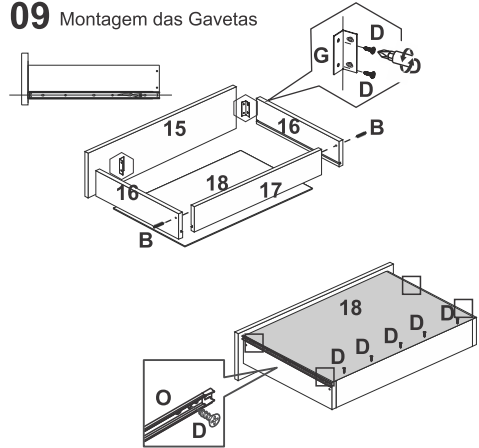

07 Fixação das Costas

08 Fixação dos Calço da Dobradiça

09 Montagem das Gavetas

10 Montagem das Portas 21,22,23 e 24

11 Fixação das Portas

12 Colocação das Gavetas

KIT 04 PORTAS
LUCCA

Atualizado em: 10/01/2024 **Ao solicitar assistência, informe o número da peça e a letra do acessório**

Rua Projetada S/N - Biarro Belo Horizonte
Rodeiro - MG - CEP 36510-000

(32) 3577-3900

Item da composição	Quant	Comp.	Largura	Altura
Volume: 0019526 - VOL. PORTAS KIT LUCCA 4 PORTAS				
019537 - TAMPO SUPERIOR KIT LUCCA 4 PORTAS	1	780,00	282,00	12,00
019538 - PRATELEIRA SUP KIT LUCCA 4 PORTAS	1	780,00	282,00	12,00
019539 - PORTA SUP MDF FRISADA KIT LUCCA 4/6 PORTAS	2	450,00	385,00	15,00
019549 - COSTA HORIZONTAL INF KIT LUCCA 4/6 PORTAS	1	800,00	344,00	3,00
019550 - COSTA CRUA KIT LUCCA 4 PORTAS	3	800,00	372,00	3,00
019552 - LATERAL SUP DIR KIT LUCCA 4 PORTAS	1	938,00	300,00	15,00
019570 - LATERAL SUP ESQ KIT LUCCA 4 PORTAS	1	938,00	300,00	15,00