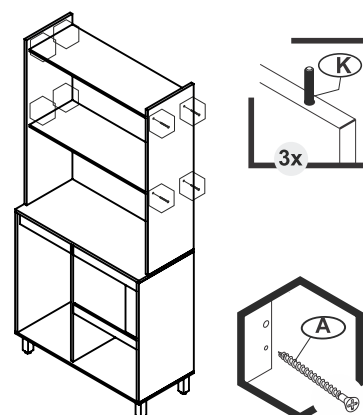

Volume: 0019527 - VOL. CORPO KIT LUCCA 4 PORTAS

000468 - CORREDIÇA METÁLICA DE 300 MM LIGHT	2	0,00	0,00	0,00
019497 - PÉ 155 RETANGULAR REGULAVEL COR ROVERE	5	0,00	0,00	0,00
019532 - BASE KIT LUCCA 4 PORTAS	1	812,00	360,00	12,00
019533 - TAMPO KIT LUCCA 4 PORTAS	1	812,00	360,00	15,00
019534 - LATERAL INF DIR KIT LUCCA 4 PORTAS	1	678,00	360,00	15,00
019535 - DIVISAO INF KIT LUCCA 4 PORTAS	1	678,00	343,00	15,00
019536 - LATERAL INF ESQ KIT LUCCA 4 PORTAS	1	678,00	360,00	15,00
019541 - VISTA GAVETA KIT LUCCA 4/6 PORTAS	1	433,00	70,00	12,00
019542 - VISTA INF GAVETA KIT LUCCA 4/6 PORTAS	1	433,00	50,00	12,00
019544 - PORTA INF DIR KIT LUCCA 4/6 PORTAS	1	437,00	300,00	15,00
019545 - FRENTE GAVETA KIT LUCCA 4/6 PORTAS	2	437,00	146,00	15,00
019546 - LATERAL GAV KIT LUCCA 4/6 PORTAS	4	300,00	80,00	12,00
019547 - TRASEIRO GAV KIT LUCCA 4/6 PORTAS	2	382,00	70,00	12,00
019548 - FUNDO GAVETA KIT LUCCA 4/6 PORTAS	2	400,00	305,00	3,00
019549 - COSTA HORIZONTAL INF KIT LUCCA 4/6 PORTAS	2	800,00	344,00	3,00
019551 - PORTA INF ESQ KIT LUCCA 4 PORTAS	1	334,00	625,00	15,00
019553 - PERFIL H 800 MM (MEDIDA CORRETA)	3	0,00	0,00	0,00
019571 - KIT FERRAGEM KIT LUCCA 4 PORTAS	1	0,00	0,00	0,00

LISTADE FERRAGENS

A  Parafuso 5X40 (Estrutura) X34	B  Parafuso 3,5x40 (Traseiro de Gaverta) X04	C  Parafuso 3,5x25 (Puxador) X14
D  Parafuso 3,5x12 X104	E  Cantoneira 4 furos X10	F  Corrediça X02
G  Fixador Costas X15	H  Prego 8x8 X60	I  Cavilha 6x30 X16
J  Pés do Armário X05	K  Cavilha 6x50 X03	L  Dobradiça X10
M  Calço Dobradiça X10	N  Puxador Madeira 200x20x15 X02	O  Puxador Madeira 320x20x15 X05
P  Parafuso 5x50 Flangeado (Pés) X05		

Medidas em mm

01 Início da Montagem

02 Montagem das Laterais e divisões.

03 Montagem das Laterais e divisões.

04 Montagem de Vistas e prateleiras.

05 Montagem da Prateleira Superior e Tampo Central

06 Montagem da parte Divisão Superior.