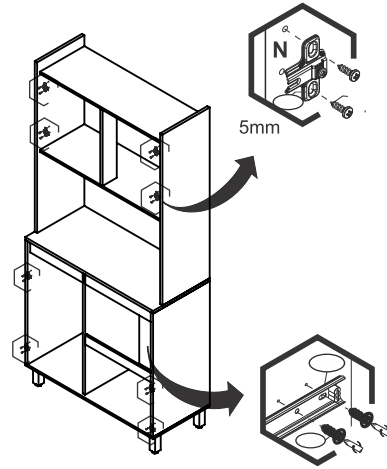

07 Fixação das Costas

08 Fixação dos Calço da Dobradiça

09 Montagem das Gavetas

10 Montagem das Portas 21,22,23 e 24

11 Fixação das Portas

12 Colocação das Gavetas

KIT 04 PORTAS
LUCCA

Atualizado em: 10/01/2024 **Ao solicitar assistência, informe o número da peça e a letra do acessório**

Rua Projetada S/N - Biarro Belo Horizonte
Rodeiro - MG - CEP 36510-000

(32) 3577-3900