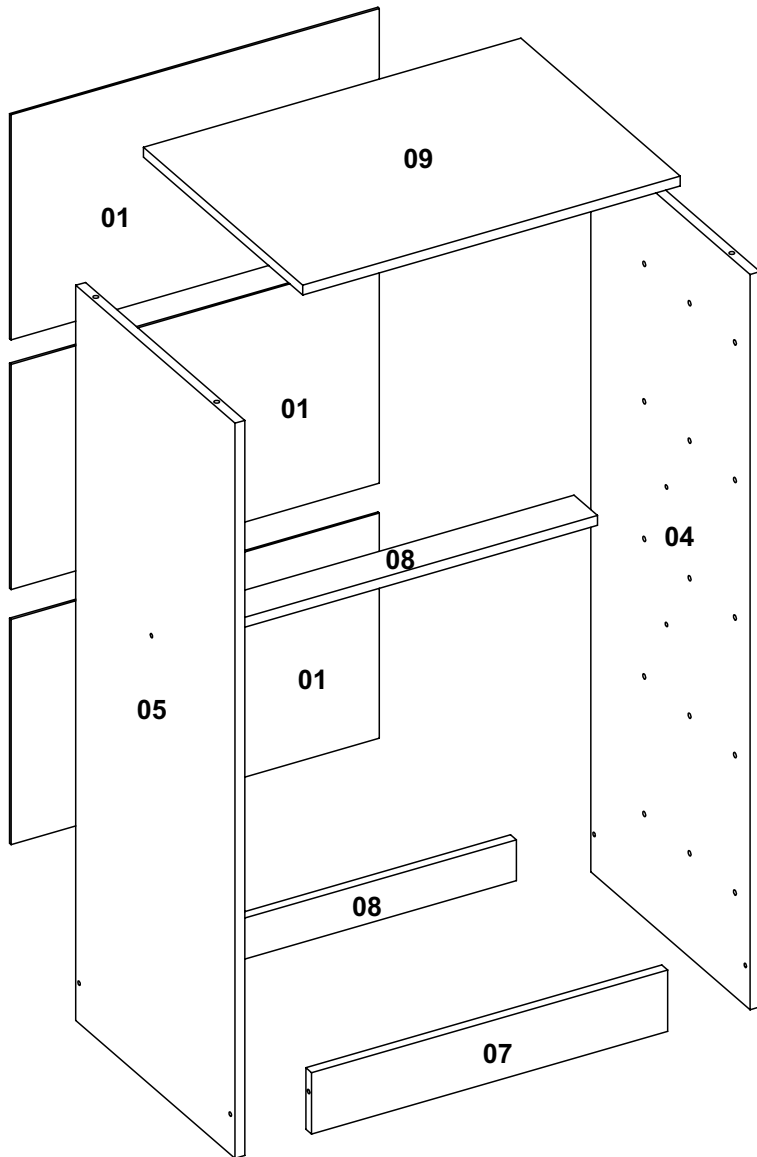

Não utilizar produtos químicos e abrasivos

90min

Lista das Peças

Nº DA PEÇA	DESCRIÇÃO	QTD	CÓD. BRANCO	CÓD. CACAU	CÓD. NATURE OFF WHITE
1	COSTA 450X275X3	3	25303	25303	25303
2	FRENTE DE GAVETA 443X164X12	5	28241	23219	26513
3	FUNDO DE GAVETA 426X336X3	5	23222	23222	23222
4	LATERAL DIREITA 898X337X12	1	28246	27269	27270
5	LATERAL ESQUERDA 898X337X12	1	28247	27266	27267
6	LATERAL DE GAVETA 330X92X12	10	24431	24431	24431
7	RODAPÉ FRONTAL 435X75X12	1	28255	25331	26524
8	RODAPÉ TRASEIRO 435X50X12	2	25474	25474	25474
9	TAMPO 461X337X12	1	28260	27278	27279
10	TRASEIRO DE GAVETA 403X75X12	5	28730	27225	27225