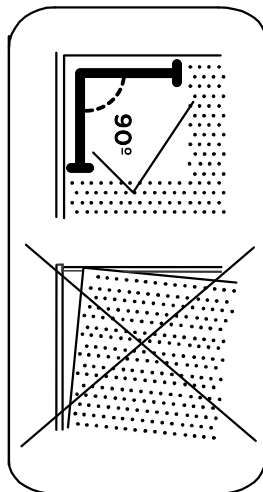

Limpieza

Retire el polvo con una franela seca y luego utilice un paño suave humedecido con agua. No utilizar productos químicos y abrasivos.

90min

Lista de piezas

parte no.	descripción	cantidad	CÓD. BRANCO	CÓD. CACAU	CÓD. NATURE/OFF WHITE
1	SOMBRERO 435X337X12	2	27667	27215	27215
2	SOMBRERO 658X337X12	1	28232	27216	27216
3	COSTA 1532X225X3	3	27673	27217	27217
4	DIVISIÓN 1504X337X12	1	28234	27218	27218
5	ENCABEZAMIENTO 658X75X12	1	28239	23218	26511
6	FRENTE DEL CAJÓN 443X164X12	2	28241	23219	26513
7	FONDO BASE 337X211X3	1	27685	25816	25816
8	FONDO DEL CAJÓN 426X336X3	2	23222	23222	23222
9	LADO DERECHO 1741X337X12	1	28243	27220	27221
10	LADO IZQUIERDO 1741X337X12	1	28244	27236	27237
11	LADO DEL CAJÓN 330X92X12	4	24431	24431	24431
12	PUERTA 1181X220X12	2	28249	27231	27232
13	PUERTA 1517X220X12	1	28250	27228	27229
14	ESTANTE 211X337X12	2	28252	25305	25305
15	PIE DELANTERO 658X150X12	1	28256	23231	26534
16	PIE TRASERO 658X150X12	1	23232	23232	23232
17	CAJÓN TRASERO 403X75X12	2	28730	27225	27225
18	LÁMINA 308X75X12	1	27226	27226	27226
19	BANDEJA LATERAL 308X55X12	1	28729	28729	28729

6

7 3x

ATENCIÓN
FIJAR A
BANDEJA LATERAL (19)

8

11x

100x

9

10

11 Mire atentamente las imágenes a continuación para el montaje de cajón correcto.

Atención

Para que el cajón funcione correctamente muy importante para fijar el fondo del cajón 09 está correctamente cuadrado del cajón como se muestra en la imagen de abajo