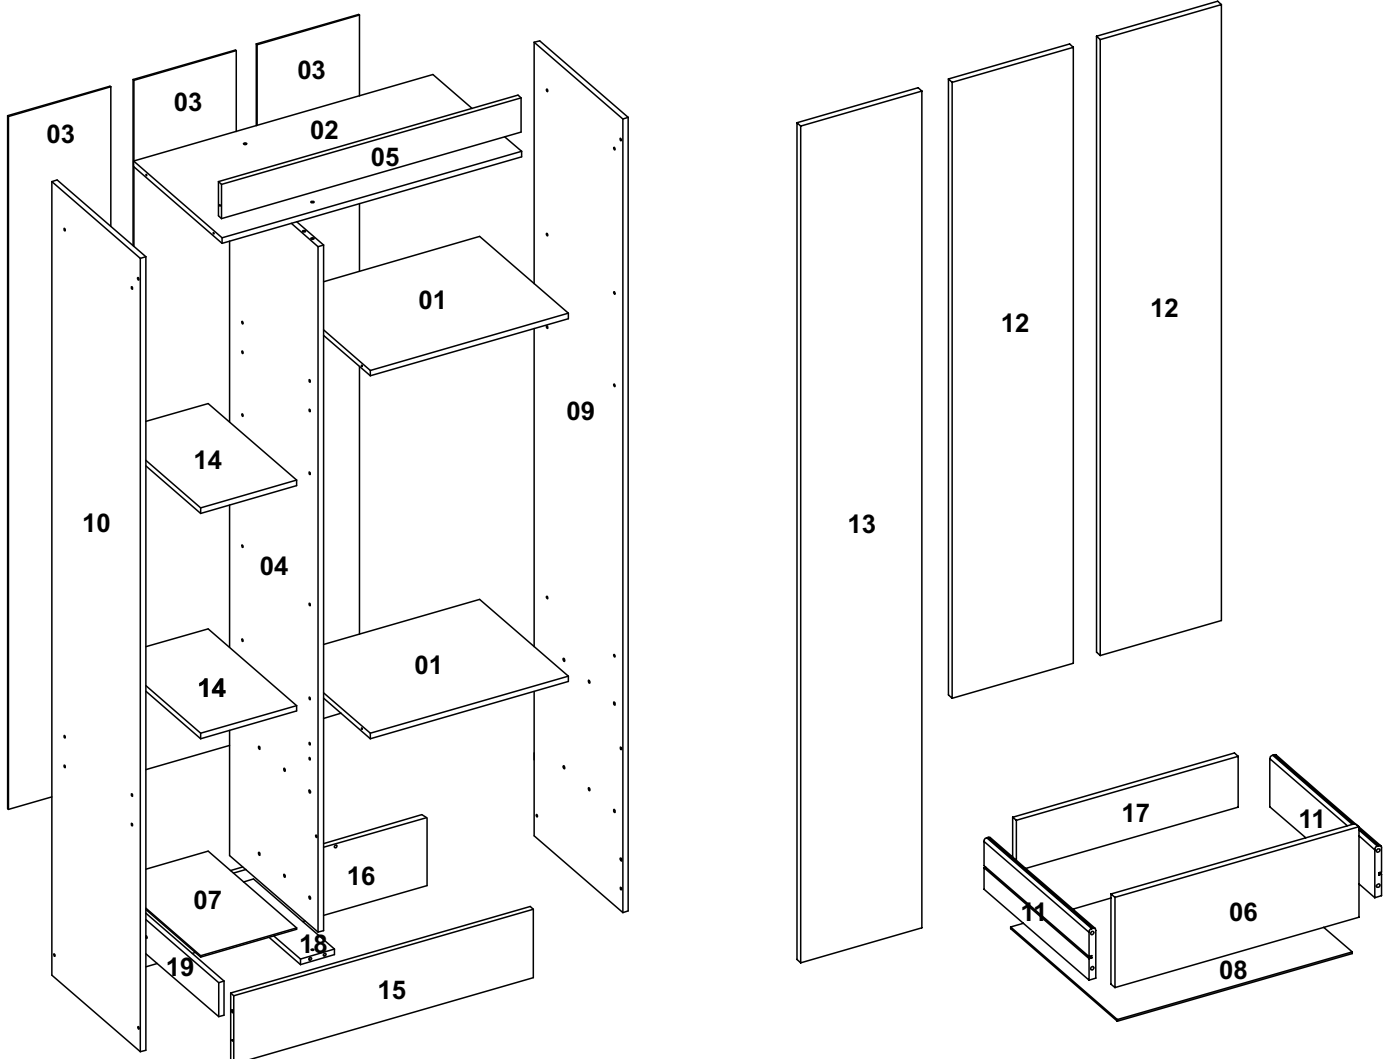

Limpieza

Retire el polvo con una franela seca y luego utilice un paño suave humedecido con agua. No utilizar productos químicos y abrasivos.

90min

Lista de piezas

parte no.	descripción	cantidad	CÓD. BRANCO	CÓD. CACAU	CÓD. NATURE/OFF WHITE
1	SOMBRERO 435X337X12	2	27667	27215	27215
2	SOMBRERO 658X337X12	1	28232	27216	27216
3	COSTA 1532X225X3	3	27673	27217	27217
4	DIVISIÓN 1504X337X12	1	28234	27218	27218
5	ENCABEZAMIENTO 658X75X12	1	28239	23218	26511
6	FRENTE DEL CAJÓN 443X164X12	2	28241	23219	26513
7	FONDO BASE 337X211X3	1	27685	25816	25816
8	FONDO DEL CAJÓN 426X336X3	2	23222	23222	23222
9	LADO DERECHO 1741X337X12	1	28243	27220	27221
10	LADO IZQUIERDO 1741X337X12	1	28244	27236	27237
11	LADO DEL CAJÓN 330X92X12	4	24431	24431	24431
12	PUERTA 1181X220X12	2	28249	27231	27232
13	PUERTA 1517X220X12	1	28250	27228	27229
14	ESTANTE 211X337X12	2	28252	25305	25305
15	PIE DELANTERO 658X150X12	1	28256	23231	26534
16	PIE TRASERO 658X150X12	1	23232	23232	23232
17	CAJÓN TRASERO 403X75X12	2	28730	27225	27225
18	LÁMINA 308X75X12	1	27226	27226	27226
19	BANDEJA LATERAL 308X55X12	1	28729	28729	28729