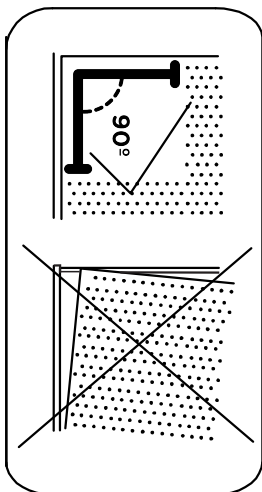

Limpieza

Retire el polvo con una franela seca y luego utilice un paño suave humedecido con agua. No utilizar productos químicos y abrasivos.

90min

Lista de piezas

parte no.	descripción	cantidad	CÓD. BRANCO	CÓD. CACAU	CÓD. NATURE/OFF WHITE
1	SOMBRERO 435X337X12	2	27667	27215	27215
2	SOMBRERO 658X337X12	1	28232	27216	27216
3	COSTA 1532X225X3	3	27673	27217	27217
4	DIVISIÓN 1504X337X12	1	28234	27218	27218
5	ENCABEZAMIENTO 658X75X12	1	28239	23218	26511
6	FRENTE DEL CAJÓN 443X164X12	2	28241	23219	26513
7	FONDO BASE 337X211X3	1	27685	25816	25816
8	FONDO DEL CAJÓN 426X336X3	2	23222	23222	23222
9	LADO DERECHO 1741X337X12	1	28243	27220	27221
10	LADO IZQUIERDO 1741X337X12	1	28244	27236	27237
11	LADO DEL CAJÓN 330X92X12	4	24431	24431	24431
12	PUERTA 1181X220X12	2	28249	27231	27232
13	PUERTA 1517X220X12	1	28250	27228	27229
14	ESTANTE 211X337X12	2	28252	25305	25305
15	PIE DELANTERO 658X150X12	1	28256	23231	26534
16	PIE TRASERO 658X150X12	1	23232	23232	23232
17	CAJÓN TRASERO 403X75X12	2	28730	27225	27225
18	LÁMINA 308X75X12	1	27226	27226	27226
19	BANDEJA LATERAL 308X55X12	1	28729	28729	28729

Não utilizar produtos químicos e abrasivos

90min

Lista das Peças

Nº DA PEÇA	DESCRIÇÃO	QTD	CÓD. BRANCO	CÓD. CACAU	CÓD. NATURE OFF WHITE
1	COSTA 450X275X3	3	25303	25303	25303
2	FRENTE DE GAVETA 443X164X12	5	28241	23219	26513
3	FUNDO DE GAVETA 426X336X3	5	23222	23222	23222
4	LATERAL DIREITA 898X337X12	1	28246	27269	27270
5	LATERAL ESQUERDA 898X337X12	1	28247	27266	27267
6	LATERAL DE GAVETA 330X92X12	10	24431	24431	24431
7	RODAPÉ FRONTAL 435X75X12	1	28255	25331	26524
8	RODAPÉ TRASEIRO 435X50X12	2	25474	25474	25474
9	TAMPO 461X337X12	1	28260	27278	27279
10	TRASEIRO DE GAVETA 403X75X12	5	28730	27225	27225

2

3

4

x4

5

6

21x

7

4x

8

Observe com atenção as imagens abaixo para montagem correta da gaveta.

9