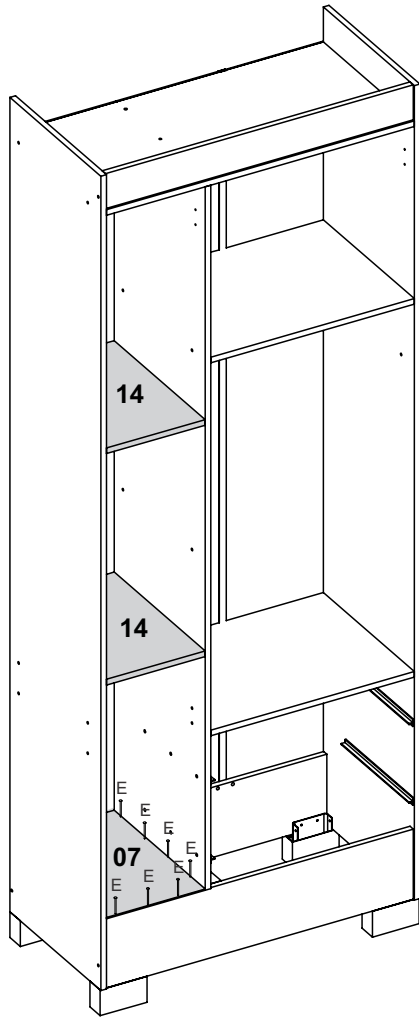

Limpieza

Retire el polvo con una franela seca y luego utilice un paño suave humedecido con agua. No utilizar productos químicos y abrasivos.

90min

Lista de piezas

parte no.	descripción	cantidad	CÓD. BRANCO	CÓD. CACAU	CÓD. NATURE/OFF WHITE
1	SOMBRERO 435X337X12	2	27667	27215	27215
2	SOMBRERO 658X337X12	1	28232	27216	27216
3	COSTA 1532X225X3	3	27673	27217	27217
4	DIVISIÓN 1504X337X12	1	28234	27218	27218
5	ENCABEZAMIENTO 658X75X12	1	28239	23218	26511
6	FRENTE DEL CAJÓN 443X164X12	2	28241	23219	26513
7	FONDO BASE 337X211X3	1	27685	25816	25816
8	FONDO DEL CAJÓN 426X336X3	2	23222	23222	23222
9	LADO DERECHO 1741X337X12	1	28243	27220	27221
10	LADO IZQUIERDO 1741X337X12	1	28244	27236	27237
11	LADO DEL CAJÓN 330X92X12	4	24431	24431	24431
12	PUERTA 1181X220X12	2	28249	27231	27232
13	PUERTA 1517X220X12	1	28250	27228	27229
14	ESTANTE 211X337X12	2	28252	25305	25305
15	PIE DELANTERO 658X150X12	1	28256	23231	26534
16	PIE TRASERO 658X150X12	1	23232	23232	23232
17	CAJÓN TRASERO 403X75X12	2	28730	27225	27225
18	LÁMINA 308X75X12	1	27226	27226	27226
19	BANDEJA LATERAL 308X55X12	1	28729	28729	28729

6

7 3x

ATENCIÓN
FIJAR A
BANDEJA LATERAL (19)

8

11x

100x

9

10

11 Mire atentamente las imágenes a continuación para el montaje de cajón correcto.

Atención

Para que el cajón funcione correctamente muy importante para fijar el fondo del cajón 09 está correctamente cuadrado del cajón como se muestra en la imagen de abajo