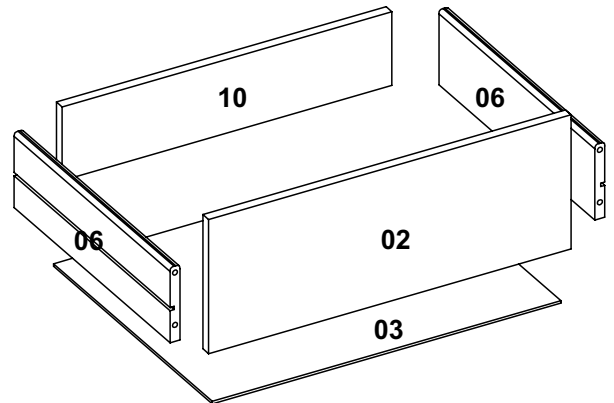

Não utilizar produtos químicos e abrasivos

90min

Lista das Peças

Nº DA PEÇA	DESCRIÇÃO	QTD	CÓD. BRANCO	CÓD. CACAU	CÓD. NATURE OFF WHITE
1	COSTA 450X275X3	3	25303	25303	25303
2	FRENTE DE GAVETA 443X164X12	5	28241	23219	26513
3	FUNDO DE GAVETA 426X336X3	5	23222	23222	23222
4	LATERAL DIREITA 898X337X12	1	28246	27269	27270
5	LATERAL ESQUERDA 898X337X12	1	28247	27266	27267
6	LATERAL DE GAVETA 330X92X12	10	24431	24431	24431
7	RODAPÉ FRONTAL 435X75X12	1	28255	25331	26524
8	RODAPÉ TRASEIRO 435X50X12	2	25474	25474	25474
9	TAMPO 461X337X12	1	28260	27278	27279
10	TRASEIRO DE GAVETA 403X75X12	5	28730	27225	27225