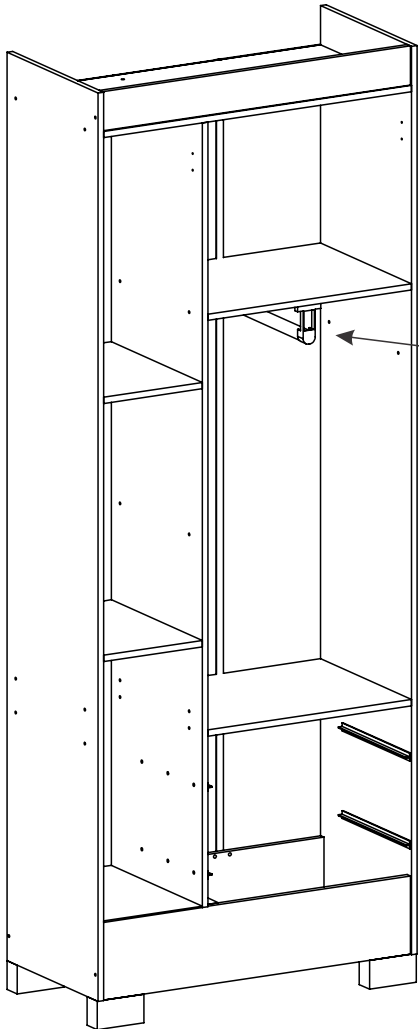

Limpieza

Retire el polvo con una franela seca y luego utilice un paño suave humedecido con agua. No utilizar productos químicos y abrasivos.

90min

Lista de piezas

parte no.	descripción	cantidad	CÓD. BRANCO	CÓD. CACAU	CÓD. NATURE/OFF WHITE
1	SOMBRERO 435X337X12	2	27667	27215	27215
2	SOMBRERO 658X337X12	1	28232	27216	27216
3	COSTA 1532X225X3	3	27673	27217	27217
4	DIVISIÓN 1504X337X12	1	28234	27218	27218
5	ENCABEZAMIENTO 658X75X12	1	28239	23218	26511
6	FRENTE DEL CAJÓN 443X164X12	2	28241	23219	26513
7	FONDO BASE 337X211X3	1	27685	25816	25816
8	FONDO DEL CAJÓN 426X336X3	2	23222	23222	23222
9	LADO DERECHO 1741X337X12	1	28243	27220	27221
10	LADO IZQUIERDO 1741X337X12	1	28244	27236	27237
11	LADO DEL CAJÓN 330X92X12	4	24431	24431	24431
12	PUERTA 1181X220X12	2	28249	27231	27232
13	PUERTA 1517X220X12	1	28250	27228	27229
14	ESTANTE 211X337X12	2	28252	25305	25305
15	PIE DELANTERO 658X150X12	1	28256	23231	26534
16	PIE TRASERO 658X150X12	1	23232	23232	23232
17	CAJÓN TRASERO 403X75X12	2	28730	27225	27225
18	LÁMINA 308X75X12	1	27226	27226	27226
19	BANDEJA LATERAL 308X55X12	1	28729	28729	28729

6

7 3x

ATENCIÓN
FIJAR A
BANDEJA LATERAL (19)

8

11x

100x

9

10

11 Mire atentamente las imágenes a continuación para el montaje de cajón correcto.

Atención

Para que el cajón funcione correctamente muy importante para fijar el fondo del cajón 09 está correctamente cuadrado del cajón como se muestra en la imagen de abajo