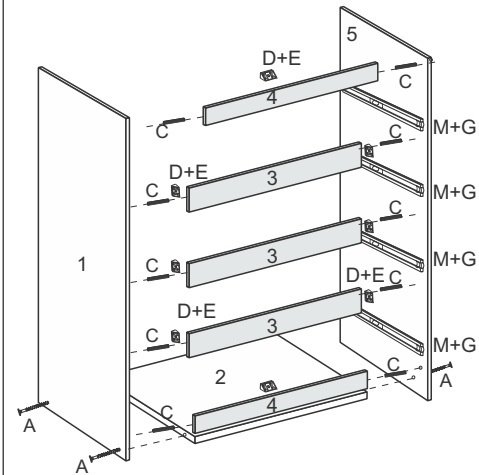

Atualizado em:
01/03/2023

Ao solicitar assistência, informe o número da peça e a letra do acessório

LISTA DE ACESSÓRIOS

| | | | | | | |
|---|--|--|---|--|--|--|
| A  X08 Parafuso 4x50 | B  X15 Parafuso 4x40 | C  X17 Cavilha 6x30 | D  X23 Conector | E  X92 Parafuso 3,5x14 Flang. | F  X20 Parafuso 3,5x30 | G  X66 Parafuso 3,5x14 Chap. |
| H  X60 Prego 10x10 | I  X08 Tapa Furo Adesivo | J  X01 Cavilha 6x60 | K  X01 Chapa Reta | L  X92 Parafuso 3,5x12 Chap. | M  X05 Corrediça Telescópica | N  X06 Sapata |
| O  X01 Kit Luminária | P  X01 Kit Porta Jóias | Q  X22 Cantoneira 04 Furos | R  X21 Buchsa Minifix | S  X21 Parafuso Minifix | T  X21 Tambor Minifix | U  X21 Tampa Minifix |

Medidas em mm

01 Início da Montagem

02 Fixação da lateral direita e travessas

03 Montagem do tampo e costas

04 Montagem Gaveta menor

05 Montagem Gaveta média

06 Montagem da Gaveta Maior