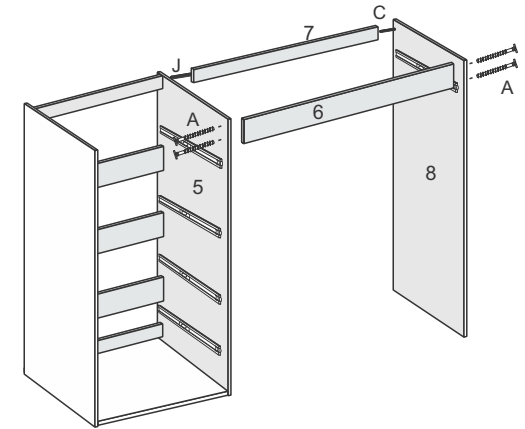

Atualizado em:
01/03/2023

Ao solicitar assistência, informe o número da peça e a letra do acessório

LISTA DE ACESSÓRIOS

| | | | | | | |
|---|--|--|---|--|--|--|
| A  X08 Parafuso 4x50 | B  X15 Parafuso 4x40 | C  X17 Cavilha 6x30 | D  X23 Conector | E  X92 Parafuso 3,5x14 Flang. | F  X20 Parafuso 3,5x30 | G  X66 Parafuso 3,5x14 Chap. |
| H  X60 Prego 10x10 | I  X08 Tapa Furo Adesivo | J  X01 Cavilha 6x60 | K  X01 Chapa Reta | L  X92 Parafuso 3,5x12 Chap. | M  X05 Corrediça Telescópica | N  X06 Sapata |
| O  X01 Kit Luminária | P  X01 Kit Porta Jóias | Q  X22 Cantoneira 04 Furos | R  X21 Buchsa Minifix | S  X21 Parafuso Minifix | T  X21 Tambor Minifix | U  X21 Tampa Minifix |

Medidas em mm

01 Início da Montagem

02 Fixação da lateral direita e travessas

03 Montagem do tampo e costas

04 Montagem Gaveta menor

05 Montagem Gaveta média

06 Montagem da Gaveta Maior