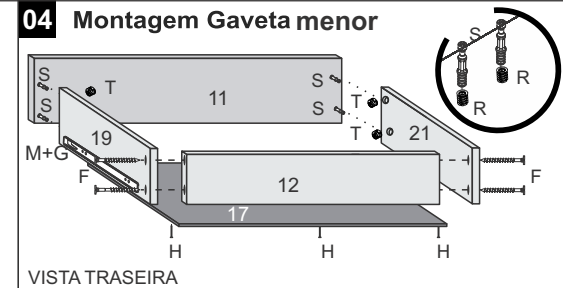

Atualizado em:
01/03/2023

Ao solicitar assistência, informe o número da peça e a letra do acessório

LISTA DE ACESSÓRIOS

| | | | | | | |
|---|--|--|---|--|--|--|
| A  X08 Parafuso 4x50 | B  X15 Parafuso 4x40 | C  X17 Cavilha 6x30 | D  X23 Conector | E  X92 Parafuso 3,5x14 Flang. | F  X20 Parafuso 3,5x30 | G  X66 Parafuso 3,5x14 Chap. |
| H  X60 Prego 10x10 | I  X08 Tapa Furo Adesivo | J  X01 Cavilha 6x60 | K  X01 Chapa Reta | L  X92 Parafuso 3,5x12 Chap. | M  X05 Corrediça Telescópica | N  X06 Sapata |
| O  X01 Kit Luminária | P  X01 Kit Porta Jóias | Q  X22 Cantoneira 04 Furos | R  X21 Buchsa Minifix | S  X21 Parafuso Minifix | T  X21 Tambor Minifix | U  X21 Tampa Minifix |

Medidas em mm

01 Início da Montagem

02 Fixação da lateral direita e travessas

03 Montagem do tampo e costas

04 Montagem Gaveta menor

05 Montagem Gaveta média

06 Montagem da Gaveta Maior