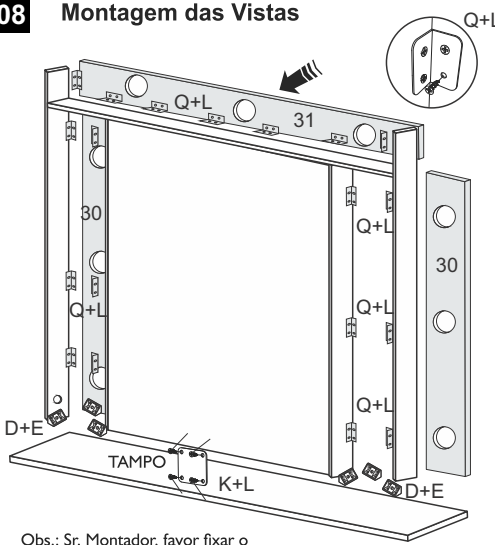

07 Montagem do Painel

Vista Traseira

Obs.: Sr. Montador favor fixar a cantoneira nas peças 25, 26, 28 e 29 de depois encaixar a peça 24.

08 Montagem das Vistas

Vista Traseira

Obs.: Sr. Montador, favor fixar o painel no tampo com conector.

09 Montagem do Kit Bocal Luminária

Siga o detalhe abaixo para a fixação dos soquetes no móvel

Vista Traseira

FIXAR OS SOQUETES COM OS PARAFUSOS DO KIT.

10 Montagem das Costas Superior

11 Aspecto final

OBS.: Usar somente lâmpadas de LED. Lâmpadas não inclusas.