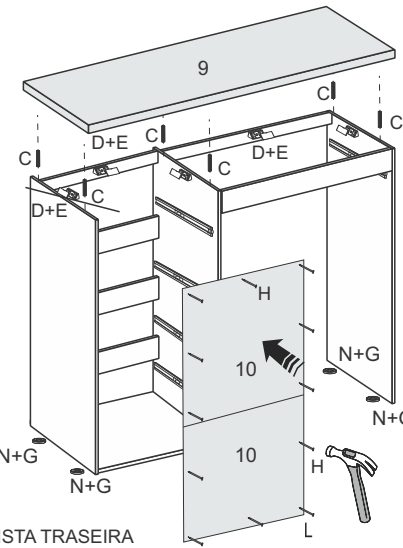

Atualizado em:
01/03/2023

Ao solicitar assistência, informe o número da peça e a letra do acessório

LISTA DE ACESSÓRIOS

| | | | | | | |
|---|--|--|---|--|--|--|
| A  X08 Parafuso 4x50 | B  X15 Parafuso 4x40 | C  X17 Cavilha 6x30 | D  X23 Conector | E  X92 Parafuso 3,5x14 Flang. | F  X20 Parafuso 3,5x30 | G  X66 Parafuso 3,5x14 Chap. |
| H  X60 Prego 10x10 | I  X08 Tapa Furo Adesivo | J  X01 Cavilha 6x60 | K  X01 Chapa Reta | L  X92 Parafuso 3,5x12 Chap. | M  X05 Corrediça Telescópica | N  X06 Sapata |
| O  X01 Kit Luminária | P  X01 Kit Porta Jóias | Q  X22 Cantoneira 04 Furos | R  X21 Buchsa Minifix | S  X21 Parafuso Minifix | T  X21 Tambor Minifix | U  X21 Tampa Minifix |

Medidas em mm

01 Início da Montagem

02 Fixação da lateral direita e travessas

03 Montagem do tampo e costas

04 Montagem Gaveta menor

05 Montagem Gaveta média

06 Montagem da Gaveta Maior