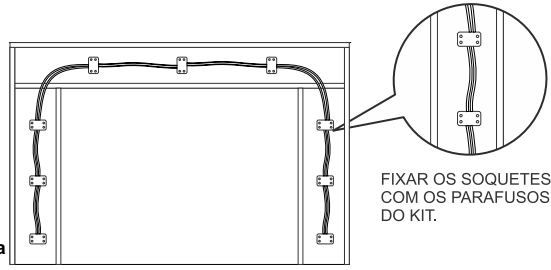

07 Montagem do Painel

Vista Traseira

Obs.: Sr. Montador favor fixar a cantoneira nas peças 25, 26, 28 e 29 de depois encaixar a peça 24.

08 Montagem das Vistas

Vista Traseira

Obs.: Sr. Montador, favor fixar o painel no tampo com conector.

09 Montagem do Kit Bocal Luminária

Siga o detalhe abaixo para a fixação dos soquetes no móvel

Vista Traseira

FIXAR OS SOQUETES COM OS PARAFUSOS DO KIT.

10 Montagem das Costas Superior

11 Aspecto final

OBS.: Usar somente lâmpadas de LED. Lâmpadas não inclusas.