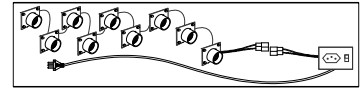

09 Montagem do Kit Bocal Luminária

Siga o detalhe abaixo para a fixação dos soquetes no móvel

Vista Traseira

FIXAR OS SOQUETES COM OS PARAFUSOS DO KIT.

10 Montagem das Costas Superior

11 Aspecto final

OBS.: Usar somente lâmpadas de LED. Lâmpadas não inclusas.