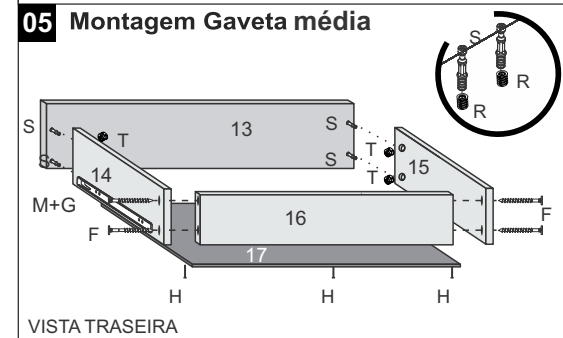

07 Montagem do Painel

Vista Traseira

Obs.: Sr. Montador favor fixar a cantoneira nas peças 25, 26, 28 e 29 de depois encaixar a peça 24.

08 Montagem das Vistas

Vista Traseira

Obs.: Sr. Montador, favor fixar o painel no tampo com conector.

09 Montagem do Kit Bocal Luminária

Siga o detalhe abaixo para a fixação dos soquetes no móvel

Vista Traseira

FIXAR OS SOQUETES COM OS PARAFUSOS DO KIT.

10 Montagem das Costas Superior

11 Aspecto final

OBS.: Usar somente lâmpadas de LED. Lâmpadas não inclusas.

Atualizado em:
01/03/2023

Ao solicitar assistência, informe o número da peça e a letra do acessório

LISTA DE ACESSÓRIOS

| | | | | | | |
|---|--|--|---|--|--|--|
| A  X08 Parafuso 4x50 | B  X15 Parafuso 4x40 | C  X17 Cavilha 6x30 | D  X23 Conector | E  X92 Parafuso 3,5x14 Flang. | F  X20 Parafuso 3,5x30 | G  X66 Parafuso 3,5x14 Chap. |
| H  X60 Prego 10x10 | I  X08 Tapa Furo Adesivo | J  X01 Cavilha 6x60 | K  X01 Chapa Reta | L  X92 Parafuso 3,5x12 Chap. | M  X05 Corrediça Telescópica | N  X06 Sapata |
| O  X01 Kit Luminária | P  X01 Kit Porta Jóias | Q  X22 Cantoneira 04 Furos | R  X21 Buchsa Minifix | S  X21 Parafuso Minifix | T  X21 Tambor Minifix | U  X21 Tampa Minifix |

Medidas em mm

01 Início da Montagem

02 Fixação da lateral direita e travessas

03 Montagem do tampo e costas

04 Montagem Gaveta menor

05 Montagem Gaveta média

06 Montagem da Gaveta Maior