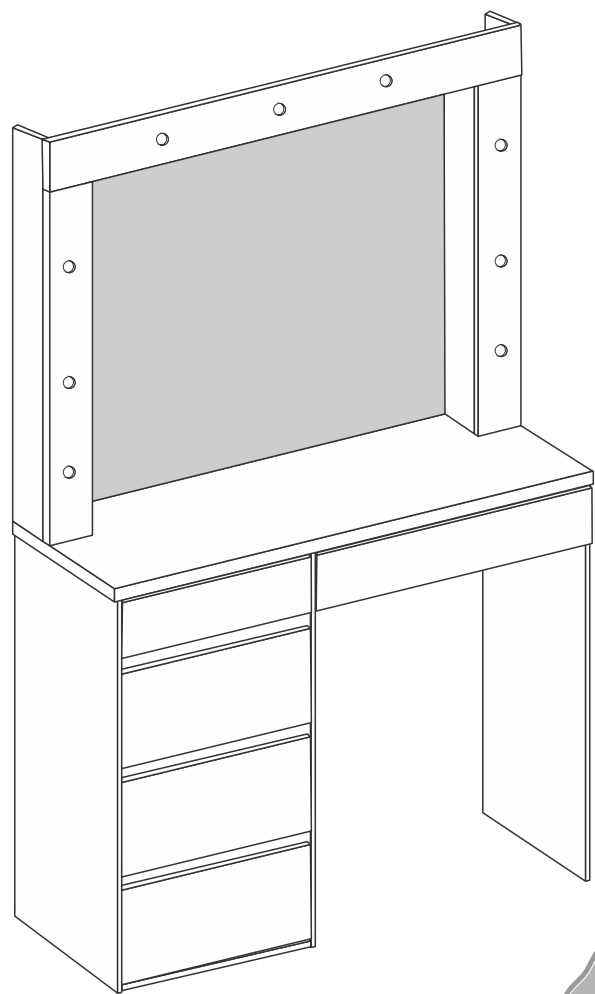

07 Montagem do Painel

Vista Traseira

Obs.: Sr. Montador favor fixar a cantoneira nas peças 25, 26, 28 e 29 de depois encaixar a peça 24.

08 Montagem das Vistas

Vista Traseira

Obs.: Sr. Montador, favor fixar o painel no tampo com conector.

09 Montagem do Kit Bocal Luminária

Siga o detalhe abaixo para a fixação dos soquetes no móvel

Vista Traseira

FIXAR OS SOQUETES COM OS PARAFUSOS DO KIT.

10 Montagem das Costas Superior

11 Aspecto final

OBS.: Usar somente lâmpadas de LED. Lâmpadas não inclusas.