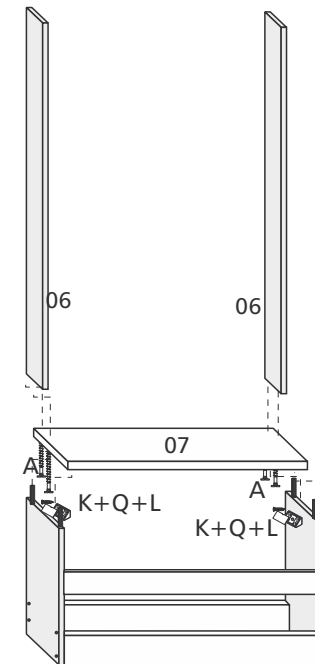

2 Montagem do tampo e da lateral.