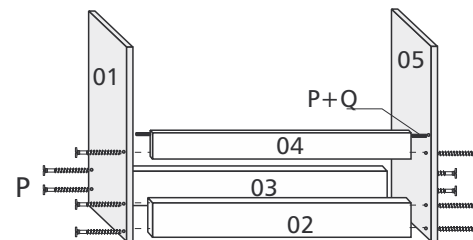

Lista de Acessórios/Lista de Accesorios/List of Accessories

ACESSÓRIOS	ACCESRIOS	ACCESORIES	QTD.
A Paraf.4x50	Para.4x50	Para. 4x50	08
B Boca Jacaré	Boca de cocodrilo	Alligator Mouth	12
C Paraf.3,5x14 chap.	Para.3,5x14 cap.	Para.3,5x14 chap.	45
D Arruela Cilicone	Lavadora de cilindro	Cylinder Washer	04
E Dobradiça Vidro	Bisagra de vidrio	Glass Hinge	02
F Fecho Imã	Cerradura de imán	Magnet Lock	01
G Cantoneira	Ángulo	Angle	01
H Bucha 8mm	Buje de 8 mm	Bushing 8mm	01
I Parafusa 4,8x45	Tornillo 4.8x45	Screw 4.8x45	01
J Luminária	Lampara	Light fixture	01
K Conector	Conector	Connector	06
L Paraf.3,5x14 Flang.	Para.3,5x14 Flang.	Para.3,5x14 Flang.	24
M Paraf.3,5x16	Para.3,5x16	Para.3,5x16	04
N Tapa Furo Adesivo	Pegatina Agujero de bofetada	Slap Hole Sticker	16
O Paraf.3,5x30	Para.3,5x30	Para.3,5x30	14
P Parafuso 4x40	Tornillo 4x40	4x40 screw	10
Q Cavilha 6x30	Pin 6x30	6x30 pin	14
R Sapata L	Zapato L	Shoe L	04
S Prego 10x10	Clavo 10x10	Nail 10x10	30
T Puxador	Manejar	Puller	02
U Corrediça Telescópica	Tobogán telescópico	Telescopic slide	02

1 Início da Montagem