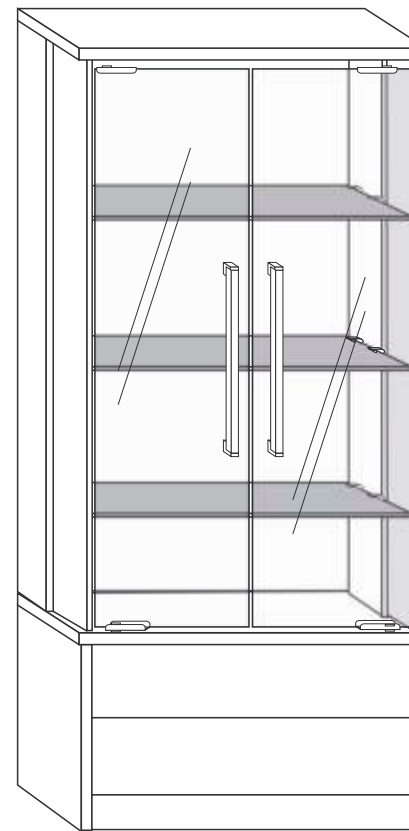

5 Montagem da Gaveta

6 Montagem das Prateleiras de Vidro e Fixação na Parede

7 Montagem das Portas

8 Aspecto Final

Cristaleira Diamante / Lisboa
CÓDIGO: 5914

m Mavoular
MÓVEIS

Rod. Ubá - Rodeiro, Km 03 - Galpão 1
C. P 050 - CEP 36500-000 - Ubá - MG
E-mail: mavoular@mavoular.com.br - Site: www.mavoular.com.br

Fone (32) 3539-7600

Cristaleira Diamante

Lista de peças/Lista de piezas/Parts list

CÓD.	Nº	PEÇAS	PARTES	PARTS
6142	01	Lateral Inferior Direita	Lateral inferior derecho	Right Bottom Lateral
6148	02	Rodapé Frontal	Pie de página delantero	Front Footer
6149	03	Rodapé Traseiro	Pie de página trasero	Rear Footer
6147	04	Vista da Gaveta	Vista de cajones	Drawer View
6597	05	Lateral Inferior Esquerda	Izquierda Inferior Izquierda	Left Bottom Left
6139	06	Lateral Superior	Lado superior	Upper Side
6141	07	Tampo Gaveteiro	Cajón Superior	Top Drawer
4512	08	Lateral de Vidro	Lado de vidrio	Panel with Mirror
6150	09	Painel com Espelho	Panel con espejo	Gaveteiro Coast
6344	10	Costa do Gaveteiro	Costa Gaveteiro	Glass Side
6140	11	Tampo Superior	Tabla superior	Top Table
6144	12	Frente de Gaveta	Frente del cajón	Drawer Front
6145	13	Lateral Direita Gaveta	Cajón lateral derecho	Right Side Drawer
6598	14	Lateral Esquerda Gaveta	Cajón lateral izquierdo	Left Side Drawer
6146	15	Traseiro Gaveta	Cajón trasero	Rear Drawer
6151	16	Fundo Gaveta	Fondo de cajones	Drawer Background
4434	17	Prateleira de Vidro	Estante de vidrio	Glass Shelf
6348	18	Porta de Vidro	Puerta de vidrio	Glass door

1 Início da Montagem

2 Montagem do tampo e da lateral.

3 Montagem das laterais de vidro.

4 Montagem do painel, das costas e do tampo

Obs.: Sr. Montador
Fixar as costas com o
acabamento para o exterior
do produto..