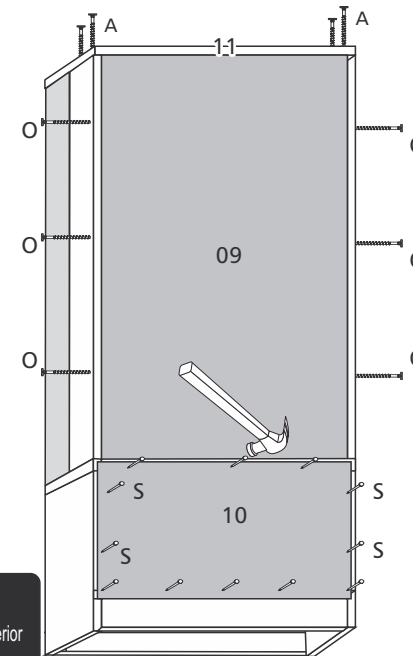

Fone (32) 3539-7600

Cristaleira Diamante

Lista de peças/Lista de piezas/Parts list

CÓD.	Nº	PEÇAS	PARTES	PARTS
6142	01	Lateral Inferior Direita	Lateral inferior derecho	Right Bottom Lateral
6148	02	Rodapé Frontal	Pie de página delantero	Front Footer
6149	03	Rodapé Traseiro	Pie de página trasero	Rear Footer
6147	04	Vista da Gaveta	Vista de cajones	Drawer View
6597	05	Lateral Inferior Esquerda	Izquierda Inferior Izquierda	Left Bottom Left
6139	06	Lateral Superior	Lado superior	Upper Side
6141	07	Tampo Gaveteiro	Cajón Superior	Top Drawer
4512	08	Lateral de Vidro	Lado de vidrio	Panel with Mirror
6150	09	Painel com Espelho	Panel con espejo	Gaveteiro Coast
6344	10	Costa do Gaveteiro	Costa Gaveteiro	Glass Side
6140	11	Tampo Superior	Tabla superior	Top Table
6144	12	Frente de Gaveta	Frente del cajón	Drawer Front
6145	13	Lateral Direita Gaveta	Cajón lateral derecho	Right Side Drawer
6598	14	Lateral Esquerda Gaveta	Cajón lateral izquierdo	Left Side Drawer
6146	15	Traseiro Gaveta	Cajón trasero	Rear Drawer
6151	16	Fundo Gaveta	Fondo de cajones	Drawer Background
4434	17	Prateleira de Vidro	Estante de vidrio	Glass Shelf
6348	18	Porta de Vidro	Puerta de vidrio	Glass door

1 Início da Montagem

2 Montagem do tampo e da lateral.

3 Montagem das laterais de vidro.

4 Montagem do painel, das costas e do tampo

Obs.: Sr. Montador
Fixar as costas com o
acabamento para o exterior
do produto..