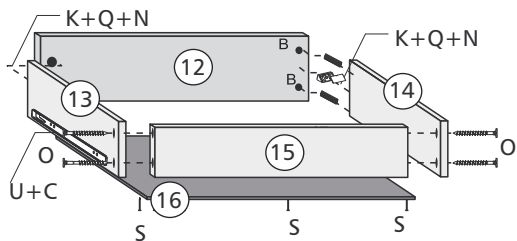

5 Montagem da Gaveta