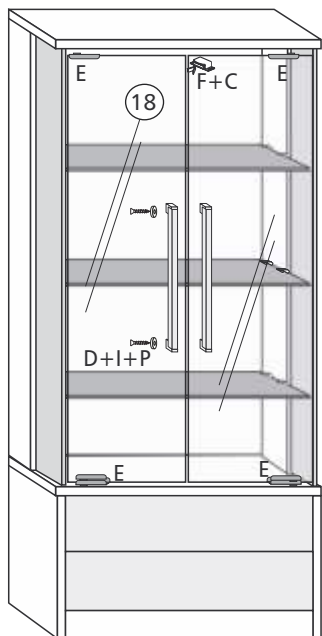

5 Montagem da Gaveta

6 Montagem das Prateleiras de Vidro e Fixação na Parede

7 Montagem das Portas

8 Aspecto Final

Cristaleira Diamante / Lisboa
CÓDIGO: 5914

m Mavoular
MÓVEIS

Rod. Ubá - Rodeiro, Km 03 - Galpão 1
C. P 050 - CEP 36500-000 - Ubá - MG
E-mail: mavoular@mavoular.com.br - Site: www.mavoular.com.br

Fone (32) 3539-7600

Cristaleira Diamante

Lista de peças/Lista de piezas/Parts list

CÓD.	Nº	PEÇAS	PARTES	PARTS
6142	01	Lateral Inferior Direita	Lateral inferior derecho	Right Bottom Lateral
6148	02	Rodapé Frontal	Pie de página delantero	Front Footer
6149	03	Rodapé Traseiro	Pie de página trasero	Rear Footer
6147	04	Vista da Gaveta	Vista de cajones	Drawer View
6597	05	Lateral Inferior Esquerda	Izquierda Inferior Izquierda	Left Bottom Left
6139	06	Lateral Superior	Lado superior	Upper Side
6141	07	Tampo Gaveteiro	Cajón Superior	Top Drawer
4512	08	Lateral de Vidro	Lado de vidrio	Panel with Mirror
6150	09	Painel com Espelho	Panel con espejo	Gaveteiro Coast
6344	10	Costa do Gaveteiro	Costa Gaveteiro	Glass Side
6140	11	Tampo Superior	Tabla superior	Top Table
6144	12	Frente de Gaveta	Frente del cajón	Drawer Front
6145	13	Lateral Direita Gaveta	Cajón lateral derecho	Right Side Drawer
6598	14	Lateral Esquerda Gaveta	Cajón lateral izquierdo	Left Side Drawer
6146	15	Traseiro Gaveta	Cajón trasero	Rear Drawer
6151	16	Fundo Gaveta	Fondo de cajones	Drawer Background
4434	17	Prateleira de Vidro	Estante de vidrio	Glass Shelf
6348	18	Porta de Vidro	Puerta de vidrio	Glass door

1 Início da Montagem

2 Montagem do tampo e da lateral.

3 Montagem das laterais de vidro.

4 Montagem do painel, das costas e do tampo

Obs.: Sr. Montador
Fixar as costas com o
acabamento para o exterior
do produto..