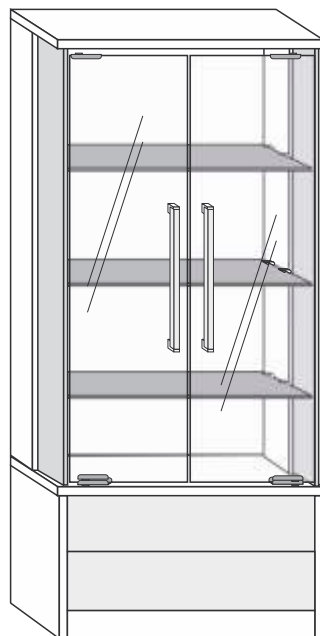

5 Montagem da Gaveta

6 Montagem das Prateleiras de Vidro e Fixação na Parede

7 Montagem das Portas

8 Aspecto Final

Cristaleira Diamante / Lisboa
CÓDIGO: 5914

m Mavoular
MÓVEIS

Rod. Ubá - Rodeiro, Km 03 - Galpão 1
C. P 050 - CEP 36500-000 - Ubá - MG
E-mail: mavoular@mavoular.com.br - Site: www.mavoular.com.br

Fone (32) 3539-7600

Cristaleira Diamante

Lista de peças/Lista de piezas/Parts list

CÓD.	Nº	PEÇAS	PARTES	PARTS
6142	01	Lateral Inferior Direita	Lateral inferior derecho	Right Bottom Lateral
6148	02	Rodapé Frontal	Pie de página delantero	Front Footer
6149	03	Rodapé Traseiro	Pie de página trasero	Rear Footer
6147	04	Vista da Gaveta	Vista de cajones	Drawer View
6597	05	Lateral Inferior Esquerda	Izquierda Inferior Izquierda	Left Bottom Left
6139	06	Lateral Superior	Lado superior	Upper Side
6141	07	Tampo Gaveteiro	Cajón Superior	Top Drawer
4512	08	Lateral de Vidro	Lado de vidrio	Panel with Mirror
6150	09	Painel com Espelho	Panel con espejo	Gaveteiro Coast
6344	10	Costa do Gaveteiro	Costa Gaveteiro	Glass Side
6140	11	Tampo Superior	Tabla superior	Top Table
6144	12	Frente de Gaveta	Frente del cajón	Drawer Front
6145	13	Lateral Direita Gaveta	Cajón lateral derecho	Right Side Drawer
6598	14	Lateral Esquerda Gaveta	Cajón lateral izquierdo	Left Side Drawer
6146	15	Traseiro Gaveta	Cajón trasero	Rear Drawer
6151	16	Fundo Gaveta	Fondo de cajones	Drawer Background
4434	17	Prateleira de Vidro	Estante de vidrio	Glass Shelf
6348	18	Porta de Vidro	Puerta de vidrio	Glass door

1 Início da Montagem

2 Montagem do tampo e da lateral.

3 Montagem das laterais de vidro.

4 Montagem do painel, das costas e do tampo

Obs.: Sr. Montador
Fixar as costas com o
acabamento para o exterior
do produto..