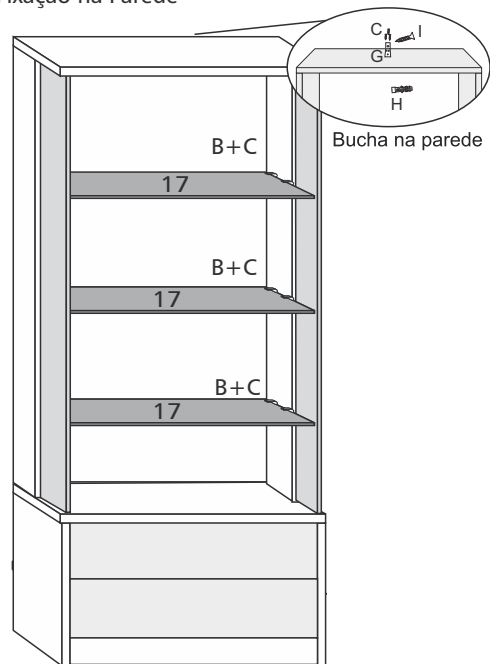

5 Montagem da Gaveta

6 Montagem das Prateleiras de Vidro e Fixação na Parede

7 Montagem das Portas

8 Aspecto Final

Cristaleira Diamante / Lisboa
CÓDIGO: 5914

m Mavoular
MÓVEIS

Rod. Ubá - Rodeiro, Km 03 - Galpão 1
C. P 050 - CEP 36500-000 - Ubá - MG
E-mail: mavoular@mavoular.com.br - Site: www.mavoular.com.br

Fone (32) 3539-7600

Cristaleira Diamante

Lista de peças/Lista de piezas/Parts list

CÓD.	Nº	PEÇAS	PARTES	PARTS
6142	01	Lateral Inferior Direita	Lateral inferior derecho	Right Bottom Lateral
6148	02	Rodapé Frontal	Pie de página delantero	Front Footer
6149	03	Rodapé Traseiro	Pie de página trasero	Rear Footer
6147	04	Vista da Gaveta	Vista de cajones	Drawer View
6597	05	Lateral Inferior Esquerda	Izquierda Inferior Izquierda	Left Bottom Left
6139	06	Lateral Superior	Lado superior	Upper Side
6141	07	Tampo Gaveteiro	Cajón Superior	Top Drawer
4512	08	Lateral de Vidro	Lado de vidrio	Panel with Mirror
6150	09	Painel com Espelho	Panel con espejo	Gaveteiro Coast
6344	10	Costa do Gaveteiro	Costa Gaveteiro	Glass Side
6140	11	Tampo Superior	Tabla superior	Top Table
6144	12	Frente de Gaveta	Frente del cajón	Drawer Front
6145	13	Lateral Direita Gaveta	Cajón lateral derecho	Right Side Drawer
6598	14	Lateral Esquerda Gaveta	Cajón lateral izquierdo	Left Side Drawer
6146	15	Traseiro Gaveta	Cajón trasero	Rear Drawer
6151	16	Fundo Gaveta	Fondo de cajones	Drawer Background
4434	17	Prateleira de Vidro	Estante de vidrio	Glass Shelf
6348	18	Porta de Vidro	Puerta de vidrio	Glass door

1 Início da Montagem

2 Montagem do tampo e da lateral.

3 Montagem das laterais de vidro.

4 Montagem do painel, das costas e do tampo

Obs.: Sr. Montador
Fixar as costas com o
acabamento para o exterior
do produto..