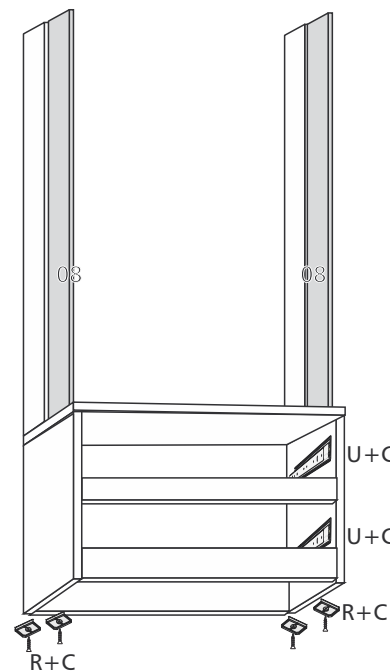

3 Montagem das laterais de vidro.