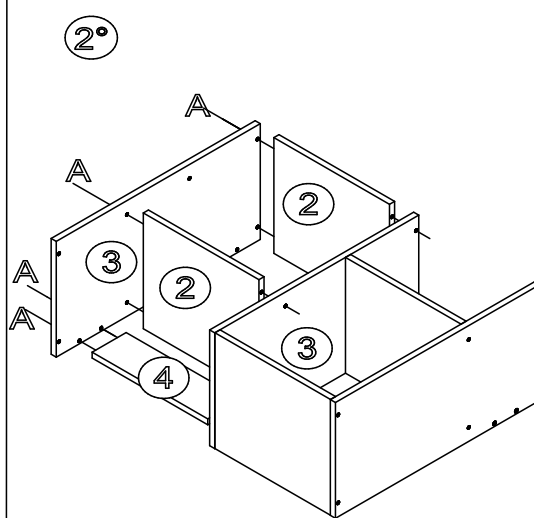

ESM 218

Movelbento
 Rua: Joana Guindani Tonello
 Bento Gonçalves, RS
 (54) 3454 7500
 www.movelbento.com.br

LISTA DE PEÇAS / LISTA DE PIEZAS/ LIST OF PIECES

PEÇAS / PIEZAS / PIECES	Dimensões / Dimensiones / Dimensions	Código/code	QTD.
Base/teto/ Base sup/ inf/ Upper/bottom base	① 600 x 295 x 15	60382	02
Lateral / Lateral / Side	② 340 x 295 x 15	49692	08
Prateleira / Repisa / Shelf	③ 600 x 295 x 15	60383	03
Pilastra / Pilastra / Pilaster	④ 340 X 100 X 15	60381	04

FERRAGENS / Herrajens / Hardware	DIMENSÕES / Dimensiones / Dimensions	QTD.
①  Parafuso estrutural	5 x 50	48
②  Sapata deslizador	—	10
③  Pregão	10 x 10	10
④  Chave Z allen	—	01

MONTAGEM / MONTAJE / ASSEMBLY