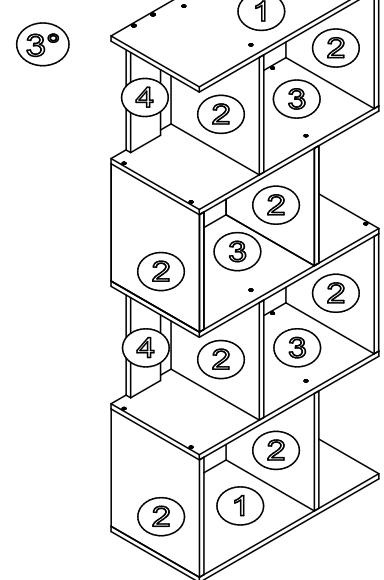

ESM 218

Movelbento
 Rua: Joana Guindani Tonello
 Bento Gonçalves, RS
 (54) 3454 7500
 www.movelbento.com.br

LISTA DE PEÇAS / LISTA DE PIEZAS/ LIST OF PIECES

PEÇAS / PIEZAS / PIECES	Dimensões / Dimensiones / Dimensions	Código/code	QTD.
Base/teto/ Base sup/ inf/ Upper/bottom base	① 600 x 295 x 15	60382	02
Lateral / Lateral / Side	② 340 x 295 x 15	49692	08
Prateleira / Repisa / Shelf	③ 600 x 295 x 15	60383	03
Pilastra / Pilastra / Pilaster	④ 340 X 100 X 15	60381	04

FERRAGENS / Herrajens / Hardware	DIMENSÕES / Dimensiones / Dimensions	QTD.
①  Parafuso estrutural	5 x 50	48
②  Sapata deslizador	—	10
③  Pregão	10 x 10	10
④  Chave Z allen	—	01

MONTAGEM / MONTAJE / ASSEMBLY