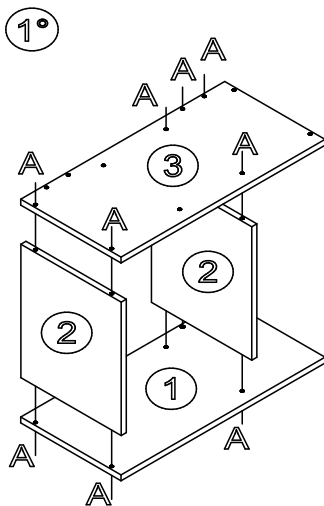

ESM 218

Movelbento
 Rua: Joana Guindani Tonello
 Bento Gonçalves, RS
 (54) 3454 7500
 www.movelbento.com.br

LISTA DE PEÇAS / LISTA DE PIEZAS/ LIST OF PIECES

PEÇAS / PIEZAS / PIECES	Dimensões / Dimensiones / Dimensions	Código/code	QTD.
Base/teto/ Base sup/ inf/ Upper/bottom base	① 600 x 295 x 15	60382	02
Lateral / Lateral / Side	② 340 x 295 x 15	49692	08
Prateleira / Repisa / Shelf	③ 600 x 295 x 15	60383	03
Pilastra / Pilastra / Pilaster	④ 340 X 100 X 15	60381	04

FERRAGENS / Herrajens / Hardware	DIMENSÕES / Dimensiones / Dimensions	QTD.
①  Parafuso estrutural	5 x 50	48
②  Sapata deslizador	—	10
③  Pregão	10 x 10	10
④  Chave Z allen	—	01

MONTAGEM / MONTAJE / ASSEMBLY