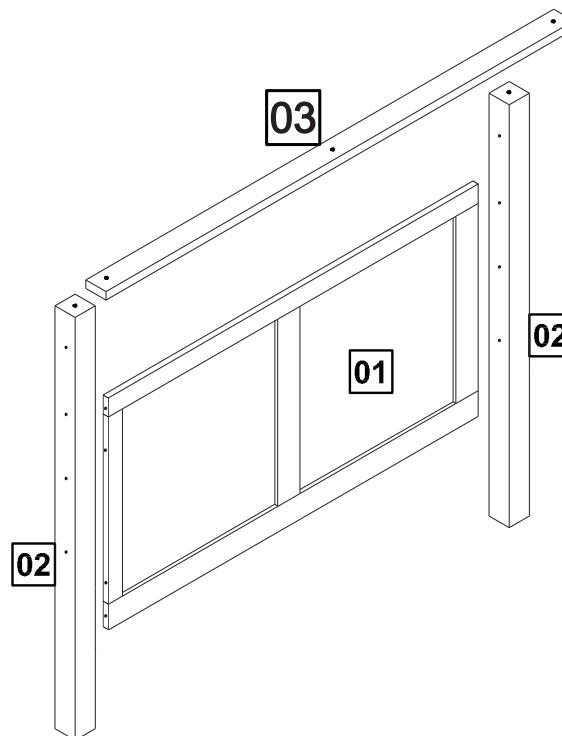

INSTRUÇÃO DE MONTAGEM

CABECEIRA 1,60 TOPÁZIO

Ref.: 9116

60min

Lista de peças

QT.

1-CABECEIRA PAINEL 9116.03BB	01
2-PÉ MAIOR 9116.10BB	02
3-TRAVESSA CABECEIRA 9116.02V	01

A

7 x 110

x08

B

x01

C

x03

D

8 x 30