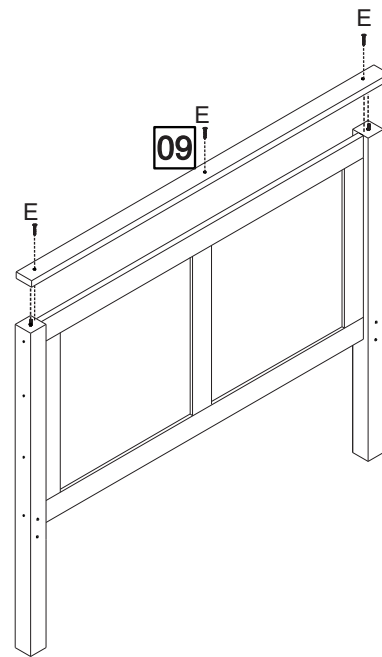

INSTRUÇÃO DE MONTAGEM

CABECEIRA 1,60 TOPÁZIO

Ref.: 9116

60min

Lista de peças

QT.

1-CABECEIRA PAINEL 9116.03BB	01
2-PÉ MAIOR 9116.10BB	02
3-TRAVESSA CABECEIRA 9116.02V	01

A

7 x 110

x08

B

x01

C

x03

D

8 x 30

x02

E

4 x 40

x03

F

x08

01

02