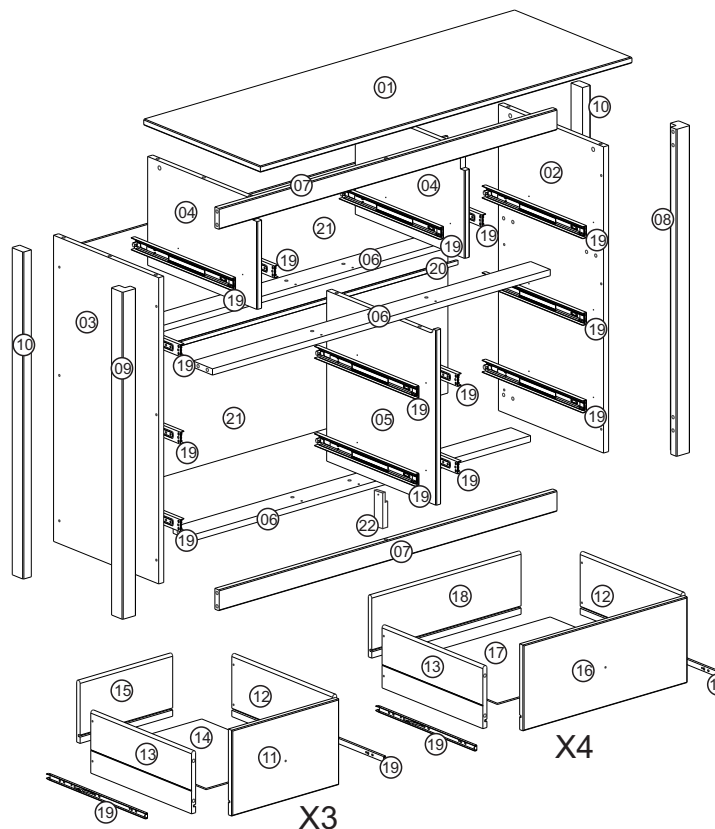

INSTRUÇÃO DE MONTAGEM

COMODA 7 GAVETAS TOPÁZIO

Ref.: 9136

Assembly Instruction / Instrucciones de montaje

Dresser 7 Drawers / Cómoda 7 Cajones

120min

Lista de peças

Parts list / Liste de piezas

	QT.
1- TAMPO Top / Tapa superior	01
2- LATERAL DIREITA Right side / Lateral derecho	01
3- LATERAL ESQUERDA Left side / Lateral izquierdo	01
4- DIVISÓRIA PEQUENA Small division / Pequeño Divisor	02
5- DIVISORIA Division / Divisor	01
6- TRAVESSA INTERNA Internal crossbeam / Travesaño interna	03
7- TRAVESSA FRONTAL Front crossbeam / Travesaño frontal	02
8- PÉ FRONTAL DIREITO Right front foot / Pie frontal derecho	01
9- PÉ FRONTAL ESQUERDO Left front foot / Pie frontal izquierdo	01
10- PÉ TRASEIRO Back foot / Pie trasero	02
11- FRENTE GAVETA PEQUENA Drawer front / Frente cajon	03
12- LATERAL GAVETA DIREITA Drawer right side / Lateral derecho cajon	07
13- LATERAL GAVETA ESQUERDA Drawer left side / Lateral izquierdo cajon	07
14- BASE GAVETA PEQUENA Small drawer base / Base cajon mas pequena	03
15- TRASEIRO GAVETA PEQUENA Small drawer back / Trasero cajon pequena	03
16- FRENTE GAVETA Drawer front / Carril metalico	04
17- BASE GAVETA Drawer base / Base del cajón	04
18- TRASEIRO GAVETA Back drawer / Cajón trasero	04
19- CORREDIÇA Drawer runner / Carril metalico	14
20- PERFIL Back strut / Puntal trasero	01
21-FORRO TRASEIRO Back panel / Panel trasero	02
22-PÉ CENTRAL Center foot / Pie central	01