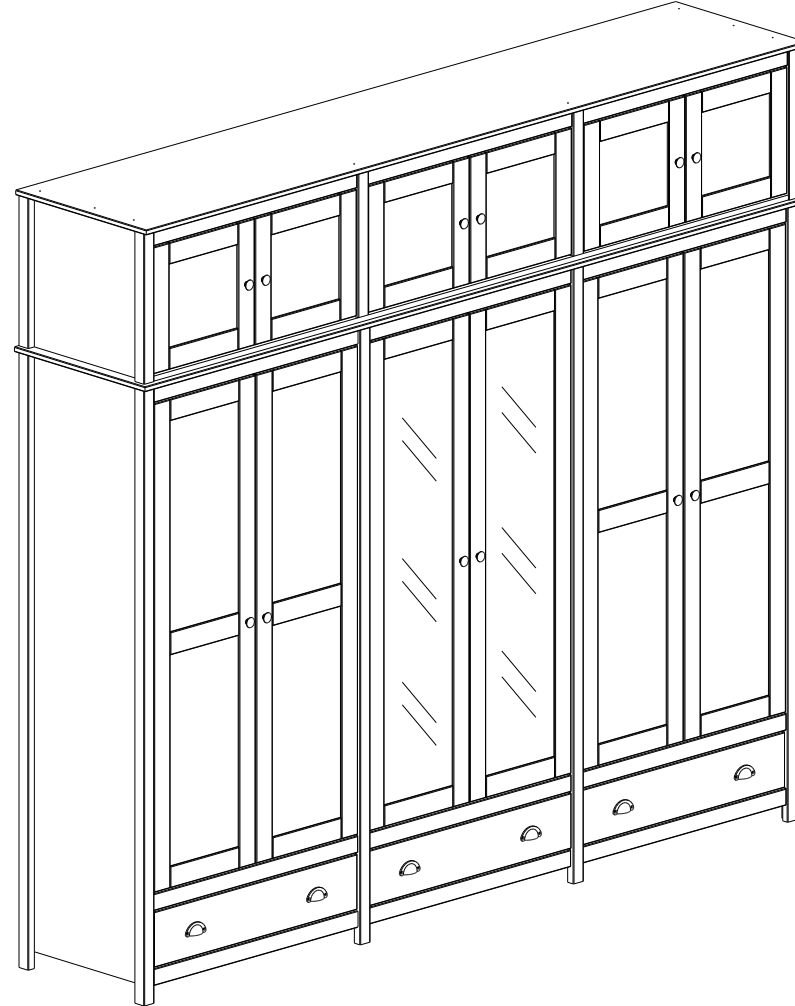

# INSTRUÇÃO DE MONTAGEM Assembly Instruction / Instrucciones de montaje

## GUARDA ROUPA 12 PORTAS 3 GAVETAS TOPÁZIO

Ref.: 9134

Wardrobe 12 Doors + 3 Drawers / Ropero 12 Puertas + 3 Cajones

3:45min

V:01

<b>A</b>		<b>B</b>		<b>C</b>		<b>D</b>		<b>E</b>		<b>F</b>		<b>G</b>		<b>H</b>		<b>I</b>		<b>J</b>		<b>L</b>	
<b>M</b>		<b>N</b>		<b>O</b>		<b>P</b>		<b>Q</b>		<b>R</b>		<b>S</b>		<b>T</b>		<b>U</b>		<b>V</b>			