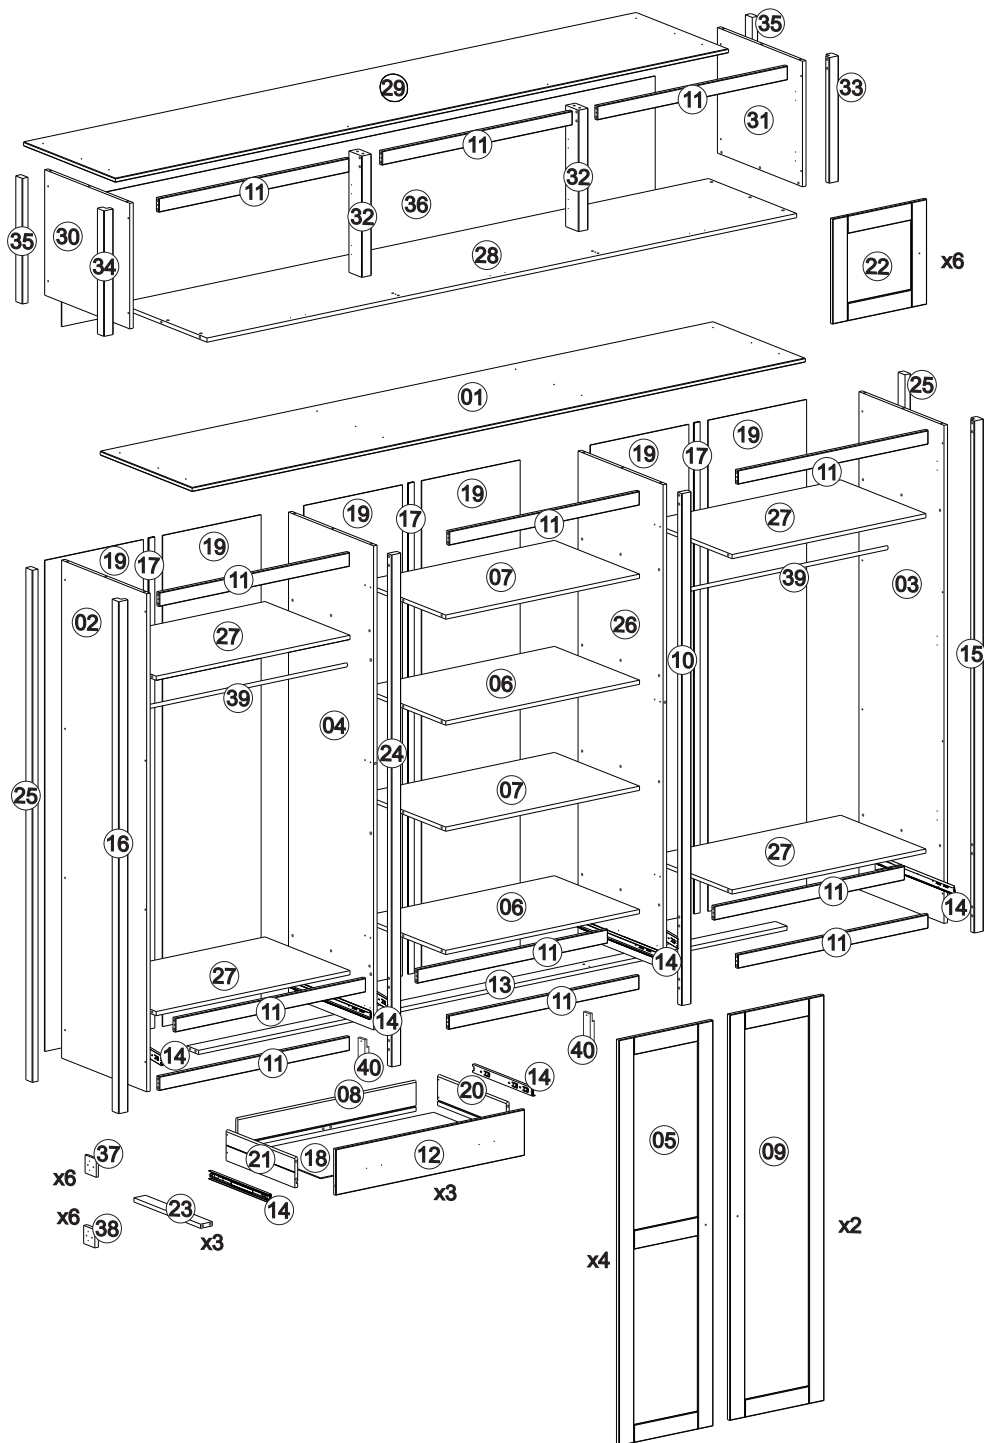

## Lista de peças

Parts list / Liste de piezas

	QT.		QT.
1- TAMPO Top / Tapa superior	01	21- LATERAL GAVETA ESQUERDA Drawer left side / Lateral izquierdo cajon	03
2- LATERAL ESQUERDA Left side / Lateral izquierdo	01	22- PORTA PEQUENA Small door / Porta mas pequena	06
3- LATERAL DIREITA Right side / Lateral derecho	01	23- SUPORTE GAVETA Drawer support / Soporte cajon	03
4- DIVISÓRIA ESQUERDA Left division / Divisoria central	01	24- TRAVESSA CENTRAL FRONTAL ESQUERDA Left front center crossbeam / Travesaño central frontal izquierdo	01
5- PORTAS Doors / Puertas	04	25- PÉ TRASEIRO Back feet / Pies trasero	02
6- PRATELEIRA FIXA MAIOR 828 mm Larger fixed shelf / Estanteria fija mas grande	02	26- DIVISÓRIA DIREITA Right Division / Divisoria derecho	01
7- PRATELEIRAS SOLTA MAIOR 828 mm Loose shelves / Estantes suelto	02	27- PRATELEIRA FIXA 823 mm Fixed shelf / Estante fija	04
8- TRASEIRO GAVETA Drawer smaller back / Trasero cajon más pequeño	03	28- BASE Base / Base	01
9- PORTA C/ ESPELHO Clothes rack / Perchero	02	29- CHAPÉU MALEIRO Trunk top / Tapa superior del baúl	01
10- TRAVESSA CENTRAL FRONTAL DIREITA Right front center crossbeam / Travesaño central frontal derecho	01	30- LATERAL ESQUERDA MALEIRO Left side maleiro / Maleiro lado izquierdo	01
11- TRAVESSA FRONTAL HORIZONTAL horizontal front crossbeam / Travesaño frontal horizontal	12	31- LATERAL DIREITA MALEIRO Right side maleiro / Maleiro lado derecho	01
12- FRENTE GAVETA Drawer smaller front / Frente cajon más pequeño	03	32- TRAVESSA VERTICAL Vertical crossbeam / Travesaño vertical	02
13- TRAVESSA INFERIOR TRASEIRA Back bottom crossbeam / Travesaño abajo trasero	01	33- PE DIREITO MALEIRO Maleiro right foot / Maleiro pie derecho	01
14- CORREDIÇAS Drawer runner / Carril metalico	06	34- PE ESQUERDO MALEIRO Maleiro left foot / Maleiro Pie izquierdo	01
15- PÉ FRONTAL DIREITO Right front foot / Pie frontal derecho	01	35- PE TRASEIRO Back feet / Pie trasero	02
16- PÉ FRONTAL ESQUERDO Left front foot / Pie frontal izquierdo	01	36- FORRO TRASEIRO Back panel / Painel lateral	01
17- PERFIL Back strut / Puntal trasero	03	37- SUPORTE DOBRADIÇA 9mm Hinge support 9mm / Soporte de bisagra 9mm	06
18- BASE GAVETA Drawer base / Base cajon	03	38- SUPORTE DOBRADIÇA 15mm Hinge support 15mm / Soporte de bisagra 15mm	06
19- FORRO TRASEIRO Back panel / Panel trasero	06	39- CABIDEIRO Clothes rack / Perchero	02
20- LATERAL GAVETA DIREITA Drawer Right side / Lateral derecho cajon	03	40- PE CENTRAL Center feet / Pies central	02