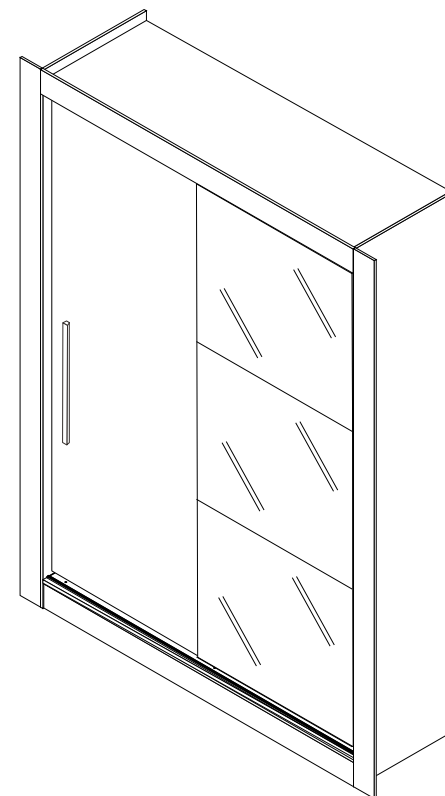

**07** Fixação do Tampo e da Moldura Superior e Lateral

Obs.: Sr Montador, favor alinhar o Conector (L) na parte Superior da moldura (13)

**08** Fixação das Costas

**09** Montagem das Gavetas

**10** Montagem das Portas

**11** Fixação dos trilhos

TRILHO INFERIOR  
23mm DA BORDA

**12** Fixação dos cabideiros

**13** Fixação das portas

**Sallêto**<sup>®</sup>  
móveis

**ROUPEIRO**  
**PANAMÁ**  
02 PORTAS

Para assistir o video de montagem,  
aponte a camera para o QR Code.

## LISTA DE PEÇAS

CÓD.	Nº.	DESCRIÇÃO	COMP.	LARG.	ESP.	QT
14194	01	Rodapé Frontal Pintado	1168	70	15	1
14192	02	Rodapé Traseiro Cru	1168	70	15	1
14193	03	Travessa Rodapé Cru	401	70	15	1
14180	04	Lateral esquerda Panamá	2080	450	12	1
14181	05	Lateral Direita Panamá	2080	450	12	1
14183	06	Base Inferior Panamá	1168	450	12	1
14185	07	Divisão Central	1588	325	12	1
14186	08	Prateleira Maior	578	325	12	2
14187	09	Prateleira Recuada	578	200	12	1
14184	10	Prateleira do Maleiro	1168	325	12	1
14189	11	Suporte Tampo Superior	365	155	12	1
14182	12	Tampo Superior Panamá	1168	450	12	1
14191	13	Moldura Superior	1127	80	12	1
14190	14	Moldura Lateral	2080	70	15	2
14208	15	Costa do Roupeiro	1990	591	3	3
14188	16	Frente da Gaveta	520	155	12	4
14195	17	Lateral da Gaveta	300	110	15	4
14196	18	Traseiro da Gaveta	473	70	15	2
14209	19	Fundo da Gaveta	488	307	3	2
14197	20	Portas	1953	598	15	1