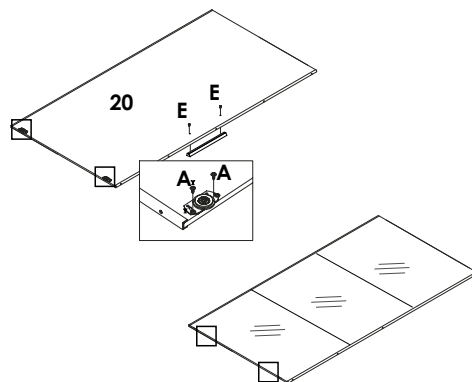

**07** Fixação do Tampo e da Moldura Superior e Lateral

Obs.: Sr Montador, favor alinhar o Conector (L) na parte Superior da moldura (13)

**08** Fixação das Costas

**09** Montagem das Gavetas

**10** Montagem das Portas

**11** Fixação dos trilhos

TRILHO INFERIOR  
23mm DA BORDA

**12** Fixação dos cabideiros

**13** Fixação das portas

**Sallêto**<sup>®</sup>  
móveis

**ROUPEIRO**  
**PANAMÁ**  
02 PORTAS

Para assistir o video de montagem,  
aponte a camera para o QR Code.

## LISTA DE PEÇAS

CÓD.	Nº.	DESCRIÇÃO	COMP.	LARG.	ESP.	QT
14194	01	Rodapé Frontal Pintado	1168	70	15	1
14192	02	Rodapé Traseiro Cru	1168	70	15	1
14193	03	Travessa Rodapé Cru	401	70	15	1
14180	04	Lateral esquerda Panamá	2080	450	12	1
14181	05	Lateral Direita Panamá	2080	450	12	1
14183	06	Base Inferior Panamá	1168	450	12	1
14185	07	Divisão Central	1588	325	12	1
14186	08	Prateleira Maior	578	325	12	2
14187	09	Prateleira Recuada	578	200	12	1
14184	10	Prateleira do Maleiro	1168	325	12	1
14189	11	Suporte Tampo Superior	365	155	12	1
14182	12	Tampo Superior Panamá	1168	450	12	1
14191	13	Moldura Superior	1127	80	12	1
14190	14	Moldura Lateral	2080	70	15	2
14208	15	Costa do Roupeiro	1990	591	3	3
14188	16	Frente da Gaveta	520	155	12	4
14195	17	Lateral da Gaveta	300	110	15	4
14196	18	Traseiro da Gaveta	473	70	15	2
14209	19	Fundo da Gaveta	488	307	3	2
14197	20	Portas	1953	598	15	1