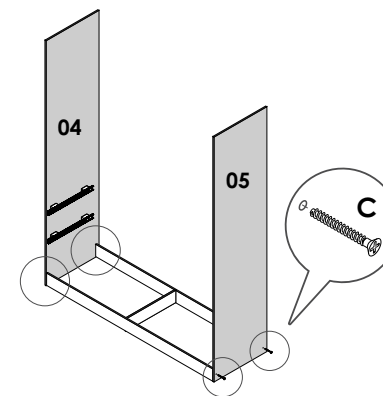

03 Montagem da Lateral Direita e Esquerda