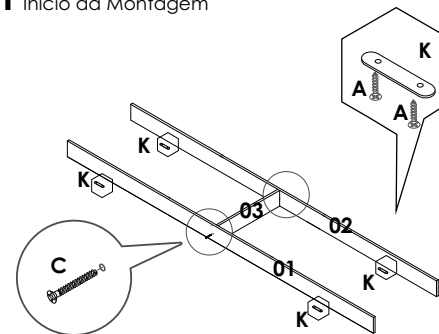

LISTA DE PEÇAS

CÓD.	Nº.	DESCRIÇÃO	COMP.	LARG.	ESP.	QT
14194	01	Rodapé Frontal Pintado	1168	70	15	1
14192	02	Rodapé Traseiro Cru	1168	70	15	1
14193	03	Travessa Rodapé Cru	401	70	15	1
14180	04	Lateral esquerda Panamá	2080	450	12	1
14181	05	Lateral Direita Panamá	2080	450	12	1
14183	06	Base Inferior Panamá	1168	450	12	1
14185	07	Divisão Central	1588	325	12	1
14186	08	Prateleira Maior	578	325	12	2
14187	09	Prateleira Recuada	578	200	12	1
14184	10	Prateleira do Maleiro	1168	325	12	1
14189	11	Suporte Tampo Superior	365	155	12	1
14182	12	Tampo Superior Panamá	1168	450	12	1
14191	13	Moldura Superior	1127	80	12	1
14190	14	Moldura Lateral	2080	70	15	2
14208	15	Costa do Roupeiro	1990	591	3	3
14188	16	Frente da Gaveta	520	155	12	4
14195	17	Lateral da Gaveta	300	110	15	4
14196	18	Traseiro da Gaveta	473	70	15	2
14209	19	Fundo da Gaveta	488	307	3	2
14197	20	Portas	1953	598	15	1

LISTA DE FERRAGENS

A Parafuso 3,5x12	X103	B Parafuso 3,5x40 (Traseiro Gaveta)	X04	C Parafuso 5x40 (montagem estrutural)	X32
D Parafuso 3,5x35	X16	E Parafuso 3,5x22 (Puxador Porta)	X06	F Prego 8x8	X60
G Cantoneira 4 furos para gaveta	X04	H Cavilha 6x30	X10	I Cavilha 6x50	X03
J Suporte Cabide	X04	K Sapata	X06	L Conector	X11
M Calço Correição	X08	N Parafuso 3,5x16	X16	O Correção Telescopica 300 mm	X02
P Fixador de Costas	X15	Q Trilho de alumínio	X01		
R Calha Superior	X01	Medidas em mm			

01 Início da Montagem