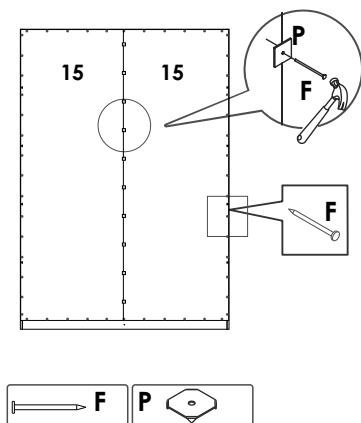

**07** Fixação do Tampo e da Moldura Superior e Lateral

Obs.: Sr Montador, favor alinhar o Conector (L) na parte Superior da moldura (13)

**08** Fixação das Costas

**09** Montagem das Gavetas

**10** Montagem das Portas

**11** Fixação dos trilhos

TRILHO INFERIOR  
23mm DA BORDA

**12** Fixação dos cabideiros

**13** Fixação das portas

**Sallêto**<sup>®</sup>  
móveis

**ROUPEIRO**  
**PANAMÁ**  
02 PORTAS

Para assistir o video de montagem,  
aponte a camera para o QR Code.

## LISTA DE PEÇAS

CÓD.	Nº.	DESCRIÇÃO	COMP.	LARG.	ESP.	QT
14194	01	Rodapé Frontal Pintado	1168	70	15	1
14192	02	Rodapé Traseiro Cru	1168	70	15	1
14193	03	Travessa Rodapé Cru	401	70	15	1
14180	04	Lateral esquerda Panamá	2080	450	12	1
14181	05	Lateral Direita Panamá	2080	450	12	1
14183	06	Base Inferior Panamá	1168	450	12	1
14185	07	Divisão Central	1588	325	12	1
14186	08	Prateleira Maior	578	325	12	2
14187	09	Prateleira Recuada	578	200	12	1
14184	10	Prateleira do Maleiro	1168	325	12	1
14189	11	Suporte Tampo Superior	365	155	12	1
14182	12	Tampo Superior Panamá	1168	450	12	1
14191	13	Moldura Superior	1127	80	12	1
14190	14	Moldura Lateral	2080	70	15	2
14208	15	Costa do Roupeiro	1990	591	3	3
14188	16	Frente da Gaveta	520	155	12	4
14195	17	Lateral da Gaveta	300	110	15	4
14196	18	Traseiro da Gaveta	473	70	15	2
14209	19	Fundo da Gaveta	488	307	3	2
14197	20	Portas	1953	598	15	1