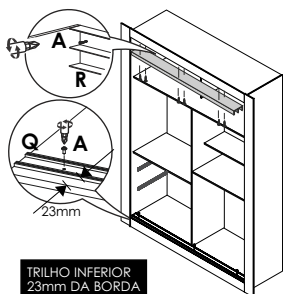

**07** Fixação do Tampo e da Moldura Superior e Lateral

Obs.: Sr Montador, favor alinhar o Conector (L) na parte Superior da moldura (13)

**08** Fixação das Costas

**09** Montagem das Gavetas

**10** Montagem das Portas

**11** Fixação dos trilhos

TRILHO INFERIOR  
23mm DA BORDA

**12** Fixação dos cabideiros

**13** Fixação das portas

**Sallêto**<sup>®</sup>  
móveis

**ROUPEIRO**  
**PANAMÁ**  
02 PORTAS

Para assistir o video de montagem,  
aponte a camera para o QR Code.