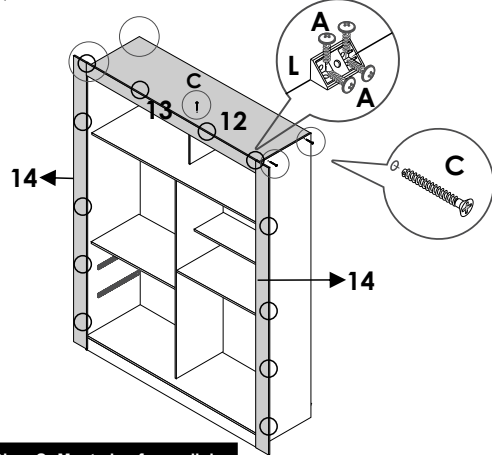

**07** Fixação do Tampo e da Moldura Superior e Lateral

Obs.: Sr Montador, favor alinhar o Conector (L) na parte Superior da moldura (13)

**08** Fixação das Costas

**09** Montagem das Gavetas

**10** Montagem das Portas

**11** Fixação dos trilhos

TRILHO INFERIOR  
23mm DA BORDA

**12** Fixação dos cabideiros

**13** Fixação das portas

**Sallêto**<sup>®</sup>  
móveis

**ROUPEIRO**  
**PANAMÁ**  
02 PORTAS

Para assistir o video de montagem,  
aponte a camera para o QR Code.

## LISTA DE PEÇAS

CÓD.	Nº.	DESCRIÇÃO	COMP.	LARG.	ESP.	QT
14194	01	Rodapé Frontal Pintado	1168	70	15	1
14192	02	Rodapé Traseiro Cru	1168	70	15	1
14193	03	Travessa Rodapé Cru	401	70	15	1
14180	04	Lateral esquerda Panamá	2080	450	12	1
14181	05	Lateral Direita Panamá	2080	450	12	1
14183	06	Base Inferior Panamá	1168	450	12	1
14185	07	Divisão Central	1588	325	12	1
14186	08	Prateleira Maior	578	325	12	2
14187	09	Prateleira Recuada	578	200	12	1
14184	10	Prateleira do Maleiro	1168	325	12	1
14189	11	Suporte Tampo Superior	365	155	12	1
14182	12	Tampo Superior Panamá	1168	450	12	1
14191	13	Moldura Superior	1127	80	12	1
14190	14	Moldura Lateral	2080	70	15	2
14208	15	Costa do Roupeiro	1990	591	3	3
14188	16	Frente da Gaveta	520	155	12	4
14195	17	Lateral da Gaveta	300	110	15	4
14196	18	Traseiro da Gaveta	473	70	15	2
14209	19	Fundo da Gaveta	488	307	3	2
14197	20	Portas	1953	598	15	1