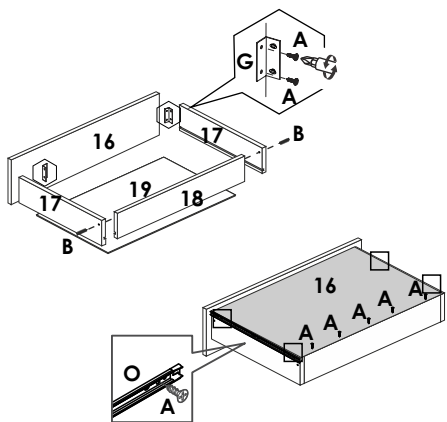

**07** Fixação do Tampo e da Moldura Superior e Lateral

Obs.: Sr Montador, favor alinhar o Conector (L) na parte Superior da moldura (13)

**08** Fixação das Costas

**09** Montagem das Gavetas

**10** Montagem das Portas

**11** Fixação dos trilhos

TRILHO INFERIOR  
23mm DA BORDA

**12** Fixação dos cabideiros

**13** Fixação das portas

**Sallêto**<sup>®</sup>  
móveis

**ROUPEIRO**  
**PANAMÁ**  
02 PORTAS

Para assistir o video de montagem,  
aponte a camera para o QR Code.

## LISTA DE PEÇAS

CÓD.	Nº.	DESCRIÇÃO	COMP.	LARG.	ESP.	QT
14194	01	Rodapé Frontal Pintado	1168	70	15	1
14192	02	Rodapé Traseiro Cru	1168	70	15	1
14193	03	Travessa Rodapé Cru	401	70	15	1
14180	04	Lateral esquerda Panamá	2080	450	12	1
14181	05	Lateral Direita Panamá	2080	450	12	1
14183	06	Base Inferior Panamá	1168	450	12	1
14185	07	Divisão Central	1588	325	12	1
14186	08	Prateleira Maior	578	325	12	2
14187	09	Prateleira Recuada	578	200	12	1
14184	10	Prateleira do Maleiro	1168	325	12	1
14189	11	Suporte Tampo Superior	365	155	12	1
14182	12	Tampo Superior Panamá	1168	450	12	1
14191	13	Moldura Superior	1127	80	12	1
14190	14	Moldura Lateral	2080	70	15	2
14208	15	Costa do Roupeiro	1990	591	3	3
14188	16	Frente da Gaveta	520	155	12	4
14195	17	Lateral da Gaveta	300	110	15	4
14196	18	Traseiro da Gaveta	473	70	15	2
14209	19	Fundo da Gaveta	488	307	3	2
14197	20	Portas	1953	598	15	1