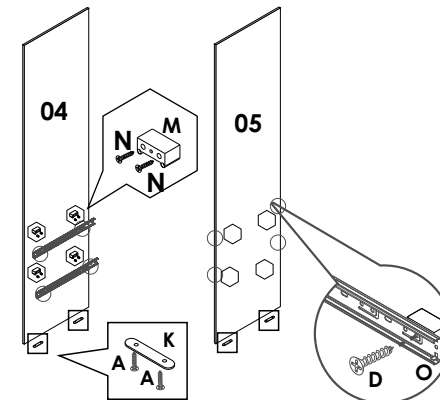

02 Montagem das Laterais