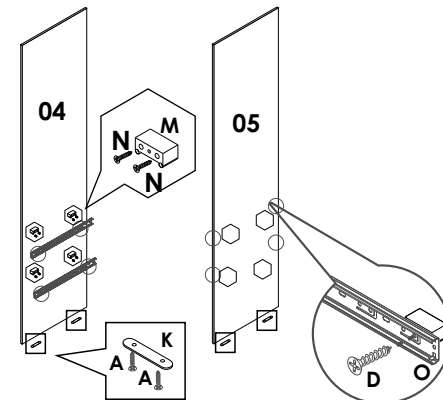

02 Montagem das Laterais