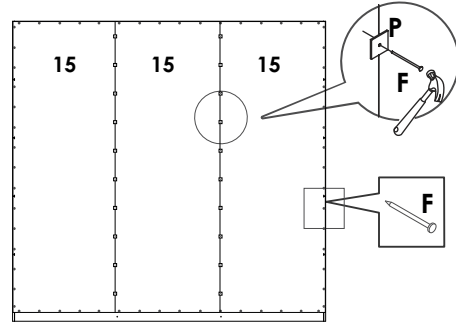

07 Fixação do Tampo e da Moldura Superior e Lateral

Obs.: Sr Montador, favor alinhar o Conector (L) na parte Superior da moldura (13)

08 Fixação das Costas

09 Montagem das Gavetas

10 Montagem das Portas

11 Fixação dos trilhos

TRILHO INFERIOR 23mm DA BORDA

12 Fixação dos cabideiros

13 Fixação das portas

ROUPEIRO
PANAMÁ
03 PORTAS

Para assistir o video de montagem, aponte a camera para o QR Code.

LISTA DE PEÇAS

CÓD.	Nº.	DESCRIÇÃO	COMP.	LARG.	ESP.	QT
	01	Rodapé Frontal Pintado	1758	70	15	1
	02	Rodapé Traseiro Cru	1758	70	15	1
	03	Travessa Rodapé Cru	401	70	15	2
	04	Lateral esquerda Panamá	2080	450	12	1
	05	Lateral Direita Panamá	2080	450	12	1
	06	Base Inferior Panamá	1758	450	12	1
	07	Divisão Esquerda/Direita	1588	325	12	2
	08	Prateleira Maior	578	325	12	3
	09	Prateleira Recuada	578	200	12	1
	10	Prateleira do Maleiro	1758	325	12	1
	11	Suporte Tampo Superior	365	155	12	2
	12	Tampo Superior Panamá	1758	450	12	1
	13	Moldura Superior	1715	80	12	1
	14	Moldura Lateral	2080	70	15	2
	15	Costa do Roupeiro	1990	591	3	3
	16	Frente da Gaveta	520	155	12	4
	17	Lateral da Gaveta	300	110	15	8
	18	Traseiro da Gaveta	473	70	15	4
	19	Fundo da Gaveta	488	307	3	4
	20	Portas Lateral	1953	598	15	2
	21	Porta Central	1953	598	15	1