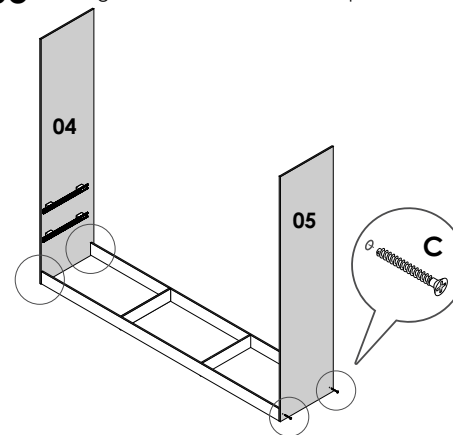

TRILHO INFERIOR 23mm DA BORDA

12 Fixação dos cabideiros

13 Fixação das portas

ROUPEIRO
PANAMÁ
03 PORTAS

Para assistir o video de montagem, aponte a camera para o QR Code.

LISTA DE PEÇAS

CÓD.	Nº.	DESCRIÇÃO	COMP.	LARG.	ESP.	QT
	01	Rodapé Frontal Pintado	1758	70	15	1
	02	Rodapé Traseiro Cru	1758	70	15	1
	03	Travessa Rodapé Cru	401	70	15	2
	04	Lateral esquerda Panamá	2080	450	12	1
	05	Lateral Direita Panamá	2080	450	12	1
	06	Base Inferior Panamá	1758	450	12	1
	07	Divisão Esquerda/Direita	1588	325	12	2
	08	Prateleira Maior	578	325	12	3
	09	Prateleira Recuada	578	200	12	1
	10	Prateleira do Maleiro	1758	325	12	1
	11	Suporte Tampo Superior	365	155	12	2
	12	Tampo Superior Panamá	1758	450	12	1
	13	Moldura Superior	1715	80	12	1
	14	Moldura Lateral	2080	70	15	2
	15	Costa do Roupeiro	1990	591	3	3
	16	Frente da Gaveta	520	155	12	4
	17	Lateral da Gaveta	300	110	15	8
	18	Traseiro da Gaveta	473	70	15	4
	19	Fundo da Gaveta	488	307	3	4
	20	Portas Lateral	1953	598	15	2
	21	Porta Central	1953	598	15	1

LISTA DE FERRAGENS

A  Parafuso 3,5x12	X152	B  Parafuso 3,5x40 (Traseiro Gaveta)	X08	C  Parafuso 5x40 (montagem estrutura)	X40
D  Parafuso 3,5x35	X16	E  Parafuso 3,5x22 (Puxador Porta)	X06	F  Prego 8x8	X80
G  Cantoneira 4 furos para gaveta	X08	H  Cavilha 6x30	X20	I  Cavilha 6x50	X06
J  Suporte Cabide	X06	K  Sapata	X08	L  Conector	X12
M  Calço Corrediça	X16	N  Parafuso 3,5x16	X16	O  Corrediça Telescopica 300 mm	X04
P  Fixador de Costas	X20	Q  Trilho de alumínio	X01		
R  Calha Superior	X01	Medidas em mm			
					

01 Início da Montagem

02 Montagem das Laterais

03 Montagem da Lateral Direita e Esquerda

04 Fixação das Divisões

05 Montagem das Divisões na Base

06 Montagem das Prateleiras e do Tampo Superior

Agora que você já comprou o seu móvel, ele merece ser montado do jeito certo.