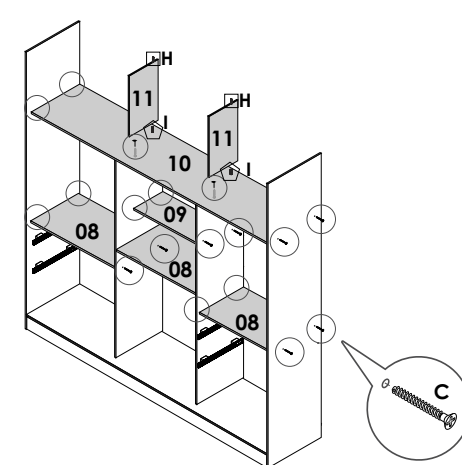

TRILHO INFERIOR 23mm DA BORDA

12 Fixação dos cabideiros

13 Fixação das portas

ROUPEIRO
PANAMÁ
03 PORTAS

Para assistir o video de montagem, aponte a camera para o QR Code.

LISTA DE PEÇAS

CÓD.	Nº.	DESCRIÇÃO	COMP.	LARG.	ESP.	QT
	01	Rodapé Frontal Pintado	1758	70	15	1
	02	Rodapé Traseiro Cru	1758	70	15	1
	03	Travessa Rodapé Cru	401	70	15	2
	04	Lateral esquerda Panamá	2080	450	12	1
	05	Lateral Direita Panamá	2080	450	12	1
	06	Base Inferior Panamá	1758	450	12	1
	07	Divisão Esquerda/Direita	1588	325	12	2
	08	Prateleira Maior	578	325	12	3
	09	Prateleira Recuada	578	200	12	1
	10	Prateleira do Maleiro	1758	325	12	1
	11	Suporte Tampo Superior	365	155	12	2
	12	Tampo Superior Panamá	1758	450	12	1
	13	Moldura Superior	1715	80	12	1
	14	Moldura Lateral	2080	70	15	2
	15	Costa do Roupeiro	1990	591	3	3
	16	Frente da Gaveta	520	155	12	4
	17	Lateral da Gaveta	300	110	15	8
	18	Traseiro da Gaveta	473	70	15	4
	19	Fundo da Gaveta	488	307	3	4
	20	Portas Lateral	1953	598	15	2
	21	Porta Central	1953	598	15	1

LISTA DE FERRAGENS

A  Parafuso 3,5x12	X152	B  Parafuso 3,5x40 (Traseiro Gaveta)	X08	C  Parafuso 5x40 (montagem estrutura)	X40
D  Parafuso 3,5x35	X16	E  Parafuso 3,5x22 (Puxador Porta)	X06	F  Prego 8x8	X80
G  Cantoneira 4 furos para gaveta	X08	H  Cavilha 6x30	X20	I  Cavilha 6x50	X06
J  Suporte Cabide	X06	K  Sapata	X08	L  Conector	X12
M  Calço Corrediça	X16	N  Parafuso 3,5x16	X16	O  Corrediça Telescopica 300 mm	X04
P  Fixador de Costas	X20	Q  Trilho de alumínio	X01		
R  Calha Superior	X01	Medidas em mm			
					

01 Início da Montagem

02 Montagem das Laterais

03 Montagem da Lateral Direita e Esquerda

04 Fixação das Divisões

05 Montagem das Divisões na Base

06 Montagem das Prateleiras e do Tampo Superior

Agora que você já comprou o seu móvel, ele merece ser montado do jeito certo.