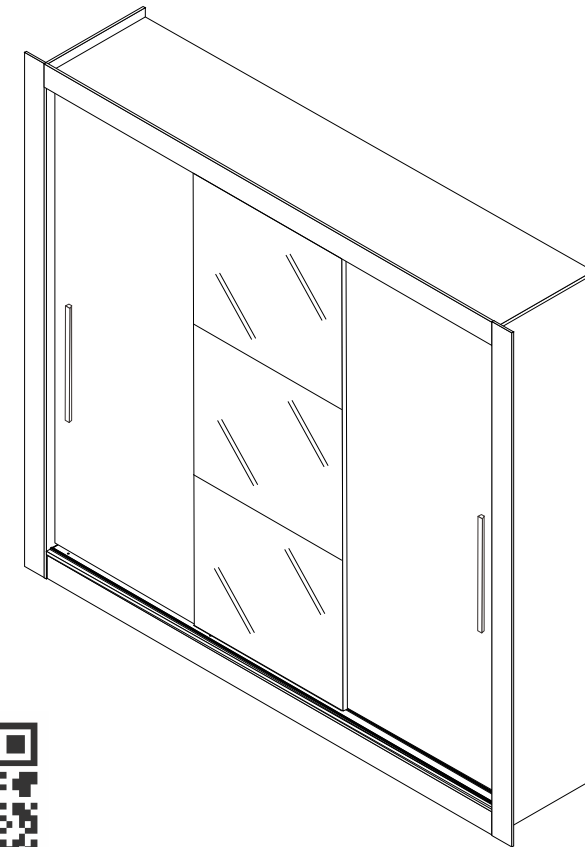

07 Fixação do Tampo e da Moldura Superior e Lateral

Obs.: Sr Montador, favor alinhar o Conector (L) na parte Superior da moldura (13)

08 Fixação das Costas

09 Montagem das Gavetas

10 Montagem das Portas

11 Fixação dos trilhos

TRILHO INFERIOR 23mm DA BORDA

12 Fixação dos cabideiros

13 Fixação das portas

ROUPEIRO
PANAMÁ
03 PORTAS

Para assistir o video de montagem, aponte a camera para o QR Code.

LISTA DE PEÇAS

CÓD.	Nº.	DESCRIÇÃO	COMP.	LARG.	ESP.	QT
	01	Rodapé Frontal Pintado	1758	70	15	1
	02	Rodapé Traseiro Cru	1758	70	15	1
	03	Travessa Rodapé Cru	401	70	15	2
	04	Lateral esquerda Panamá	2080	450	12	1
	05	Lateral Direita Panamá	2080	450	12	1
	06	Base Inferior Panamá	1758	450	12	1
	07	Divisão Esquerda/Direita	1588	325	12	2
	08	Prateleira Maior	578	325	12	3
	09	Prateleira Recuada	578	200	12	1
	10	Prateleira do Maleiro	1758	325	12	1
	11	Suporte Tampo Superior	365	155	12	2
	12	Tampo Superior Panamá	1758	450	12	1
	13	Moldura Superior	1715	80	12	1
	14	Moldura Lateral	2080	70	15	2
	15	Costa do Roupeiro	1990	591	3	3
	16	Frente da Gaveta	520	155	12	4
	17	Lateral da Gaveta	300	110	15	8
	18	Traseiro da Gaveta	473	70	15	4
	19	Fundo da Gaveta	488	307	3	4
	20	Portas Lateral	1953	598	15	2
	21	Porta Central	1953	598	15	1

01 Início da Montagem

02 Montagem das Laterais

03 Montagem da Lateral Direita e Esquerda

04 Fixação das Divisões

05 Montagem das Divisões na Base

06 Montagem das Prateleiras e do Tampo Superior

Agora que você já comprou o seu móvel, ele merece ser montado do jeito certo.