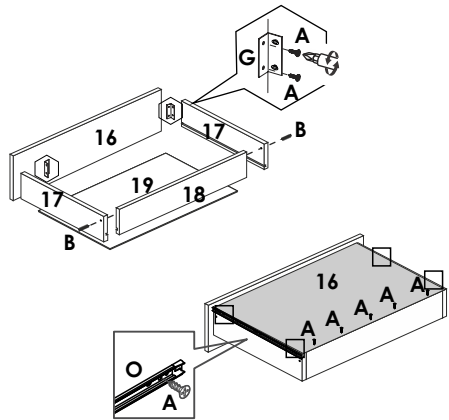

07 Fixação do Tampo e da Moldura Superior e Lateral

Obs.: Sr Montador, favor alinhar o Conector (L) na parte Superior da moldura (13)

08 Fixação das Costas

09 Montagem das Gavetas

10 Montagem das Portas

11 Fixação dos trilhos

TRILHO INFERIOR 23mm DA BORDA

12 Fixação dos cabideiros

13 Fixação das portas

ROUPEIRO
PANAMÁ
03 PORTAS

Para assistir o video de montagem, aponte a camera para o QR Code.

LISTA DE PEÇAS

CÓD.	Nº.	DESCRIÇÃO	COMP.	LARG.	ESP.	QT
	01	Rodapé Frontal Pintado	1758	70	15	1
	02	Rodapé Traseiro Cru	1758	70	15	1
	03	Travessa Rodapé Cru	401	70	15	2
	04	Lateral esquerda Panamá	2080	450	12	1
	05	Lateral Direita Panamá	2080	450	12	1
	06	Base Inferior Panamá	1758	450	12	1
	07	Divisão Esquerda/Direita	1588	325	12	2
	08	Prateleira Maior	578	325	12	3
	09	Prateleira Recuada	578	200	12	1
	10	Prateleira do Maleiro	1758	325	12	1
	11	Suporte Tampo Superior	365	155	12	2
	12	Tampo Superior Panamá	1758	450	12	1
	13	Moldura Superior	1715	80	12	1
	14	Moldura Lateral	2080	70	15	2
	15	Costa do Roupeiro	1990	591	3	3
	16	Frente da Gaveta	520	155	12	4
	17	Lateral da Gaveta	300	110	15	8
	18	Traseiro da Gaveta	473	70	15	4
	19	Fundo da Gaveta	488	307	3	4
	20	Portas Lateral	1953	598	15	2
	21	Porta Central	1953	598	15	1

01 Início da Montagem

02 Montagem das Laterais

03 Montagem da Lateral Direita e Esquerda

04 Fixação das Divisões

05 Montagem das Divisões na Base

06 Montagem das Prateleiras e do Tampo Superior

Agora que você já comprou o seu móvel, ele merece ser montado do jeito certo.