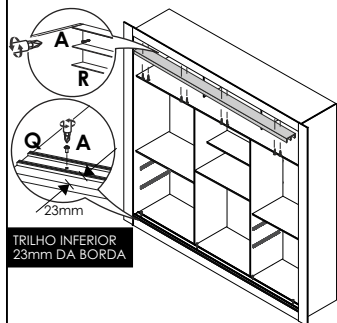

07 Fixação do Tampo e da Moldura Superior e Lateral

Obs.: Sr Montador, favor alinhar o Conector (L) na parte Superior da moldura (13)

08 Fixação das Costas

09 Montagem das Gavetas

10 Montagem das Portas

11 Fixação dos trilhos

TRILHO INFERIOR 23mm DA BORDA

12 Fixação dos cabideiros

13 Fixação das portas

ROUPEIRO
PANAMÁ
03 PORTAS

Para assistir o video de montagem, aponte a camera para o QR Code.

LISTA DE PEÇAS

CÓD.	Nº.	DESCRIÇÃO	COMP.	LARG.	ESP.	QT
	01	Rodapé Frontal Pintado	1758	70	15	1
	02	Rodapé Traseiro Cru	1758	70	15	1
	03	Travessa Rodapé Cru	401	70	15	2
	04	Lateral esquerda Panamá	2080	450	12	1
	05	Lateral Direita Panamá	2080	450	12	1
	06	Base Inferior Panamá	1758	450	12	1
	07	Divisão Esquerda/Direita	1588	325	12	2
	08	Prateleira Maior	578	325	12	3
	09	Prateleira Recuada	578	200	12	1
	10	Prateleira do Maleiro	1758	325	12	1
	11	Suporte Tampo Superior	365	155	12	2
	12	Tampo Superior Panamá	1758	450	12	1
	13	Moldura Superior	1715	80	12	1
	14	Moldura Lateral	2080	70	15	2
	15	Costa do Roupeiro	1990	591	3	3
	16	Frente da Gaveta	520	155	12	4
	17	Lateral da Gaveta	300	110	15	8
	18	Traseiro da Gaveta	473	70	15	4
	19	Fundo da Gaveta	488	307	3	4
	20	Portas Lateral	1953	598	15	2
	21	Porta Central	1953	598	15	1