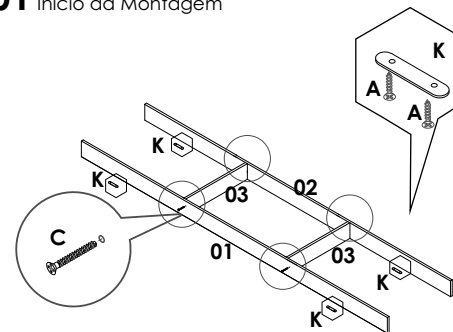

LISTA DE PEÇAS

CÓD.	Nº.	DESCRIÇÃO	COMP.	LARG.	ESP.	QT
	01	Rodapé Frontal Pintado	1758	70	15	1
	02	Rodapé Traseiro Cru	1758	70	15	1
	03	Travessa Rodapé Cru	401	70	15	2
	04	Lateral esquerda Panamá	2080	450	12	1
	05	Lateral Direita Panamá	2080	450	12	1
	06	Base Inferior Panamá	1758	450	12	1
	07	Divisão Esquerda/Direita	1588	325	12	2
	08	Prateleira Maior	578	325	12	3
	09	Prateleira Recuada	578	200	12	1
	10	Prateleira do Maleiro	1758	325	12	1
	11	Suporte Tampo Superior	365	155	12	2
	12	Tampo Superior Panamá	1758	450	12	1
	13	Moldura Superior	1715	80	12	1
	14	Moldura Lateral	2080	70	15	2
	15	Costa do Roupeiro	1990	591	3	3
	16	Frente da Gaveta	520	155	12	4
	17	Lateral da Gaveta	300	110	15	8
	18	Traseiro da Gaveta	473	70	15	4
	19	Fundo da Gaveta	488	307	3	4
	20	Portas Lateral	1953	598	15	2
	21	Porta Central	1953	598	15	1

LISTA DE FERRAGENS

A Parafuso 3,5x12	X152	B Parafuso 3,5x40 (Traseiro Gaveta)	X08	C Parafuso 5x40 (montagem estrutura)	X40
D Parafuso 3,5x35	X16	E Parafuso 3,5x22 (Puxador Porta)	X06	F Prego 8x8	X80
G Cantoneira 4 furos para gaveta	X08	H Cavilha 6x30	X20	I Cavilha 6x50	X06
J Suporte Cabide	X06	K Sapata	X08	L Conector	X12
M Calço Corrediça	X16	N Parafuso 3,5x16	X16	O Corrediça Telescopica 300 mm	X04
P Fixador de Costas	X20	Q Trilho de alumínio	X01		
R Calha Superior	X01	Medidas em mm			

01 Início da Montagem