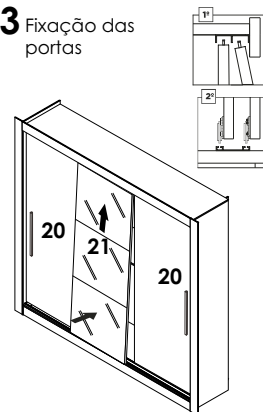

07 Fixação do Tampo e da Moldura Superior e Lateral

Obs.: Sr Montador, favor alinhar o Conector (L) na parte Superior da moldura (13)

08 Fixação das Costas

09 Montagem das Gavetas

10 Montagem das Portas

11 Fixação dos trilhos

TRILHO INFERIOR 23mm DA BORDA

12 Fixação dos cabideiros

13 Fixação das portas

ROUPEIRO
PANAMÁ
03 PORTAS

Para assistir o video de montagem, aponte a camera para o QR Code.

LISTA DE PEÇAS

CÓD.	Nº.	DESCRIÇÃO	COMP.	LARG.	ESP.	QT
	01	Rodapé Frontal Pintado	1758	70	15	1
	02	Rodapé Traseiro Cru	1758	70	15	1
	03	Travessa Rodapé Cru	401	70	15	2
	04	Lateral esquerda Panamá	2080	450	12	1
	05	Lateral Direita Panamá	2080	450	12	1
	06	Base Inferior Panamá	1758	450	12	1
	07	Divisão Esquerda/Direita	1588	325	12	2
	08	Prateleira Maior	578	325	12	3
	09	Prateleira Recuada	578	200	12	1
	10	Prateleira do Maleiro	1758	325	12	1
	11	Suporte Tampo Superior	365	155	12	2
	12	Tampo Superior Panamá	1758	450	12	1
	13	Moldura Superior	1715	80	12	1
	14	Moldura Lateral	2080	70	15	2
	15	Costa do Roupeiro	1990	591	3	3
	16	Frente da Gaveta	520	155	12	4
	17	Lateral da Gaveta	300	110	15	8
	18	Traseiro da Gaveta	473	70	15	4
	19	Fundo da Gaveta	488	307	3	4
	20	Portas Lateral	1953	598	15	2
	21	Porta Central	1953	598	15	1