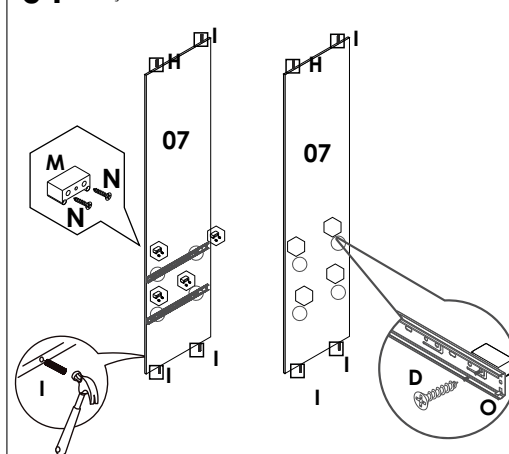

TRILHO INFERIOR 23mm DA BORDA

12 Fixação dos cabideiros

13 Fixação das portas

ROUPEIRO
PANAMÁ
03 PORTAS

Para assistir o video de montagem, aponte a camera para o QR Code.

LISTA DE PEÇAS

CÓD.	Nº.	DESCRIÇÃO	COMP.	LARG.	ESP.	QT
	01	Rodapé Frontal Pintado	1758	70	15	1
	02	Rodapé Traseiro Cru	1758	70	15	1
	03	Travessa Rodapé Cru	401	70	15	2
	04	Lateral esquerda Panamá	2080	450	12	1
	05	Lateral Direita Panamá	2080	450	12	1
	06	Base Inferior Panamá	1758	450	12	1
	07	Divisão Esquerda/Direita	1588	325	12	2
	08	Prateleira Maior	578	325	12	3
	09	Prateleira Recuada	578	200	12	1
	10	Prateleira do Maleiro	1758	325	12	1
	11	Suporte Tampo Superior	365	155	12	2
	12	Tampo Superior Panamá	1758	450	12	1
	13	Moldura Superior	1715	80	12	1
	14	Moldura Lateral	2080	70	15	2
	15	Costa do Roupeiro	1990	591	3	3
	16	Frente da Gaveta	520	155	12	4
	17	Lateral da Gaveta	300	110	15	8
	18	Traseiro da Gaveta	473	70	15	4
	19	Fundo da Gaveta	488	307	3	4
	20	Portas Lateral	1953	598	15	2
	21	Porta Central	1953	598	15	1

LISTA DE FERRAGENS

A  Parafuso 3,5x12	X152	B  Parafuso 3,5x40 (Traseiro Gaveta)	X08	C  Parafuso 5x40 (montagem estrutura)	X40
D  Parafuso 3,5x35	X16	E  Parafuso 3,5x22 (Puxador Porta)	X06	F  Prego 8x8	X80
G  Cantoneira 4 furos para gaveta	X08	H  Cavilha 6x30	X20	I  Cavilha 6x50	X06
J  Suporte Cabide	X06	K  Sapata	X08	L  Conector	X12
M  Calço Corrediça	X16	N  Parafuso 3,5x16	X16	O  Corrediça Telescopica 300 mm	X04
P  Fixador de Costas	X20	Q  Trilho de alumínio	X01		
R  Calha Superior	X01	Medidas em mm			
					

01 Início da Montagem

02 Montagem das Laterais

03 Montagem da Lateral Direita e Esquerda

04 Fixação das Divisões

05 Montagem das Divisões na Base

06 Montagem das Prateleiras e do Tampo Superior

Agora que você já comprou o seu móvel, ele merece ser montado do jeito certo.