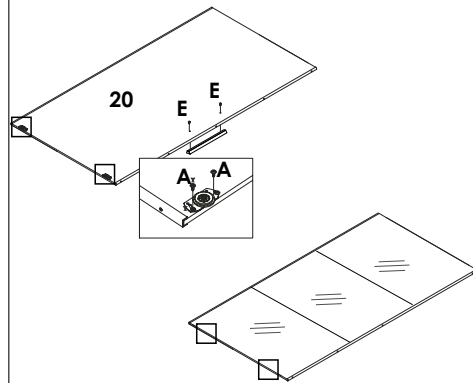

07 Fixação do Tampo e da Moldura Superior e Lateral

Obs.: Sr Montador, favor alinhar o Conector (L) na parte Superior da moldura (13)

08 Fixação das Costas

09 Montagem das Gavetas

10 Montagem das Portas

11 Fixação dos trilhos

TRILHO INFERIOR 23mm DA BORDA

12 Fixação dos cabideiros

13 Fixação das portas

ROUPEIRO
PANAMÁ
03 PORTAS

Para assistir o video de montagem, aponte a camera para o QR Code.

LISTA DE PEÇAS

CÓD.	Nº.	DESCRIÇÃO	COMP.	LARG.	ESP.	QT
	01	Rodapé Frontal Pintado	1758	70	15	1
	02	Rodapé Traseiro Cru	1758	70	15	1
	03	Travessa Rodapé Cru	401	70	15	2
	04	Lateral esquerda Panamá	2080	450	12	1
	05	Lateral Direita Panamá	2080	450	12	1
	06	Base Inferior Panamá	1758	450	12	1
	07	Divisão Esquerda/Direita	1588	325	12	2
	08	Prateleira Maior	578	325	12	3
	09	Prateleira Recuada	578	200	12	1
	10	Prateleira do Maleiro	1758	325	12	1
	11	Suporte Tampo Superior	365	155	12	2
	12	Tampo Superior Panamá	1758	450	12	1
	13	Moldura Superior	1715	80	12	1
	14	Moldura Lateral	2080	70	15	2
	15	Costa do Roupeiro	1990	591	3	3
	16	Frente da Gaveta	520	155	12	4
	17	Lateral da Gaveta	300	110	15	8
	18	Traseiro da Gaveta	473	70	15	4
	19	Fundo da Gaveta	488	307	3	4
	20	Portas Lateral	1953	598	15	2
	21	Porta Central	1953	598	15	1