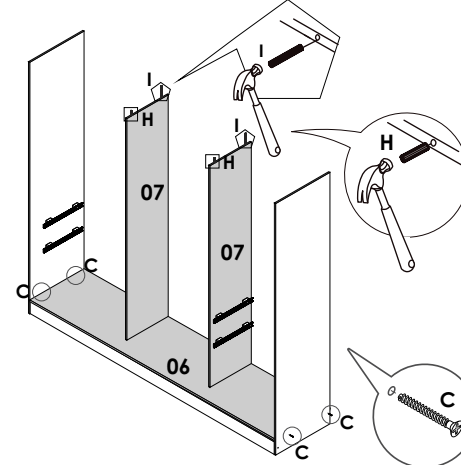

TRILHO INFERIOR 23mm DA BORDA

12 Fixação dos cabideiros

13 Fixação das portas

ROUPEIRO
PANAMÁ
03 PORTAS

Para assistir o video de montagem, aponte a camera para o QR Code.

LISTA DE PEÇAS

CÓD.	Nº.	DESCRIÇÃO	COMP.	LARG.	ESP.	QT
	01	Rodapé Frontal Pintado	1758	70	15	1
	02	Rodapé Traseiro Cru	1758	70	15	1
	03	Travessa Rodapé Cru	401	70	15	2
	04	Lateral esquerda Panamá	2080	450	12	1
	05	Lateral Direita Panamá	2080	450	12	1
	06	Base Inferior Panamá	1758	450	12	1
	07	Divisão Esquerda/Direita	1588	325	12	2
	08	Prateleira Maior	578	325	12	3
	09	Prateleira Recuada	578	200	12	1
	10	Prateleira do Maleiro	1758	325	12	1
	11	Suporte Tampo Superior	365	155	12	2
	12	Tampo Superior Panamá	1758	450	12	1
	13	Moldura Superior	1715	80	12	1
	14	Moldura Lateral	2080	70	15	2
	15	Costa do Roupeiro	1990	591	3	3
	16	Frente da Gaveta	520	155	12	4
	17	Lateral da Gaveta	300	110	15	8
	18	Traseiro da Gaveta	473	70	15	4
	19	Fundo da Gaveta	488	307	3	4
	20	Portas Lateral	1953	598	15	2
	21	Porta Central	1953	598	15	1

LISTA DE FERRAGENS

A  Parafuso 3,5x12	X152	B  Parafuso 3,5x40 (Traseiro Gaveta)	X08	C  Parafuso 5x40 (montagem estrutura)	X40
D  Parafuso 3,5x35	X16	E  Parafuso 3,5x22 (Puxador Porta)	X06	F  Prego 8x8	X80
G  Cantoneira 4 furos para gaveta	X08	H  Cavilha 6x30	X20	I  Cavilha 6x50	X06
J  Suporte Cabide	X06	K  Sapata	X08	L  Conector	X12
M  Calço Corrediça	X16	N  Parafuso 3,5x16	X16	O  Corrediça Telescopica 300 mm	X04
P  Fixador de Costas	X20	Q  Trilho de alumínio	X01		
R  Calha Superior	X01	Medidas em mm			
					

01 Início da Montagem

02 Montagem das Laterais

03 Montagem da Lateral Direita e Esquerda

04 Fixação das Divisões

05 Montagem das Divisões na Base

06 Montagem das Prateleiras e do Tampo Superior

Agora que você já comprou o seu móvel, ele merece ser montado do jeito certo.