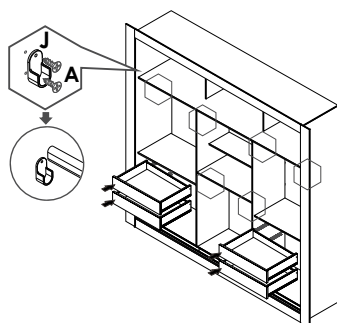

07 Fixação do Tampo e da Moldura Superior e Lateral

Obs.: Sr Montador, favor alinhar o Conector (L) na parte Superior da moldura (13)

08 Fixação das Costas

09 Montagem das Gavetas

10 Montagem das Portas

11 Fixação dos trilhos

TRILHO INFERIOR 23mm DA BORDA

12 Fixação dos cabideiros

13 Fixação das portas

ROUPEIRO
PANAMÁ
03 PORTAS

Para assistir o video de montagem, aponte a camera para o QR Code.

LISTA DE PEÇAS

CÓD.	Nº.	DESCRIÇÃO	COMP.	LARG.	ESP.	QT
	01	Rodapé Frontal Pintado	1758	70	15	1
	02	Rodapé Traseiro Cru	1758	70	15	1
	03	Travessa Rodapé Cru	401	70	15	2
	04	Lateral esquerda Panamá	2080	450	12	1
	05	Lateral Direita Panamá	2080	450	12	1
	06	Base Inferior Panamá	1758	450	12	1
	07	Divisão Esquerda/Direita	1588	325	12	2
	08	Prateleira Maior	578	325	12	3
	09	Prateleira Recuada	578	200	12	1
	10	Prateleira do Maleiro	1758	325	12	1
	11	Suporte Tampo Superior	365	155	12	2
	12	Tampo Superior Panamá	1758	450	12	1
	13	Moldura Superior	1715	80	12	1
	14	Moldura Lateral	2080	70	15	2
	15	Costa do Roupeiro	1990	591	3	3
	16	Frente da Gaveta	520	155	12	4
	17	Lateral da Gaveta	300	110	15	8
	18	Traseiro da Gaveta	473	70	15	4
	19	Fundo da Gaveta	488	307	3	4
	20	Portas Lateral	1953	598	15	2
	21	Porta Central	1953	598	15	1

01 Início da Montagem

02 Montagem das Laterais

03 Montagem da Lateral Direita e Esquerda

04 Fixação das Divisões

05 Montagem das Divisões na Base

06 Montagem das Prateleiras e do Tampo Superior

Agora que você já comprou o seu móvel, ele merece ser montado do jeito certo.