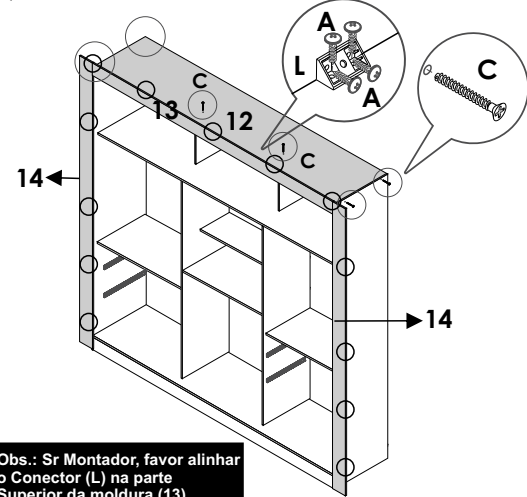

07 Fixação do Tampo e da Moldura Superior e Lateral

Obs.: Sr Montador, favor alinhar o Conector (L) na parte Superior da moldura (13)

08 Fixação das Costas

09 Montagem das Gavetas

10 Montagem das Portas

11 Fixação dos trilhos

TRILHO INFERIOR 23mm DA BORDA

12 Fixação dos cabideiros

13 Fixação das portas

ROUPEIRO
PANAMÁ
03 PORTAS

Para assistir o video de montagem, aponte a camera para o QR Code.

LISTA DE PEÇAS

CÓD.	Nº.	DESCRIÇÃO	COMP.	LARG.	ESP.	QT
	01	Rodapé Frontal Pintado	1758	70	15	1
	02	Rodapé Traseiro Cru	1758	70	15	1
	03	Travessa Rodapé Cru	401	70	15	2
	04	Lateral esquerda Panamá	2080	450	12	1
	05	Lateral Direita Panamá	2080	450	12	1
	06	Base Inferior Panamá	1758	450	12	1
	07	Divisão Esquerda/Direita	1588	325	12	2
	08	Prateleira Maior	578	325	12	3
	09	Prateleira Recuada	578	200	12	1
	10	Prateleira do Maleiro	1758	325	12	1
	11	Suporte Tampo Superior	365	155	12	2
	12	Tampo Superior Panamá	1758	450	12	1
	13	Moldura Superior	1715	80	12	1
	14	Moldura Lateral	2080	70	15	2
	15	Costa do Roupeiro	1990	591	3	3
	16	Frente da Gaveta	520	155	12	4
	17	Lateral da Gaveta	300	110	15	8
	18	Traseiro da Gaveta	473	70	15	4
	19	Fundo da Gaveta	488	307	3	4
	20	Portas Lateral	1953	598	15	2
	21	Porta Central	1953	598	15	1

LISTA DE FERRAGENS

A  Parafuso 3,5x12	X152	B  Parafuso 3,5x40 (Traseiro Gaveta)	X08	C  Parafuso 5x40 (montagem estrutura)	X40
D  Parafuso 3,5x35	X16	E  Parafuso 3,5x22 (Puxador Porta)	X06	F  Prego 8x8	X80
G  Cantoneira 4 furos para gaveta	X08	H  Cavilha 6x30	X20	I  Cavilha 6x50	X06
J  Suporte Cabide	X06	K  Sapata	X08	L  Conector	X12
M  Calço Corrediça	X16	N  Parafuso 3,5x16	X16	O  Corrediça Telescopica 300 mm	X04
P  Fixador de Costas	X20	Q  Trilho de alumínio	X01		
R  Calha Superior	X01	Medidas em mm			
					