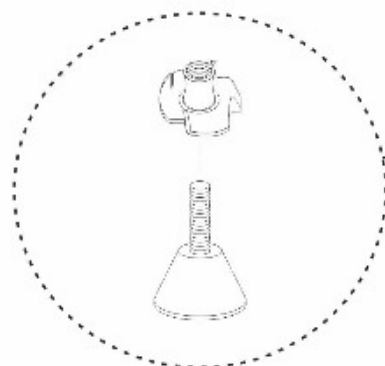

JCM
moveleira

Mesa
SIMPATIA
Tampo
Redondo
ou Quadrado

Indicamos que a montagem dos produtos seja realizada por um montador profissional, e em caso de dúvidas durante a montagem ligue para o Dpto. de Pesquisa e Desenvolvimento (32) 3539-4100

OBS.: Em caso de erro na montagem, identifique a data do lote carimbado na caixa e ligue para a fábrica.

Em caso de assistência, identifique número da peça, Cor da peça e nome do produto.

AVISO: A JCM Moveleira não se compromete pelo mal uso, montagem e fixação do produto na parede, portanto, não somos responsáveis por danos e quedas do produto, eletrônicos e pertences nele contido. É importante o uso de brocas e ferramentas compatíveis na montagem.

SEQUÊNCIA DE MONTAGEM

- 1º - IDENTIFIQUE AS PEÇAS JÁ COLOCANDO OS SEUS ACESSÓRIOS.
- 2º - PARAFUSAR TAMPO CENTRALIZADO CONFORME DESENHO AO LADO.