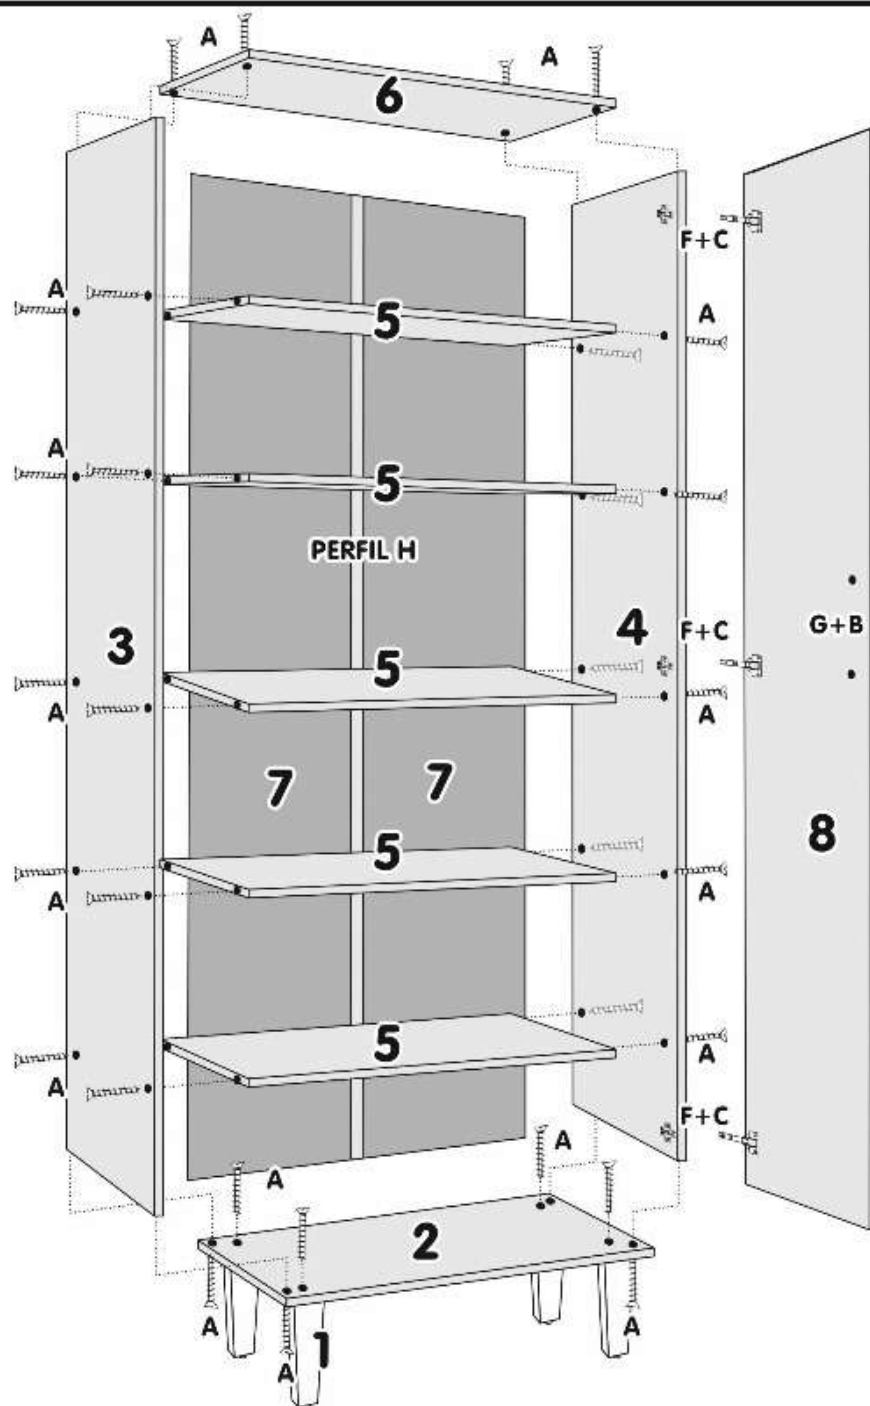

A - Paraf. 4,5x45

B - Paraf. 4x25

C - Paraf. 3,5x14

D - Prego 10x10

F - Dobradiça Pressão

G - Puxador

## COMPONENTES

- 01 - PÉ
- 02 - BASE
- 03 - LATERAL ESQUERDA
- 04 - LATERAL DIREITA
- 05 - PRATELEIRAS
- 06 - TAMPO
- 07 - COSTAS
- 08 - PORTAS

Para pregar as costas o móvel tem que estar no esquadro e em seguida faceá-la no tampo superior, pregando-a de cima para baixo com prego 10x10 (D).