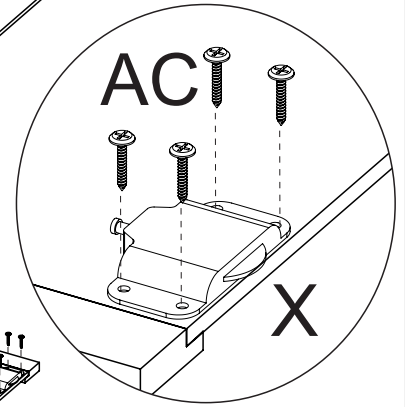

10

6x

4x

11

12

Importante
 verifique na imagem do produto adquirido a composição das portas antes de efetuar a montagem.

ATENÇÃO
 Se necessário utilizar martelo de borracha para encaixar o puxador na porta

13

Atenção

fixar o acessório AA 30mm de distancia da borda da porta

14

Atenção

Para colocação das portas nos trilhos, encaixe a primeira porta no trilho de pvc superior(R) e em seguida no trilho de alumínio(Q). se necessário ajuste a regulagem do rodizio inferior(X) para o correto alinhamento da porta nas laterais