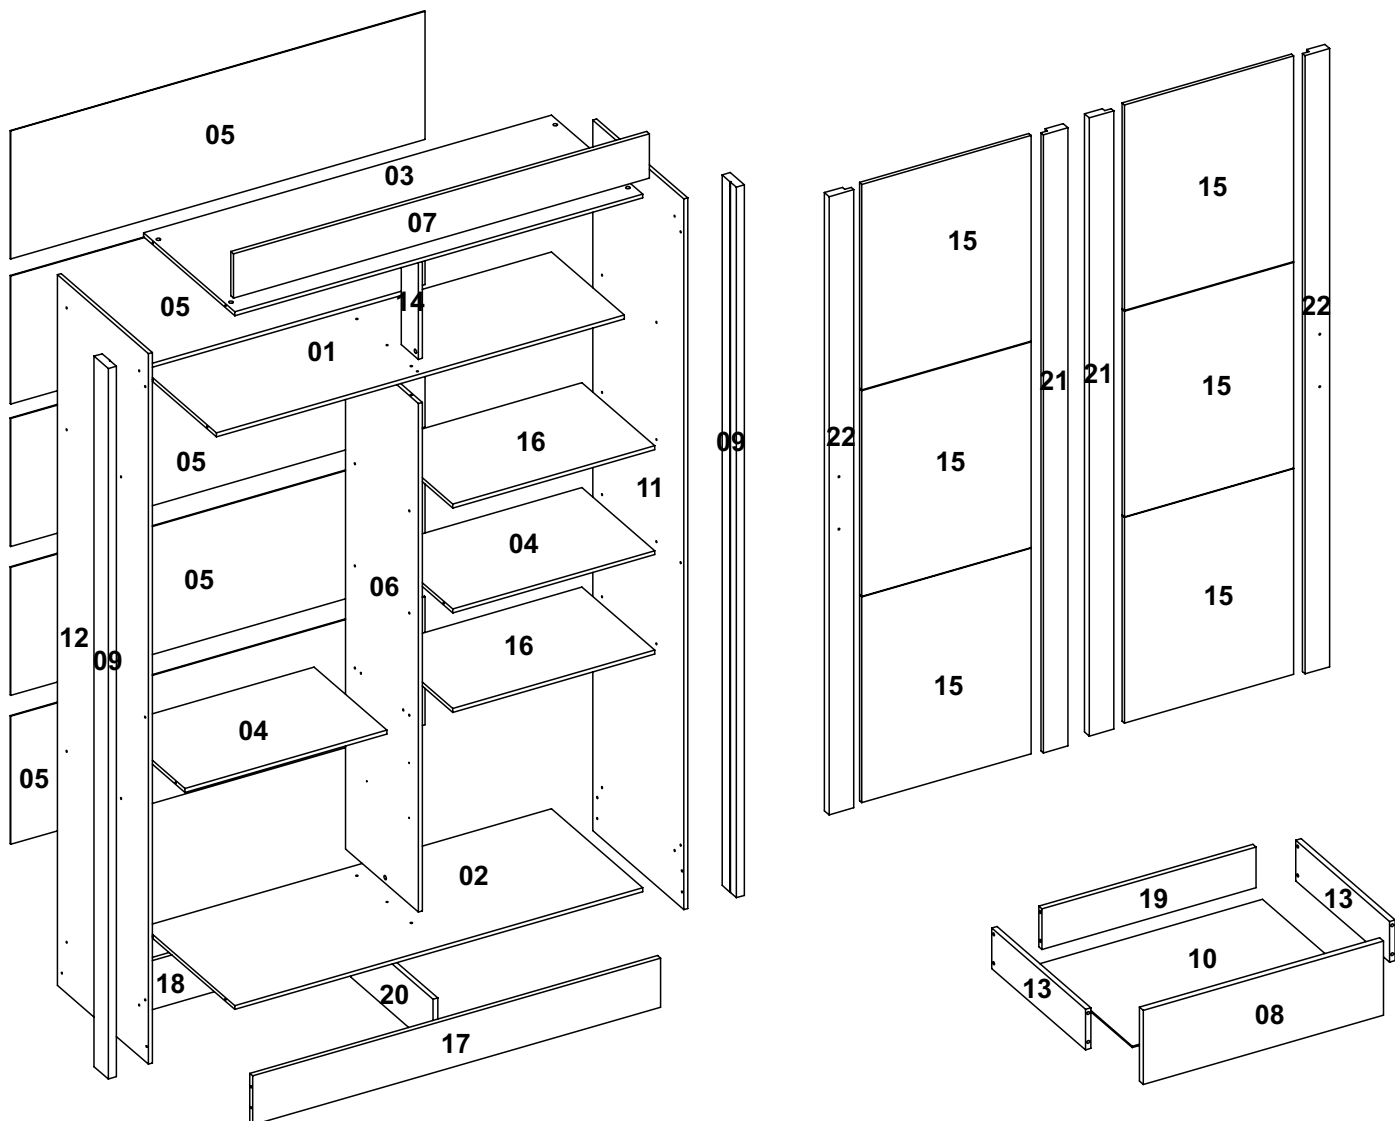

A montagem do produto deverá ser feita em superfície limpa e plana. Aconselhamos utilizar a embalagem do produto para forrar o chão a fim de não danificar o produto.

Durante a montagem evite batidas e contato com objetos cortantes. Observar as cargas máximas suportado pelo produto.

Limpeza

Retire o pó com uma flanela seca e depois utilize um pano macio umedecido com água.

Não utilizar produtos químicos e abrasivos

90min

Nº DA PEÇA	DESCRIÇÃO	QTD	CÓD. BRANCO FOSCO
1	CHAPÉU 1246X385X12	1	29358
2	CHAPÉU 1246X482X12 NA COR	1	29391
3	CHAPÉU 1246X482X12 SUPERIOR	1	29395
4	CHAPÉU 617X385X12	2	29352
5	COSTA 1265X391X3	5	29381
6	DIVISÃO 1553X385X12	1	29351
7	ENCABEÇAMENTO 1270X135X15	1	29376
8	FRENTE GAVETA 609X130X12	2	29390
9	FRONTAL 2170X75X25	2	29353
10	FUNDO DE GAVETA 591X363X3	2	29396
11	LATERAL 2170X482X12 DIR	1	29350
12	LATERAL 2170X482X12 ESQ	1	29349
13	LATERAL DE GAVETA 360X90X12	4	28405
14	PILASTRA 360X90X12	1	29377
15	PORTA 517X628X12	6	29388
16	PRATELEIRA 617X385X12	2	29389
17	RODAPÉ FRONTAL 1246X150X15	1	29392
18	RODAPÉ TRASEIRO 1246X150X15	1	29393
19	TRASEIRO GAVETA 569X90X12	2	29394
20	TRAVESSA 433X150X15	1	29331
21	TRAVESSA PORTA 1888X75X25	2	29354
22	TRAVESSA PORTA 1888X75X25 FURADO	2	29355