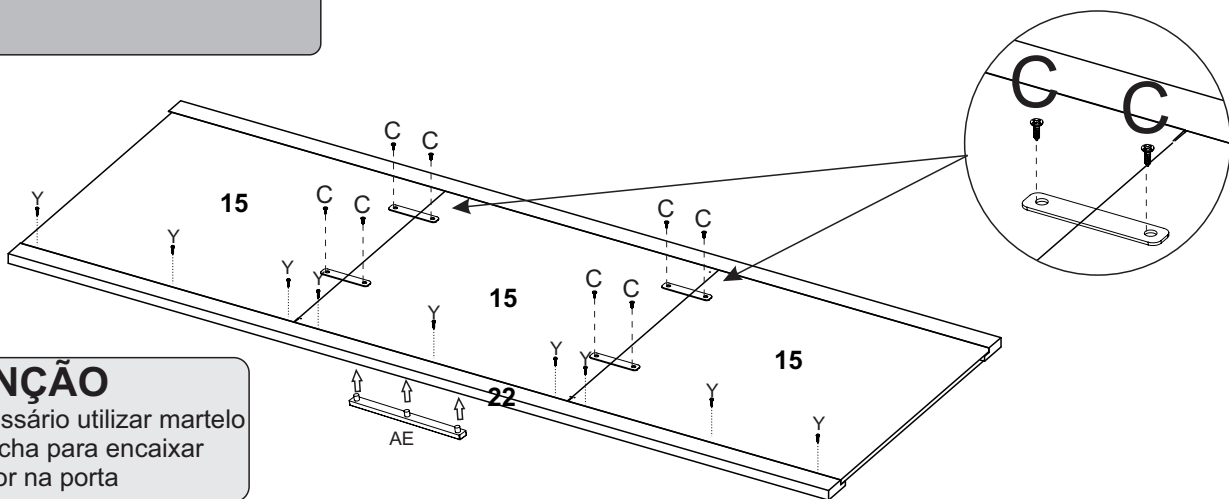

10

6x

4x

11

12

Importante
 verifique na imagem do produto adquirido a composição das portas antes de efetuar a montagem.

ATENÇÃO
 Se necessário utilizar martelo de borracha para encaixar o puxador na porta

13

Atenção

fixar o acessório AA 30mm de distancia da borda da porta

14

Atenção

Para colocação das portas nos trilhos, encaixe a primeira porta no trilho de pvc superior(R) e em seguida no trilho de alumínio(Q). se necessário ajuste a regulagem do rodizio inferior(X) para o correto alinhamento da porta nas laterais