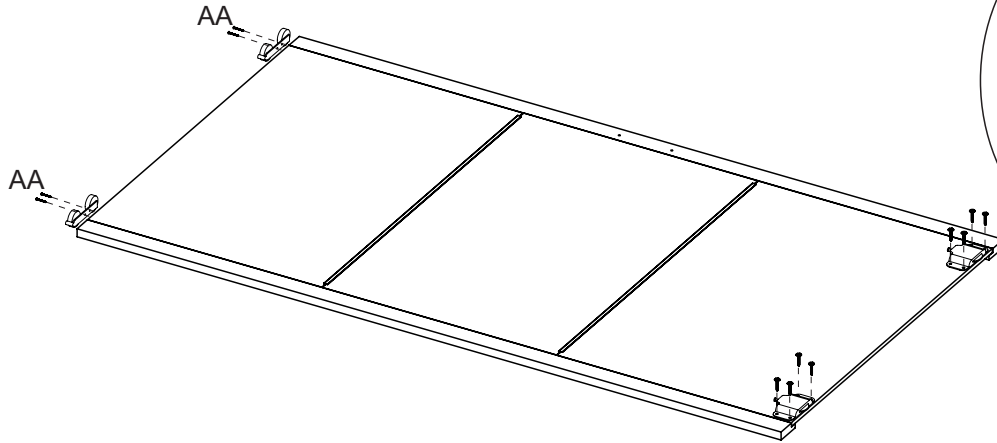

10

6x

4x

11

12

Importante
 verifique na imagem do produto adquirido a composição das portas antes de efetuar a montagem.

ATENÇÃO
 Se necessário utilizar martelo de borracha para encaixar o puxador na porta

13

Atenção

fixar o acessório AA 30mm de distancia da borda da porta

14

Atenção

Para colocação das portas nos trilhos, encaixe a primeira porta no trilho de pvc superior(R) e em seguida no trilho de alumínio(Q). se necessário ajuste a regulagem do rodizio inferior(X) para o correto alinhamento da porta nas laterais