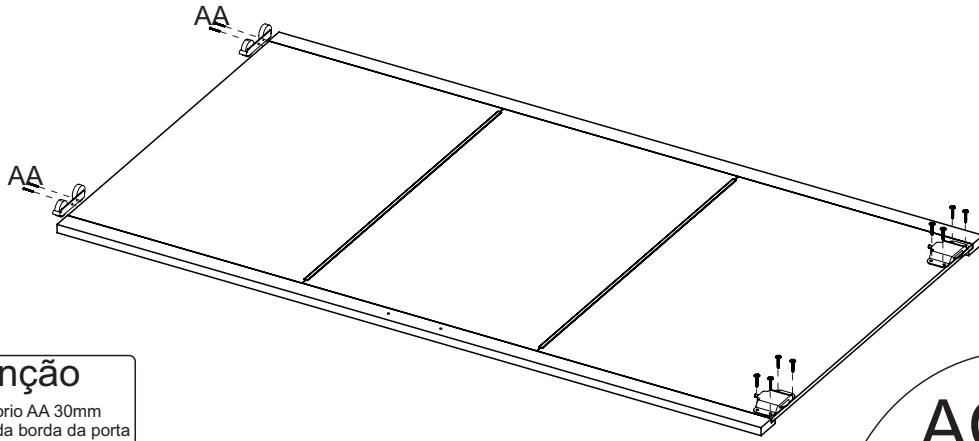

10

6x

4x

11

12

Importante
 verifique na imagem do produto adquirido a composição das portas antes de efetuar a montagem.

ATENÇÃO
 Se necessário utilizar martelo de borracha para encaixar o puxador na porta

13

Atenção

fixar o acessório AA 30mm de distancia da borda da porta

14

Atenção

Para colocação das portas nos trilhos, encaixe a primeira porta no trilho de pvc superior(R) e em seguida no trilho de alumínio(Q). se necessário ajuste a regulagem do rodizio inferior(X) para o correto alinhamento da porta nas laterais