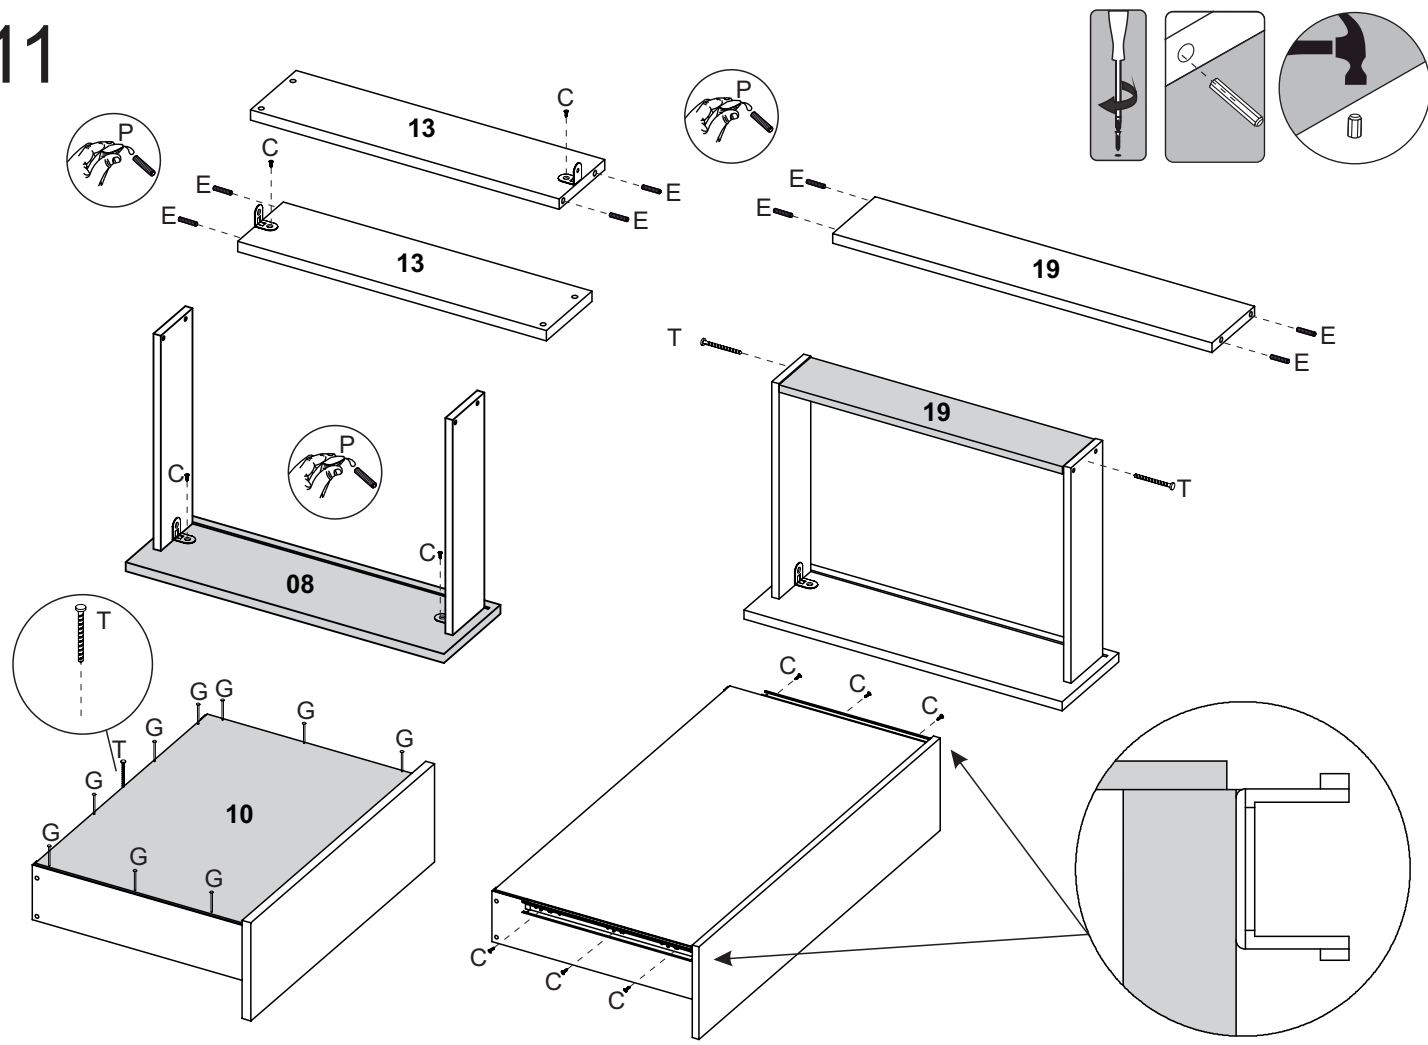

10

6x

4x

11

12

Importante
 verifique na imagem do produto adquirido a composição das portas antes de efetuar a montagem.

ATENÇÃO
 Se necessário utilizar martelo de borracha para encaixar o puxador na porta

13

Atenção

fixar o acessório AA 30mm de distancia da borda da porta

14

Atenção

Para colocação das portas nos trilhos, encaixe a primeira porta no trilho de pvc superior(R) e em seguida no trilho de alumínio(Q). se necessário ajuste a regulagem do rodizio inferior(X) para o correto alinhamento da porta nas laterais