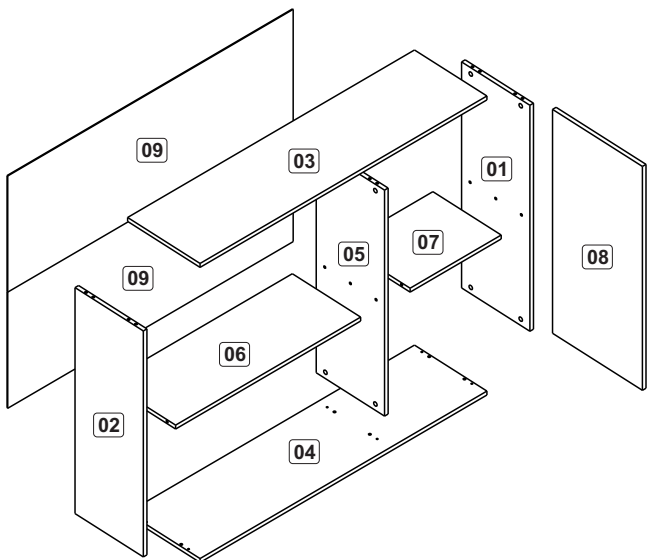

MANUAL DE MONTAGEM
INSTRUCCIONES DE ARMADO
ASSEMBLY INSTRUCTIONS

Fellicci Indústria de Móveis Ltda.

Av. Alvi Azul, nº801 - Fones: +55(54)3452-4400 / +55(54)3451-6329

CEP:95707-300 - Bento Gonçalves/RS - Site: www.fellicci.com.br - E-mail: engenharia@fellicci.com.br

1901 - AÉREO 120 CM
1901 - MURAL 120 CM
1901 - WALL CABINET 120 CM

Peças/Piezas/Parts

Ferragens/Herrajes/Hardware

A		Cavilha Clavija Dowel 6x30	18
B		Parafuso minifix Tornillo minifix Minifix screw	12
C		Cantoneira de metal Soporte metálico Metal angle bracket 13x13	04
D		Cavilha Clavija Dowel 6x50	03
E		Parafuso flang. Tornillo de cabeza bridad Flat head flanged 5,0x45	04
F		Prego Clavo Nail 10x10	40
G		Parafuso chato Tornillo de cabeza plana Flat head screw 3,5x14	36
H		Parafuso chato Tornillo de cabeza plana Flat head screw 3,0x10	06
I		Tambor minifix Cojinete minifix Minifix nut	12
J		Dobradiça com calço Bisagra con calzo Hinge with shim	06
K		Cola Pegamento Glue	01
L		Tapa furo adesivo Tapones adhesivo Bore patch adhesive	12
M		Suporte parede Soporte pared Wall support	04
N		Puxador Tirador Handle	03
O		União costas Union Back Unión revés	07

Relação de peças/ Relación de las piezas/Parts list

Nº	Descrição/Descripción/Description	Medidas mm Medidas mm Measures mm	Qtde Cant Qty
01	Lateral direita/Lateral derecha/Right side	860x298x15	01
02	Lateral esquerda/Lateral izquierda/Left side	860x298x15	01
03	Base superior/Base superior/Upper base	1200x316x15	01
04	Base inferior/Base inferior/Lower base	1200x316x15	01
05	Divisão/Divisoria/Division	860x298x15	01
06	Prateleira fixa maior/Estante fija mayor/Larger fixed shelf	774x298x15	01
07	Prateleira fixa menor/Estante fija menor/Small fixed shelf	381x298x15	01
08	Porta/Puerta/Door	855x392x15	03
09	Costa/Fondo/Back panel	1194x442x3	02