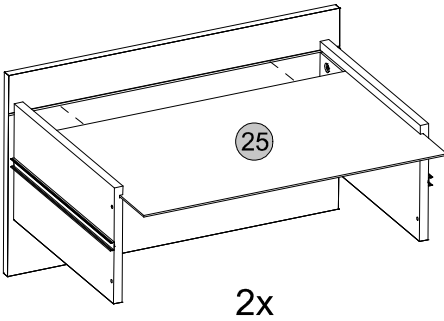

2x

2x

48

49

50

2x

2x

2x

Medidas finais / Final measures / Medidas finales

Comprimento / Length / Largo : 2400mm

Altura / Height / Alto : 1982mm

Profundidade / Depth / Profundidad : 453mm