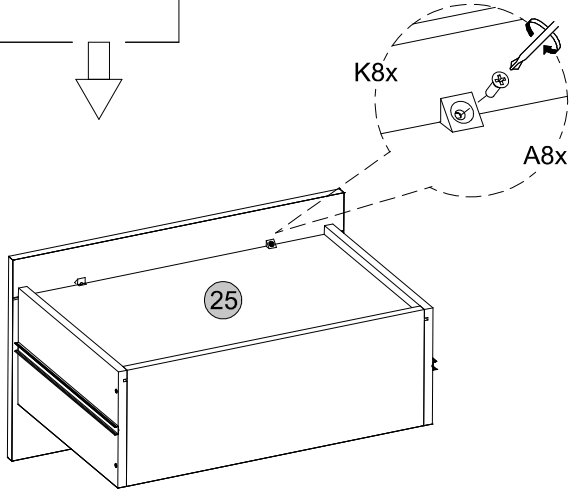

C8x

2x

C8x

51

2x

Vista inferior

2x

52

Medidas finais / Final measures / Medidas finales

Comprimento / Length / Largo : 2400mm

Altura / Height / Alto : 1982mm

Profundidade / Depth / Profundidad : 453mm