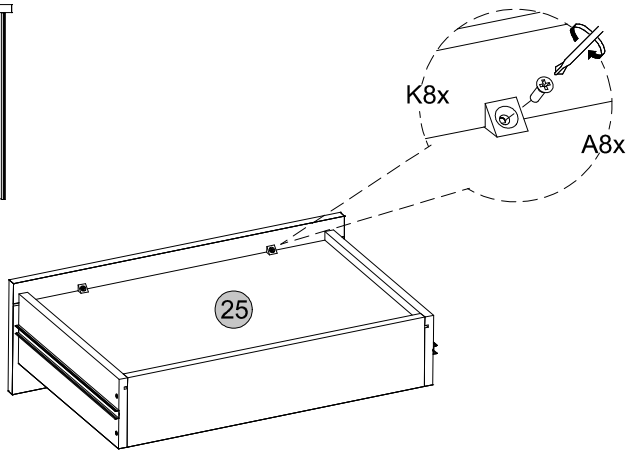

C8x

2x

C8x

51

2x

Vista inferior

2x

52

Medidas finais / Final measures / Medidas finales

Comprimento / Length / Largo : 2400mm

Altura / Height / Alto : 1982mm

Profundidade / Depth / Profundidad : 453mm