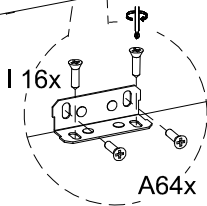

43

Peça 38  
Apenas em um painel!

44

45

46

2x

2x

47

Medidas finais / Final measures / Medidas finales

Comprimento / Length / Largo : 2400mm

Altura / Height / Alto : 1982mm

Profundidade / Depth / Profundidad : 453mm