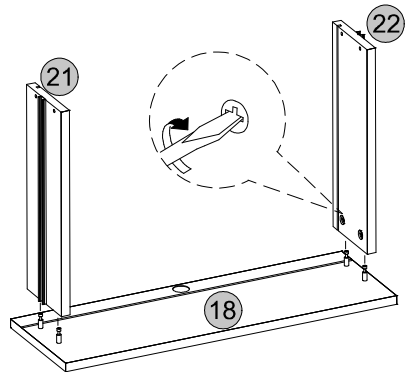

2x

2x

48

49

50

2x

2x

2x

Medidas finais / Final measures / Medidas finales

Comprimento / Length / Largo : 2400mm

Altura / Height / Alto : 1982mm

Profundidade / Depth / Profundidad : 453mm