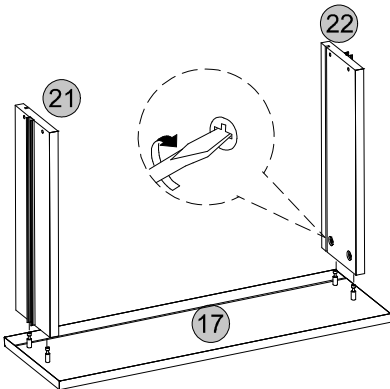

2x

2x

48

49

50

2x

2x

2x

Medidas finais / Final measures / Medidas finales

Comprimento / Length / Largo : 2400mm

Altura / Height / Alto : 1982mm

Profundidade / Depth / Profundidad : 453mm