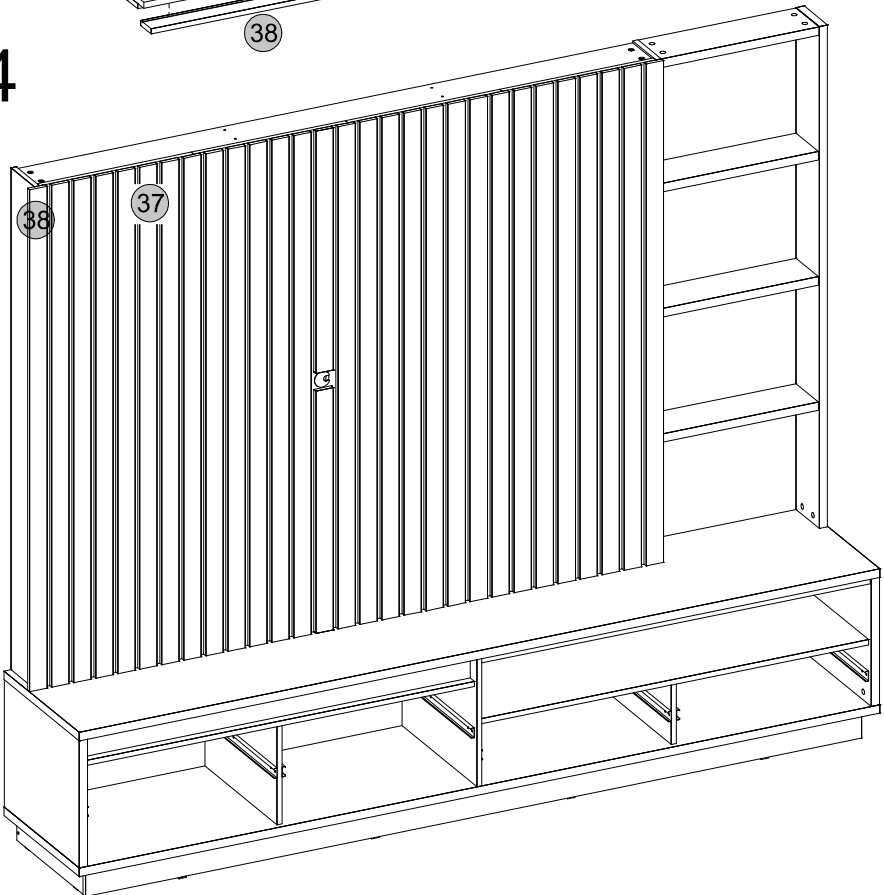

43

Peça 38
Apenas em um painel!

44