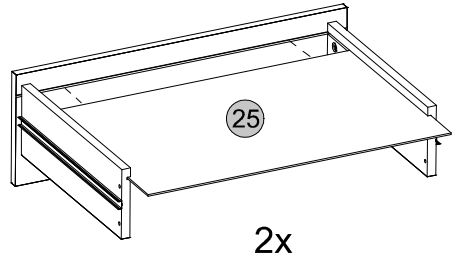

2x

2x

48

49

50

2x

2x

2x

Medidas finais / Final measures / Medidas finales

Comprimento / Length / Largo : 2400mm

Altura / Height / Alto : 1982mm

Profundidade / Depth / Profundidad : 453mm