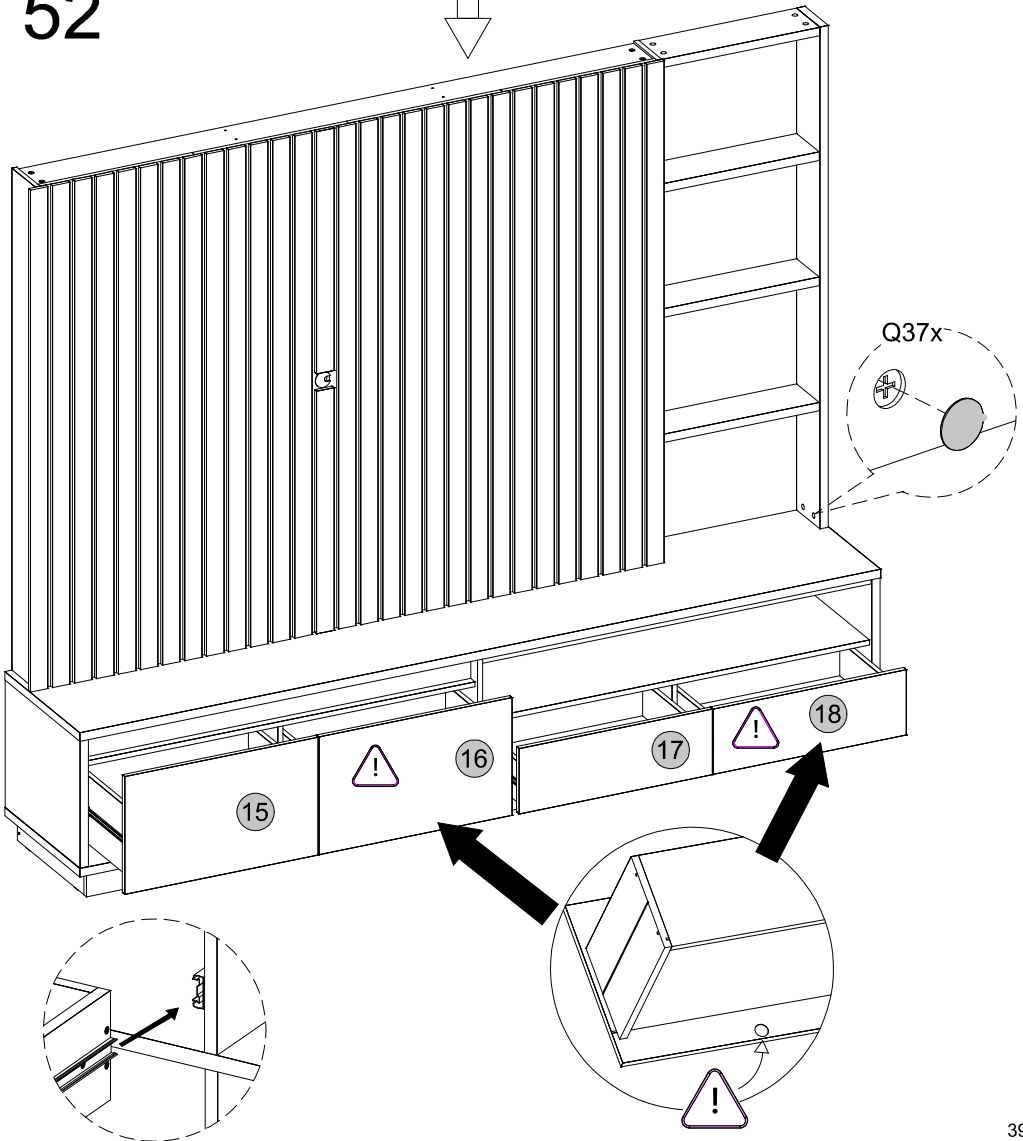

C8x

2x

C8x

51

2x

Vista inferior

2x

52

Medidas finais / Final measures / Medidas finales

Comprimento / Length / Largo : 2400mm

Altura / Height / Alto : 1982mm

Profundidade / Depth / Profundidad : 453mm