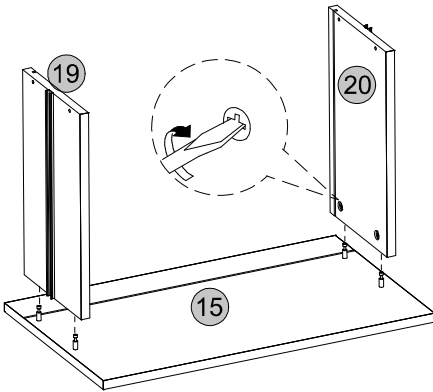

2x

2x

48

49

50

2x

2x

2x

Medidas finais / Final measures / Medidas finales

Comprimento / Length / Largo : 2400mm

Altura / Height / Alto : 1982mm

Profundidade / Depth / Profundidad : 453mm