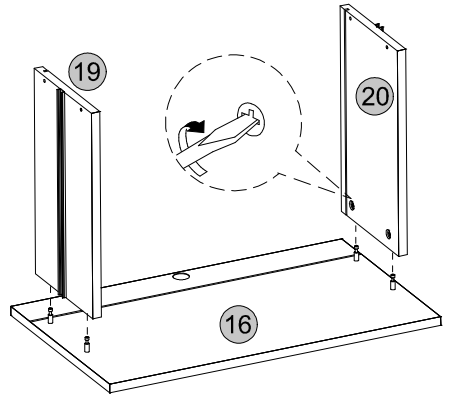

2x

2x

48

49

50

2x

2x

2x

Medidas finais / Final measures / Medidas finales

Comprimento / Length / Largo : 2400mm

Altura / Height / Alto : 1982mm

Profundidade / Depth / Profundidad : 453mm