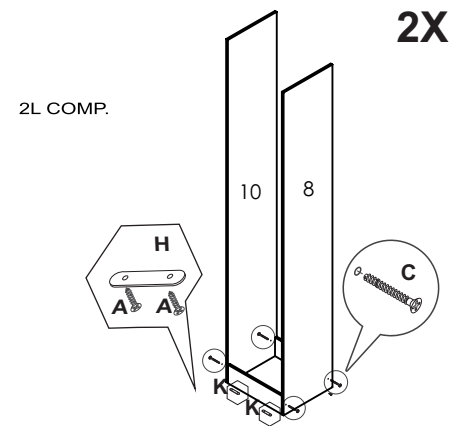

01 Montagem do Rodapé