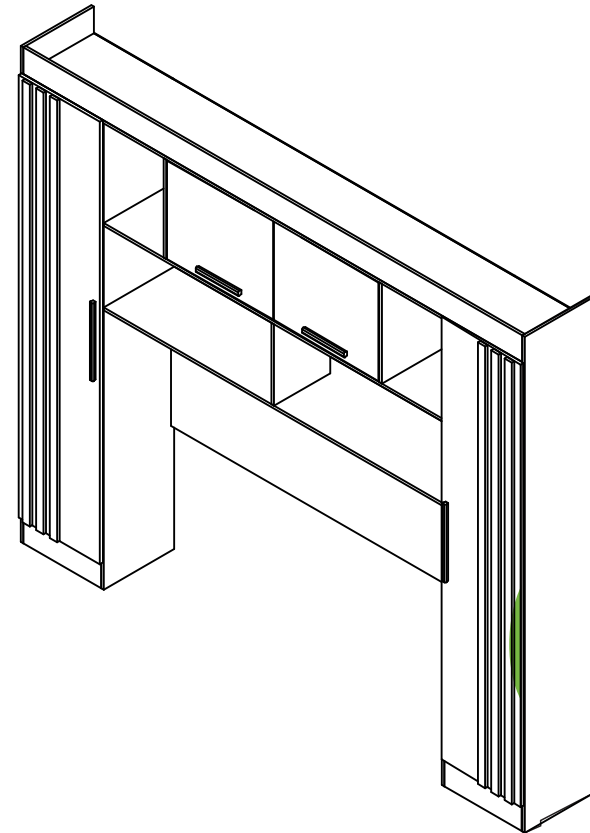

Sallêto

MÓDULO APOLO

04 PORTAS

Atualizado em:
24/11/2023

Av. Jesus Candian, 800-Caixa Postal 116
CEP36503-258-Mangueira Rural-Ubá / MG
www.salletomoveis.com.br

(32) 3541-6777