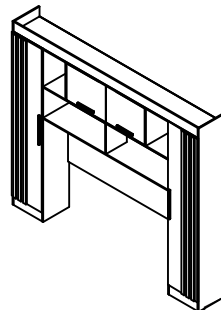

**06** Montagem do Maleiro

**07** Fixação da Moldura Superior e Lateral

**10** Montagem das Portas Superiores

**09** Montagem das Gavetas

**10** Montagem das Portas

**11** Fixação dos cabideiros

**12** Fixação das portas

## LISTA DE PEÇAS

CÓD.	Item	Descrição	Mat.	Comp.	Larg.	Esp.	Qt.	VOL.
15438	19	Costa vertical_Modulado	MDF	385	1820	3	2	1/2
15439	18	Costa Horizontal_Modulado	MDF	1618	353	3	1	1/2
15440	17	Costa Horizontal superior_Modulado	MDF	1618	430	3	1	1/2
15441	16	Moldura superior_Modulado	MDP	2370	110	12	1	1/2
15442	15	Rodapé traseiro_modulado	MDP	370	110	15	2	1/2
15443	14	Rodapé frontal_Modulado	MDP	370	110	12	2	1/2
15444	13	Porta menor_Modulado	MDP	500	405	15	2	1/2
15445	12	Porta_Moldurado	MDP	1820	385	15	2	1/2
15446	11	Ripa da porta_Modulado	MDP	1817	35	12	6	1/2
15447	10	Lateral_Modulado	MDP	2040	335	12	2	2/2
15448	9	Tampo_Modulado	MDP	2370	335	12	1	1/2
15449	8	Lateral interna_Modulado	MDP	1918	335	12	2	2/2
15450	7	Tampo maleiro_Modulado	MDP	1606	335	12	1	2/2
15451	6	Prateleira maior_Modulado	MDP	1606	267	12	1	2/2
15452	5	Prateleira menor superior movel_Modulado	MDP	370	335	12	2	2/2
15453	4	Prateleira menor fixa_Modulado	MDP	370	335	12	6	2/2
15454	3	Painel de travamento_Modulado	MDP	1606	385	15	1	1/2
15455	2	Divisão nicho_modulado	MDP	267	267	12	1	2/2
15456	1	Divisão menor_modulado	MDP	410	317	12	2	1/2