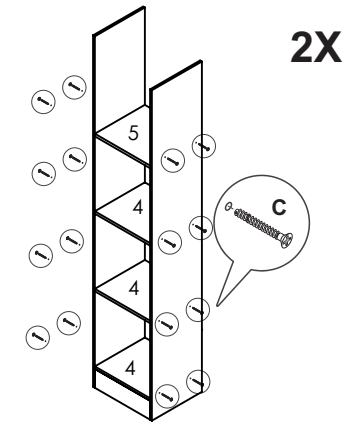

02 Montagem das Prateleiras