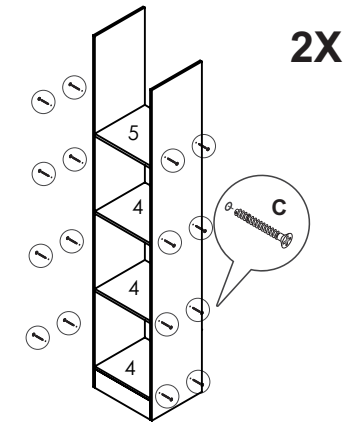

02 Montagem das Prateleiras