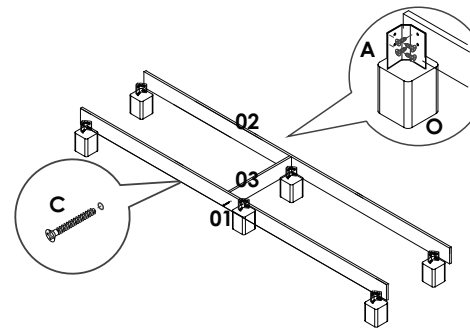

LISTA DE FERRAGENS

A Parafuso 3,5x12	X116	B Parafuso 3,5x40 (Traseiro Gaveta)	X04	C Parafuso 5x40 (montagem estrutura)	X20
D Parafuso 3,5x25(Puxador gaveta)	X12	E Puxador	X06	F Prego 8x8	X60
G Cantoneira 4 furos metálica	X04	H Cavilha 6x30	X12	I Cavilha 6x50	X03
J Suporte Cabide	X02	K Conector de montagem	X02	L Tubo Cabideiro 472mm	X01
M Espelhos	X02	P Corrediça Telescopica 300 mm	X02	O Pés do Roupeiro	X06
P Dobradiça	X10	Q Calço Dobradiça	X10		

Medidas em mm

01 Início da Montagem