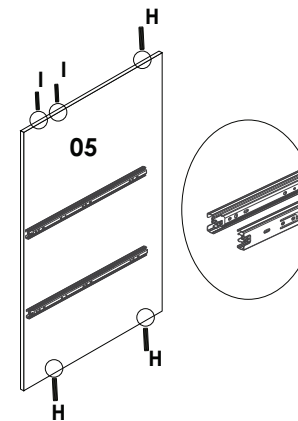

03 Montagem da Divisão Inferior