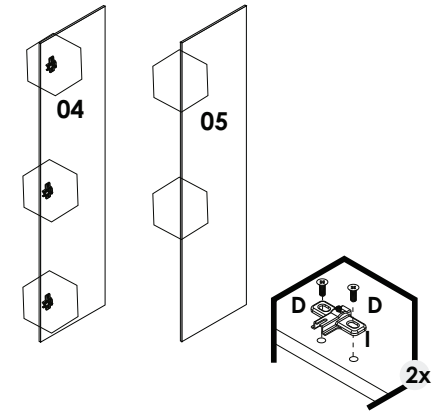

02 Montagem das Laterais