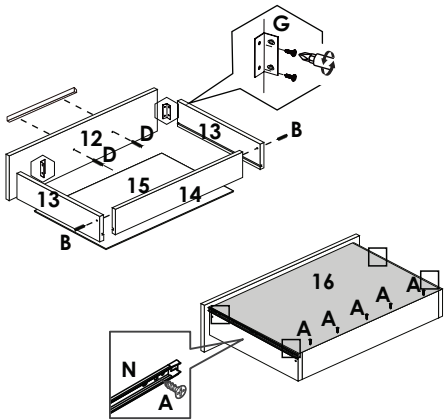

**07** Fixação do Tampo e da Moldura Superior

**08** Fixação das Costas

**09** Montagem das Gavetas

**10** Montagem das Portas

**11** Fixação dos cabideiros

**12** Fixação das portas

**13** Parabéns! Seu produto foi montado.

## LISTA DE PEÇAS

CÓD.	Nº.	DESCRIÇÃO	COMP.	LARG.	ESP.	QT
13483	01	Rodapé Frontal Roupeiro Estrela 4 Portas	972	110	12	01
13485	02	Rodapé Traseiro Roupeiro Estrela 4 Portas	972	110	12	01
13364	03	Travessa Rodapé Roupeiro Estrela 4 Portas	341	110	12	01
13467	04	Lateral Esquerda Roupeiro Estrela 4 Portas	1730	385	12	01
13468	05	Lateral Direita Roupeiro Estrela 4 Portas	1730	385	12	01
13373	06	Divisão Inferior Roupeiro Estrela 4 Portas	457	385	12	01
13480	07	Tampo e Prateleira Maior R. Estrela 4 Portas	972	385	12	01
13479	08	Divisão Superior Roupeiro Estrela 4 Portas	1068	385	12	01
13482	09	Base Menor Roupeiro Estrela 4 Portas	480	385	12	01
13481	10	Prateleira Menor Roupeiro Estrela 4 Portas	480	385	12	01
13484	11	Moldura Superior Roupeiro Estrela 4 Portas	972	70	12	01
13486	12	Costa Roupeiro Estrela 4 Portas	992	384	3	04
13570	13	Frente Gaveta Roupeiro Estrela 4 Portas	489	229	12	02
13371	14	Lateral Gaveta Roupeiro Estrela 4 Portas	300	110	15	04
13571	15	Traseiro Gaveta Roupeiro Estrela 4 Portas	424	70	12	02
13574	16	Fundo Gaveta Roupeiro Estrela 4 Portas	439	310	3	02
13567	17	Porta Maior Roupeiro Estrela 4 Portas	1550	243	12	02
13569	18	Porta Menor Roupeiro Estrela 4 Portas	1085	243	12	02