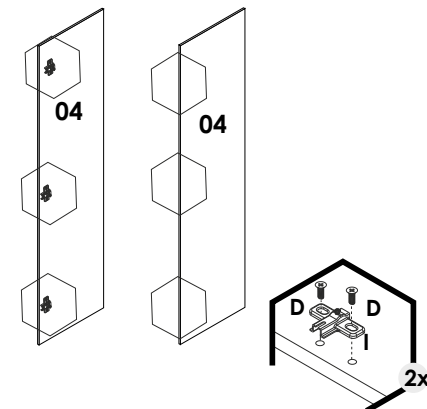

ROUPEIRO
ESTRELA
06 PORTAS

LISTA DE PEÇAS

CÓD.	Nº.	DESCRIÇÃO	COMP.	LARG.	ESP.	QT
13361	01	Rodapé Frontal Roupeiro Estrela	1476	110	12	1
13362	02	Rodapé Traseiro Cru Roupeiro Estrela	1476	110	12	1
13364	03	Travessa Rodapé Cru Roupeiro Estrela	341	110	12	2
13359	04	Lateral Esquerda/Direita Roupeiro Estrela	1730	385	12	2
13370	05	Divisão Inferior Roupeiro Estrela	457	385	12	2
13373	06	Base Menor sem Furo Roupeiro Estrela	484	385	12	2
13374	07	Prateleira/Tampo Roupeiro Estrela	1476	385	12	2
13363	08	Batente da Porta Roupeiro Estrela	1068	110	12	2
13367	09	Suporte Costa Roupeiro Estrela	1068	110	12	1
13369	10	Moldura Superior Roupeiro Estrela	1476	70	12	1
13378	11	Costa Roupeiro Estrela	1495	385	3	4
13366	12	Frente da Gaveta Roupeiro Estrela	495	229	12	2
13371	13	Lateral da Gaveta Roupeiro Estrela	300	110	15	4
13368	14	Traseiro Gaveta Roupeiro Estrela	428	70	12	2
13372	15	Fundo da Gaveta Roupeiro Estrela	445	310	3	2
13360	16	Porta Maior Roupeiro Estrela	1550	245	12	4
13365	17	Porta Menor Roupeiro Estrela	1085	245	12	2

LISTA DE FERRAGENS

A  Parafuso 3,5x12 X137	B  Parafuso 3,5x40 (Traseiro Gaveta) X04	C  Parafuso 5x40 (montagem estrutura) X20
D  Parafuso 3,5x25(Puxador gaveta) X16	E  Puxador X08	F  Prego 8x8 X60
G  Cantoneira 4 furos metálica X04	H  Cavilha 6x30 X18	I  Cavilha 6x50 X04
J  Suporte Cabide X02	K  Conector de montagem X02	L  Tubo Cabideiro 1468mm X01
M  Espelhos X02	N  Corrediça 300 mm X02	O  Pés do Roupeiro X08
P  Suporte Cabideiro Central X01	Q  Dobradiça X16	R  Calço Dobradiça X16
S  Parafuso 3,5x20	T  Perfil H	

Medidas em mm

01 Início da Montagem

02 Montagem das Laterais

03 Montagem da Divisão Inferior

04 Fixação das Laterais no Rodapé

05 Fixação do Tampo Intermediário e divisões.

06 Fixação da Batente da Porta.