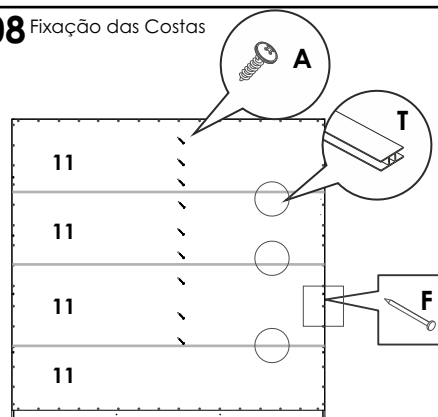

07 Fixação do Tampo e da Moldura Superior

08 Fixação das Costas

09 Montagem das Gavetas

10 Montagem das Portas

11 Fixação dos Cabideiros

12 Fixação das portas e gavetas

13 Parabéns! Você montou o produto!

Sallêto *****
móveis

ROUPEIRO
ESTRELA
06 PORTAS

LISTA DE PEÇAS

CÓD.	Nº.	DESCRIÇÃO	COMP.	LARG.	ESP.	QT
13361	01	Rodapé Frontal Roupeiro Estrela	1476	110	12	1
13362	02	Rodapé Traseiro Cru Roupeiro Estrela	1476	110	12	1
13364	03	Travessa Rodapé Cru Roupeiro Estrela	341	110	12	2
13359	04	Lateral Esquerda/Direita Roupeiro Estrela	1730	385	12	2
13370	05	Divisão Inferior Roupeiro Estrela	457	385	12	2
13373	06	Base Menor sem Furo Roupeiro Estrela	484	385	12	2
13374	07	Prateleira/Tampo Roupeiro Estrela	1476	385	12	2
13363	08	Batente da Porta Roupeiro Estrela	1068	110	12	2
13367	09	Suporte Costa Roupeiro Estrela	1068	110	12	1
13369	10	Moldura Superior Roupeiro Estrela	1476	70	12	1
13378	11	Costa Roupeiro Estrela	1495	385	3	4
13366	12	Frente da Gaveta Roupeiro Estrela	495	229	12	2
13371	13	Lateral da Gaveta Roupeiro Estrela	300	110	15	4
13368	14	Traseiro Gaveta Roupeiro Estrela	428	70	12	2
13372	15	Fundo da Gaveta Roupeiro Estrela	445	310	3	2
13360	16	Porta Maior Roupeiro Estrela	1550	245	12	4
13365	17	Porta Menor Roupeiro Estrela	1085	245	12	2

Medidas em mm

01 Início da Montagem

02 Montagem das Laterais

03 Montagem da Divisão Inferior

04 Fixação das Laterais no Rodapé

05 Fixação do Tampo Intermediário e divisões.

06 Fixação da Batente da Porta.