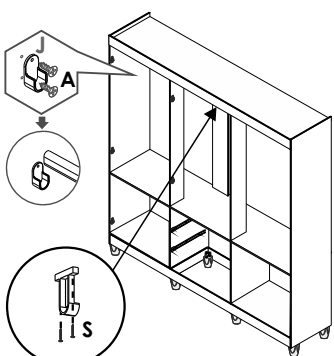

07 Fixação do Tampo e da Moldura Superior

08 Fixação das Costas

09 Montagem das Gavetas

10 Montagem das Portas

11 Fixação dos Cabideiros

12 Fixação das portas e gavetas

13 Parabéns! Você montou o produto!

Sallêto *****
móveis

ROUPEIRO
ESTRELA
06 PORTAS

LISTA DE PEÇAS

CÓD.	Nº.	DESCRIÇÃO	COMP.	LARG.	ESP.	QT
13361	01	Rodapé Frontal Roupeiro Estrela	1476	110	12	1
13362	02	Rodapé Traseiro Cru Roupeiro Estrela	1476	110	12	1
13364	03	Travessa Rodapé Cru Roupeiro Estrela	341	110	12	2
13359	04	Lateral Esquerda/Direita Roupeiro Estrela	1730	385	12	2
13370	05	Divisão Inferior Roupeiro Estrela	457	385	12	2
13373	06	Base Menor sem Furo Roupeiro Estrela	484	385	12	2
13374	07	Prateleira/Tampo Roupeiro Estrela	1476	385	12	2
13363	08	Batente da Porta Roupeiro Estrela	1068	110	12	2
13367	09	Suporte Costa Roupeiro Estrela	1068	110	12	1
13369	10	Moldura Superior Roupeiro Estrela	1476	70	12	1
13378	11	Costa Roupeiro Estrela	1495	385	3	4
13366	12	Frente da Gaveta Roupeiro Estrela	495	229	12	2
13371	13	Lateral da Gaveta Roupeiro Estrela	300	110	15	4
13368	14	Traseiro Gaveta Roupeiro Estrela	428	70	12	2
13372	15	Fundo da Gaveta Roupeiro Estrela	445	310	3	2
13360	16	Porta Maior Roupeiro Estrela	1550	245	12	4
13365	17	Porta Menor Roupeiro Estrela	1085	245	12	2