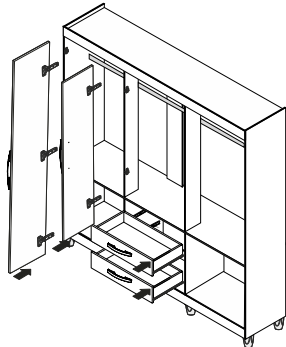

07 Fixação do Tampo e da Moldura Superior

08 Fixação das Costas

09 Montagem das Gavetas

10 Montagem das Portas

11 Fixação dos Cabideiros

12 Fixação das portas e gavetas

13 Parabéns! Você montou o produto!

Sallêto *****
móveis

ROUPEIRO
ESTRELA
06 PORTAS

LISTA DE PEÇAS

CÓD.	Nº.	DESCRIÇÃO	COMP.	LARG.	ESP.	QT
13361	01	Rodapé Frontal Roupeiro Estrela	1476	110	12	1
13362	02	Rodapé Traseiro Cru Roupeiro Estrela	1476	110	12	1
13364	03	Travessa Rodapé Cru Roupeiro Estrela	341	110	12	2
13359	04	Lateral Esquerda/Direita Roupeiro Estrela	1730	385	12	2
13370	05	Divisão Inferior Roupeiro Estrela	457	385	12	2
13373	06	Base Menor sem Furo Roupeiro Estrela	484	385	12	2
13374	07	Prateleira/Tampo Roupeiro Estrela	1476	385	12	2
13363	08	Batente da Porta Roupeiro Estrela	1068	110	12	2
13367	09	Suporte Costa Roupeiro Estrela	1068	110	12	1
13369	10	Moldura Superior Roupeiro Estrela	1476	70	12	1
13378	11	Costa Roupeiro Estrela	1495	385	3	4
13366	12	Frente da Gaveta Roupeiro Estrela	495	229	12	2
13371	13	Lateral da Gaveta Roupeiro Estrela	300	110	15	4
13368	14	Traseiro Gaveta Roupeiro Estrela	428	70	12	2
13372	15	Fundo da Gaveta Roupeiro Estrela	445	310	3	2
13360	16	Porta Maior Roupeiro Estrela	1550	245	12	4
13365	17	Porta Menor Roupeiro Estrela	1085	245	12	2