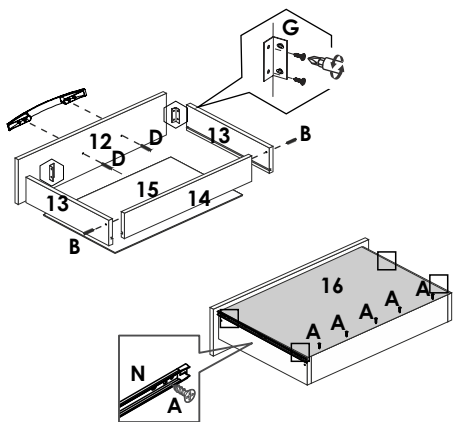

07 Fixação do Tampo e da Moldura Superior

08 Fixação das Costas

09 Montagem das Gavetas

10 Montagem das Portas

11 Fixação dos Cabideiros

12 Fixação das portas e gavetas

13 Parabéns! Você montou o produto!

Sallêto *****
móveis

ROUPEIRO
ESTRELA
06 PORTAS

LISTA DE PEÇAS

CÓD.	Nº.	DESCRIÇÃO	COMP.	LARG.	ESP.	QT
13361	01	Rodapé Frontal Roupeiro Estrela	1476	110	12	1
13362	02	Rodapé Traseiro Cru Roupeiro Estrela	1476	110	12	1
13364	03	Travessa Rodapé Cru Roupeiro Estrela	341	110	12	2
13359	04	Lateral Esquerda/Direita Roupeiro Estrela	1730	385	12	2
13370	05	Divisão Inferior Roupeiro Estrela	457	385	12	2
13373	06	Base Menor sem Furo Roupeiro Estrela	484	385	12	2
13374	07	Prateleira/Tampo Roupeiro Estrela	1476	385	12	2
13363	08	Batente da Porta Roupeiro Estrela	1068	110	12	2
13367	09	Suporte Costa Roupeiro Estrela	1068	110	12	1
13369	10	Moldura Superior Roupeiro Estrela	1476	70	12	1
13378	11	Costa Roupeiro Estrela	1495	385	3	4
13366	12	Frente da Gaveta Roupeiro Estrela	495	229	12	2
13371	13	Lateral da Gaveta Roupeiro Estrela	300	110	15	4
13368	14	Traseiro Gaveta Roupeiro Estrela	428	70	12	2
13372	15	Fundo da Gaveta Roupeiro Estrela	445	310	3	2
13360	16	Porta Maior Roupeiro Estrela	1550	245	12	4
13365	17	Porta Menor Roupeiro Estrela	1085	245	12	2

LISTA DE FERRAGENS

A  Parafuso 3,5x12 X137	B  Parafuso 3,5x40 (Traseiro Gaveta) X04	C  Parafuso 5x40 (montagem estrutura) X20
D  Parafuso 3,5x25(Puxador gaveta) X16	E  Puxador X08	F  Prego 8x8 X60
G  Cantoneira 4 furos metálica X04	H  Cavilha 6x30 X18	I  Cavilha 6x50 X04
J  Suporte Cabide X02	K  Conector de montagem X02	L  Tubo Cabideiro 1468mm X01
M  Espelhos X02	N  Corrediça 300 mm X02	O  Pés do Roupeiro X08
P  Suporte Cabideiro Central X01	Q  Dobradiça X16	R  Calço Dobradiça X16
S  Parafuso 3,5x20	T  Perfil H	

Medidas em mm

01 Início da Montagem

02 Montagem das Laterais

03 Montagem da Divisão Inferior

04 Fixação das Laterais no Rodapé

05 Fixação do Tampo Intermediário e divisões.

06 Fixação da Batente da Porta.