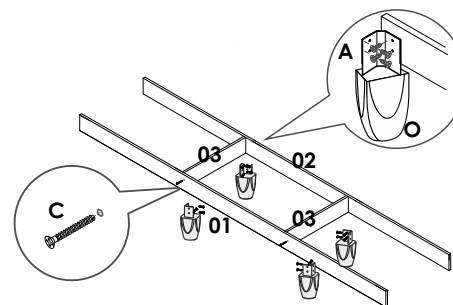

ROUPEIRO
ESTRELA
06 PORTAS

LISTA DE PEÇAS

CÓD.	Nº.	DESCRIÇÃO	COMP.	LARG.	ESP.	QT
13361	01	Rodapé Frontal Roupeiro Estrela	1476	110	12	1
13362	02	Rodapé Traseiro Cru Roupeiro Estrela	1476	110	12	1
13364	03	Travessa Rodapé Cru Roupeiro Estrela	341	110	12	2
13359	04	Lateral Esquerda/Direita Roupeiro Estrela	1730	385	12	2
13370	05	Divisão Inferior Roupeiro Estrela	457	385	12	2
13373	06	Base Menor sem Furo Roupeiro Estrela	484	385	12	2
13374	07	Prateleira/Tampo Roupeiro Estrela	1476	385	12	2
13363	08	Batente da Porta Roupeiro Estrela	1068	110	12	2
13367	09	Suporte Costa Roupeiro Estrela	1068	110	12	1
13369	10	Moldura Superior Roupeiro Estrela	1476	70	12	1
13378	11	Costa Roupeiro Estrela	1495	385	3	4
13366	12	Frente da Gaveta Roupeiro Estrela	495	229	12	2
13371	13	Lateral da Gaveta Roupeiro Estrela	300	110	15	4
13368	14	Traseiro Gaveta Roupeiro Estrela	428	70	12	2
13372	15	Fundo da Gaveta Roupeiro Estrela	445	310	3	2
13360	16	Porta Maior Roupeiro Estrela	1550	245	12	4
13365	17	Porta Menor Roupeiro Estrela	1085	245	12	2

LISTA DE FERRAGENS

A  Parafuso 3,5x12 X137	B  Parafuso 3,5x40 (Traseiro Gaveta) X04	C  Parafuso 5x40 (montagem estrutura) X20
D  Parafuso 3,5x25(Puxador gaveta) X16	E  Puxador X08	F  Prego 8x8 X60
G  Cantoneira 4 furos metálica X04	H  Cavilha 6x30 X18	I  Cavilha 6x50 X04
J  Suporte Cabide X02	K  Conector de montagem X02	L  Tubo Cabideiro 1468mm X01
M  Espelhos X02	N  Corrediça 300 mm X02	O  Pés do Roupeiro X08
P  Suporte Cabideiro Central X01	Q  Dobradiça X16	R  Calço Dobradiça X16
S  Parafuso 3,5x20	T  Perfil H	

Medidas em mm

01 Início da Montagem

02 Montagem das Laterais

03 Montagem da Divisão Inferior

04 Fixação das Laterais no Rodapé

05 Fixação do Tampo Intermediário e divisões.

06 Fixação da Batente da Porta.