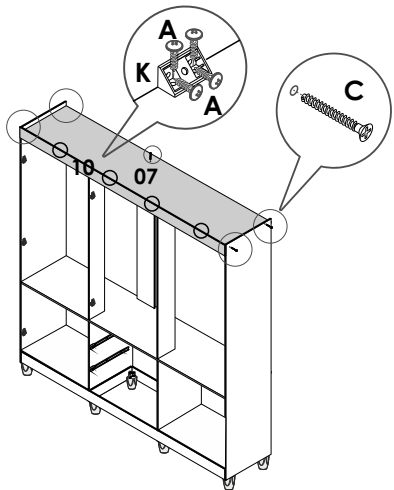

07 Fixação do Tampo e da Moldura Superior

08 Fixação das Costas

09 Montagem das Gavetas

10 Montagem das Portas

11 Fixação dos Cabideiros

12 Fixação das portas e gavetas

13 Parabéns! Você montou o produto!

Sallêto *****
móveis

ROUPEIRO
ESTRELA
06 PORTAS

LISTA DE PEÇAS

CÓD.	Nº.	DESCRIÇÃO	COMP.	LARG.	ESP.	QT
13361	01	Rodapé Frontal Roupeiro Estrela	1476	110	12	1
13362	02	Rodapé Traseiro Cru Roupeiro Estrela	1476	110	12	1
13364	03	Travessa Rodapé Cru Roupeiro Estrela	341	110	12	2
13359	04	Lateral Esquerda/Direita Roupeiro Estrela	1730	385	12	2
13370	05	Divisão Inferior Roupeiro Estrela	457	385	12	2
13373	06	Base Menor sem Furo Roupeiro Estrela	484	385	12	2
13374	07	Prateleira/Tampo Roupeiro Estrela	1476	385	12	2
13363	08	Batente da Porta Roupeiro Estrela	1068	110	12	2
13367	09	Suporte Costa Roupeiro Estrela	1068	110	12	1
13369	10	Moldura Superior Roupeiro Estrela	1476	70	12	1
13378	11	Costa Roupeiro Estrela	1495	385	3	4
13366	12	Frente da Gaveta Roupeiro Estrela	495	229	12	2
13371	13	Lateral da Gaveta Roupeiro Estrela	300	110	15	4
13368	14	Traseiro Gaveta Roupeiro Estrela	428	70	12	2
13372	15	Fundo da Gaveta Roupeiro Estrela	445	310	3	2
13360	16	Porta Maior Roupeiro Estrela	1550	245	12	4
13365	17	Porta Menor Roupeiro Estrela	1085	245	12	2

LISTA DE FERRAGENS

A  Parafuso 3,5x12 X137	B  Parafuso 3,5x40 (Traseiro Gaveta) X04	C  Parafuso 5x40 (montagem estrutura) X20
D  Parafuso 3,5x25(Puxador gaveta) X16	E  Puxador X08	F  Prego 8x8 X60
G  Cantoneira 4 furos metálica X04	H  Cavilha 6x30 X18	I  Cavilha 6x50 X04
J  Suporte Cabide X02	K  Conector de montagem X02	L  Tubo Cabideiro 1468mm X01
M  Espelhos X02	N  Corrediça 300 mm X02	O  Pés do Roupeiro X08
P  Suporte Cabideiro Central X01	Q  Dobradiça X16	R  Calço Dobradiça X16
S  Parafuso 3,5x20	T  Perfil H	