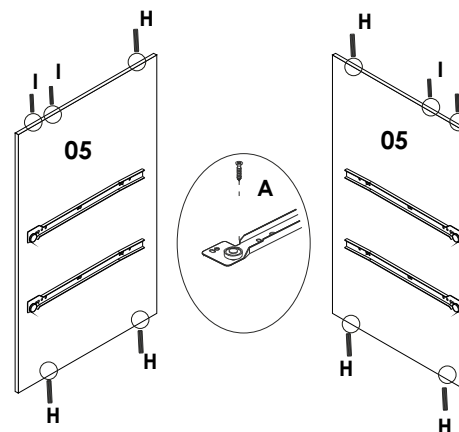

ROUPEIRO
ESTRELA
06 PORTAS

LISTA DE PEÇAS

CÓD.	Nº.	DESCRIÇÃO	COMP.	LARG.	ESP.	QT
13361	01	Rodapé Frontal Roupeiro Estrela	1476	110	12	1
13362	02	Rodapé Traseiro Cru Roupeiro Estrela	1476	110	12	1
13364	03	Travessa Rodapé Cru Roupeiro Estrela	341	110	12	2
13359	04	Lateral Esquerda/Direita Roupeiro Estrela	1730	385	12	2
13370	05	Divisão Inferior Roupeiro Estrela	457	385	12	2
13373	06	Base Menor sem Furo Roupeiro Estrela	484	385	12	2
13374	07	Prateleira/Tampo Roupeiro Estrela	1476	385	12	2
13363	08	Batente da Porta Roupeiro Estrela	1068	110	12	2
13367	09	Suporte Costa Roupeiro Estrela	1068	110	12	1
13369	10	Moldura Superior Roupeiro Estrela	1476	70	12	1
13378	11	Costa Roupeiro Estrela	1495	385	3	4
13366	12	Frente da Gaveta Roupeiro Estrela	495	229	12	2
13371	13	Lateral da Gaveta Roupeiro Estrela	300	110	15	4
13368	14	Traseiro Gaveta Roupeiro Estrela	428	70	12	2
13372	15	Fundo da Gaveta Roupeiro Estrela	445	310	3	2
13360	16	Porta Maior Roupeiro Estrela	1550	245	12	4
13365	17	Porta Menor Roupeiro Estrela	1085	245	12	2

LISTA DE FERRAGENS

A  Parafuso 3,5x12 X137	B  Parafuso 3,5x40 (Traseiro Gaveta) X04	C  Parafuso 5x40 (montagem estrutura) X20
D  Parafuso 3,5x25(Puxador gaveta) X16	E  Puxador X08	F  Prego 8x8 X60
G  Cantoneira 4 furos metálica X04	H  Cavilha 6x30 X18	I  Cavilha 6x50 X04
J  Suporte Cabide X02	K  Conector de montagem X02	L  Tubo Cabideiro 1468mm X01
M  Espelhos X02	N  Corrediça 300 mm X02	O  Pés do Roupeiro X08
P  Suporte Cabideiro Central X01	Q  Dobradiça X16	R  Calço Dobradiça X16
S  Parafuso 3,5x20	T  Perfil H	

Medidas em mm

01 Início da Montagem

02 Montagem das Laterais

03 Montagem da Divisão Inferior

04 Fixação das Laterais no Rodapé

05 Fixação do Tampo Intermediário e divisões.

06 Fixação da Batente da Porta.