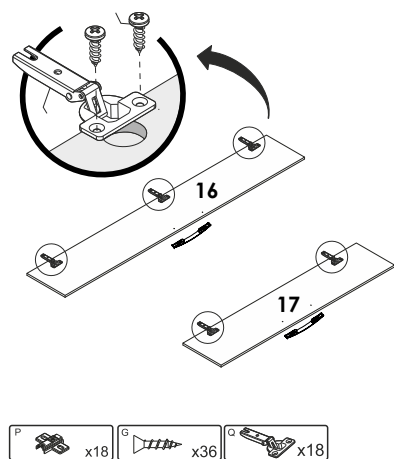

07 Fixação do Tampo e da Moldura Superior

08 Fixação das Costas

09 Montagem das Gavetas

10 Montagem das Portas

11 Fixação dos Cabideiros

12 Fixação das portas e gavetas

13 Parabéns! Você montou o produto!

Sallêto *****
móveis

ROUPEIRO
ESTRELA
06 PORTAS

LISTA DE PEÇAS

CÓD.	Nº.	DESCRIÇÃO	COMP.	LARG.	ESP.	QT
13361	01	Rodapé Frontal Roupeiro Estrela	1476	110	12	1
13362	02	Rodapé Traseiro Cru Roupeiro Estrela	1476	110	12	1
13364	03	Travessa Rodapé Cru Roupeiro Estrela	341	110	12	2
13359	04	Lateral Esquerda/Direita Roupeiro Estrela	1730	385	12	2
13370	05	Divisão Inferior Roupeiro Estrela	457	385	12	2
13373	06	Base Menor sem Furo Roupeiro Estrela	484	385	12	2
13374	07	Prateleira/Tampo Roupeiro Estrela	1476	385	12	2
13363	08	Batente da Porta Roupeiro Estrela	1068	110	12	2
13367	09	Suporte Costa Roupeiro Estrela	1068	110	12	1
13369	10	Moldura Superior Roupeiro Estrela	1476	70	12	1
13378	11	Costa Roupeiro Estrela	1495	385	3	4
13366	12	Frente da Gaveta Roupeiro Estrela	495	229	12	2
13371	13	Lateral da Gaveta Roupeiro Estrela	300	110	15	4
13368	14	Traseiro Gaveta Roupeiro Estrela	428	70	12	2
13372	15	Fundo da Gaveta Roupeiro Estrela	445	310	3	2
13360	16	Porta Maior Roupeiro Estrela	1550	245	12	4
13365	17	Porta Menor Roupeiro Estrela	1085	245	12	2

Medidas em mm

01 Início da Montagem

02 Montagem das Laterais

03 Montagem da Divisão Inferior

04 Fixação das Laterais no Rodapé

05 Fixação do Tampo Intermediário e divisões.

06 Fixação da Batente da Porta.