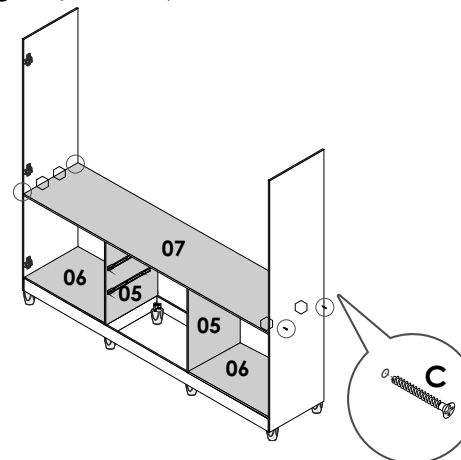

ROUPEIRO
ESTRELA
06 PORTAS

LISTA DE PEÇAS

CÓD.	Nº.	DESCRIÇÃO	COMP.	LARG.	ESP.	QT
13361	01	Rodapé Frontal Roupeiro Estrela	1476	110	12	1
13362	02	Rodapé Traseiro Cru Roupeiro Estrela	1476	110	12	1
13364	03	Travessa Rodapé Cru Roupeiro Estrela	341	110	12	2
13359	04	Lateral Esquerda/Direita Roupeiro Estrela	1730	385	12	2
13370	05	Divisão Inferior Roupeiro Estrela	457	385	12	2
13373	06	Base Menor sem Furo Roupeiro Estrela	484	385	12	2
13374	07	Prateleira/Tampo Roupeiro Estrela	1476	385	12	2
13363	08	Batente da Porta Roupeiro Estrela	1068	110	12	2
13367	09	Suporte Costa Roupeiro Estrela	1068	110	12	1
13369	10	Moldura Superior Roupeiro Estrela	1476	70	12	1
13378	11	Costa Roupeiro Estrela	1495	385	3	4
13366	12	Frente da Gaveta Roupeiro Estrela	495	229	12	2
13371	13	Lateral da Gaveta Roupeiro Estrela	300	110	15	4
13368	14	Traseiro Gaveta Roupeiro Estrela	428	70	12	2
13372	15	Fundo da Gaveta Roupeiro Estrela	445	310	3	2
13360	16	Porta Maior Roupeiro Estrela	1550	245	12	4
13365	17	Porta Menor Roupeiro Estrela	1085	245	12	2

LISTA DE FERRAGENS

A  Parafuso 3,5x12 X137	B  Parafuso 3,5x40 (Traseiro Gaveta) X04	C  Parafuso 5x40 (montagem estrutura) X20
D  Parafuso 3,5x25(Puxador gaveta) X16	E  Puxador X08	F  Prego 8x8 X60
G  Cantoneira 4 furos metálica X04	H  Cavilha 6x30 X18	I  Cavilha 6x50 X04
J  Suporte Cabide X02	K  Conector de montagem X02	L  Tubo Cabideiro 1468mm X01
M  Espelhos X02	N  Corrediça 300 mm X02	O  Pés do Roupeiro X08
P  Suporte Cabideiro Central X01	Q  Dobradiça X16	R  Calço Dobradiça X16
S  Parafuso 3,5x20	T  Perfil H	

Medidas em mm

01 Início da Montagem

02 Montagem das Laterais

03 Montagem da Divisão Inferior

04 Fixação das Laterais no Rodapé

05 Fixação do Tampo Intermediário e divisões.

06 Fixação da Batente da Porta.