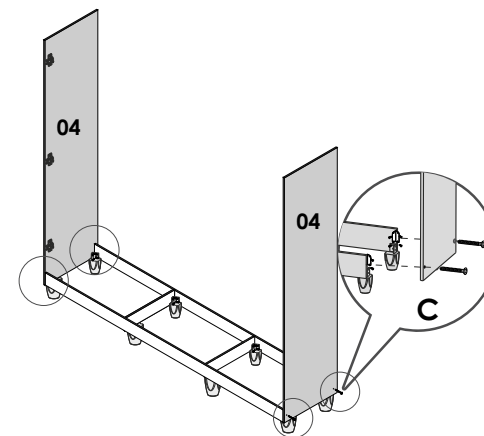

ROUPEIRO
ESTRELA
06 PORTAS

LISTA DE PEÇAS

CÓD.	Nº.	DESCRIÇÃO	COMP.	LARG.	ESP.	QT
13361	01	Rodapé Frontal Roupeiro Estrela	1476	110	12	1
13362	02	Rodapé Traseiro Cru Roupeiro Estrela	1476	110	12	1
13364	03	Travessa Rodapé Cru Roupeiro Estrela	341	110	12	2
13359	04	Lateral Esquerda/Direita Roupeiro Estrela	1730	385	12	2
13370	05	Divisão Inferior Roupeiro Estrela	457	385	12	2
13373	06	Base Menor sem Furo Roupeiro Estrela	484	385	12	2
13374	07	Prateleira/Tampo Roupeiro Estrela	1476	385	12	2
13363	08	Batente da Porta Roupeiro Estrela	1068	110	12	2
13367	09	Suporte Costa Roupeiro Estrela	1068	110	12	1
13369	10	Moldura Superior Roupeiro Estrela	1476	70	12	1
13378	11	Costa Roupeiro Estrela	1495	385	3	4
13366	12	Frente da Gaveta Roupeiro Estrela	495	229	12	2
13371	13	Lateral da Gaveta Roupeiro Estrela	300	110	15	4
13368	14	Traseiro Gaveta Roupeiro Estrela	428	70	12	2
13372	15	Fundo da Gaveta Roupeiro Estrela	445	310	3	2
13360	16	Porta Maior Roupeiro Estrela	1550	245	12	4
13365	17	Porta Menor Roupeiro Estrela	1085	245	12	2

LISTA DE FERRAGENS

A  Parafuso 3,5x12 X137	B  Parafuso 3,5x40 (Traseiro Gaveta) X04	C  Parafuso 5x40 (montagem estrutura) X20
D  Parafuso 3,5x25(Puxador gaveta) X16	E  Puxador X08	F  Prego 8x8 X60
G  Cantoneira 4 furos metálica X04	H  Cavilha 6x30 X18	I  Cavilha 6x50 X04
J  Suporte Cabide X02	K  Conector de montagem X02	L  Tubo Cabideiro 1468mm X01
M  Espelhos X02	N  Corrediça 300 mm X02	O  Pés do Roupeiro X08
P  Suporte Cabideiro Central X01	Q  Dobradiça X16	R  Calço Dobradiça X16
S  Parafuso 3,5x20	T  Perfil H	

Medidas em mm

01 Início da Montagem

02 Montagem das Laterais

03 Montagem da Divisão Inferior

04 Fixação das Laterais no Rodapé

05 Fixação do Tampo Intermediário e divisões.

06 Fixação da Batente da Porta.