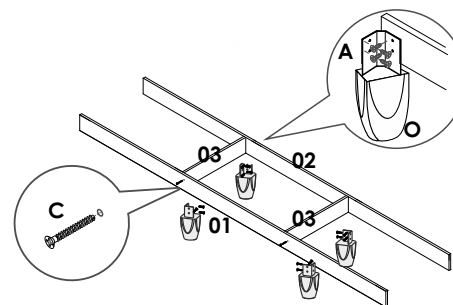

ROUPEIRO
ESTRELA
06 PORTAS

LISTA DE PEÇAS

CÓD.	Nº.	DESCRIÇÃO	COMP.	LARG.	ESP.	QT
13361	01	Rodapé Frontal Roupeiro Estrela	1476	110	12	1
13362	02	Rodapé Traseiro Cru Roupeiro Estrela	1476	110	12	1
13364	03	Travessa Rodapé Cru Roupeiro Estrela	341	110	12	2
13359	04	Lateral Esquerda/Direita Roupeiro Estrela	1730	385	12	2
13370	05	Divisão Inferior Roupeiro Estrela	457	385	12	2
13373	06	Base Menor sem Furo Roupeiro Estrela	484	385	12	2
13374	07	Prateleira/Tampo Roupeiro Estrela	1476	385	12	2
13363	08	Batente da Porta Roupeiro Estrela	1068	110	12	2
13367	09	Suporte Costa Roupeiro Estrela	1068	110	12	1
13369	10	Moldura Superior Roupeiro Estrela	1476	70	12	1
13378	11	Costa Roupeiro Estrela	1495	385	3	4
13366	12	Frete da Gaveta Roupeiro Estrela	495	229	12	2
13371	13	Lateral da Gaveta Roupeiro Estrela	300	110	15	4
13368	14	Traseiro Gaveta Roupeiro Estrela	428	70	12	2
13372	15	Fundo da Gaveta Roupeiro Estrela	445	310	3	2
13360	16	Porta Maior Roupeiro Estrela	1550	245	12	4
13365	17	Porta Menor Roupeiro Estrela	1085	245	12	2

LISTA DE FERRAGENS

A  Parafuso 3,5x12 X137	B  Parafuso 3,5x40 (Traseiro Gaveta) X04	C  Parafuso 5x40 (montagem estrutura) X20
D  Parafuso 3,5x25(Puxador gaveta) X16	E  Puxador X08	F  Prego 8x8 X60
G  Cantoneira 4 furos metálica X04	H  Cavilha 6x30 X18	I  Cavilha 6x50 X04
J  Suporte Cabide X02	K  Conector de montagem X02	L  Tubo Cabideiro 1468mm X01
M  Espelhos X02	N  Corrediça 300 mm X02	O  Pés do Roupeiro X08
P  Suporte Cabideiro Central X01	Q  Dobradiça X16	R  Calço Dobradiça X16
S  Parafuso 3,5x20	T  Perfil H	

Medidas em mm

01 Início da Montagem

02 Montagem das Laterais

03 Montagem da Divisão Inferior

04 Fixação das Laterais no Rodapé

05 Fixação do Tampo Intermediário e divisões.

06 Fixação da Batente da Porta.

Agora que você já comprou o seu móvel, ele merece ser montado do jeito certo.