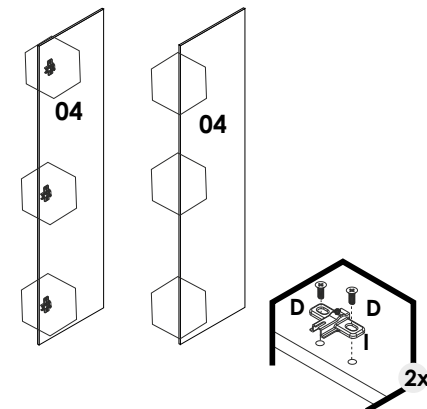

ROUPEIRO
ESTRELA
06 PORTAS

LISTA DE PEÇAS

CÓD.	Nº.	DESCRIÇÃO	COMP.	LARG.	ESP.	QT
13361	01	Rodapé Frontal Roupeiro Estrela	1476	110	12	1
13362	02	Rodapé Traseiro Cru Roupeiro Estrela	1476	110	12	1
13364	03	Travessa Rodapé Cru Roupeiro Estrela	341	110	12	2
13359	04	Lateral Esquerda/Direita Roupeiro Estrela	1730	385	12	2
13370	05	Divisão Inferior Roupeiro Estrela	457	385	12	2
13373	06	Base Menor sem Furo Roupeiro Estrela	484	385	12	2
13374	07	Prateleira/Tampo Roupeiro Estrela	1476	385	12	2
13363	08	Batente da Porta Roupeiro Estrela	1068	110	12	2
13367	09	Suporte Costa Roupeiro Estrela	1068	110	12	1
13369	10	Moldura Superior Roupeiro Estrela	1476	70	12	1
13378	11	Costa Roupeiro Estrela	1495	385	3	4
13366	12	Frete da Gaveta Roupeiro Estrela	495	229	12	2
13371	13	Lateral da Gaveta Roupeiro Estrela	300	110	15	4
13368	14	Traseiro Gaveta Roupeiro Estrela	428	70	12	2
13372	15	Fundo da Gaveta Roupeiro Estrela	445	310	3	2
13360	16	Porta Maior Roupeiro Estrela	1550	245	12	4
13365	17	Porta Menor Roupeiro Estrela	1085	245	12	2

LISTA DE FERRAGENS

A  Parafuso 3,5x12 X137	B  Parafuso 3,5x40 (Traseiro Gaveta) X04	C  Parafuso 5x40 (montagem estrutura) X20
D  Parafuso 3,5x25(Puxador gaveta) X16	E  Puxador X08	F  Prego 8x8 X60
G  Cantoneira 4 furos metálica X04	H  Cavilha 6x30 X18	I  Cavilha 6x50 X04
J  Suporte Cabide X02	K  Conector de montagem X02	L  Tubo Cabideiro 1468mm X01
M  Espelhos X02	N  Corrediça 300 mm X02	O  Pés do Roupeiro X08
P  Suporte Cabideiro Central X01	Q  Dobradiça X16	R  Calço Dobradiça X16
S  Parafuso 3,5x20	T  Perfil H	

Medidas em mm

01 Início da Montagem

02 Montagem das Laterais

03 Montagem da Divisão Inferior

04 Fixação das Laterais no Rodapé

05 Fixação do Tampo Intermediário e divisões.

06 Fixação da Batente da Porta.

Agora que você já comprou o seu móvel, ele merece ser montado do jeito certo.