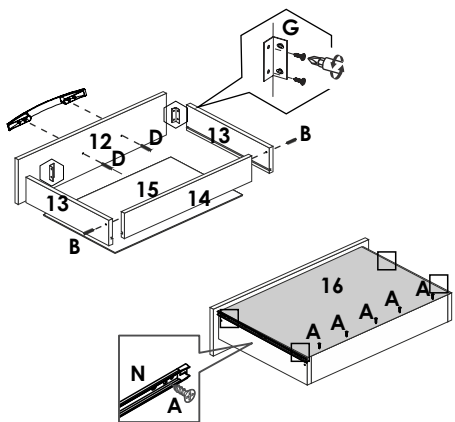

07 Fixação do Tampo e da Moldura Superior

08 Fixação das Costas

09 Montagem das Gavetas

10 Montagem das Portas

11 Fixação dos Cabideiros

12 Fixação das portas e gavetas

13 Parabéns! Você montou o produto!

Sallêto *****
móveis

ROUPEIRO
ESTRELA
06 PORTAS

LISTA DE PEÇAS

CÓD.	Nº.	DESCRIÇÃO	COMP.	LARG.	ESP.	QT
13361	01	Rodapé Frontal Roupeiro Estrela	1476	110	12	1
13362	02	Rodapé Traseiro Cru Roupeiro Estrela	1476	110	12	1
13364	03	Travessa Rodapé Cru Roupeiro Estrela	341	110	12	2
13359	04	Lateral Esquerda/Direita Roupeiro Estrela	1730	385	12	2
13370	05	Divisão Inferior Roupeiro Estrela	457	385	12	2
13373	06	Base Menor sem Furo Roupeiro Estrela	484	385	12	2
13374	07	Prateleira/Tampo Roupeiro Estrela	1476	385	12	2
13363	08	Batente da Porta Roupeiro Estrela	1068	110	12	2
13367	09	Suporte Costa Roupeiro Estrela	1068	110	12	1
13369	10	Moldura Superior Roupeiro Estrela	1476	70	12	1
13378	11	Costa Roupeiro Estrela	1495	385	3	4
13366	12	Frete da Gaveta Roupeiro Estrela	495	229	12	2
13371	13	Lateral da Gaveta Roupeiro Estrela	300	110	15	4
13368	14	Traseiro Gaveta Roupeiro Estrela	428	70	12	2
13372	15	Fundo da Gaveta Roupeiro Estrela	445	310	3	2
13360	16	Porta Maior Roupeiro Estrela	1550	245	12	4
13365	17	Porta Menor Roupeiro Estrela	1085	245	12	2

Medidas em mm

01 Início da Montagem

02 Montagem das Laterais

03 Montagem da Divisão Inferior

04 Fixação das Laterais no Rodapé

05 Fixação do Tampo Intermediário e divisões.

06 Fixação da Batente da Porta.

Agora que você já comprou o seu móvel, ele merece ser montado do jeito certo.