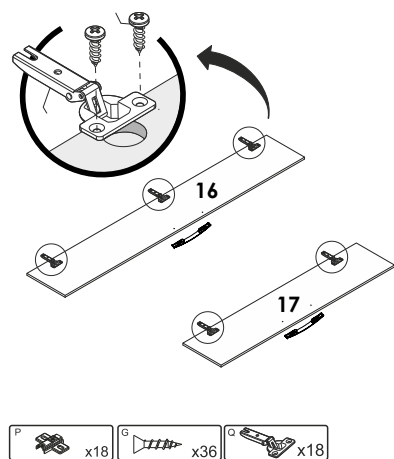

07 Fixação do Tampo e da Moldura Superior

08 Fixação das Costas

09 Montagem das Gavetas

10 Montagem das Portas

11 Fixação dos Cabideiros

12 Fixação das portas e gavetas

13 Parabéns! Você montou o produto!

Sallêto *****
móveis

ROUPEIRO
ESTRELA
06 PORTAS

LISTA DE PEÇAS

CÓD.	Nº.	DESCRIÇÃO	COMP.	LARG.	ESP.	QT
13361	01	Rodapé Frontal Roupeiro Estrela	1476	110	12	1
13362	02	Rodapé Traseiro Cru Roupeiro Estrela	1476	110	12	1
13364	03	Travessa Rodapé Cru Roupeiro Estrela	341	110	12	2
13359	04	Lateral Esquerda/Direita Roupeiro Estrela	1730	385	12	2
13370	05	Divisão Inferior Roupeiro Estrela	457	385	12	2
13373	06	Base Menor sem Furo Roupeiro Estrela	484	385	12	2
13374	07	Prateleira/Tampo Roupeiro Estrela	1476	385	12	2
13363	08	Batente da Porta Roupeiro Estrela	1068	110	12	2
13367	09	Suporte Costa Roupeiro Estrela	1068	110	12	1
13369	10	Moldura Superior Roupeiro Estrela	1476	70	12	1
13378	11	Costa Roupeiro Estrela	1495	385	3	4
13366	12	Frete da Gaveta Roupeiro Estrela	495	229	12	2
13371	13	Lateral da Gaveta Roupeiro Estrela	300	110	15	4
13368	14	Traseiro Gaveta Roupeiro Estrela	428	70	12	2
13372	15	Fundo da Gaveta Roupeiro Estrela	445	310	3	2
13360	16	Porta Maior Roupeiro Estrela	1550	245	12	4
13365	17	Porta Menor Roupeiro Estrela	1085	245	12	2