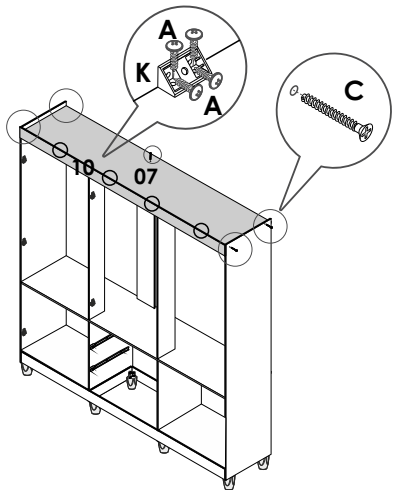

07 Fixação do Tampo e da Moldura Superior

08 Fixação das Costas

09 Montagem das Gavetas

10 Montagem das Portas

11 Fixação dos Cabideiros

12 Fixação das portas e gavetas

13 Parabéns! Você montou o produto!

Sallêto *****
móveis

ROUPEIRO
ESTRELA
06 PORTAS

LISTA DE PEÇAS

CÓD.	Nº.	DESCRIÇÃO	COMP.	LARG.	ESP.	QT
13361	01	Rodapé Frontal Roupeiro Estrela	1476	110	12	1
13362	02	Rodapé Traseiro Cru Roupeiro Estrela	1476	110	12	1
13364	03	Travessa Rodapé Cru Roupeiro Estrela	341	110	12	2
13359	04	Lateral Esquerda/Direita Roupeiro Estrela	1730	385	12	2
13370	05	Divisão Inferior Roupeiro Estrela	457	385	12	2
13373	06	Base Menor sem Furo Roupeiro Estrela	484	385	12	2
13374	07	Prateleira/Tampo Roupeiro Estrela	1476	385	12	2
13363	08	Batente da Porta Roupeiro Estrela	1068	110	12	2
13367	09	Suporte Costa Roupeiro Estrela	1068	110	12	1
13369	10	Moldura Superior Roupeiro Estrela	1476	70	12	1
13378	11	Costa Roupeiro Estrela	1495	385	3	4
13366	12	Frete da Gaveta Roupeiro Estrela	495	229	12	2
13371	13	Lateral da Gaveta Roupeiro Estrela	300	110	15	4
13368	14	Traseiro Gaveta Roupeiro Estrela	428	70	12	2
13372	15	Fundo da Gaveta Roupeiro Estrela	445	310	3	2
13360	16	Porta Maior Roupeiro Estrela	1550	245	12	4
13365	17	Porta Menor Roupeiro Estrela	1085	245	12	2

LISTA DE FERRAGENS

A  Parafuso 3,5x12 X137	B  Parafuso 3,5x40 (Traseiro Gaveta) X04	C  Parafuso 5x40 (montagem estrutura) X20
D  Parafuso 3,5x25(Puxador gaveta) X16	E  Puxador X08	F  Prego 8x8 X60
G  Cantoneira 4 furos metálica X04	H  Cavilha 6x30 X18	I  Cavilha 6x50 X04
J  Suporte Cabide X02	K  Conector de montagem X02	L  Tubo Cabideiro 1468mm X01
M  Espelhos X02	N  Corrediça 300 mm X02	O  Pés do Roupeiro X08
P  Suporte Cabideiro Central X01	Q  Dobradiça X16	R  Calço Dobradiça X16
S  Parafuso 3,5x20	T  Perfil H	