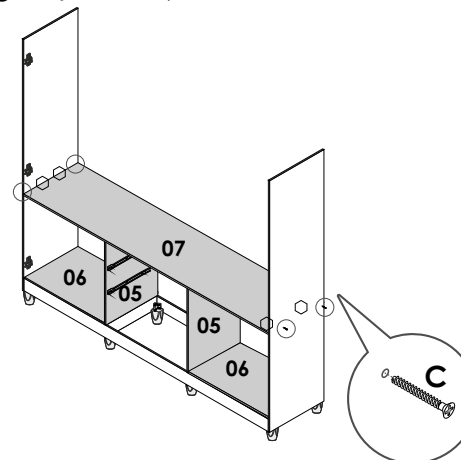

ROUPEIRO
ESTRELA
06 PORTAS

LISTA DE PEÇAS

CÓD.	Nº.	DESCRIÇÃO	COMP.	LARG.	ESP.	QT
13361	01	Rodapé Frontal Roupeiro Estrela	1476	110	12	1
13362	02	Rodapé Traseiro Cru Roupeiro Estrela	1476	110	12	1
13364	03	Travessa Rodapé Cru Roupeiro Estrela	341	110	12	2
13359	04	Lateral Esquerda/Direita Roupeiro Estrela	1730	385	12	2
13370	05	Divisão Inferior Roupeiro Estrela	457	385	12	2
13373	06	Base Menor sem Furo Roupeiro Estrela	484	385	12	2
13374	07	Prateleira/Tampo Roupeiro Estrela	1476	385	12	2
13363	08	Batente da Porta Roupeiro Estrela	1068	110	12	2
13367	09	Suporte Costa Roupeiro Estrela	1068	110	12	1
13369	10	Moldura Superior Roupeiro Estrela	1476	70	12	1
13378	11	Costa Roupeiro Estrela	1495	385	3	4
13366	12	Frete da Gaveta Roupeiro Estrela	495	229	12	2
13371	13	Lateral da Gaveta Roupeiro Estrela	300	110	15	4
13368	14	Traseiro Gaveta Roupeiro Estrela	428	70	12	2
13372	15	Fundo da Gaveta Roupeiro Estrela	445	310	3	2
13360	16	Porta Maior Roupeiro Estrela	1550	245	12	4
13365	17	Porta Menor Roupeiro Estrela	1085	245	12	2

Medidas em mm

01 Início da Montagem

02 Montagem das Laterais

03 Montagem da Divisão Inferior

04 Fixação das Laterais no Rodapé

05 Fixação do Tampo Intermediário e divisões.

06 Fixação da Batente da Porta.

Agora que você já comprou o seu móvel, ele merece ser montado do jeito certo.