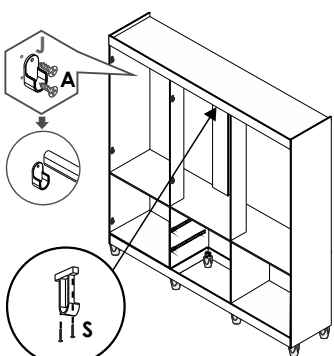

07 Fixação do Tampo e da Moldura Superior

08 Fixação das Costas

09 Montagem das Gavetas

10 Montagem das Portas

11 Fixação dos Cabideiros

12 Fixação das portas e gavetas

13 Parabéns! Você montou o produto!

Sallêto *****
móveis

ROUPEIRO
ESTRELA
06 PORTAS

LISTA DE PEÇAS

CÓD.	Nº.	DESCRIÇÃO	COMP.	LARG.	ESP.	QT
13361	01	Rodapé Frontal Roupeiro Estrela	1476	110	12	1
13362	02	Rodapé Traseiro Cru Roupeiro Estrela	1476	110	12	1
13364	03	Travessa Rodapé Cru Roupeiro Estrela	341	110	12	2
13359	04	Lateral Esquerda/Direita Roupeiro Estrela	1730	385	12	2
13370	05	Divisão Inferior Roupeiro Estrela	457	385	12	2
13373	06	Base Menor sem Furo Roupeiro Estrela	484	385	12	2
13374	07	Prateleira/Tampo Roupeiro Estrela	1476	385	12	2
13363	08	Batente da Porta Roupeiro Estrela	1068	110	12	2
13367	09	Suporte Costa Roupeiro Estrela	1068	110	12	1
13369	10	Moldura Superior Roupeiro Estrela	1476	70	12	1
13378	11	Costa Roupeiro Estrela	1495	385	3	4
13366	12	Frete da Gaveta Roupeiro Estrela	495	229	12	2
13371	13	Lateral da Gaveta Roupeiro Estrela	300	110	15	4
13368	14	Traseiro Gaveta Roupeiro Estrela	428	70	12	2
13372	15	Fundo da Gaveta Roupeiro Estrela	445	310	3	2
13360	16	Porta Maior Roupeiro Estrela	1550	245	12	4
13365	17	Porta Menor Roupeiro Estrela	1085	245	12	2