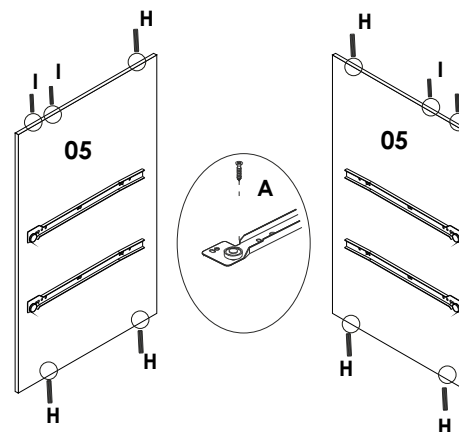

LISTA DE FERRAGENS

A  Parafuso 3,5x12 X137	B  Parafuso 3,5x40 (Traseiro Gaveta) X04	C  Parafuso 5x40 (montagem estrutura) X20
D  Parafuso 3,5x25(Puxador gaveta) X16	E  Puxador X08	F  Prego 8x8 X60
G  Cantoneira 4 furos metálica X04	H  Cavilha 6x30 X18	I  Cavilha 6x50 X04
J  Suporte Cabide X02	K  Conector de montagem X02	L  Tubo Cabideiro 1468mm X01
M  Espelhos X02	N  Corrediça 300 mm X02	O  Pés do Roupeiro X08
P  Suporte Cabideiro Central X01	Q  Dobradiça X16	R  Calço Dobradiça X16
S  Parafuso 3,5x20	T  Perfil H	

Medidas em mm

01 Início da Montagem

02 Montagem das Laterais

03 Montagem da Divisão Inferior

04 Fixação das Laterais no Rodapé

05 Fixação do Tampo Intermediário e divisões.

06 Fixação da Batente da Porta.

Agora que você já comprou o seu móvel, ele merece ser montado do jeito certo.