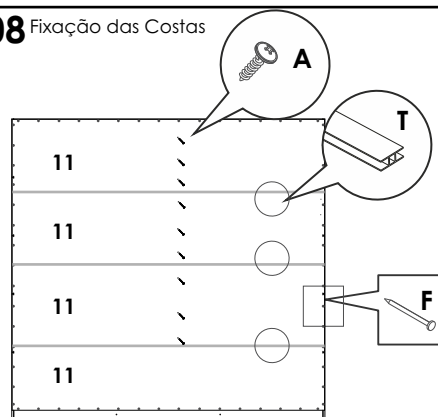

07 Fixação do Tampo e da Moldura Superior

08 Fixação das Costas

09 Montagem das Gavetas

10 Montagem das Portas

11 Fixação dos Cabideiros

12 Fixação das portas e gavetas

13 Parabéns! Você montou o produto!

Sallêto *****
móveis

ROUPEIRO
ESTRELA
06 PORTAS

LISTA DE PEÇAS

CÓD.	Nº.	DESCRIÇÃO	COMP.	LARG.	ESP.	QT
13361	01	Rodapé Frontal Roupeiro Estrela	1476	110	12	1
13362	02	Rodapé Traseiro Cru Roupeiro Estrela	1476	110	12	1
13364	03	Travessa Rodapé Cru Roupeiro Estrela	341	110	12	2
13359	04	Lateral Esquerda/Direita Roupeiro Estrela	1730	385	12	2
13370	05	Divisão Inferior Roupeiro Estrela	457	385	12	2
13373	06	Base Menor sem Furo Roupeiro Estrela	484	385	12	2
13374	07	Prateleira/Tampo Roupeiro Estrela	1476	385	12	2
13363	08	Batente da Porta Roupeiro Estrela	1068	110	12	2
13367	09	Suporte Costa Roupeiro Estrela	1068	110	12	1
13369	10	Moldura Superior Roupeiro Estrela	1476	70	12	1
13378	11	Costa Roupeiro Estrela	1495	385	3	4
13366	12	Frete da Gaveta Roupeiro Estrela	495	229	12	2
13371	13	Lateral da Gaveta Roupeiro Estrela	300	110	15	4
13368	14	Traseiro Gaveta Roupeiro Estrela	428	70	12	2
13372	15	Fundo da Gaveta Roupeiro Estrela	445	310	3	2
13360	16	Porta Maior Roupeiro Estrela	1550	245	12	4
13365	17	Porta Menor Roupeiro Estrela	1085	245	12	2