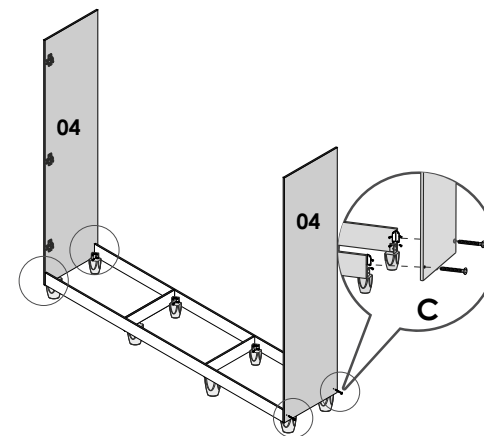

ROUPEIRO
ESTRELA
06 PORTAS

LISTA DE PEÇAS

CÓD.	Nº.	DESCRIÇÃO	COMP.	LARG.	ESP.	QT
13361	01	Rodapé Frontal Roupeiro Estrela	1476	110	12	1
13362	02	Rodapé Traseiro Cru Roupeiro Estrela	1476	110	12	1
13364	03	Travessa Rodapé Cru Roupeiro Estrela	341	110	12	2
13359	04	Lateral Esquerda/Direita Roupeiro Estrela	1730	385	12	2
13370	05	Divisão Inferior Roupeiro Estrela	457	385	12	2
13373	06	Base Menor sem Furo Roupeiro Estrela	484	385	12	2
13374	07	Prateleira/Tampo Roupeiro Estrela	1476	385	12	2
13363	08	Batente da Porta Roupeiro Estrela	1068	110	12	2
13367	09	Suporte Costa Roupeiro Estrela	1068	110	12	1
13369	10	Moldura Superior Roupeiro Estrela	1476	70	12	1
13378	11	Costa Roupeiro Estrela	1495	385	3	4
13366	12	Frete da Gaveta Roupeiro Estrela	495	229	12	2
13371	13	Lateral da Gaveta Roupeiro Estrela	300	110	15	4
13368	14	Traseiro Gaveta Roupeiro Estrela	428	70	12	2
13372	15	Fundo da Gaveta Roupeiro Estrela	445	310	3	2
13360	16	Porta Maior Roupeiro Estrela	1550	245	12	4
13365	17	Porta Menor Roupeiro Estrela	1085	245	12	2

Medidas em mm

01 Início da Montagem

02 Montagem das Laterais

03 Montagem da Divisão Inferior

04 Fixação das Laterais no Rodapé

05 Fixação do Tampo Intermediário e divisões.

06 Fixação da Batente da Porta.

Agora que você já comprou o seu móvel, ele merece ser montado do jeito certo.