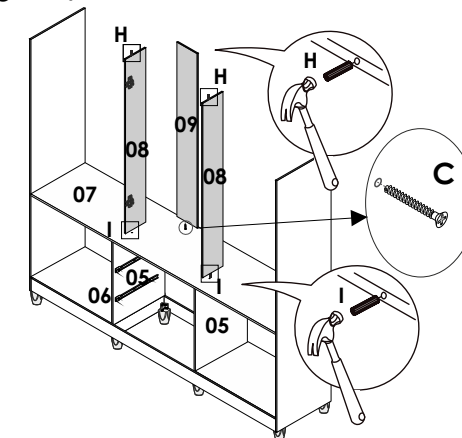

LISTA DE FERRAGENS

A  Parafuso 3,5x12 X137	B  Parafuso 3,5x40 (Traseiro Gaveta) X04	C  Parafuso 5x40 (montagem estrutura) X20
D  Parafuso 3,5x25(Puxador gaveta) X16	E  Puxador X08	F  Prego 8x8 X60
G  Cantoneira 4 furos metálica X04	H  Cavilha 6x30 X18	I  Cavilha 6x50 X04
J  Suporte Cabide X02	K  Conector de montagem X02	L  Tubo Cabideiro 1468mm X01
M  Espelhos X02	N  Corrediça 300 mm X02	O  Pés do Roupeiro X08
P  Suporte Cabideiro Central X01	Q  Dobradiça X16	R  Calço Dobradiça X16
S  Parafuso 3,5x20	T  Perfil H	

Medidas em mm

01 Início da Montagem

02 Montagem das Laterais

03 Montagem da Divisão Inferior

04 Fixação das Laterais no Rodapé

05 Fixação do Tampo Intermediário e divisões.

06 Fixação da Batente da Porta.

Agora que você já comprou o seu móvel, ele merece ser montado do jeito certo.