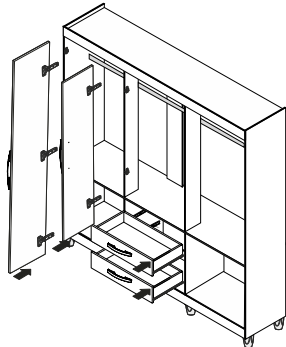

07 Fixação do Tampo e da Moldura Superior

08 Fixação das Costas

09 Montagem das Gavetas

10 Montagem das Portas

11 Fixação dos Cabideiros

12 Fixação das portas e gavetas

13 Parabéns! Você montou o produto!

Sallêto *****
móveis

ROUPEIRO
ESTRELA
06 PORTAS

LISTA DE PEÇAS

CÓD.	Nº.	DESCRIÇÃO	COMP.	LARG.	ESP.	QT
13361	01	Rodapé Frontal Roupeiro Estrela	1476	110	12	1
13362	02	Rodapé Traseiro Cru Roupeiro Estrela	1476	110	12	1
13364	03	Travessa Rodapé Cru Roupeiro Estrela	341	110	12	2
13359	04	Lateral Esquerda/Direita Roupeiro Estrela	1730	385	12	2
13370	05	Divisão Inferior Roupeiro Estrela	457	385	12	2
13373	06	Base Menor sem Furo Roupeiro Estrela	484	385	12	2
13374	07	Prateleira/Tampo Roupeiro Estrela	1476	385	12	2
13363	08	Batente da Porta Roupeiro Estrela	1068	110	12	2
13367	09	Suporte Costa Roupeiro Estrela	1068	110	12	1
13369	10	Moldura Superior Roupeiro Estrela	1476	70	12	1
13378	11	Costa Roupeiro Estrela	1495	385	3	4
13366	12	Frete da Gaveta Roupeiro Estrela	495	229	12	2
13371	13	Lateral da Gaveta Roupeiro Estrela	300	110	15	4
13368	14	Traseiro Gaveta Roupeiro Estrela	428	70	12	2
13372	15	Fundo da Gaveta Roupeiro Estrela	445	310	3	2
13360	16	Porta Maior Roupeiro Estrela	1550	245	12	4
13365	17	Porta Menor Roupeiro Estrela	1085	245	12	2