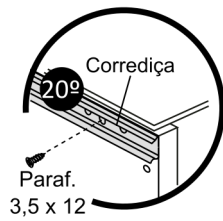

Passo 4 - Montagem da Gaveta

ATENÇÃO: Fixe os Parafusos com cuidado para não danificar as peças