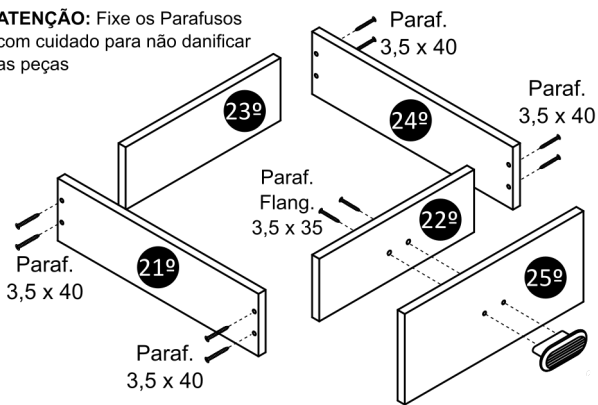

Passo 4 - Montagem da Gaveta

ATENÇÃO: Fixe os Parafusos com cuidado para não danificar as peças