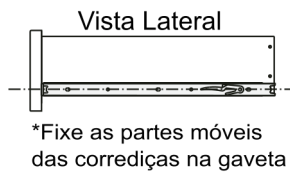

Passo 4 - Montagem da Gaveta

ATENÇÃO: Fixe os Parafusos com cuidado para não danificar as peças