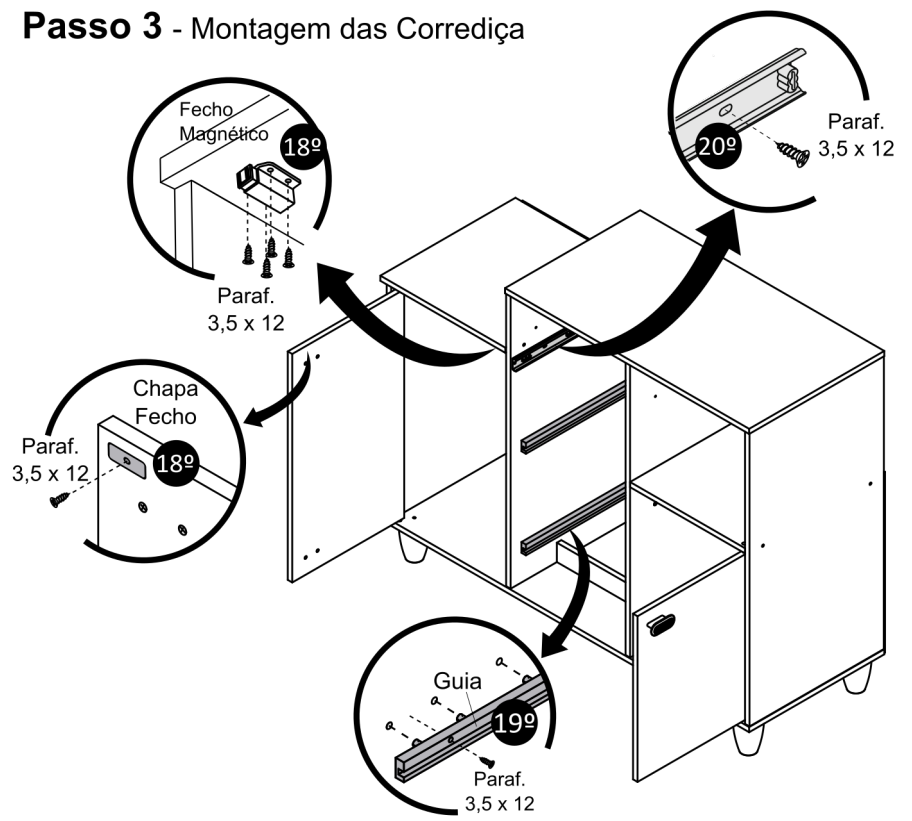

LISTAGEM DE PEÇAS

| SEQUÊNCIA | CÓDIGO | PEÇA |
|-----------|--------|-------------------------|
| 1º | 22263 | BASE |
| 2º | 22259 | LATERAL DIR |
| 3º | 22260 | DIVISÃO DIR |
| 4º | 22261 | DIVISÃO ESQ |
| 5º | 22262 | LATERAL ESQ |
| 6º | 22669 | TAMPO MENOR |
| 7º | 22267 | TRAVESSA |
| 8º | 428 | SUPORTE PINO GIRATÓRIO |
| 9º | 22272 | PORTA ALTA FLEX |
| 10º | 22273 | PORTA PEQ. FLEX |
| 11º | 22266 | PRATELEIRA |
| 12º | 22264 | TAMPO MAIOR |
| 13º | 22267 | TRAVESSA |
| 14º | 22267 | TRAVESSA |
| 15º | 22011 | PÉ |
| 16º | 22276 | COSTA PEQUENA |
| 17º | 22275 | COSTA MEDIA |
| 18º | 749 | FECHO TOK MAGNETICO |
| 19º | 19198 | GUIA PARA GAVETA |
| 20º | 466 | CORREDIÇA TELESCOPICA |
| 21º | 22270 | LATERAL GAVETA |
| 22º | 22269 | FRONTAL GAVETA |
| 23º | 22268 | TRASEIRO GAVETA |
| 24º | 22270 | LATERAL GAVETA |
| 25º | 22274 | FRENTE GAVETA |
| 26º | 22277 | FUNDO GAVETA |
| 27º | 22280 | CESTO FRUTEIRA DOBRÁVEL |
| 28º | 22271 | LATERAL CESTO DOBR. |
| 29º | 22271 | LATERAL CESTO DOBR. |

Passo 1 - Montagem do Corpo

Passo 2 - Montagem das Costas

Prego 10 x 10
 18x

Passo 3 - Montagem das Corrediça

Parafuso 3,5 x 12
 22x

Tapa Furo 13MM
 2x

Fecho Magnético
 2x

Passo 4 - Montagem da Gaveta

ATENÇÃO: Fixe os Parafusos com cuidado para não danificar as peças

Parafuso Flang. 3,5 x 35
 2x

Prego 10 x 10
 10x

Parafuso 3,5 x 12
 4x

Parafuso 3,5 x 40
 8x

Passo 5 - Montagem da Cesta

*Fixe as Laterais ao Cesto, e dobre as partes frontal e traseira do cesto