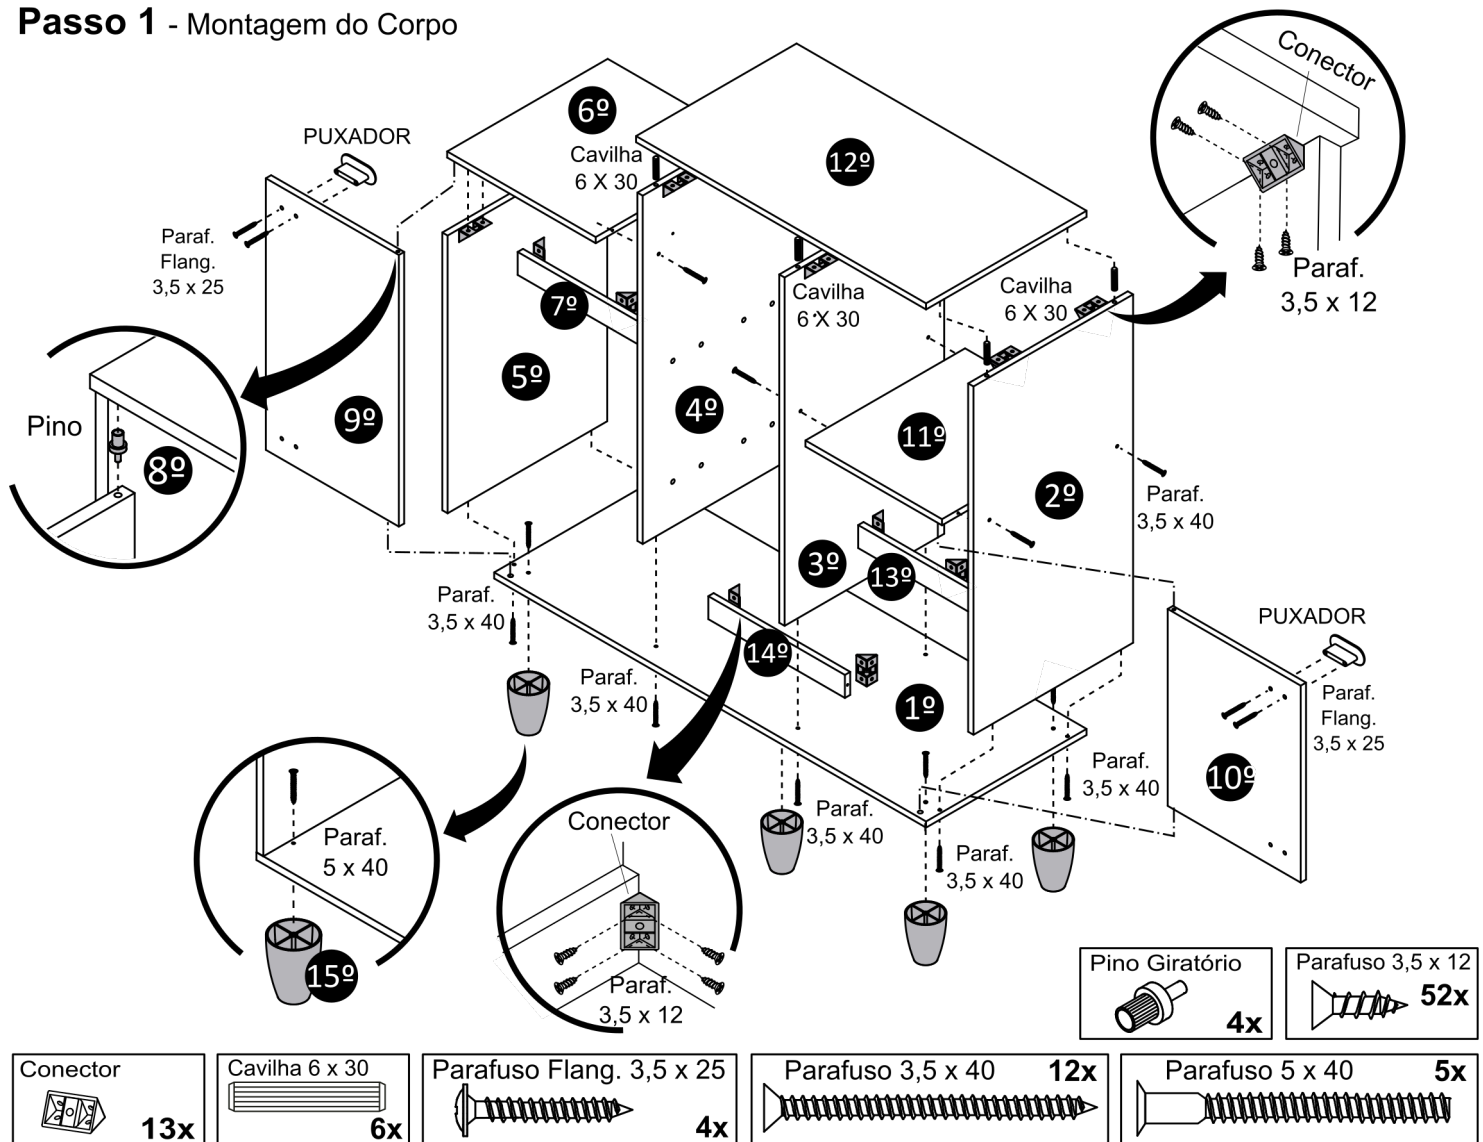

MÓVEIS

www.chfmoveis.com.br

32 3577-3900
32 3577-3902

FRUTEIRA 2 PORTAS

Rua Geraldo Paro, 322
Bairro Belo Horizonte
Rodeiro - MG
CEP:36.510-000

ATENÇÃO:

Ao Solicitar assistência, informe o número da peça, ou o nome do acessório

LISTAGEM DE PEÇAS

| SEQUÊNCIA | CÓDIGO | PEÇA |
|-----------|--------|-------------------------|
| 1º | 22263 | BASE |
| 2º | 22259 | LATERAL DIR |
| 3º | 22260 | DIVISÃO DIR |
| 4º | 22261 | DIVISÃO ESQ |
| 5º | 22262 | LATERAL ESQ |
| 6º | 22669 | TAMPO MENOR |
| 7º | 22267 | TRAVESSA |
| 8º | 428 | SUPORTE PINO GIRATÓRIO |
| 9º | 22272 | PORTA ALTA FLEX |
| 10º | 22273 | PORTA PEQ. FLEX |
| 11º | 22266 | PRATELEIRA |
| 12º | 22264 | TAMPO MAIOR |
| 13º | 22267 | TRAVESSA |
| 14º | 22267 | TRAVESSA |
| 15º | 22011 | PÉ |
| 16º | 22276 | COSTA PEQUENA |
| 17º | 22275 | COSTA MEDIA |
| 18º | 749 | FECHO TOK MAGNETICO |
| 19º | 19198 | GUIA PARA GAVETA |
| 20º | 466 | CORREDIÇA TELESCOPICA |
| 21º | 22270 | LATERAL GAVETA |
| 22º | 22269 | FRONTAL GAVETA |
| 23º | 22268 | TRASEIRO GAVETA |
| 24º | 22270 | LATERAL GAVETA |
| 25º | 22274 | FRENTE GAVETA |
| 26º | 22277 | FUNDO GAVETA |
| 27º | 22280 | CESTO FRUTEIRA DOBRÁVEL |
| 28º | 22271 | LATERAL CESTO DOBR. |
| 29º | 22271 | LATERAL CESTO DOBR. |

Passo 1 - Montagem do Corpo

Passo 2 - Montagem das Costas

Prego 10 x 10
 18x

Passo 3 - Montagem das Corrediça

Parafuso 3,5 x 12
 22x

Tapa Furo 13MM
 2x

Fecho Magnético
 2x

Passo 4 - Montagem da Gaveta