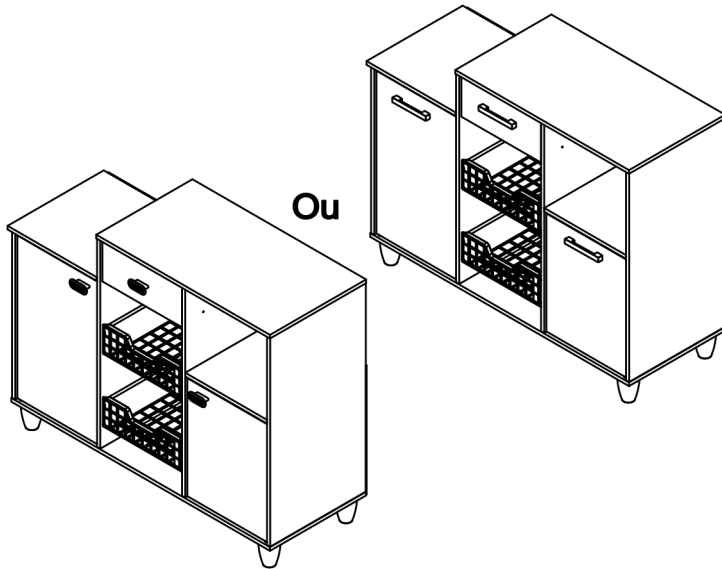

MÓVEIS

www.chfmoveis.com.br

32 3577-3900
32 3577-3902

FRUTEIRA 2 PORTAS

Rua Geraldo Paro, 322
Bairro Belo Horizonte
Rodeiro - MG
CEP:36.510-000

ATENÇÃO:

Ao Solicitar assistência, informe o número da peça, ou o nome do acessório

LISTAGEM DE PEÇAS

| SEQUÊNCIA | CÓDIGO | PEÇA |
|-----------|--------|-------------------------|
| 1º | 22263 | BASE |
| 2º | 22259 | LATERAL DIR |
| 3º | 22260 | DIVISÃO DIR |
| 4º | 22261 | DIVISÃO ESQ |
| 5º | 22262 | LATERAL ESQ |
| 6º | 22669 | TAMPO MENOR |
| 7º | 22267 | TRAVESSA |
| 8º | 428 | SUPORTE PINO GIRATÓRIO |
| 9º | 22272 | PORTA ALTA FLEX |
| 10º | 22273 | PORTA PEQ. FLEX |
| 11º | 22266 | PRATELEIRA |
| 12º | 22264 | TAMPO MAIOR |
| 13º | 22267 | TRAVESSA |
| 14º | 22267 | TRAVESSA |
| 15º | 22011 | PÉ |
| 16º | 22276 | COSTA PEQUENA |
| 17º | 22275 | COSTA MEDIA |
| 18º | 749 | FECHO TOK MAGNETICO |
| 19º | 19198 | GUIA PARA GAVETA |
| 20º | 466 | CORREDIÇA TELESCOPICA |
| 21º | 22270 | LATERAL GAVETA |
| 22º | 22269 | FRONTAL GAVETA |
| 23º | 22268 | TRASEIRO GAVETA |
| 24º | 22270 | LATERAL GAVETA |
| 25º | 22274 | FRENTE GAVETA |
| 26º | 22277 | FUNDO GAVETA |
| 27º | 22280 | CESTO FRUTEIRA DOBRÁVEL |
| 28º | 22271 | LATERAL CESTO DOBR. |
| 29º | 22271 | LATERAL CESTO DOBR. |