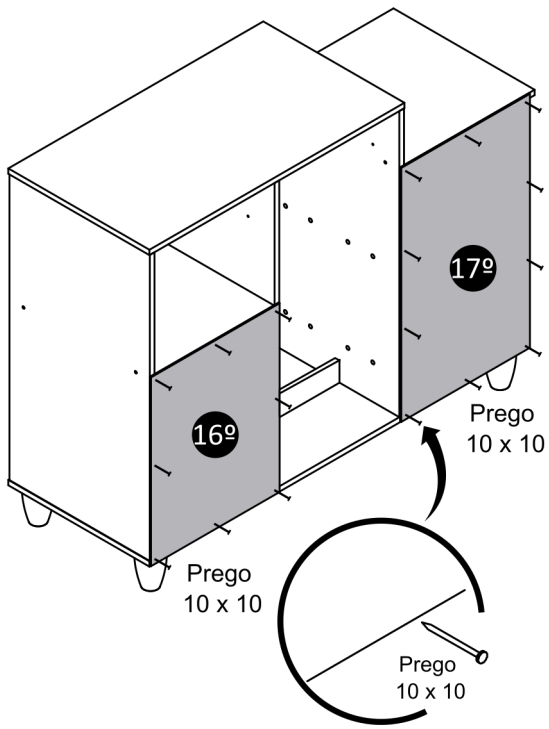

Passo 2 - Montagem das Costas