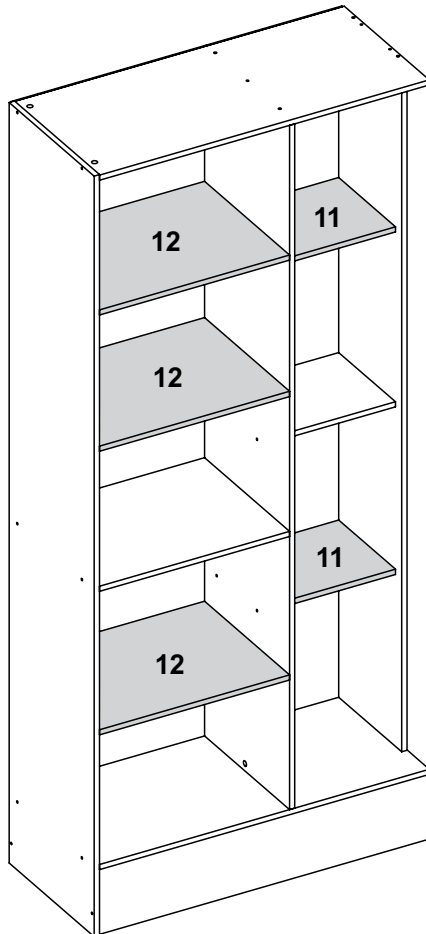

Limpeza

Retire o pó com uma flanela seca e depois utilize um pano macio umedecido com água.

Não utilizar produtos químicos e abrasivos

90min

Nº DA PEÇA	DESCRIÇÃO	QTD	CÓD. BRANCO	CÓD. CACAU	CÓD. NATURE/OFF WHITE
1	CHAPÉU 295X225X12	1	27431	27432	27433
2	CHAPÉU 435X337X12	1	27667	27215	27215
3	CHAPÉU SUPERIOR 755X337X12	1	27437	27438	27439
4	CHAPÉU INFERIOR 755X337X12	1	27434	27435	27436
5	COSTA 1590X310X3	1	27440	27441	27442
6	COSTA 1590X449X3	1	27675	27443	27443
7	DIVISÃO 1566X337X12	1	27444	27445	27446
8	LATERAL DIREITA 1566X250X12	1	27447	27448	27449
9	LATERAL ESQUERDA 1741X337X12	1	27450	27451	27452
10	PORTA 1580X445X12	1	27453	27454	27455
11	PRATELEIRA 295X225X12	2	27456	27457	27458
12	PRATELEIRA 435X337X12	3	27693	25812	25812
13	RODAPÉ FRONTAL 753X150X12	1	27459	27460	27461
14	RODAPÉ TRASEIRO 738X150X12	1	27462	27462	27462
15	TRAVESSA 321X150X12	1	27463	27464	27465

192MM-Cod 15285

Cod 3384

Cod 6990

6x30-Cod 3881

Cod 3882

Cod 3872

Cod 15356

Cod 3982

2

3

4

5

6

7

80x

8