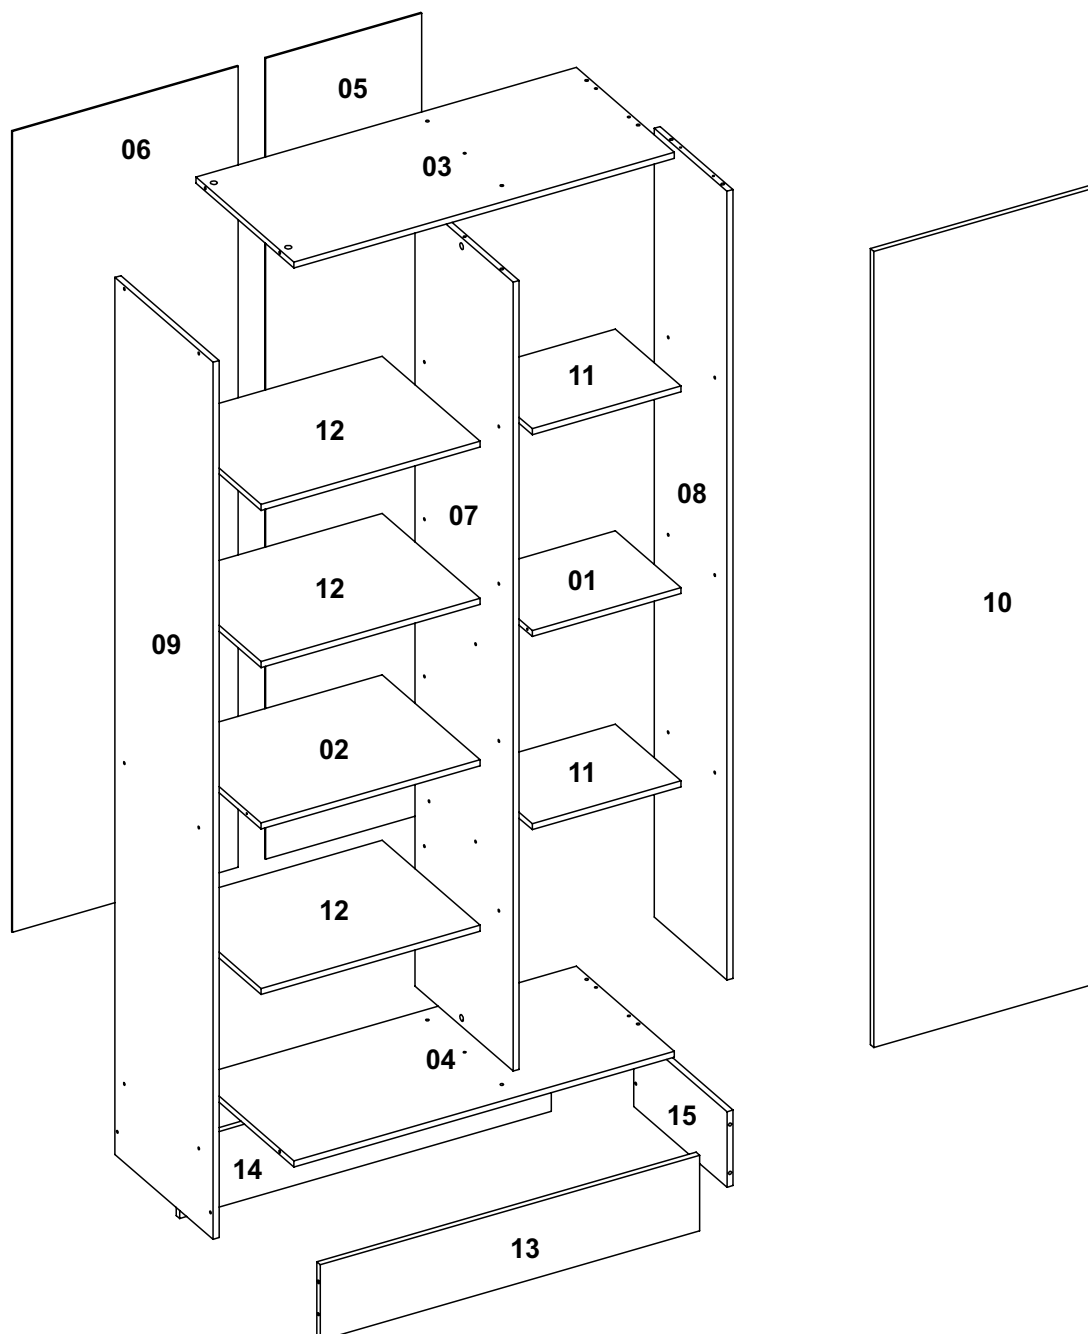

A montagem do produto deverá ser feita em superfície limpa e plana. Aconselhamos utilizar a embalagem do produto para forrar o chão a fim de não danificar o produto.

Durante a montagem evite batidas e contato com objetos cortantes. Observar as cargas máximas suportado pelo produto.

Limpeza

Retire o pó com uma flanela seca e depois utilize um pano macio umedecido com água.

Não utilizar produtos químicos e abrasivos

90min

Nº DA PEÇA	DESCRIÇÃO	QTD	CÓD. BRANCO	CÓD. CACAU	CÓD. NATURE/OFF WHITE
1	CHAPÉU 295X225X12	1	27431	27432	27433
2	CHAPÉU 435X337X12	1	27667	27215	27215
3	CHAPÉU SUPERIOR 755X337X12	1	27437	27438	27439
4	CHAPÉU INFERIOR 755X337X12	1	27434	27435	27436
5	COSTA 1590X310X3	1	27440	27441	27442
6	COSTA 1590X449X3	1	27675	27443	27443
7	DIVISÃO 1566X337X12	1	27444	27445	27446
8	LATERAL DIREITA 1566X250X12	1	27447	27448	27449
9	LATERAL ESQUERDA 1741X337X12	1	27450	27451	27452
10	PORTA 1580X445X12	1	27453	27454	27455
11	PRATELEIRA 295X225X12	2	27456	27457	27458
12	PRATELEIRA 435X337X12	3	27693	25812	25812
13	RODAPÉ FRONTAL 753X150X12	1	27459	27460	27461
14	RODAPÉ TRASEIRO 738X150X12	1	27462	27462	27462
15	TRAVESSA 321X150X12	1	27463	27464	27465