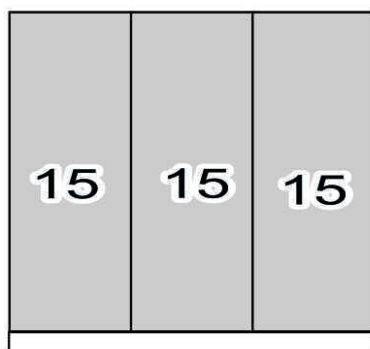

GR DA VINCI 6 PTS PLUS

COMPONENTES

- 01 - RODAPÉ FRONTAL
- 02 - TRAVESSA RODAPÉ
- 03 - RODAPÉ TRASEIRO
- 04 - BASE
- 05 - LATERAL ESQUERDA
- 06 - LATERAL DIREITA
- 07 - DIVISÃO ESQ.
- 08 - DIVISÃO DIR.
- 09 - DIVISÃO CENTRAL
- 10 - PRATELEIRA
- 11 - PRATELEIRA C/FURO
- 12 - PRAT. COLMEIA
- 13 - TAMPO
- 14 - MOLDURA
- 15 - COSTAS
- 16 - FRENTE GAV.
- 17 - LAT.GAV.
- 18 - TRASEIRO GAV.
- 19 - FUNDO GAV
- 20 - CORREDIÇA
- 21 - CABIDEIRO MAIOR
- 22 - CABIDEIRO MENOR
- 23 - PORTA DA VINCI DIR.
- 24 - PORTA DA VINCI ESQ.
- 25 - PUXADOR PORTA
- 26 - PUXADOR GAVETA