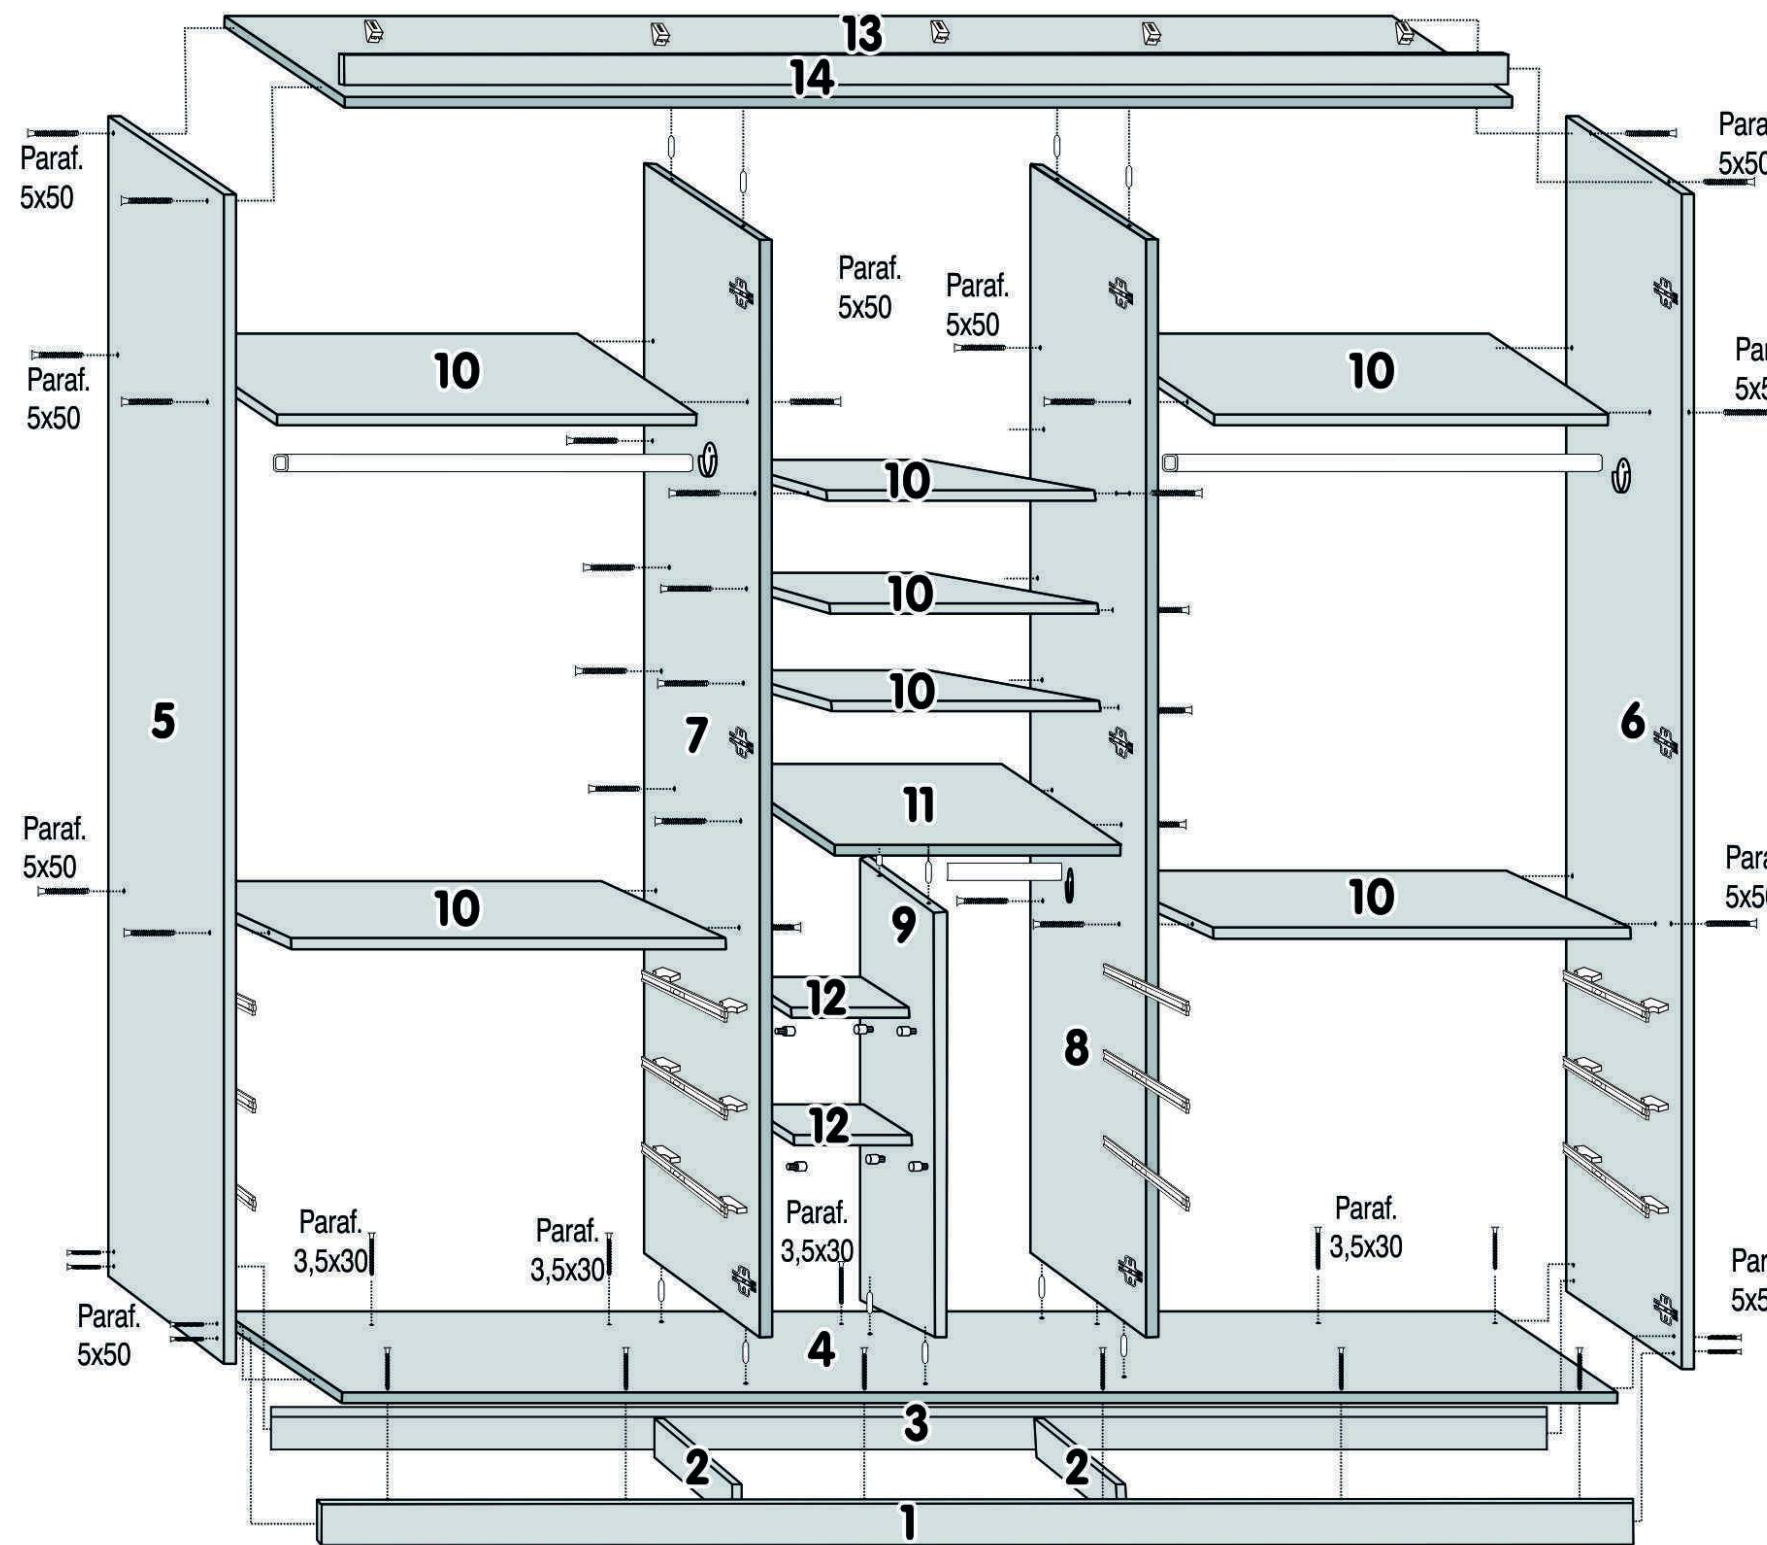

GR DA VINCI 6 PTS PLUS

COMPONENTES

- 01 - RODAPÉ FRONTAL
- 02 - TRAVESSA RODAPÉ
- 03 - RODAPÉ TRASEIRO
- 04 - BASE
- 05 - LATERAL ESQUERDA
- 06 - LATERAL DIREITA
- 07 - DIVISÃO ESQ.
- 08 - DIVISÃO DIR.
- 09 - DIVISÃO CENTRAL
- 10 - PRATELEIRA
- 11 - PRATELEIRA C/FURO
- 12 - PRAT. COLMEIA
- 13 - TAMPO
- 14 - MOLDURA
- 15 - COSTAS
- 16 - FRENTE GAV.
- 17 - LAT.GAV.
- 18 - TRASEIRO GAV.
- 19 - FUNDO GAV
- 20 - CORREDIÇA
- 21 - CABIDEIRO MAIOR
- 22 - CABIDEIRO MENOR
- 23 - PORTA DA VINCI DIR.
- 24 - PORTA DA VINCI ESQ.
- 25 - PUXADOR PORTA
- 26 - PUXADOR GAVETA