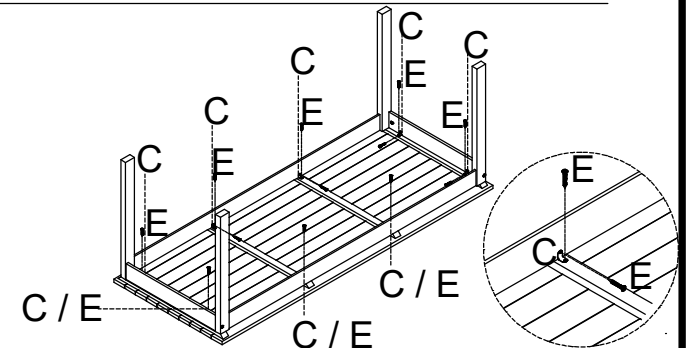

LISTA DE PEÇAS

LISTA DE PIEZAS / PARTS LIST

MESA ULTRON

ITEM Artículo / Article	DESCRIÇÃO Descripción / Description	QUANTIDADE Cantidad / Amount
A	  1/4x80 mm	4
B	 Porca	8
C	 Chapa L 2 furos	Comprimento mesas: 1,20m — 8 un. 1,60m — 2,00m — 0,80m — 4 un. 0,90m — 1,00m —
D	 4x30mm	16
E	 4x16mm	16
F	 Chave Allen	1
G	  1/4x110 mm	4

ITEM Artículo / Article	DESCRIÇÃO Descripción / Description	QUANTIDADE Cantidad / Amount
1	Tampo	1
2	Travessas	4
3	Pés	4
4	Reforços	4
5	Cantoneira	4

1 PASSO Paso Step

2 PASSO Paso Step

3 PASSO Paso Step

4 PASSO Paso Step