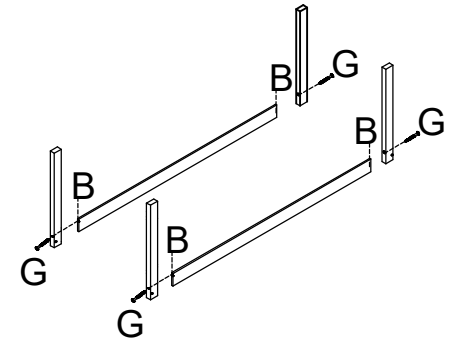

LISTA DE PEÇAS

LISTA DE PIEZAS / PARTS LIST

MESA ULTRON

ITEM Artículo / Article	DESCRIÇÃO Descripción / Description	QUANTIDADE Cantidad / Amount
A	  1/4x80 mm	4
B	 Porca	8
C	 Chapa L 2 furos	Comprimento mesas: 1,20m — 8 un. 1,60m — 2,00m — 0,80m — 4 un. 0,90m — 1,00m —
D	 4x30mm	16
E	 4x16mm	16
F	 Chave Allen	1
G	  1/4x110 mm	4

ITEM Artículo / Article	DESCRIÇÃO Descripción / Description	QUANTIDADE Cantidad / Amount
1	Tampo	1
2	Travessas	4
3	Pés	4
4	Reforços	4
5	Cantoneira	4

1 PASSO Paso Step

2 PASSO Paso Step

3 PASSO Paso Step

4 PASSO Paso Step