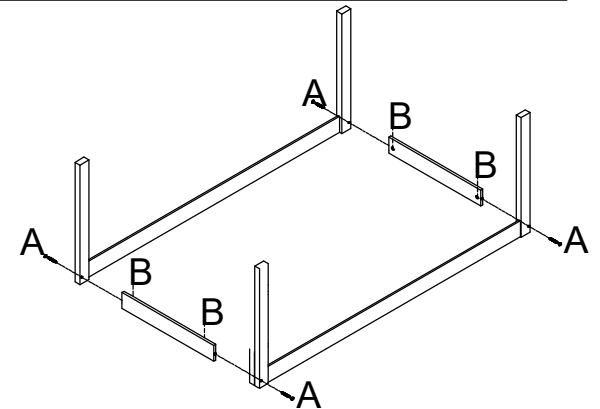

LISTA DE PEÇAS

LISTA DE PIEZAS / PARTS LIST

MESA ULTRON

ITEM Artículo / Article	DESCRIÇÃO Descripción / Description	QUANTIDADE Cantidad / Amount
A	  1/4x80 mm	4
B	 Porca	8
C	 Chapa L 2 furos	Comprimento mesas: 1,20m — 8 un. 1,60m — 2,00m — 0,80m — 4 un. 0,90m — 1,00m —
D	 4x30mm	16
E	 4x16mm	16
F	 Chave Allen	1
G	  1/4x110 mm	4

ITEM Artículo / Article	DESCRIÇÃO Descripción / Description	QUANTIDADE Cantidad / Amount
1	Tampo	1
2	Travessas	4
3	Pés	4
4	Reforços	4
5	Cantoneira	4

1 PASSO Paso Step

2 PASSO Paso Step

3 PASSO Paso Step

4 PASSO Paso Step