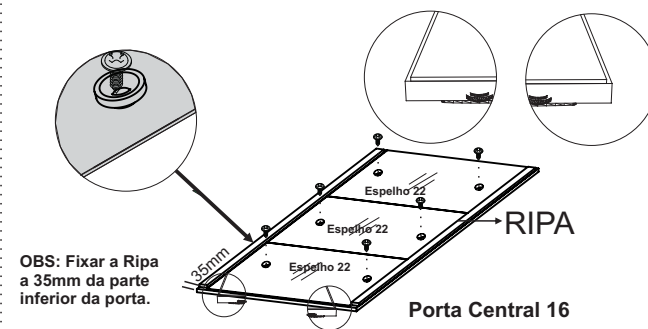

Ao solicitar assistência, informe o número da peça e

do acessório

01 Montagem do Espelho e Roldaneas

OBSERVAÇÃO

→ Fixar o Espelho a 35mm da parte inferior da porta.

Porta Lateral 15
(Fazer Par)

OBS: Fixar a Ripa a 35mm da parte inferior da porta.

OBS: Fixar a Ripa a 35mm da parte inferior da porta.

02 Montagem do Rodapé

03 Montagem das Divisões

04 Montagem da Lateral Direita e Esquerda Base e no Rodapé

05 Montagem das Divisões e Prateleiras