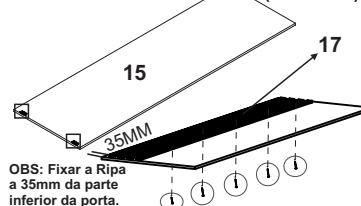

Ao solicitar assistência, informe o número da peça e

do acessório

01 Montagem do Espelho e Roldaneas

OBSERVAÇÃO

→ Fixar o Espelho a 35mm da parte inferior da porta.

Porta Lateral 15
(Fazer Par)

OBS: Fixar a Ripa a 35mm da parte inferior da porta.