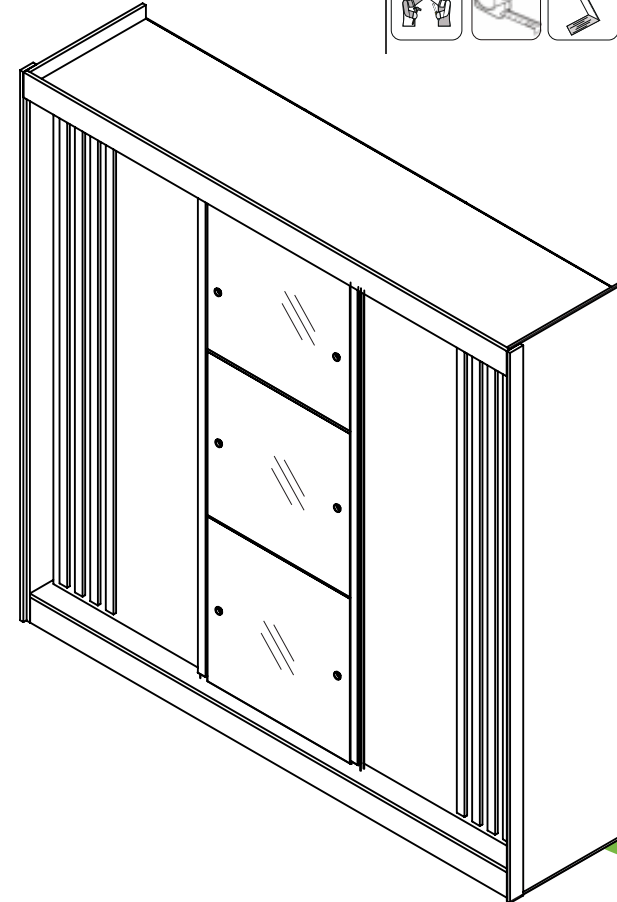

06 Montagem do Maleiro

07 Fixação da Moldura Superior e Lateral

08 Fixação das Costas

09 Montagem das Gavetas

10 Fixação dos trilhos

TRILHO INFERIOR
23mm DABORDA

11 Fixação dos cabideiros

12 Fixação das portas

13 Opções de Montagem

Opção 1

Opção 2

Opção 3

Sallêto

ROUPEIRO
ATENAS
03 PORTAS

Atualizado em:
16/01/2024

Av. Jesus Candian, 800-Caixa Postal 116
CEP36503-258-Mangueira Rural-Ubá / MG
www.salletomoveis.com.br

(32) 3541-6777

LISTADE PEÇAS

CÓD.	Item	Descrição	Mat.	Comp.	Larg.	Esp.	Qt.	VOL
15340	19	Lateral Esq._ATENAS	MDF	2170	528	15	1	1/3
15341	18	Costas	MDF	2017	713	3	3	3/3
15342	17	Ripa da porta_ATENAS	MDF	1910	35	12	10	2/3
15343	16	Porta Central_ATENAS	MDF	1970	727	15	1	3/3
15344	15	Porta Lateral_ATENAS	MDF	1970	727	15	2	3/3
15345	14	Fundo da Gaveta_ATENAS	MDF	607	307	3	4	2/3
15346	13	Traseiro da Gaveta_ATENAS	MDF	592	70	15	4	1/3
15347	12	Lateral da Gaveta_ATENAS	MDF	300	110	15	8	2/3
15348	11	Frente da Gaveta_ATENAS	MDF	650	155	15	4	2/3
15349	10	Moldura Lateral_ATENAS	MDF	2170	60	25	2	1/3
15350	9	Moldura Superior_ATENAS	MDF	2150	100	15	1	1/3
15351	8	Prateleira superior_ATENAS	MDF	696	385	15	2	2/3
15352	7	Prateleira inferior_ATENAS	MDF	696	385	15	4	2/3
15353	6	Divisão_ATENAS	MDF	1987	385	15	2	2/3
15354	5	Lateral Dir._ATENAS	MDF	2170	528	15	1	1/3
15355	4	Travessa Rodapé_ATENAS	MDF	497	100	15	2	2/3
15356	3	Rodapé Frontal_ATENAS	MDF	2120	100	15	1	1/3
15357	2	Rodapé Traseiro_ATENAS	MDF	2120	100	15	1	1/3
15358	1	Base e Tampo_ATENAS	MDF	2120	528	15	2	1/3