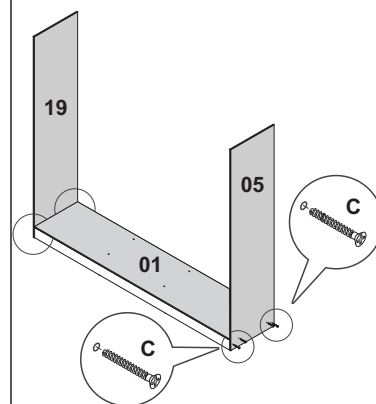

LISTADE FERRAGENS

A  Parafuso 3,5x14 X108	B  Parafuso 3,5x40 (Traseiro Gaveta) X08	C  Parafuso 5x50 (montagem estrutura) X40
D  Parafuso 3,5x35 X24	E  Parafuso 3,5x25 (Porta e Moldura) X40	F  Prego 8x8 X80
G  Canteoneira 4 furos para gaveta X08	H  Cavilha 6x30 X20	I  Cavilha 6x50 X04
J  Suporte Cabide X06	K  Sapata X08	L  Suporte Angular X05
M  Calço Corrediça X16	N  Parafuso 3,5x16 X10	P  Fixador de Costas X20
Q  Corrediça Telescopica 300 mm X04	R  Trilho de aluminio 2118mm X01	S  Calha Superior 2118mm X01
T  Roldana X06	U  Reforço de Gaveta X08	V  Suporte para Vidro Pino X06
W  Parafuso 3,5x20 X32		

Ao solicitar assistência, informe o número da peça e

do acessório

01 Montagem do Espelho e Roldaneas

OBSERVAÇÃO

→ Fixar o Espelho a 35mm da parte inferior da porta.

Porta Lateral 15
(Fazer Par)

OBS: Fixar a Ripa a 35mm da parte inferior da porta.

OBS: Fixar a Ripa a 35mm da parte inferior da porta.

02 Montagem do Rodapé

03 Montagem das Divisões

04 Montagem da Lateral Direita e Esquerda Base e no Rodapé

05 Montagem das Divisões e Prateleiras