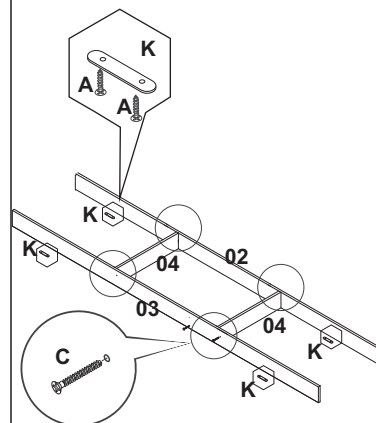

LISTADE FERRAGENS

A  Parafuso 3,5x14 X108	B  Parafuso 3,5x40 (Traseiro Gaveta) X08	C  Parafuso 5x50 (montagem estrutura) X40
D  Parafuso 3,5x35 X24	E  Parafuso 3,5x25 (Porta e Moldura) X40	F  Prego 8x8 X80
G  Canteoneira 4 furos para gaveta X08	H  Cavilha 6x30 X20	I  Cavilha 6x50 X04
J  Suporte Cabide X06	K  Sapata X08	L  Suporte Angular X05
M  Calço Corrediça X16	N  Parafuso 3,5x16 X10	P  Fixador de Costas X20
Q  Corrediça Telescopica 300 mm X04	R  Trilho de aluminio 2118mm X01	S  Calha Superior 2118mm X01
T  Roldana X06	U  Reforço de Gaveta X08	V  Suporte para Vidro Pino X06
W  Parafuso 3,5x20 X32		

Ao solicitar assistência, informe o número da peça e

do acessório

01 Montagem do Espelho e Roldaneas

OBSERVAÇÃO

→ Fixar o Espelho a 35mm da parte inferior da porta.

Porta Lateral 15
(Fazer Par)

OBS: Fixar a Ripa a 35mm da parte inferior da porta.

OBS: Fixar a Ripa a 35mm da parte inferior da porta.

02 Montagem do Rodapé

03 Montagem das Divisões

04 Montagem da Lateral Direita e Esquerda Base e no Rodapé

05 Montagem das Divisões e Prateleiras