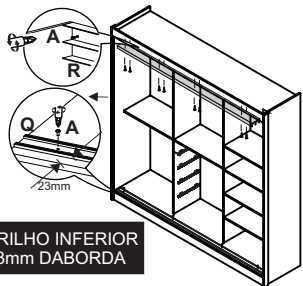

06 Montagem do Maleiro

07 Fixação da Moldura Superior e Lateral

08 Fixação das Costas

09 Montagem das Gavetas

10 Fixação dos trilhos

TRILHO INFERIOR
23mm DABORDA

11 Fixação dos cabideiros

12 Fixação das portas

13 Opções de Montagem

Opção 1

Opção 2

Opção 3

Sallêto

ROUPEIRO
ATENAS
03 PORTAS

Atualizado em:
16/01/2024

Av. Jesus Candian, 800-Caixa Postal 116
CEP36503-258-Mangueira Rural-Ubá / MG
www.salletomoveis.com.br