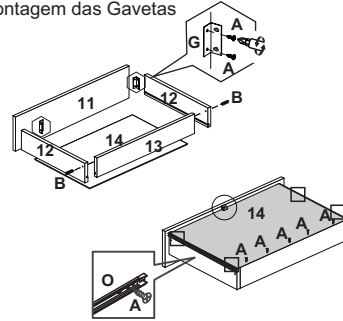

06 Montagem do Maleiro

07 Fixação da Moldura Superior e Lateral

08 Fixação das Costas

09 Montagem das Gavetas

10 Fixação dos trilhos

TRILHO INFERIOR
23mm DABORDA

11 Fixação dos cabideiros

12 Fixação das portas

13 Opções de Montagem

Opção 1

Opção 2

Opção 3

Sallêto

ROUPEIRO
ATENAS
03 PORTAS

Atualizado em:
16/01/2024

Av. Jesus Candian, 800-Caixa Postal 116
CEP36503-258-Mangueira Rural-Ubá / MG
www.salletomoveis.com.br

(32) 3541-6777

LISTADE PEÇAS

CÓD.	Item	Descrição	Mat.	Comp.	Larg.	Esp.	Qt.	VOL
15340	19	Lateral Esq._ATENAS	MDF	2170	528	15	1	1/3
15341	18	Costas	MDF	2017	713	3	3	3/3
15342	17	Ripa da porta_ATENAS	MDF	1910	35	12	10	2/3
15343	16	Porta Central_ATENAS	MDF	1970	727	15	1	3/3
15344	15	Porta Lateral_ATENAS	MDF	1970	727	15	2	3/3
15345	14	Fundo da Gaveta_ATENAS	MDF	607	307	3	4	2/3
15346	13	Traseiro da Gaveta_ATENAS	MDF	592	70	15	4	1/3
15347	12	Lateral da Gaveta_ATENAS	MDF	300	110	15	8	2/3
15348	11	Frente da Gaveta_ATENAS	MDF	650	155	15	4	2/3
15349	10	Moldura Lateral_ATENAS	MDF	2170	60	25	2	1/3
15350	9	Moldura Superior_ATENAS	MDF	2150	100	15	1	1/3
15351	8	Prateleira superior_ATENAS	MDF	696	385	15	2	2/3
15352	7	Prateleira inferior_ATENAS	MDF	696	385	15	4	2/3
15353	6	Divisão_ATENAS	MDF	1987	385	15	2	2/3
15354	5	Lateral Dir._ATENAS	MDF	2170	528	15	1	1/3
15355	4	Travessa Rodapé_ATENAS	MDF	497	100	15	2	2/3
15356	3	Rodapé Frontal_ATENAS	MDF	2120	100	15	1	1/3
15357	2	Rodapé Traseiro_ATENAS	MDF	2120	100	15	1	1/3
15358	1	Base e Tampo_ATENAS	MDF	2120	528	15	2	1/3

Ao solicitar assistência, informe o número da peça e

do acessório

01 Montagem do Espelho e Roldaneas

OBSERVAÇÃO

→ Fixar o Espelho a 35mm da parte inferior da porta.

Porta Lateral 15
(Fazer Par)

OBS: Fixar a Ripa a 35mm da parte inferior da porta.