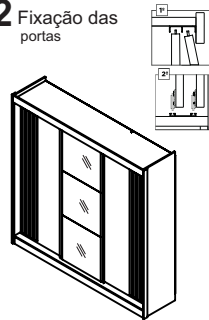

06 Montagem do Maleiro

07 Fixação da Moldura Superior e Lateral

08 Fixação das Costas

09 Montagem das Gavetas

10 Fixação dos trilhos

TRILHO INFERIOR
23mm DABORDA

11 Fixação dos cabideiros

12 Fixação das portas

13 Opções de Montagem

Opção 1

Opção 2

Opção 3

Sallêto

ROUPEIRO
ATENAS
03 PORTAS

Atualizado em:
16/01/2024

Av. Jesus Candian, 800-Caixa Postal 116
CEP36503-258-Mangueira Rural-Ubá / MG
www.salletomoveis.com.br

(32) 3541-6777

LISTADE PEÇAS

CÓD.	Item	Descrição	Mat.	Comp.	Larg.	Esp.	Qt.	VOL
15340	19	Lateral Esq._ATENAS	MDF	2170	528	15	1	1/3
15341	18	Costas	MDF	2017	713	3	3	3/3
15342	17	Ripa da porta_ATENAS	MDF	1910	35	12	10	2/3
15343	16	Porta Central_ATENAS	MDF	1970	727	15	1	3/3
15344	15	Porta Lateral_ATENAS	MDF	1970	727	15	2	3/3
15345	14	Fundo da Gaveta_ATENAS	MDF	607	307	3	4	2/3
15346	13	Traseiro da Gaveta_ATENAS	MDF	592	70	15	4	1/3
15347	12	Lateral da Gaveta_ATENAS	MDF	300	110	15	8	2/3
15348	11	Frente da Gaveta_ATENAS	MDF	650	155	15	4	2/3
15349	10	Moldura Lateral_ATENAS	MDF	2170	60	25	2	1/3
15350	9	Moldura Superior_ATENAS	MDF	2150	100	15	1	1/3
15351	8	Prateleira superior_ATENAS	MDF	696	385	15	2	2/3
15352	7	Prateleira inferior_ATENAS	MDF	696	385	15	4	2/3
15353	6	Divisão_ATENAS	MDF	1987	385	15	2	2/3
15354	5	Lateral Dir._ATENAS	MDF	2170	528	15	1	1/3
15355	4	Travessa Rodapé_ATENAS	MDF	497	100	15	2	2/3
15356	3	Rodapé Frontal_ATENAS	MDF	2120	100	15	1	1/3
15357	2	Rodapé Traseiro_ATENAS	MDF	2120	100	15	1	1/3
15358	1	Base e Tampo_ATENAS	MDF	2120	528	15	2	1/3