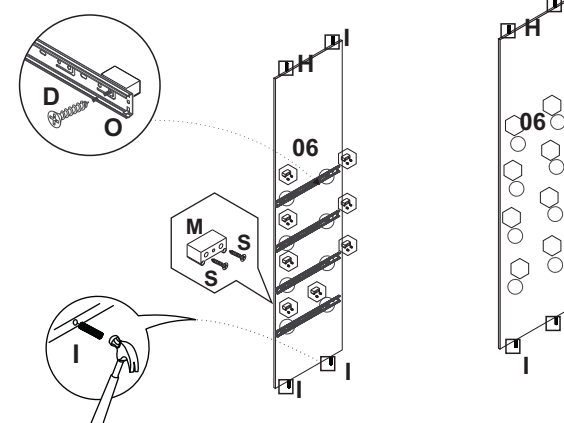

LISTADE FERRAGENS

A  Parafuso 3,5x14 X108	B  Parafuso 3,5x40 (Traseiro Gaveta) X08	C  Parafuso 5x50 (montagem estrutura) X40
D  Parafuso 3,5x35 X24	E  Parafuso 3,5x25 (Porta e Moldura) X40	F  Prego 8x8 X80
G  Canteoneira 4 furos para gaveta X08	H  Cavilha 6x30 X20	I  Cavilha 6x50 X04
J  Suporte Cabide X06	K  Sapata X08	L  Suporte Angular X05
M  Calço Corrediça X16	N  Parafuso 3,5x16 X10	P  Fixador de Costas X20
Q  Corrediça Telescopica 300 mm X04	R  Trilho de aluminio 2118mm X01	S  Calha Superior 2118mm X01
T  Roldana X06	U  Reforço de Gaveta X08	V  Suporte para Vidro Pino X06
W  Parafuso 3,5x20 X32		

Ao solicitar assistência, informe o número da peça e

do acessório

01 Montagem do Espelho e Roldaneas

OBSERVAÇÃO

→ Fixar o Espelho a 35mm da parte inferior da porta.

Porta Lateral 15
(Fazer Par)

OBS: Fixar a Ripa a 35mm da parte inferior da porta.

OBS: Fixar a Ripa a 35mm da parte inferior da porta.

02 Montagem do Rodapé

03 Montagem das Divisões

04 Montagem da Lateral Direita e Esquerda Base e no Rodapé

05 Montagem das Divisões e Prateleiras