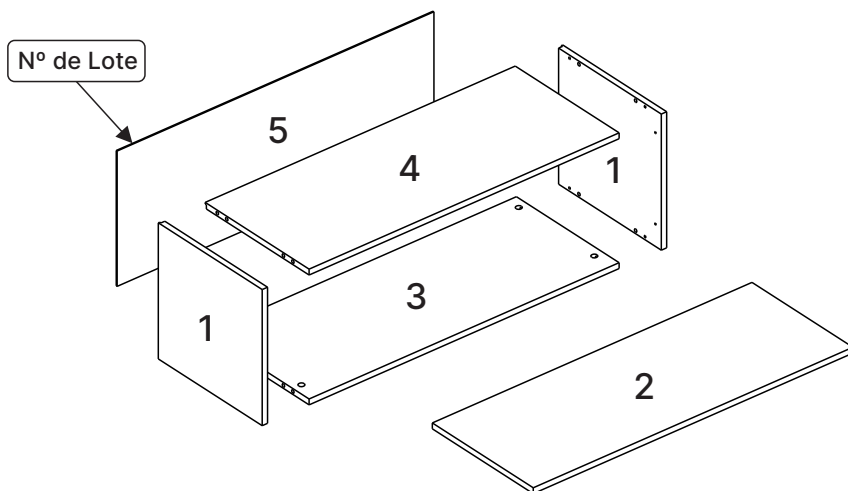

LISTA DE PEÇAS

Nº PEÇA	CÓD. FORNECEDOR	DESCRIÇÃO	QTD	DIMENSÕES (mm)			PESO UNT (KG)
				COMP.	LARG.	ESP.	
01	50.316.058	Lateral Direita/Esquerda	02	347	352	15	1,29
02	Variação de cor	Porta	01	342	896	15	3,25
03	50.316.059	Base Inferior	01	869	352	15	3,24
04	50.316.060	Base Superior	01	869	352	15	3,24
05	50.316.061	Costa	01	334	888	3	0,80

PEÇAS COM VARIAÇÃO DE COR

Nº PEÇA	CÓD. FORNECEDOR (CORES)					DESCRIÇÃO
	BRANCO	ACÁCIA	VERDE	FENDI	GRAFITE	
02	50.316.062	50.316.063	50.316.065	50.316.216	50.316.229	Porta Basculante