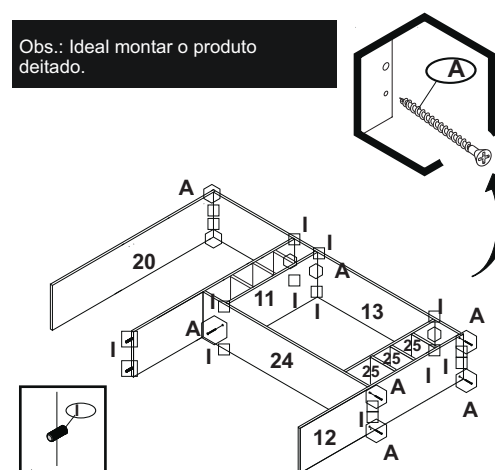

LISTADE FERRAGENS

| | | | | | |
|-------------------------------|-------------|---------------------------------------|-------------|---------------------------|------------|
| A | X37 | B | X04 | C | X19 |
| | | | | | |
| Parafuso 5X50 (Estrutura) | | Parafuso 3,5x40 (Traseiro de Gaverta) | | Parafuso 3,5x25 (Puxador) | |
| D | X120 | E | X10 | E | X03 |
| | | | | | |
| Parafuso 3,5x14 | | Parafuso 3,5x16 (moldura superior) | | Parafuso Minilix | |
| G | X08 | H | X100 | I | X64 |
| | | | | | |
| Parafuso 5x50 Flangeado (Pés) | | Prego 8x8 | | Cavilha 6x30 | |
| J | X03 | K | X12 | L | X12 |
| | | | | | |
| Cavilha 6x50 | | Cantoneira 4 furos | | Dobradiça 35 mm | |
| M | X12 | N | X08 | O | X03 |
| | | | | | |
| Calço Dobradiça | | Puxador Madeira | | Tambor Minilix | |
| P | X16 | Q | X35 | R | X04 |
| | | | | | |
| Parafuso 3,5x12 (ripado) | | Fixador Costas | | Conector | |
| S | X08 | T | X02 | U | X05 |
| | | | | | |
| Pés do Armário | | Corrediça | | Suporte Angular | |

01 Início da Montagem

02 Montagem das Laterais

03 Montagem do Tampo Central

04 Montagem do Aplique Decorativo

05 Montagem da parte superior do KIT.

06 Montagem da Moldura Superior

Agora que você já comprou o seu móvel, ele merece ser montado do jeito certo.