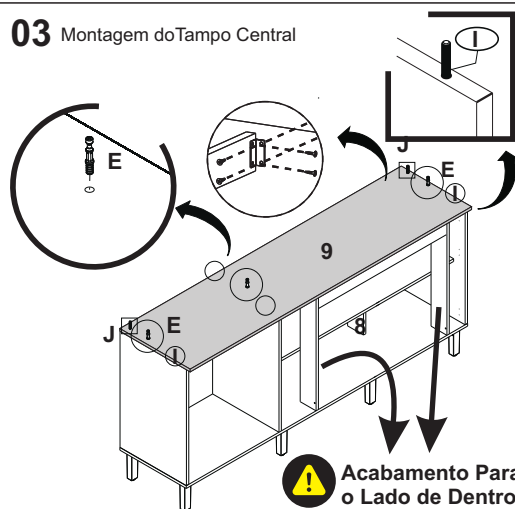

LISTADE FERRAGENS

| | | | | | |
|-------------------------------|-------------|---------------------------------------|-------------|---------------------------|------------|
| A | X37 | B | X04 | C | X19 |
| | | | | | |
| Parafuso 5X50 (Estrutura) | | Parafuso 3,5x40 (Traseiro de Gaverta) | | Parafuso 3,5x25 (Puxador) | |
| D | X120 | E | X10 | E | X03 |
| | | | | | |
| Parafuso 3,5x14 | | Parafuso 3,5x16 (moldura superior) | | Parafuso Minilix | |
| G | X08 | H | X100 | I | X64 |
| | | | | | |
| Parafuso 5x50 Flangeado (Pés) | | Prego 8x8 | | Cavilha 6x30 | |
| J | X03 | K | X12 | L | X12 |
| | | | | | |
| Cavilha 6x50 | | Cantoneira 4 furos | | Dobradiça 35 mm | |
| M | X12 | N | X08 | O | X03 |
| | | | | | |
| Calço Dobradiça | | Puxador Madeira | | Tambor Minilix | |
| P | X16 | Q | X35 | R | X04 |
| | | | | | |
| Parafuso 3,5x12 (ripado) | | Fixador Costas | | Conector | |
| S | X08 | T | X02 | U | X05 |
| | | | | | |
| Pés do Armário | | Corrediça | | Suporte Angular | |

01 Início da Montagem

02 Montagem das Laterais

03 Montagem do Tampo Central

04 Montagem do Aplique Decorativo

05 Montagem da parte superior do KIT.

06 Montagem da Moldura Superior

Agora que você já comprou o seu móvel, ele merece ser montado do jeito certo.