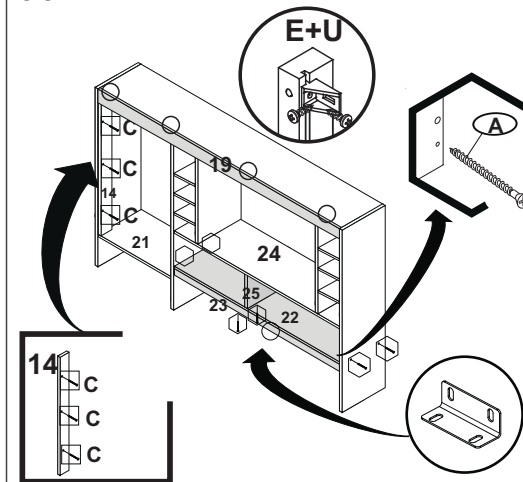

LISTADE FERRAGENS

| | | | | | |
|-------------------------------|-------------|---------------------------------------|-------------|---------------------------|------------|
| A | X37 | B | X04 | C | X19 |
| | | | | | |
| Parafuso 5X50 (Estrutura) | | Parafuso 3,5x40 (Traseiro de Gaverta) | | Parafuso 3,5x25 (Puxador) | |
| D | X120 | E | X10 | E | X03 |
| | | | | | |
| Parafuso 3,5x14 | | Parafuso 3,5x16 (moldura superior) | | Parafuso Minilix | |
| G | X08 | H | X100 | I | X64 |
| | | | | | |
| Parafuso 5x50 Flangeado (Pés) | | Prego 8x8 | | Cavilha 6x30 | |
| J | X03 | K | X12 | L | X12 |
| | | | | | |
| Cavilha 6x50 | | Cantoneira 4 furos | | Dobradiça 35 mm | |
| M | X12 | N | X08 | O | X03 |
| | | | | | |
| Calço Dobradiça | | Puxador Madeira | | Tambor Minilix | |
| P | X16 | Q | X35 | R | X04 |
| | | | | | |
| Parafuso 3,5x12 (ripado) | | Fixador Costas | | Conector | |
| S | X08 | T | X02 | U | X05 |
| | | | | | |
| Pés do Armário | | Corrediça | | Suporte Angular | |

01 Início da Montagem

02 Montagem das Laterais

03 Montagem do Tampo Central

04 Montagem do Aplique Decorativo

05 Montagem da parte superior do KIT.

06 Montagem da Moldura Superior

Agora que você já comprou o seu móvel, ele merece ser montado do jeito certo.