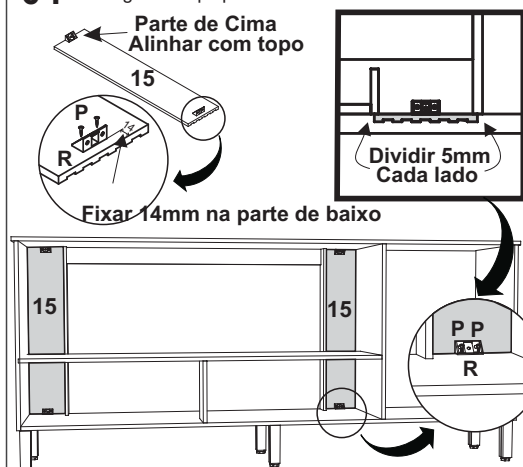

LISTADE FERRAGENS

| | | | | | |
|-------------------------------|-------------|---------------------------------------|-------------|---------------------------|------------|
| A | X37 | B | X04 | C | X19 |
| | | | | | |
| Parafuso 5X50 (Estrutura) | | Parafuso 3,5x40 (Traseiro de Gaverta) | | Parafuso 3,5x25 (Puxador) | |
| D | X120 | E | X10 | E | X03 |
| | | | | | |
| Parafuso 3,5x14 | | Parafuso 3,5x16 (moldura superior) | | Parafuso Minilix | |
| G | X08 | H | X100 | I | X64 |
| | | | | | |
| Parafuso 5x50 Flangeado (Pés) | | Prego 8x8 | | Cavilha 6x30 | |
| J | X03 | K | X12 | L | X12 |
| | | | | | |
| Cavilha 6x50 | | Cantoneira 4 furos | | Dobradiça 35 mm | |
| M | X12 | N | X08 | O | X03 |
| | | | | | |
| Calço Dobradiça | | Puxador Madeira | | Tambor Minilix | |
| P | X16 | Q | X35 | R | X04 |
| | | | | | |
| Parafuso 3,5x12 (ripado) | | Fixador Costas | | Conector | |
| S | X08 | T | X02 | U | X05 |
| | | | | | |
| Pés do Armário | | Corrediça | | Suporte Angular | |

01 Início da Montagem

02 Montagem das Laterais

03 Montagem do Tampo Central

04 Montagem do Aplique Decorativo

05 Montagem da parte superior do KIT.

06 Montagem da Moldura Superior

Agora que você já comprou o seu móvel, ele merece ser montado do jeito certo.