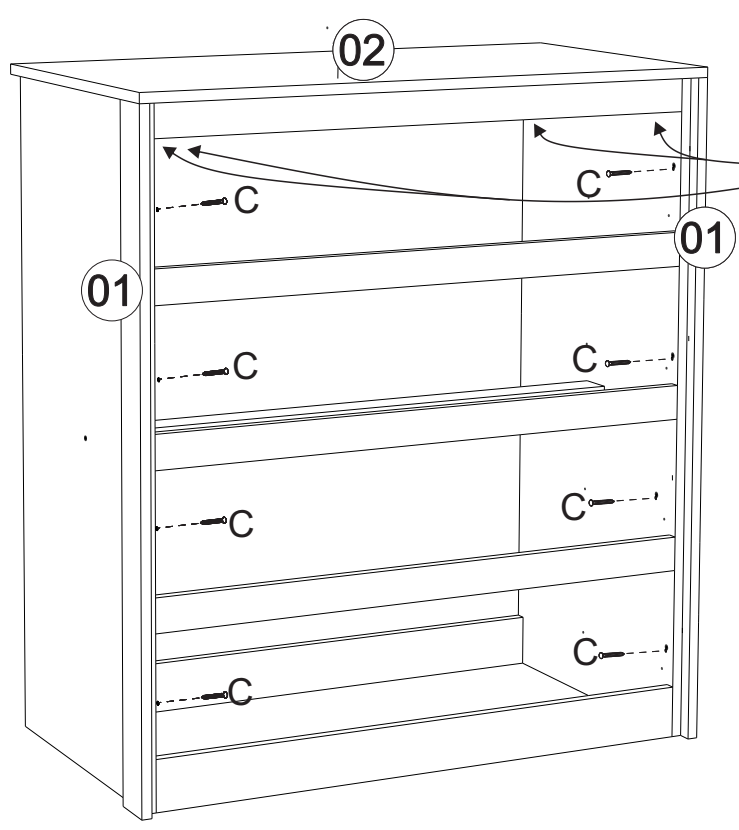

mxmóveis

Rodovia SC-492 - Km 10 - B. Industrial

89905-000 - Bandeirante - SC

Fone: (49) 3622-4549

e-mail: mxmoveis@mxmoveis.com.br

Ref.CO027

Cômoda Carla
Cômada Carla

Nº	CÓDIGO CODE	NOME DA PEÇA/DESCRIPTION	MEDIDAS MEASURE	QTD. QTY.	BRANCO BRANCO	MARROCOS MARROCOS	CASTANHO CASTANHO
01	CO027.33.00	Tampo / Tapa	890x473x15	01	265506	266019	264057
02	CO027.11.00	Ripa envoltório/	977x65x15	02	265500	266013	264049
03	CO027.28.00	Ripa sustentação/Ripa sustentación	830x50x15	01	264053	264053	264053
04	CO027.28.01	Ripa sustentação/Ripa sustentación	830x50x15	04	264053	266017	264103
05	CO027.18.00	Lateral Externa Esquerda/Left Side	977x453x15	01	265503	266016	264052
06	CO027.17.00	Lateral Externa Direita/Right Side	977x453x15	01	265502	266015	264051
07	CO027.31.00	Rodapé Frontal/Rodapie	830x75x15	01	265505	266018	264055
08	CO027.32.00	Rodapé Traseiro/ Rodapie trasero	830x75x15	01	264056	264056	264056
09	CO027.13.00	Forro/Reves	842x457x2,5	02	264045	264045	264045
10	CO027.14.00	Frente Gaveta/Frente cajón	838x200x15	04	265501	266014	264050
11	CO027.29.00	Ripa Traseira Gaveta/Trasero cajon	781x80x12	04	264048	264048	264048
12	CO027.15.00	Lateral Gaveta/Lateral cajón	350x100x12	08	264047	264047	264047
13	CO027.34.00	Forro Gaveta / Reves	805x355x2,5	04	264046	264046	264046

FERRAGEM/HERRAJE

Pré-Montagem/Preparacion de piezas

Usa
pegamento
en los tacos

01

02

Obs: São utilizados 4 cantoneiras para fixação do tampo.

03

*Colocar um prego (J) a cada 100mm