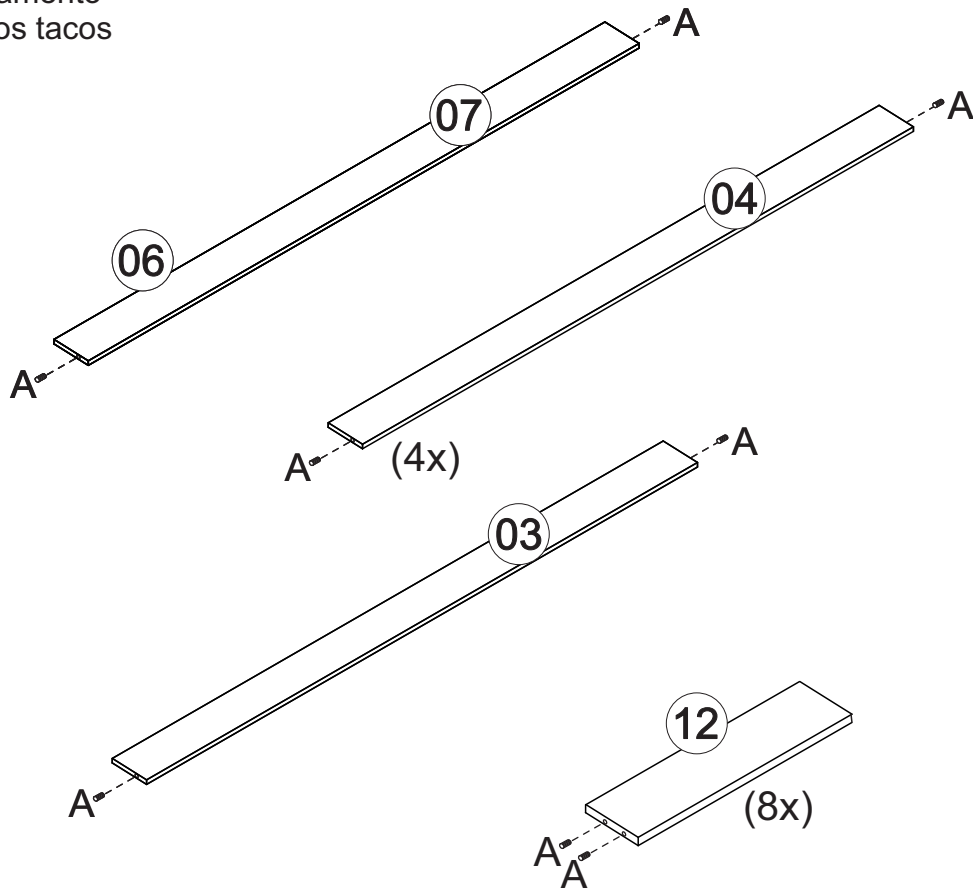

mxmóveis

Rodovia SC-492 - Km 10 - B. Industrial

89905-000 - Bandeirante - SC

Fone: (49) 3622-4549

e-mail: mxmoveis@mxmoveis.com.br

Ref.CO027

Cômoda Carla
Cômada Carla

Nº	CÓDIGO CODE	NOME DA PEÇA/DESCRIPTION	MEDIDAS MEASURE	QTD. QTY.	BRANCO BRANCO	MARROCOS MARROCOS	CASTANHO CASTANHO
01	CO027.33.00	Tampo / Tapa	890x473x15	01	265506	266019	264057
02	CO027.11.00	Ripa envoltório/	977x65x15	02	265500	266013	264049
03	CO027.28.00	Ripa sustentação/Ripa sustentación	830x50x15	01	264053	264053	264053
04	CO027.28.01	Ripa sustentação/Ripa sustentación	830x50x15	04	264053	266017	264103
05	CO027.18.00	Lateral Externa Esquerda/Left Side	977x453x15	01	265503	266016	264052
06	CO027.17.00	Lateral Externa Direita/Right Side	977x453x15	01	265502	266015	264051
07	CO027.31.00	Rodapé Frontal/Rodapie	830x75x15	01	265505	266018	264055
08	CO027.32.00	Rodapé Traseiro/ Rodapie trasero	830x75x15	01	264056	264056	264056
09	CO027.13.00	Forro/Reves	842x457x2,5	02	264045	264045	264045
10	CO027.14.00	Frente Gaveta/Frente cajón	838x200x15	04	265501	266014	264050
11	CO027.29.00	Ripa Traseira Gaveta/Trasero cajon	781x80x12	04	264048	264048	264048
12	CO027.15.00	Lateral Gaveta/Lateral cajón	350x100x12	08	264047	264047	264047
13	CO027.34.00	Forro Gaveta / Reves	805x355x2,5	04	264046	264046	264046

FERRAGEM/HERRAJE

Pré-Montagem/Preparacion de piezas

Usa
pegamento
en los tacos

01

02

Obs: São utilizados 4 cantoneiras para fixação do tampo.

03

*Colocar um prego (J) a cada 100mm