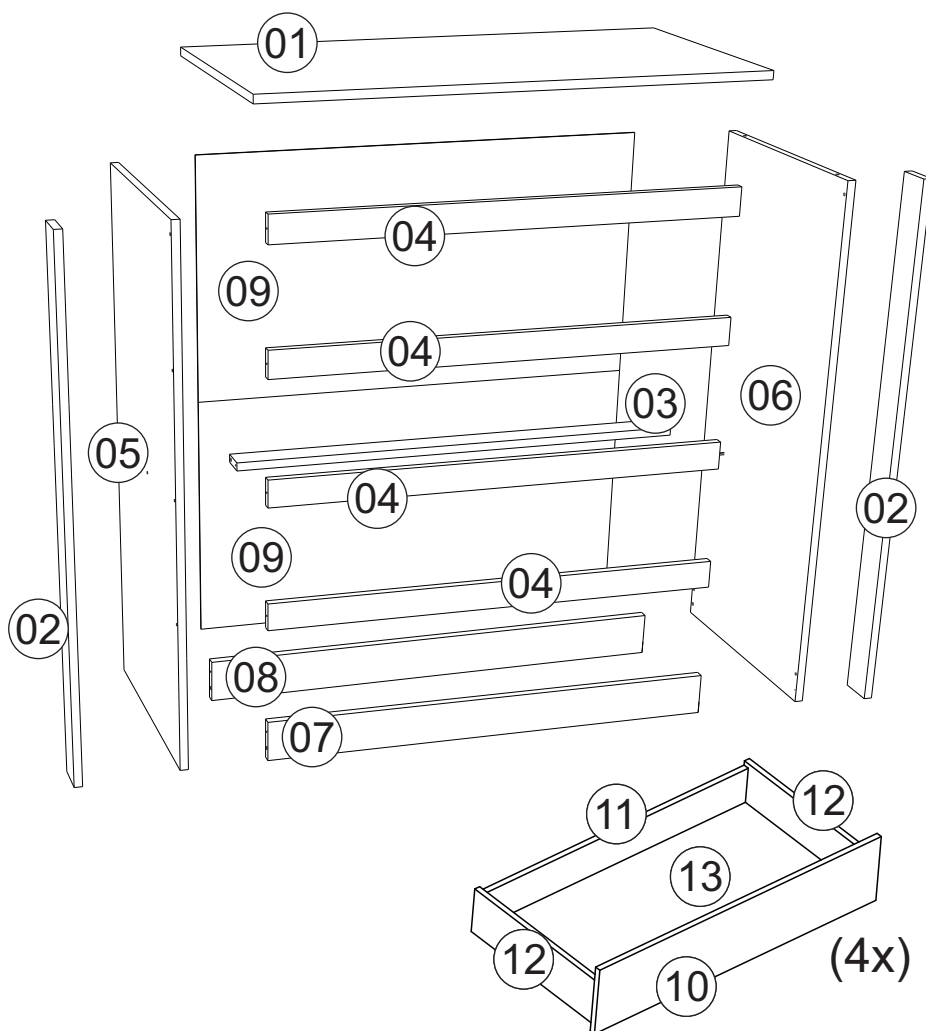

mxmóveis

Rodovia SC-492 - Km 10 - B. Industrial

89905-000 - Bandeirante - SC

Fone: (49) 3622-4549

e-mail: mxmoveis@mxmoveis.com.br

Ref.CO027

Cômoda Carla
Cômada Carla

Nº	CÓDIGO CODE	NOME DA PEÇA/DESCRIPTION	MEDIDAS MEASURE	QTD. QTY.	BRANCO BRANCO	MARROCOS MARROCOS	CASTANHO CASTANHO
01	CO027.33.00	Tampo / Tapa	890x473x15	01	265506	266019	264057
02	CO027.11.00	Ripa envoltório/	977x65x15	02	265500	266013	264049
03	CO027.28.00	Ripa sustentação/Ripa sustentación	830x50x15	01	264053	264053	264053
04	CO027.28.01	Ripa sustentação/Ripa sustentación	830x50x15	04	264053	266017	264103
05	CO027.18.00	Lateral Externa Esquerda/Left Side	977x453x15	01	265503	266016	264052
06	CO027.17.00	Lateral Externa Direita/Right Side	977x453x15	01	265502	266015	264051
07	CO027.31.00	Rodapé Frontal/Rodapie	830x75x15	01	265505	266018	264055
08	CO027.32.00	Rodapé Traseiro/ Rodapie trasero	830x75x15	01	264056	264056	264056
09	CO027.13.00	Forro/Reves	842x457x2,5	02	264045	264045	264045
10	CO027.14.00	Frente Gaveta/Frente cajón	838x200x15	04	265501	266014	264050
11	CO027.29.00	Ripa Traseira Gaveta/Trasero cajon	781x80x12	04	264048	264048	264048
12	CO027.15.00	Lateral Gaveta/Lateral cajón	350x100x12	08	264047	264047	264047
13	CO027.34.00	Forro Gaveta / Reves	805x355x2,5	04	264046	264046	264046

FERRAGEM/HERRAJE

Pré-Montagem/Preparacion de piezas

Usa
pegamento
en los tacos

01

02

Obs: São utilizados 4 cantoneiras para fixação do tampo.

03

*Colocar um prego (J) a cada 100mm

*Colocar o prego (J) e a junção (I) a cada 100mm

04

(4x)

05

Agora que você já comprou o seu móvel, ele merece ser montado do jeito certo.

Erros de montagem causam mais de **60%** dos danos em móveis.

Por que contratar?