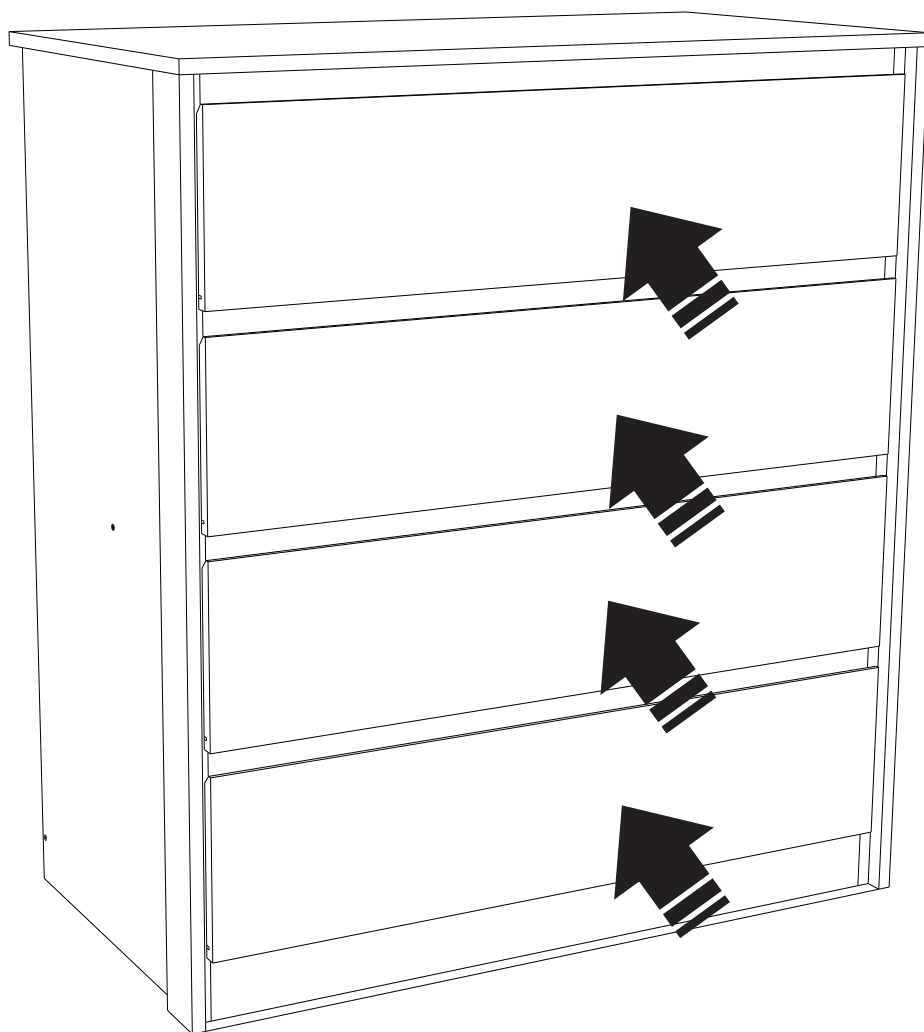

mxmóveis

Rodovia SC-492 - Km 10 - B. Industrial

89905-000 - Bandeirante - SC

Fone: (49) 3622-4549

e-mail: mxmoveis@mxmoveis.com.br

Ref.CO027

Cômoda Carla
Cômada Carla

Nº	CÓDIGO CODE	NOME DA PEÇA/DESCRIPTION	MEDIDAS MEASURE	QTD. QTY.	BRANCO BRANCO	MARROCOS MARROCOS	CASTANHO CASTANHO
01	CO027.33.00	Tampo / Tapa	890x473x15	01	265506	266019	264057
02	CO027.11.00	Ripa envoltório/	977x65x15	02	265500	266013	264049
03	CO027.28.00	Ripa sustentação/Ripa sustentación	830x50x15	01	264053	264053	264053
04	CO027.28.01	Ripa sustentação/Ripa sustentación	830x50x15	04	264053	266017	264103
05	CO027.18.00	Lateral Externa Esquerda/Left Side	977x453x15	01	265503	266016	264052
06	CO027.17.00	Lateral Externa Direita/Right Side	977x453x15	01	265502	266015	264051
07	CO027.31.00	Rodapé Frontal/Rodapie	830x75x15	01	265505	266018	264055
08	CO027.32.00	Rodapé Traseiro/ Rodapie trasero	830x75x15	01	264056	264056	264056
09	CO027.13.00	Forro/Reves	842x457x2,5	02	264045	264045	264045
10	CO027.14.00	Frente Gaveta/Frente cajón	838x200x15	04	265501	266014	264050
11	CO027.29.00	Ripa Traseira Gaveta/Trasero cajon	781x80x12	04	264048	264048	264048
12	CO027.15.00	Lateral Gaveta/Lateral cajón	350x100x12	08	264047	264047	264047
13	CO027.34.00	Forro Gaveta / Reves	805x355x2,5	04	264046	264046	264046

FERRAGEM/HERRAJE

Pré-Montagem/Preparacion de piezas

Usa
pegamento
en los tacos

01

02

Obs: São utilizados 4 cantoneiras para fixação do tampo.

03

*Colocar um prego (J) a cada 100mm

*Colocar o prego (J) e a junção (I) a cada 100mm

04

(4x)

05

Agora que você já comprou o seu móvel, ele merece ser montado do jeito certo.

Erros de montagem causam mais de **60%** dos danos em móveis.

Por que contratar?