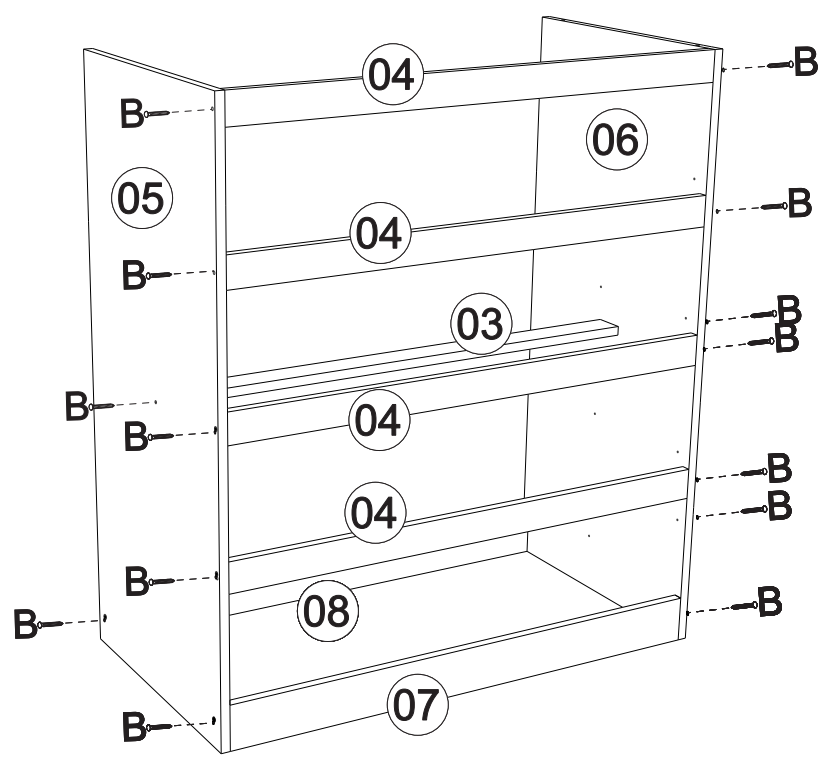

mxmóveis

Rodovia SC-492 - Km 10 - B. Industrial

89905-000 - Bandeirante - SC

Fone: (49) 3622-4549

e-mail: mxmoveis@mxmoveis.com.br

Ref.CO027

Cômoda Carla
Cômada Carla

Nº	CÓDIGO CODE	NOME DA PEÇA/DESCRIPTION	MEDIDAS MEASURE	QTD. QTY.	BRANCO BRANCO	MARROCOS MARROCOS	CASTANHO CASTANHO
01	CO027.33.00	Tampo / Tapa	890x473x15	01	265506	266019	264057
02	CO027.11.00	Ripa envoltório/	977x65x15	02	265500	266013	264049
03	CO027.28.00	Ripa sustentação/Ripa sustentación	830x50x15	01	264053	264053	264053
04	CO027.28.01	Ripa sustentação/Ripa sustentación	830x50x15	04	264053	266017	264103
05	CO027.18.00	Lateral Externa Esquerda/Left Side	977x453x15	01	265503	266016	264052
06	CO027.17.00	Lateral Externa Direita/Right Side	977x453x15	01	265502	266015	264051
07	CO027.31.00	Rodapé Frontal/Rodapie	830x75x15	01	265505	266018	264055
08	CO027.32.00	Rodapé Traseiro/ Rodapie trasero	830x75x15	01	264056	264056	264056
09	CO027.13.00	Forro/Reves	842x457x2,5	02	264045	264045	264045
10	CO027.14.00	Frente Gaveta/Frente cajón	838x200x15	04	265501	266014	264050
11	CO027.29.00	Ripa Traseira Gaveta/Trasero cajon	781x80x12	04	264048	264048	264048
12	CO027.15.00	Lateral Gaveta/Lateral cajón	350x100x12	08	264047	264047	264047
13	CO027.34.00	Forro Gaveta / Reves	805x355x2,5	04	264046	264046	264046

FERRAGEM/HERRAJE

Pré-Montagem/Preparacion de piezas

Usa
pegamento
en los tacos

01

02

Obs: São utilizados 4 cantoneiras para fixação do tampo.

03

*Colocar um prego (J) a cada 100mm

*Colocar o prego (J) e a junção (I) a cada 100mm

04

(4x)

05

Agora que você já comprou o seu móvel, ele merece ser montado do jeito certo.

Erros de montagem causam mais de **60%** dos danos em móveis.

Por que contratar?