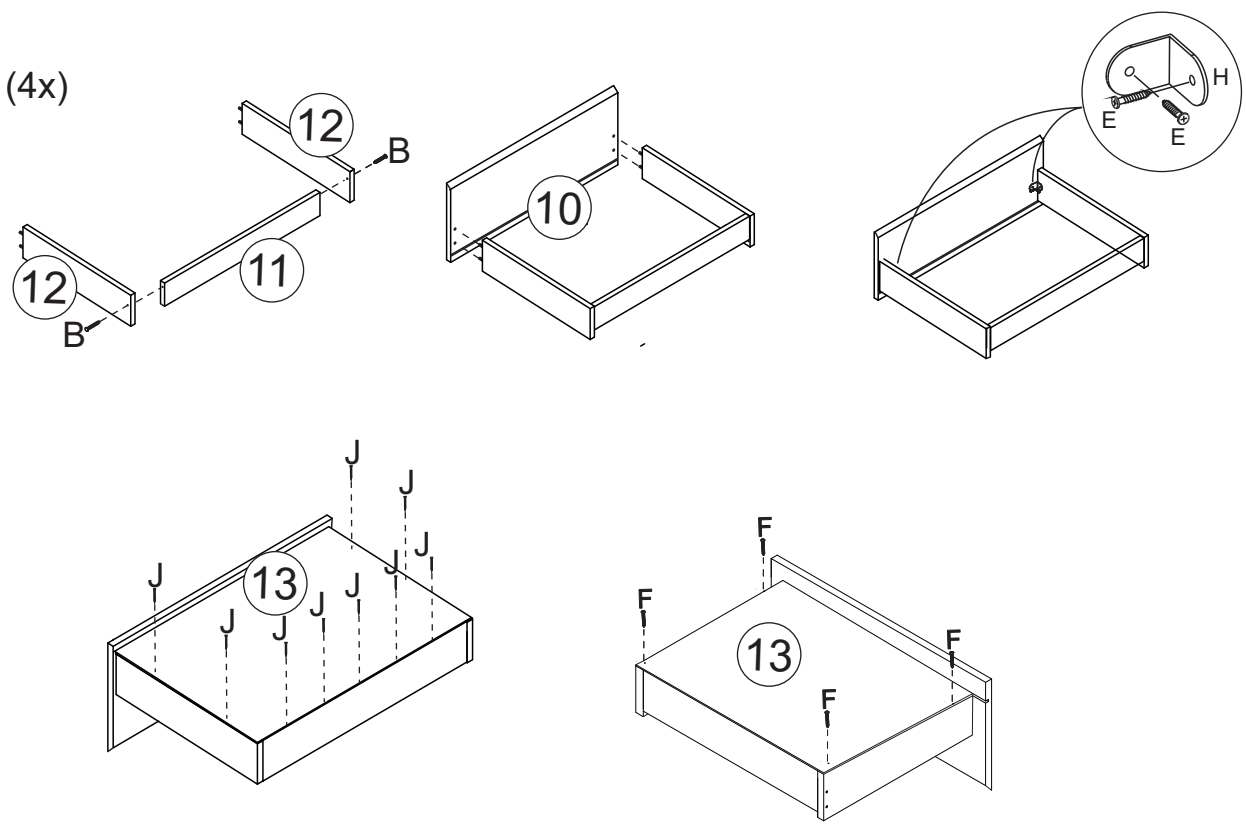

mxmóveis

Rodovia SC-492 - Km 10 - B. Industrial

89905-000 - Bandeirante - SC

Fone: (49) 3622-4549

e-mail: mxmoveis@mxmoveis.com.br

Ref.CO027

Cômoda Carla
Cômada Carla

Nº	CÓDIGO CODE	NOME DA PEÇA/DESCRIPTION	MEDIDAS MEASURE	QTD. QTY.	BRANCO BRANCO	MARROCOS MARROCOS	CASTANHO CASTANHO
01	CO027.33.00	Tampo / Tapa	890x473x15	01	265506	266019	264057
02	CO027.11.00	Ripa envoltório/	977x65x15	02	265500	266013	264049
03	CO027.28.00	Ripa sustentação/Ripa sustentación	830x50x15	01	264053	264053	264053
04	CO027.28.01	Ripa sustentação/Ripa sustentación	830x50x15	04	264053	266017	264103
05	CO027.18.00	Lateral Externa Esquerda/Left Side	977x453x15	01	265503	266016	264052
06	CO027.17.00	Lateral Externa Direita/Right Side	977x453x15	01	265502	266015	264051
07	CO027.31.00	Rodapé Frontal/Rodapie	830x75x15	01	265505	266018	264055
08	CO027.32.00	Rodapé Traseiro/ Rodapie trasero	830x75x15	01	264056	264056	264056
09	CO027.13.00	Forro/Reves	842x457x2,5	02	264045	264045	264045
10	CO027.14.00	Frente Gaveta/Frente cajón	838x200x15	04	265501	266014	264050
11	CO027.29.00	Ripa Traseira Gaveta/Trasero cajon	781x80x12	04	264048	264048	264048
12	CO027.15.00	Lateral Gaveta/Lateral cajón	350x100x12	08	264047	264047	264047
13	CO027.34.00	Forro Gaveta / Reves	805x355x2,5	04	264046	264046	264046

FERRAGEM/HERRAJE

Pré-Montagem/Preparacion de piezas

Usa
pegamento
en los tacos

01

02

Obs: São utilizados 4 cantoneiras para fixação do tampo.

03

*Colocar um prego (J) a cada 100mm

*Colocar o prego (J) e a junção (I) a cada 100mm

04

(4x)

05

Agora que você já comprou o seu móvel, ele merece ser montado do jeito certo.

Erros de montagem causam mais de **60%** dos danos em móveis.

Por que contratar?