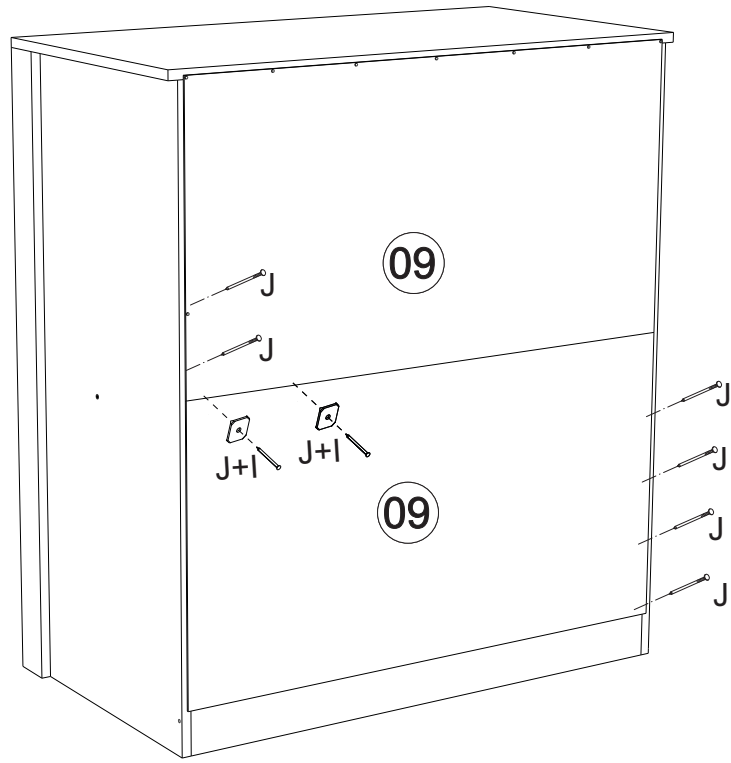

mxmóveis

Rodovia SC-492 - Km 10 - B. Industrial

89905-000 - Bandeirante - SC

Fone: (49) 3622-4549

e-mail: mxmoveis@mxmoveis.com.br

Ref.CO027

Cômoda Carla
Cômada Carla

Nº	CÓDIGO CODE	NOME DA PEÇA/DESCRIPTION	MEDIDAS MEASURE	QTD. QTY.	BRANCO BRANCO	MARROCOS MARROCOS	CASTANHO CASTANHO
01	CO027.33.00	Tampo / Tapa	890x473x15	01	265506	266019	264057
02	CO027.11.00	Ripa envoltório/	977x65x15	02	265500	266013	264049
03	CO027.28.00	Ripa sustentação/Ripa sustentación	830x50x15	01	264053	264053	264053
04	CO027.28.01	Ripa sustentação/Ripa sustentación	830x50x15	04	264053	266017	264103
05	CO027.18.00	Lateral Externa Esquerda/Left Side	977x453x15	01	265503	266016	264052
06	CO027.17.00	Lateral Externa Direita/Right Side	977x453x15	01	265502	266015	264051
07	CO027.31.00	Rodapé Frontal/Rodapie	830x75x15	01	265505	266018	264055
08	CO027.32.00	Rodapé Traseiro/ Rodapie trasero	830x75x15	01	264056	264056	264056
09	CO027.13.00	Forro/Reves	842x457x2,5	02	264045	264045	264045
10	CO027.14.00	Frente Gaveta/Frente cajón	838x200x15	04	265501	266014	264050
11	CO027.29.00	Ripa Traseira Gaveta/Trasero cajon	781x80x12	04	264048	264048	264048
12	CO027.15.00	Lateral Gaveta/Lateral cajón	350x100x12	08	264047	264047	264047
13	CO027.34.00	Forro Gaveta / Reves	805x355x2,5	04	264046	264046	264046

FERRAGEM/HERRAJE

Pré-Montagem/Preparacion de piezas

Usa
pegamento
en los tacos

01

02

Obs: São utilizados 4 cantoneiras para fixação do tampo.

03

*Colocar um prego (J) a cada 100mm