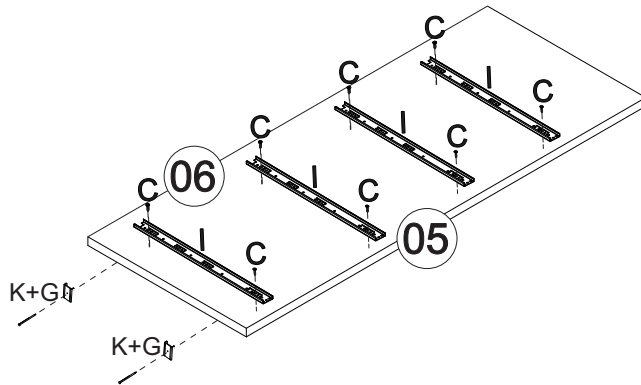

mxmóveis

Rodovia SC-492 - Km 10 - B. Industrial

89905-000 - Bandeirante - SC

Fone: (49) 3622-4549

e-mail: mxmoveis@mxmoveis.com.br

Ref.CO027

Cômoda Carla
Cômada Carla

Nº	CÓDIGO CODE	NOME DA PEÇA/DESCRIPTION	MEDIDAS MEASURE	QTD. QTY.	BRANCO BRANCO	MARROCOS MARROCOS	CASTANHO CASTANHO
01	CO027.33.00	Tampo / Tapa	890x473x15	01	265506	266019	264057
02	CO027.11.00	Ripa envoltório/	977x65x15	02	265500	266013	264049
03	CO027.28.00	Ripa sustentação/Ripa sustentación	830x50x15	01	264053	264053	264053
04	CO027.28.01	Ripa sustentação/Ripa sustentación	830x50x15	04	264053	266017	264103
05	CO027.18.00	Lateral Externa Esquerda/Left Side	977x453x15	01	265503	266016	264052
06	CO027.17.00	Lateral Externa Direita/Right Side	977x453x15	01	265502	266015	264051
07	CO027.31.00	Rodapé Frontal/Rodapie	830x75x15	01	265505	266018	264055
08	CO027.32.00	Rodapé Traseiro/ Rodapie trasero	830x75x15	01	264056	264056	264056
09	CO027.13.00	Forro/Reves	842x457x2,5	02	264045	264045	264045
10	CO027.14.00	Frente Gaveta/Frente cajón	838x200x15	04	265501	266014	264050
11	CO027.29.00	Ripa Traseira Gaveta/Trasero cajon	781x80x12	04	264048	264048	264048
12	CO027.15.00	Lateral Gaveta/Lateral cajón	350x100x12	08	264047	264047	264047
13	CO027.34.00	Forro Gaveta / Reves	805x355x2,5	04	264046	264046	264046

FERRAGEM/HERRAJE

Pré-Montagem/Preparacion de piezas

Usa
pegamento
en los tacos

01

02

Obs: São utilizados 4 cantoneiras para fixação do tampo.

03

*Colocar um prego (J) a cada 100mm